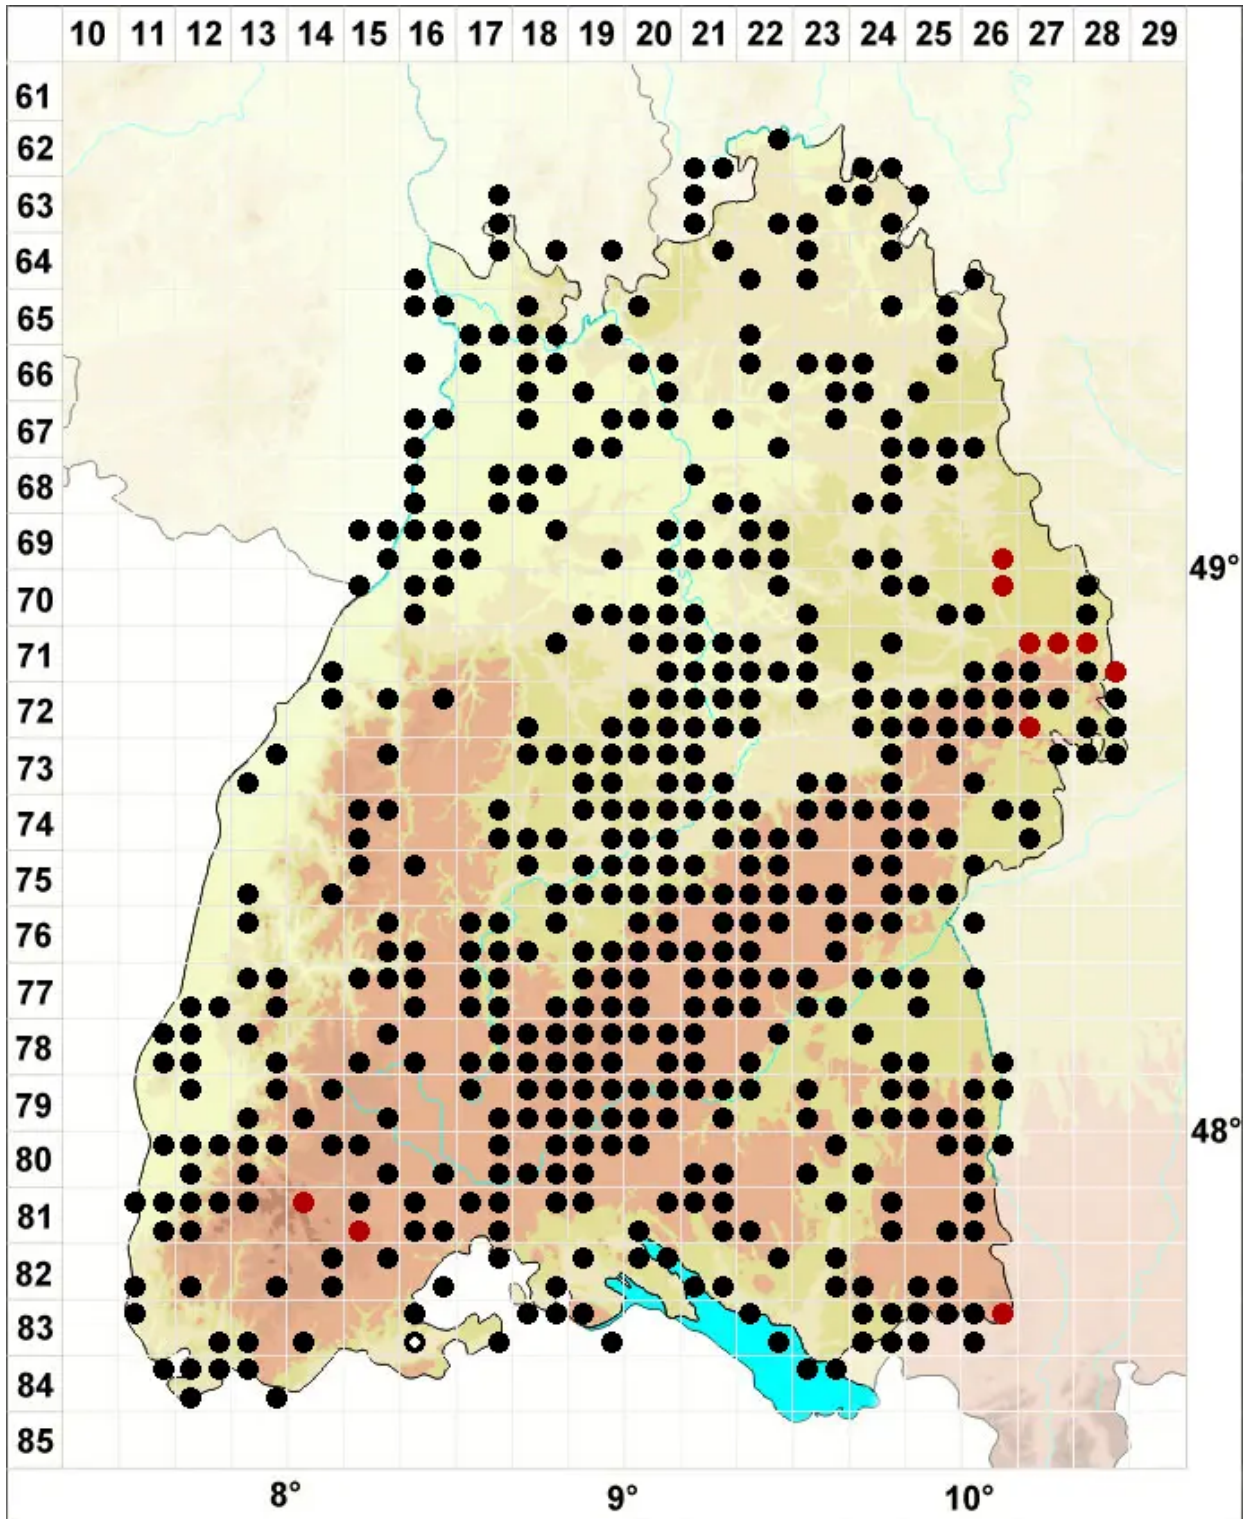

# Didymodon rigidulus Hedw.

Steifes Doppelzahnmoos

Legende:

- Symbole:**
- Ausgefülltes Symbol:  
Zeitraum von 1980 bis heute (Aktuelle Angabe)
  - Leeres Symbol:  
Zeitraum vor 1980 (Altangabe)
  - Quadrat: Herbarbeleg