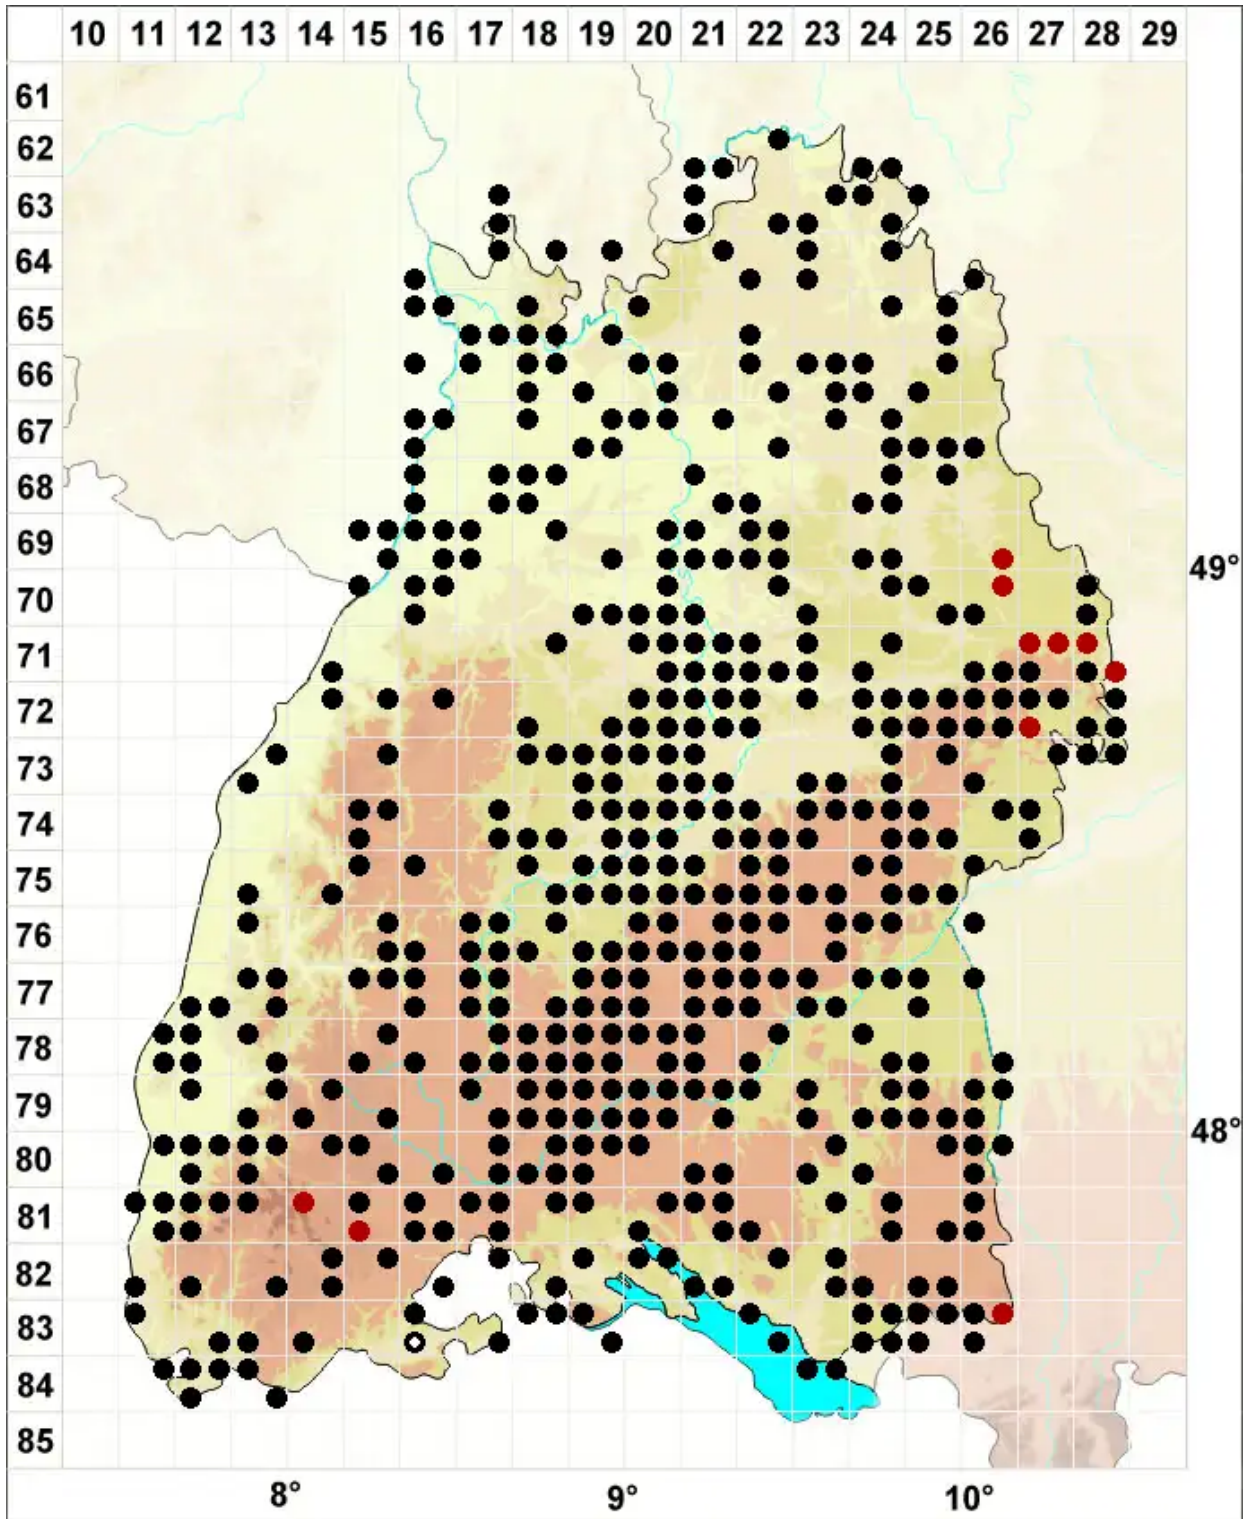

Didymodon rigidulus Hedw.

Steifes Doppelzahnmoos

Legende:

- Symbole:**
- Ausgefülltes Symbol:
Zeitraum von 1980 bis heute (Aktuelle Angabe)
 - Leeres Symbol:
Zeitraum vor 1980 (Altangabe)
 - Quadrat: Herbarbeleg