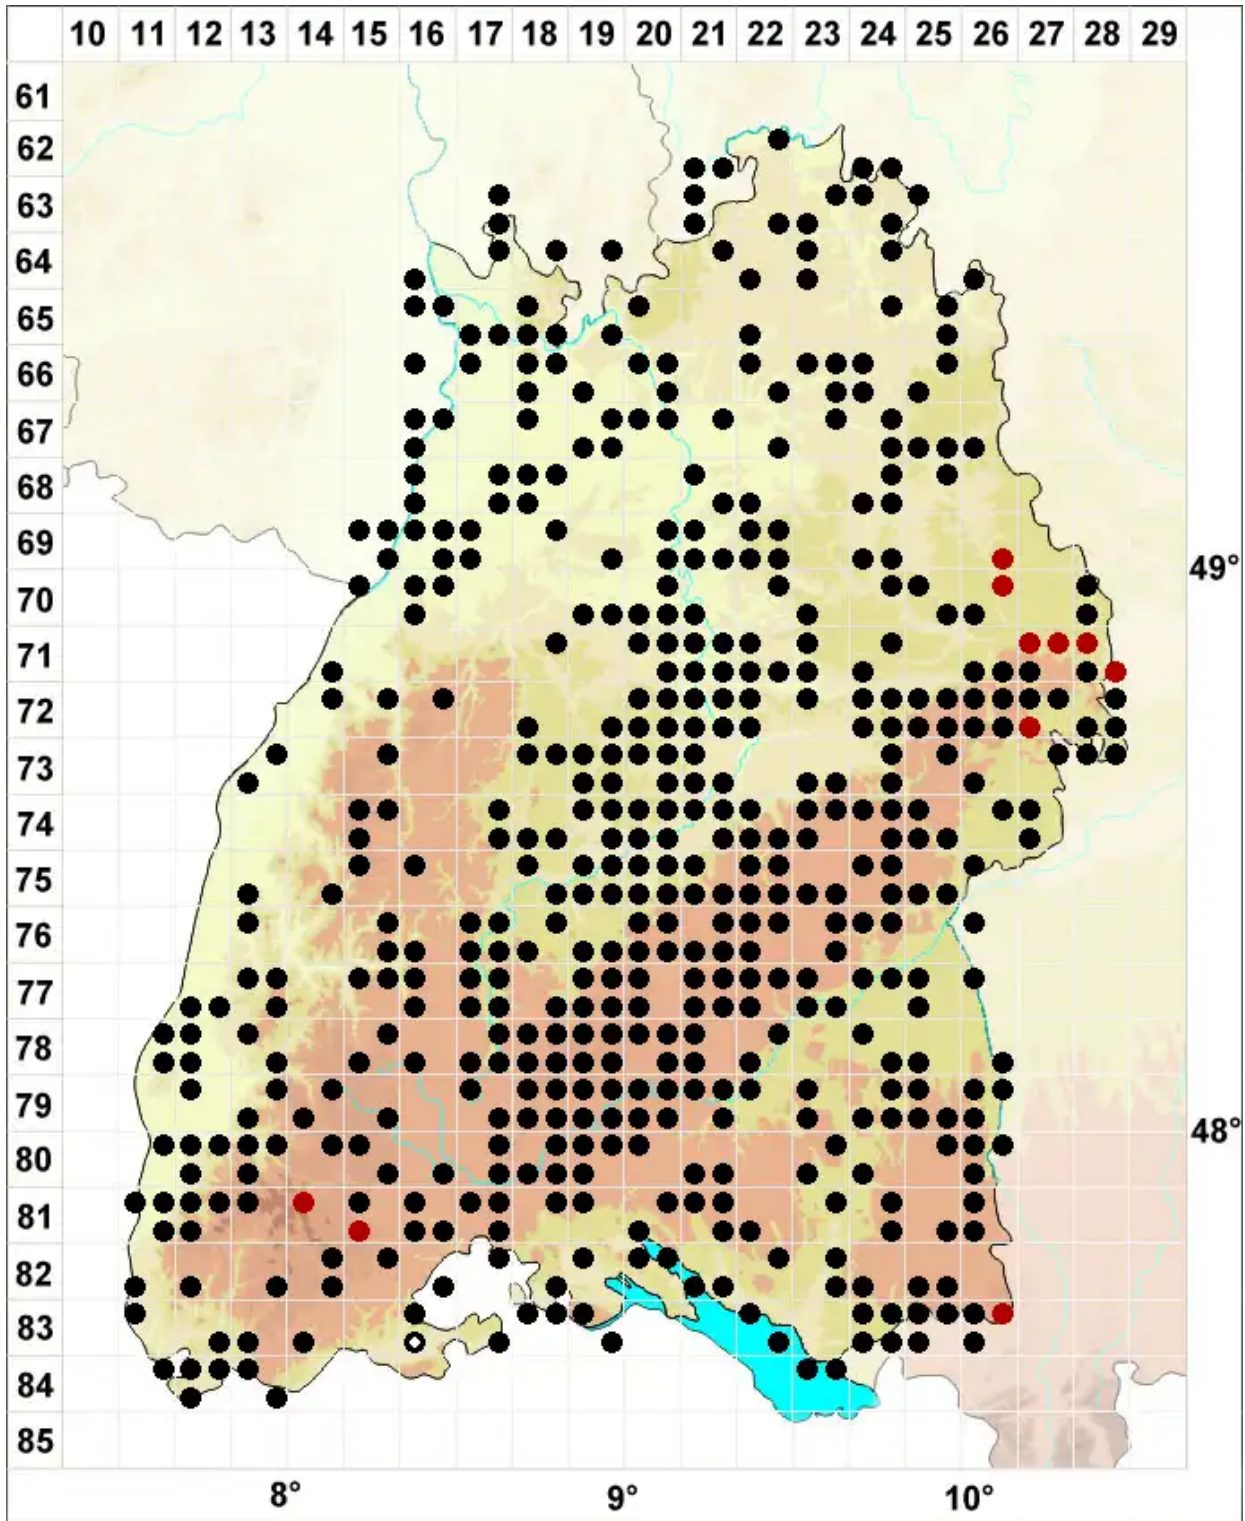

# Didymodon rigidulus Hedw.

Steifes Doppelzahnmoos

Legende:

**Symbole:**

Ausgefülltes Symbol:  
Zeitraum von 1980 bis heute (Aktuelle Angabe)

Leeres Symbol:  
Zeitraum vor 1980 (Altangabe)

Quadrat: Herbarbeleg