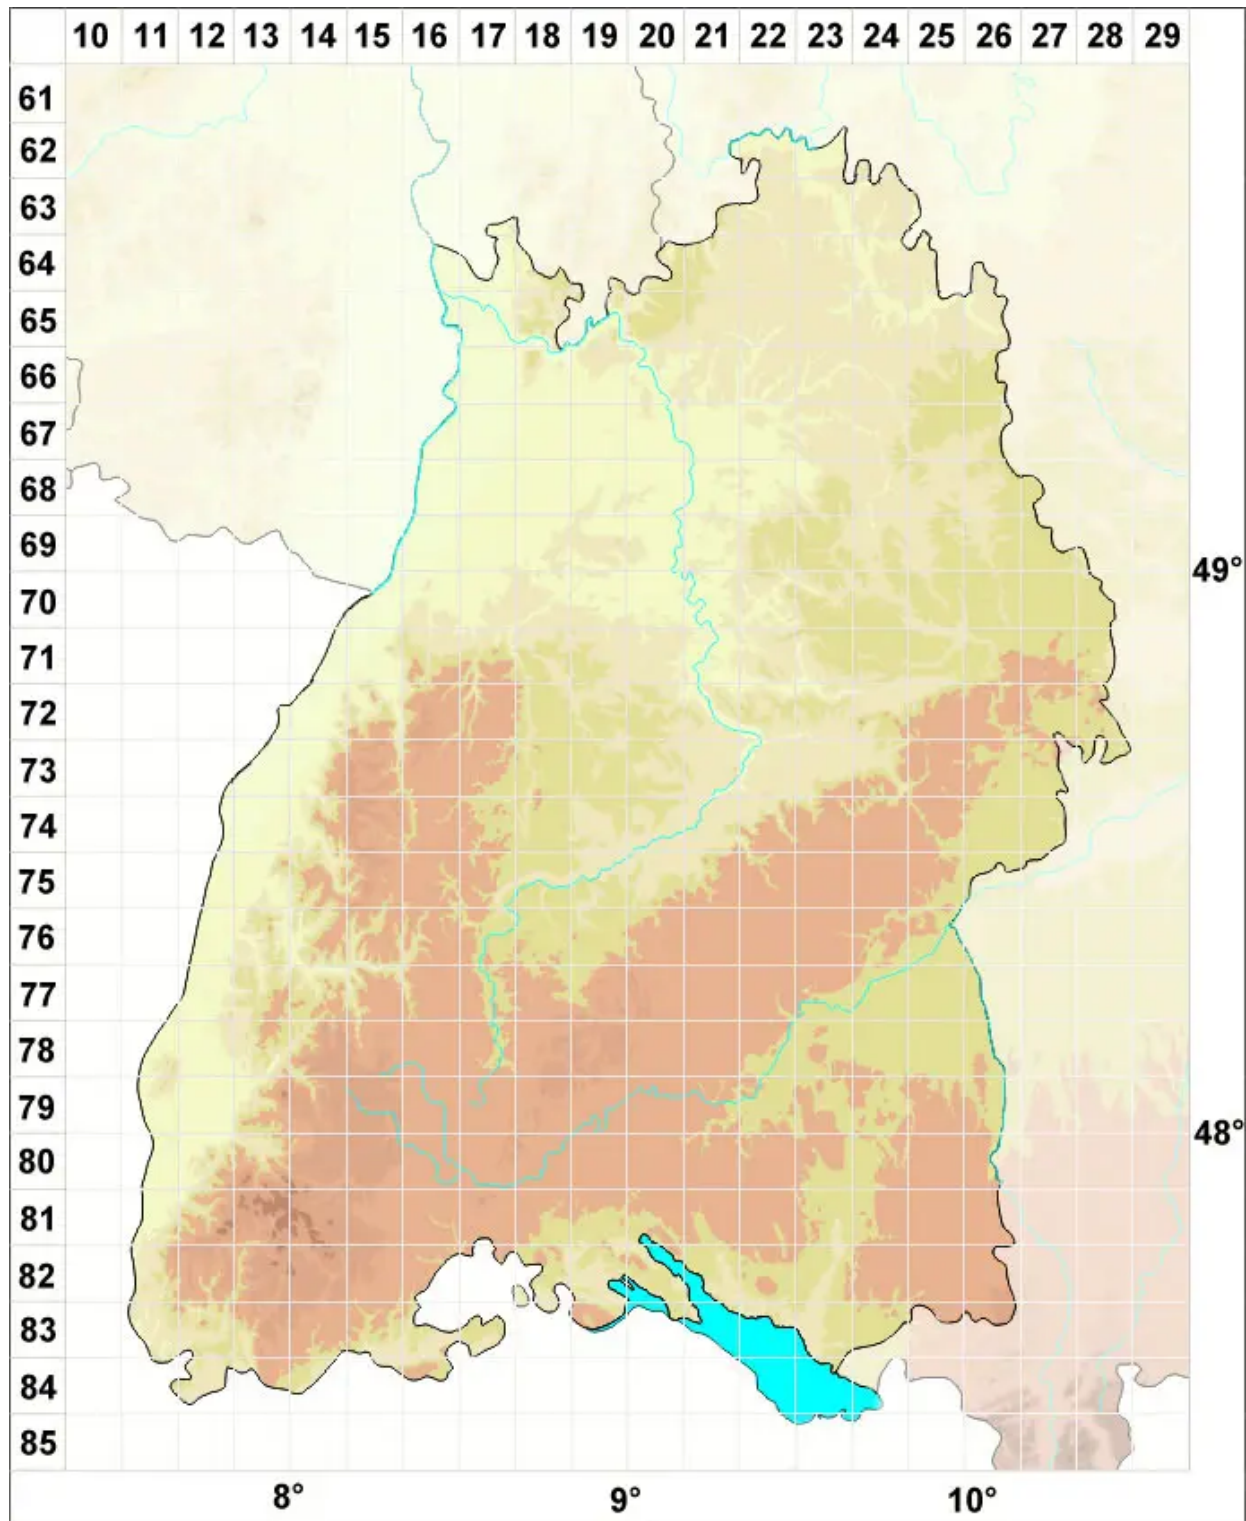

Didymodon subandreaeoides (Kindb.) R.H.Zander

Klaffmoosartiges Doppelzahnmoos, Bräunliches Doppelzahnmoos

Legende:

Symbole:

Ausgefülltes Symbol:
Zeitraum von 1980 bis heute (Aktuelle Angabe)

Leeres Symbol:
Zeitraum vor 1980 (Altangabe)

Quadrat: Herbarbeleg