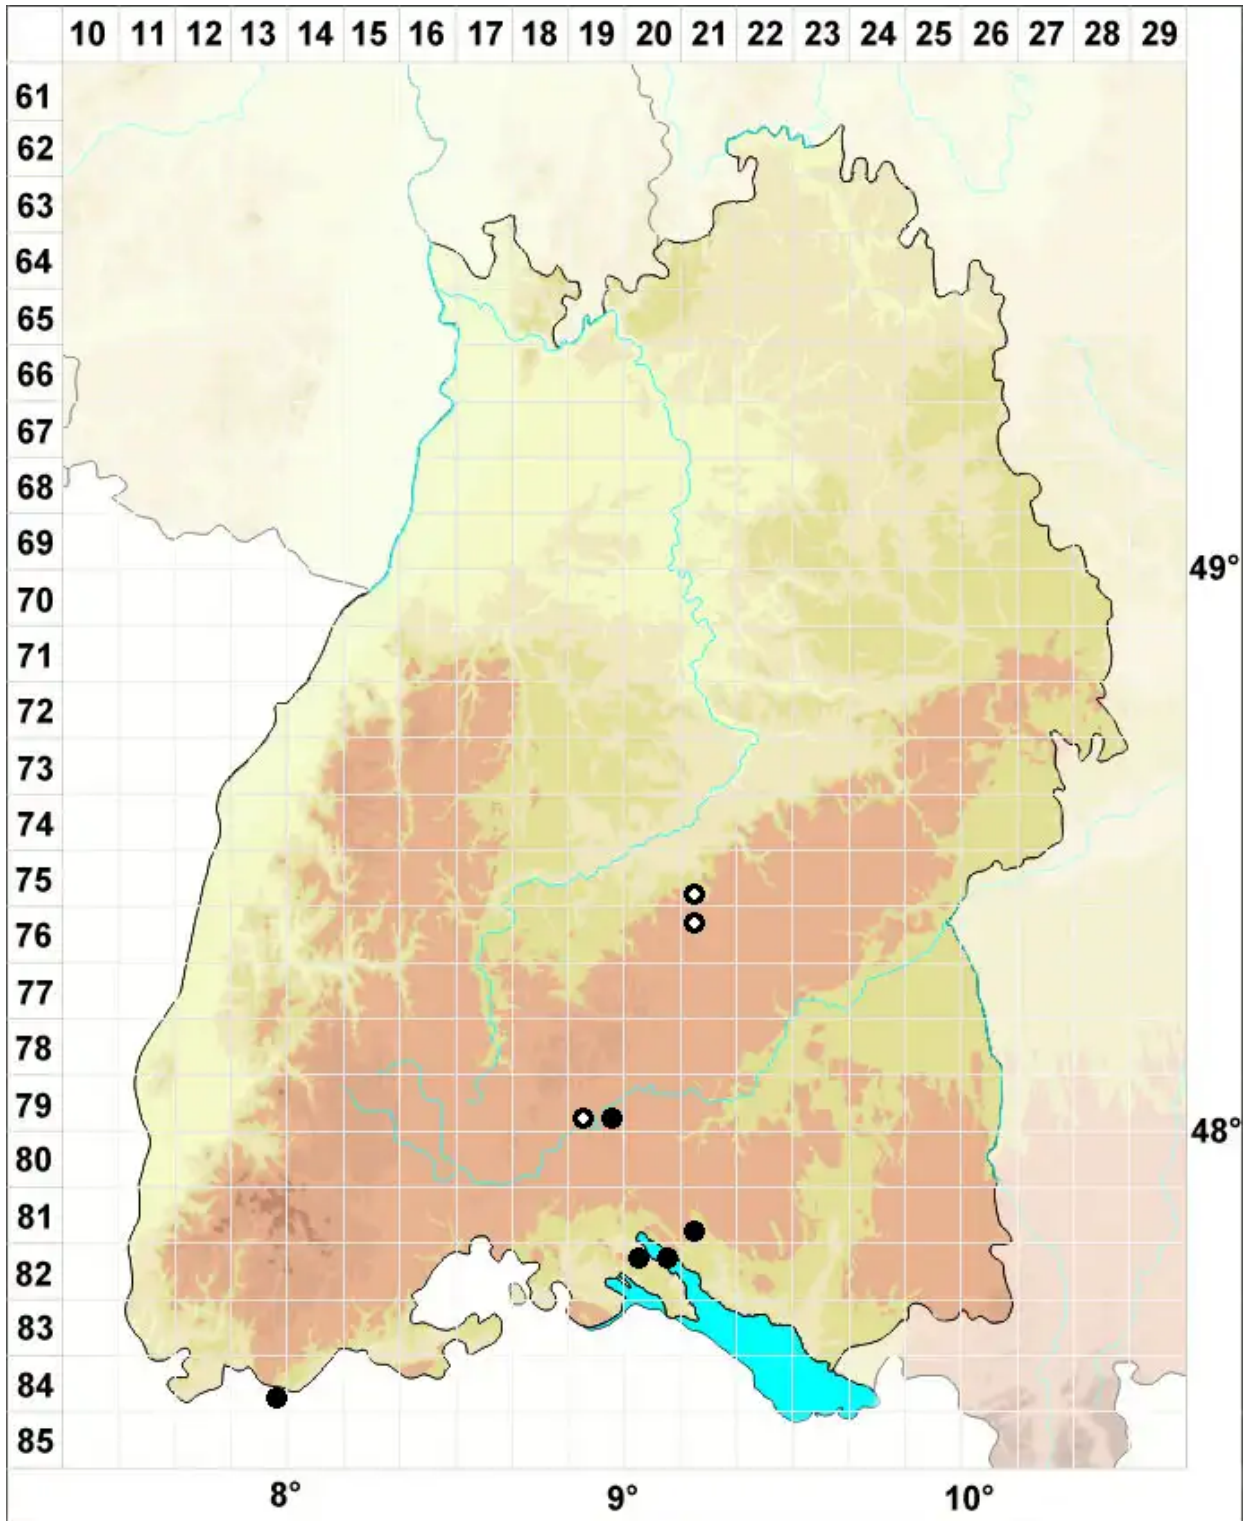

# Didymodon glaucus Ryan

Blaugrünes Doppelzahnmoos

Legende:

**Symbole:**

Ausgefülltes Symbol:  
Zeitraum von 1980 bis heute (Aktuelle Angabe)

Leeres Symbol:  
Zeitraum vor 1980 (Altangabe)

Quadrat: Herbarbeleg