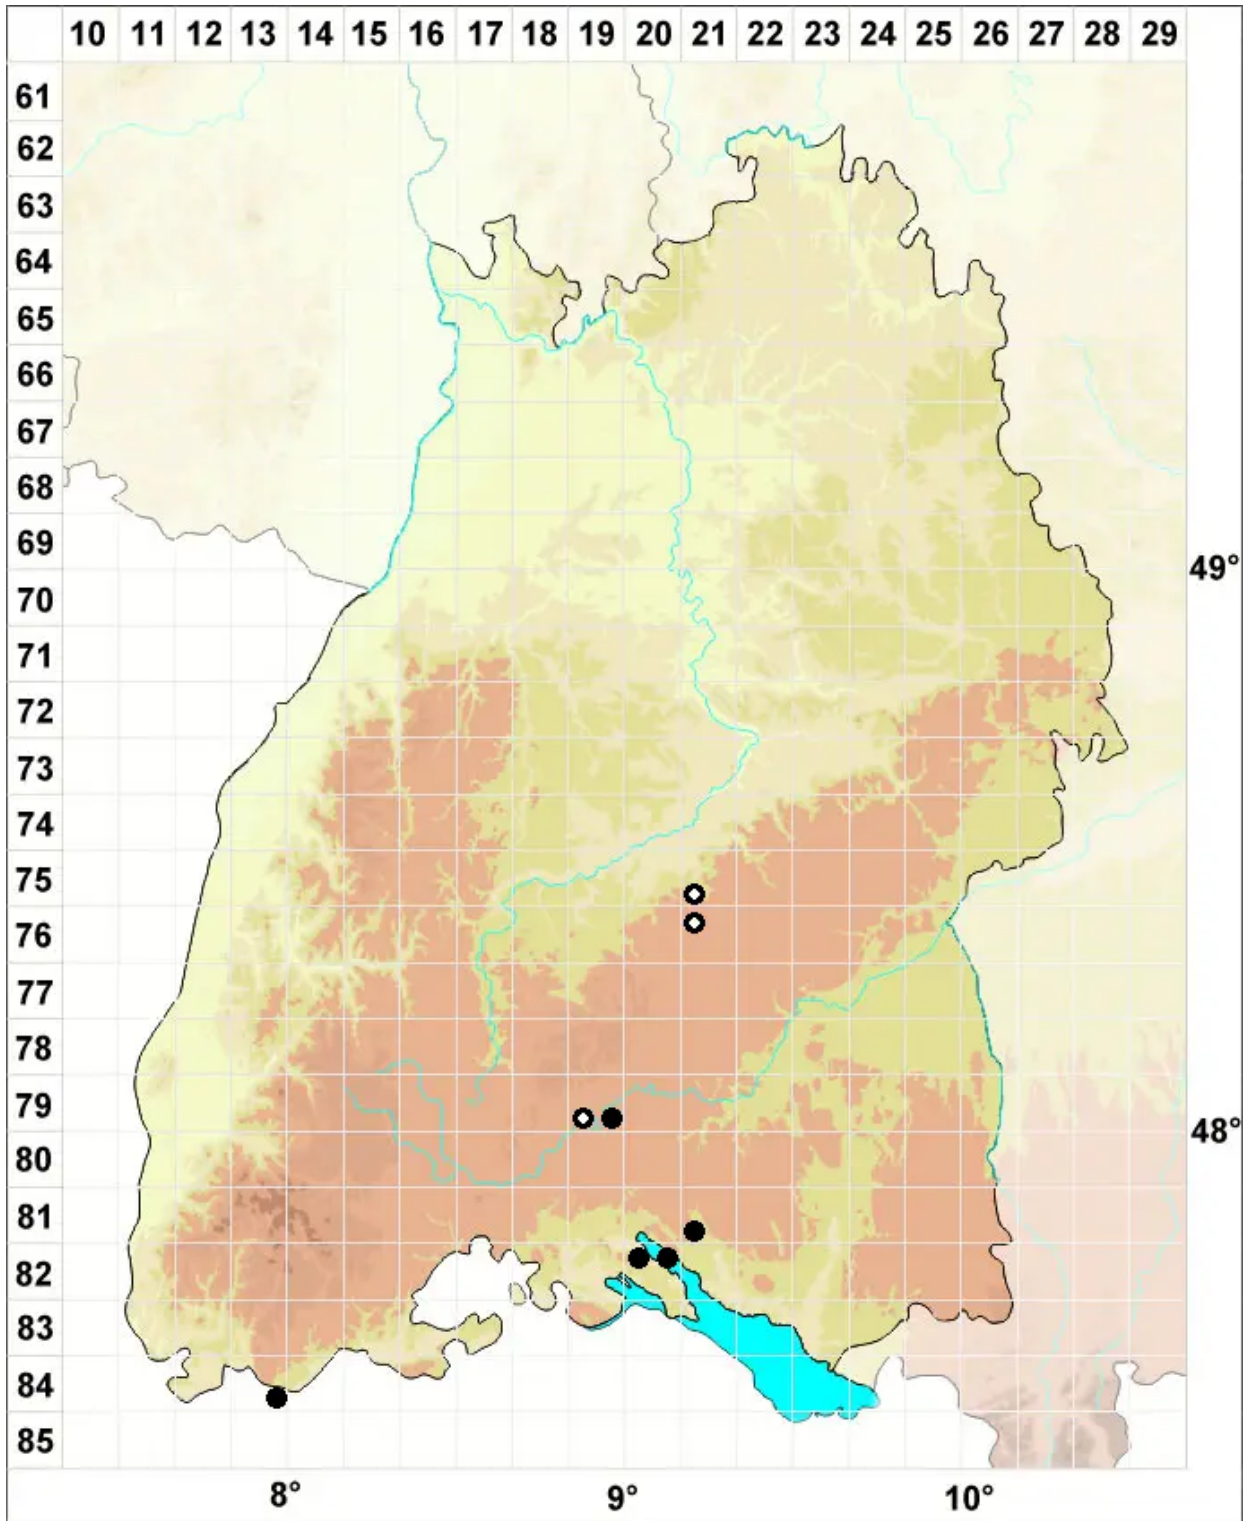

Didymodon glaucus Ryan

Blaugrünes Doppelzahnmoos

Legende:

Symbole:

Ausgefülltes Symbol:
Zeitraum von 1980 bis heute (Aktuelle Angabe)

Leeres Symbol:
Zeitraum vor 1980 (Altangabe)

Quadrat: Herbarbeleg