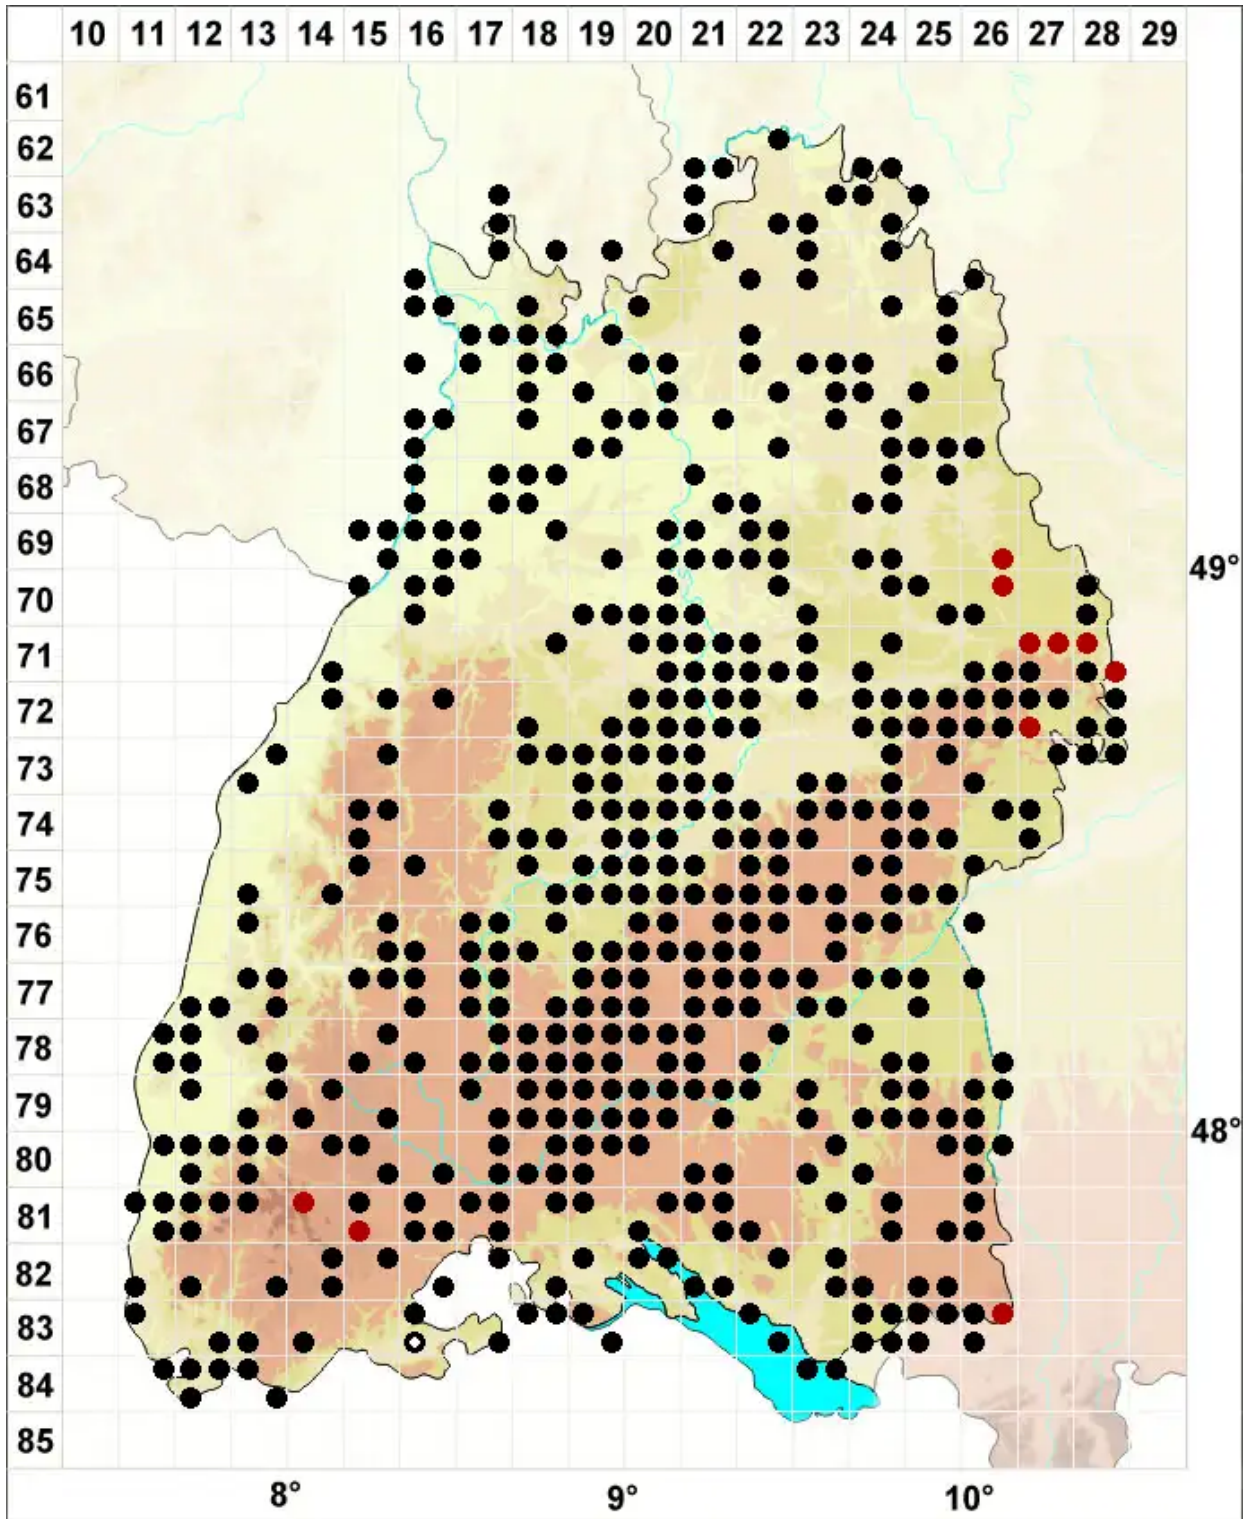

# Didymodon rigidulus Hedw.

Steifes Doppelzahnmoos

Legende:

**Symbole:**

Ausgefülltes Symbol:  
Zeitraum von 1980 bis heute (Aktuelle Angabe)

Leeres Symbol:  
Zeitraum vor 1980 (Altangabe)

Quadrat: Herbarbeleg