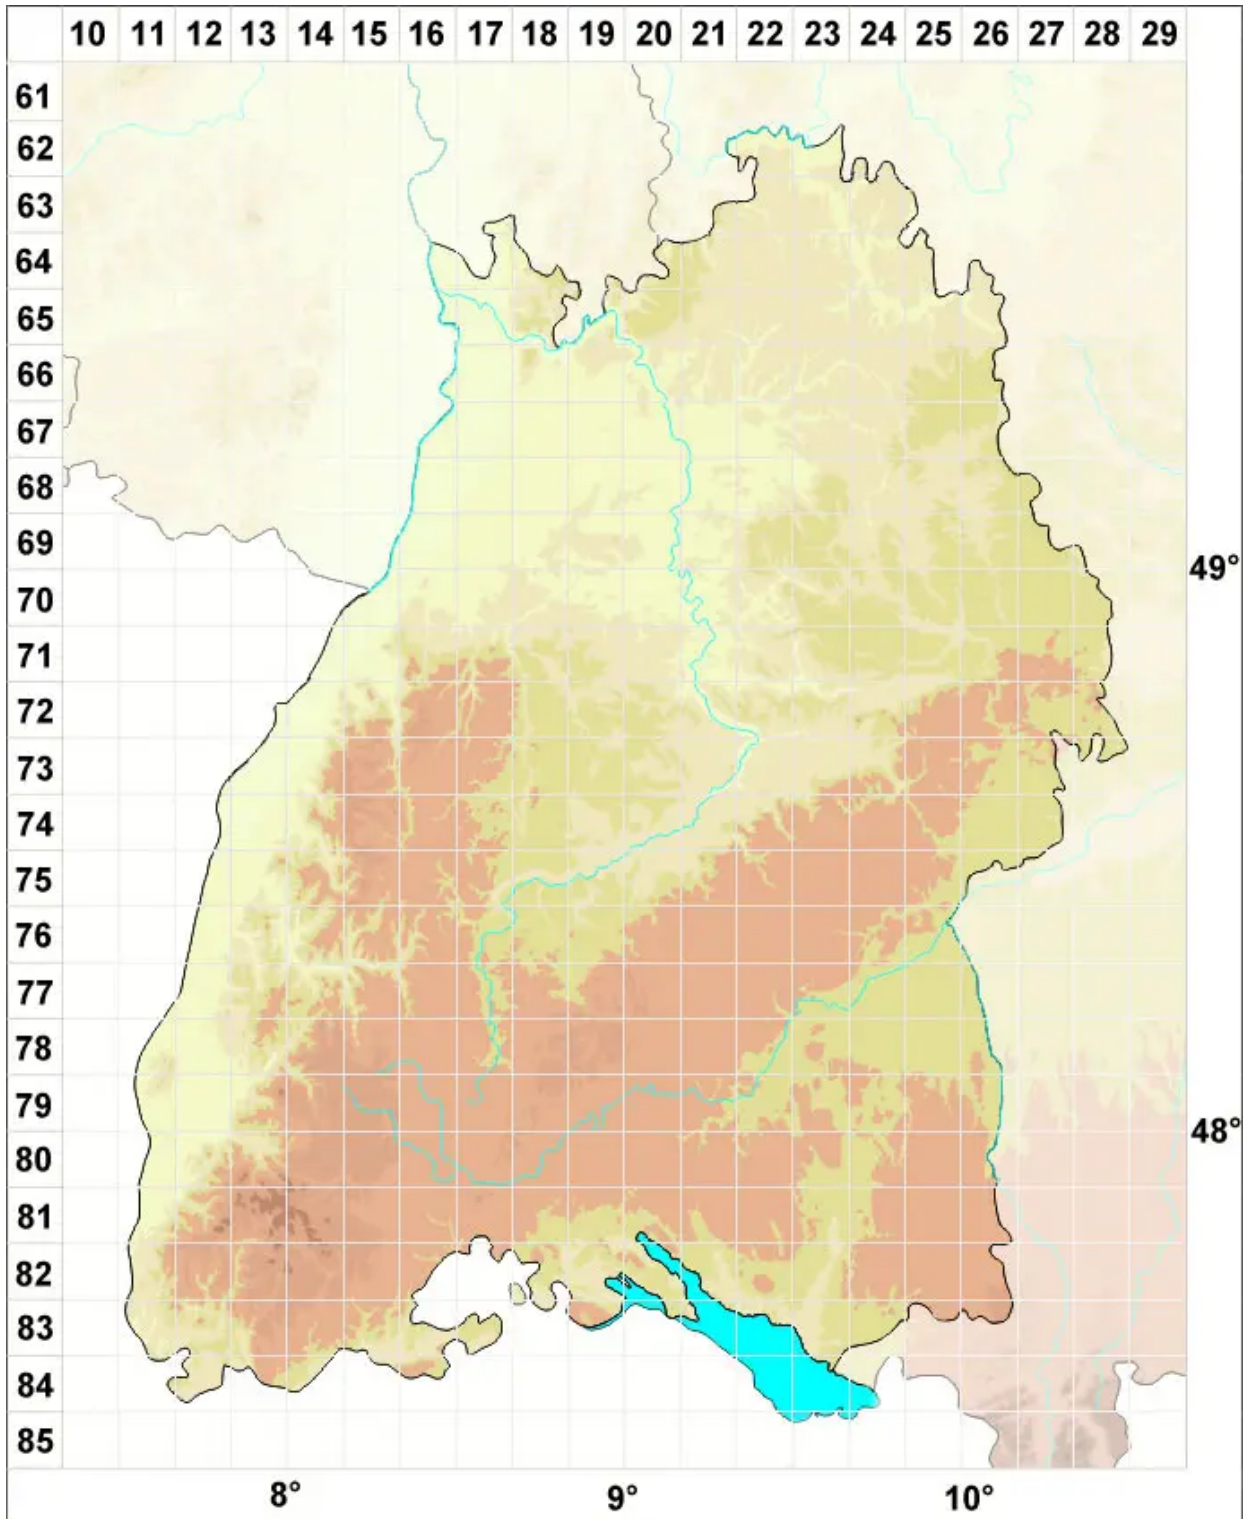

Didymodon sicculus M.J.Cano, Ros, Garcia-Zam. & J.Guerra

Salzliebendes Doppelzahnmoos

Legende:

Symbole:

Ausgefülltes Symbol:
Zeitraum von 1980 bis heute (Aktuelle Angabe)

Leeres Symbol:
Zeitraum vor 1980 (Altangabe)

Quadrat: Herbarbeleg