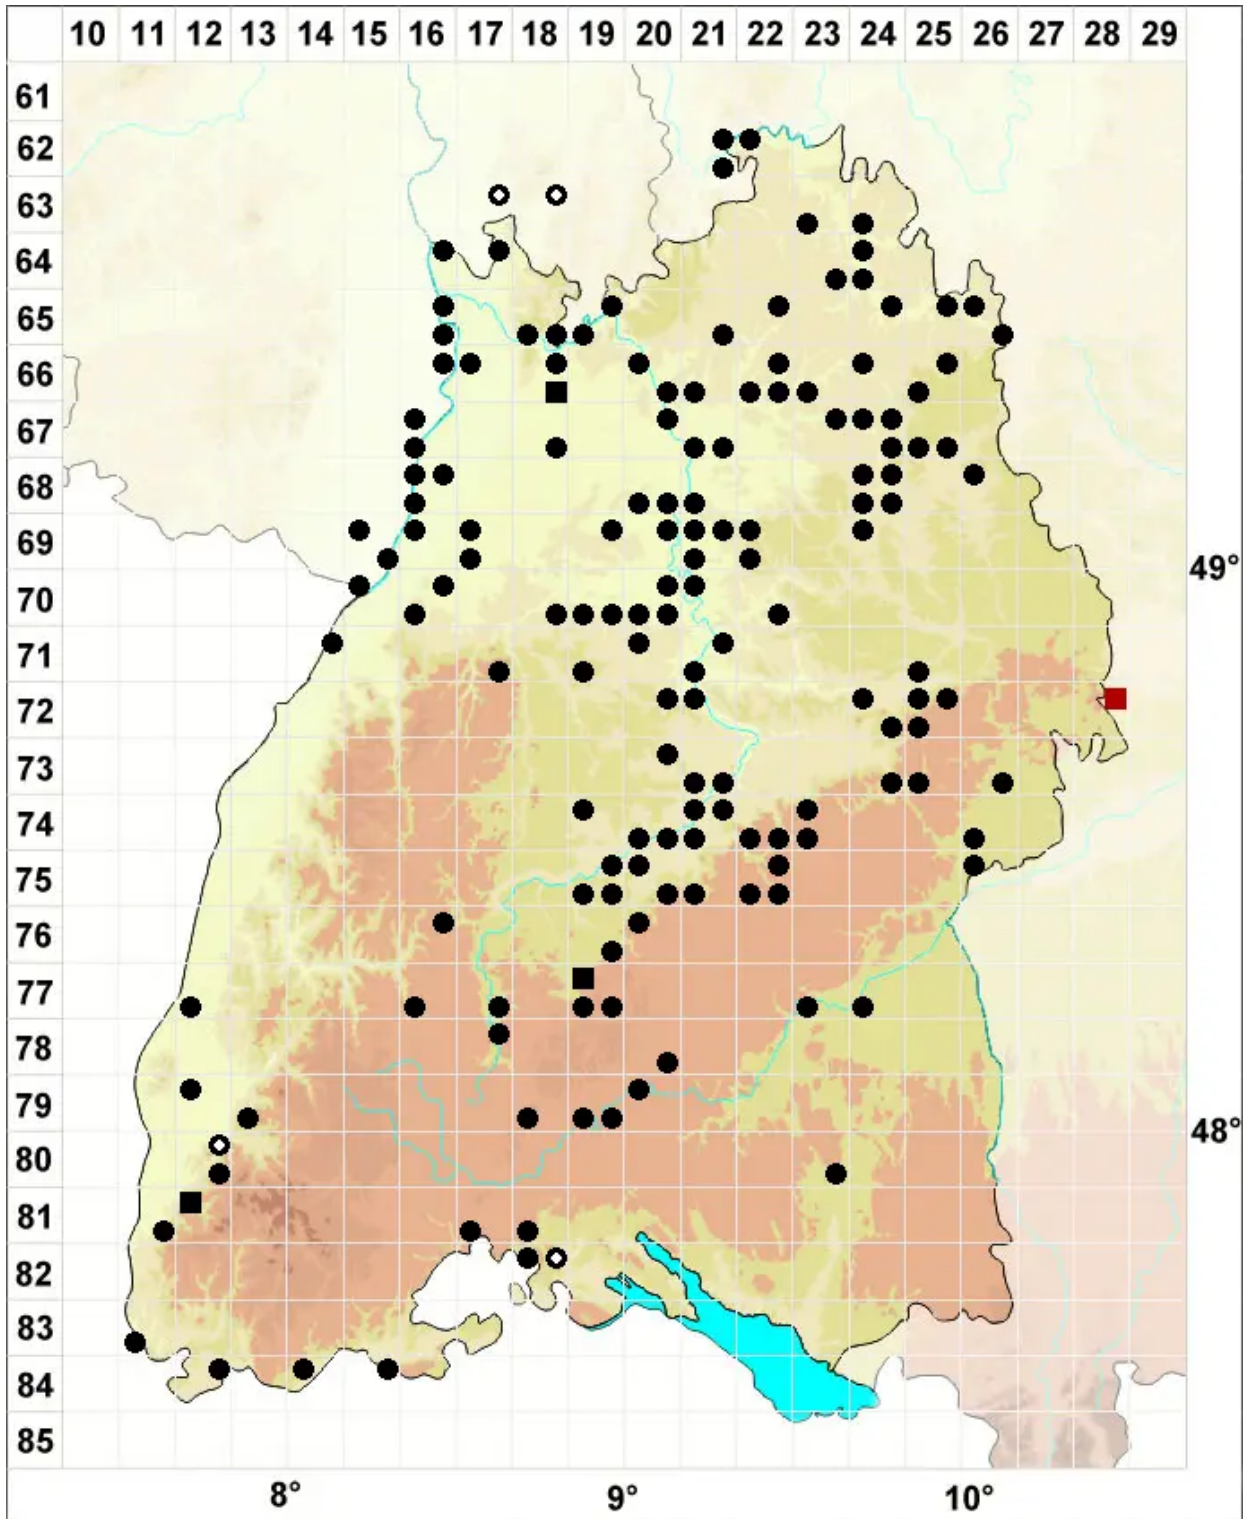

Didymodon sinuosus (Mitt.) Delogne

Buchtiges Doppelzahnmoos

Legende:

Symbole:

Ausgefülltes Symbol:
Zeitraum von 1980 bis heute (Aktuelle Angabe)

Leeres Symbol:
Zeitraum vor 1980 (Altangabe)

Quadrat: Herbarbeleg