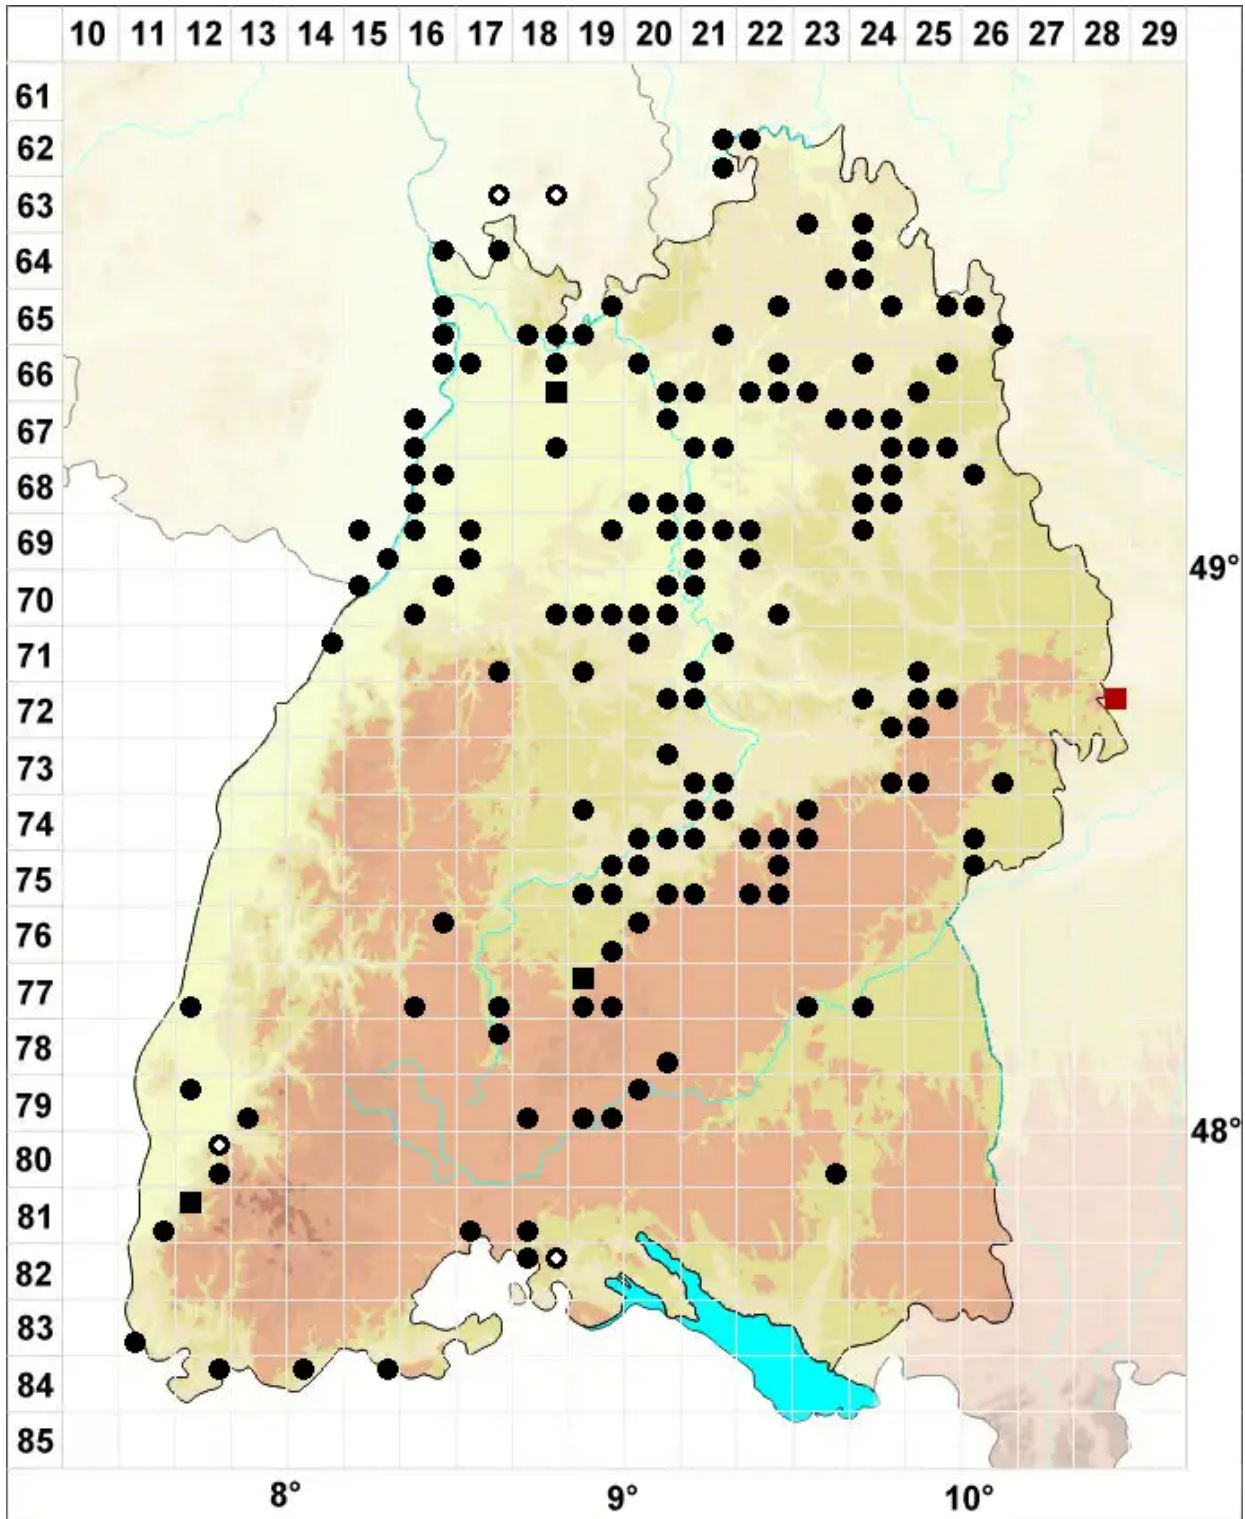

Didymodon sinuosus (Mitt.) Delogne

Buchtiges Doppelzahnmoos

Legende:

- Symbole:**
- Ausgefülltes Symbol:
Zeitraum von 1980 bis heute (Aktuelle Angabe)
 - Leeres Symbol:
Zeitraum vor 1980 (Altangabe)
 - Quadrat: Herbarbeleg