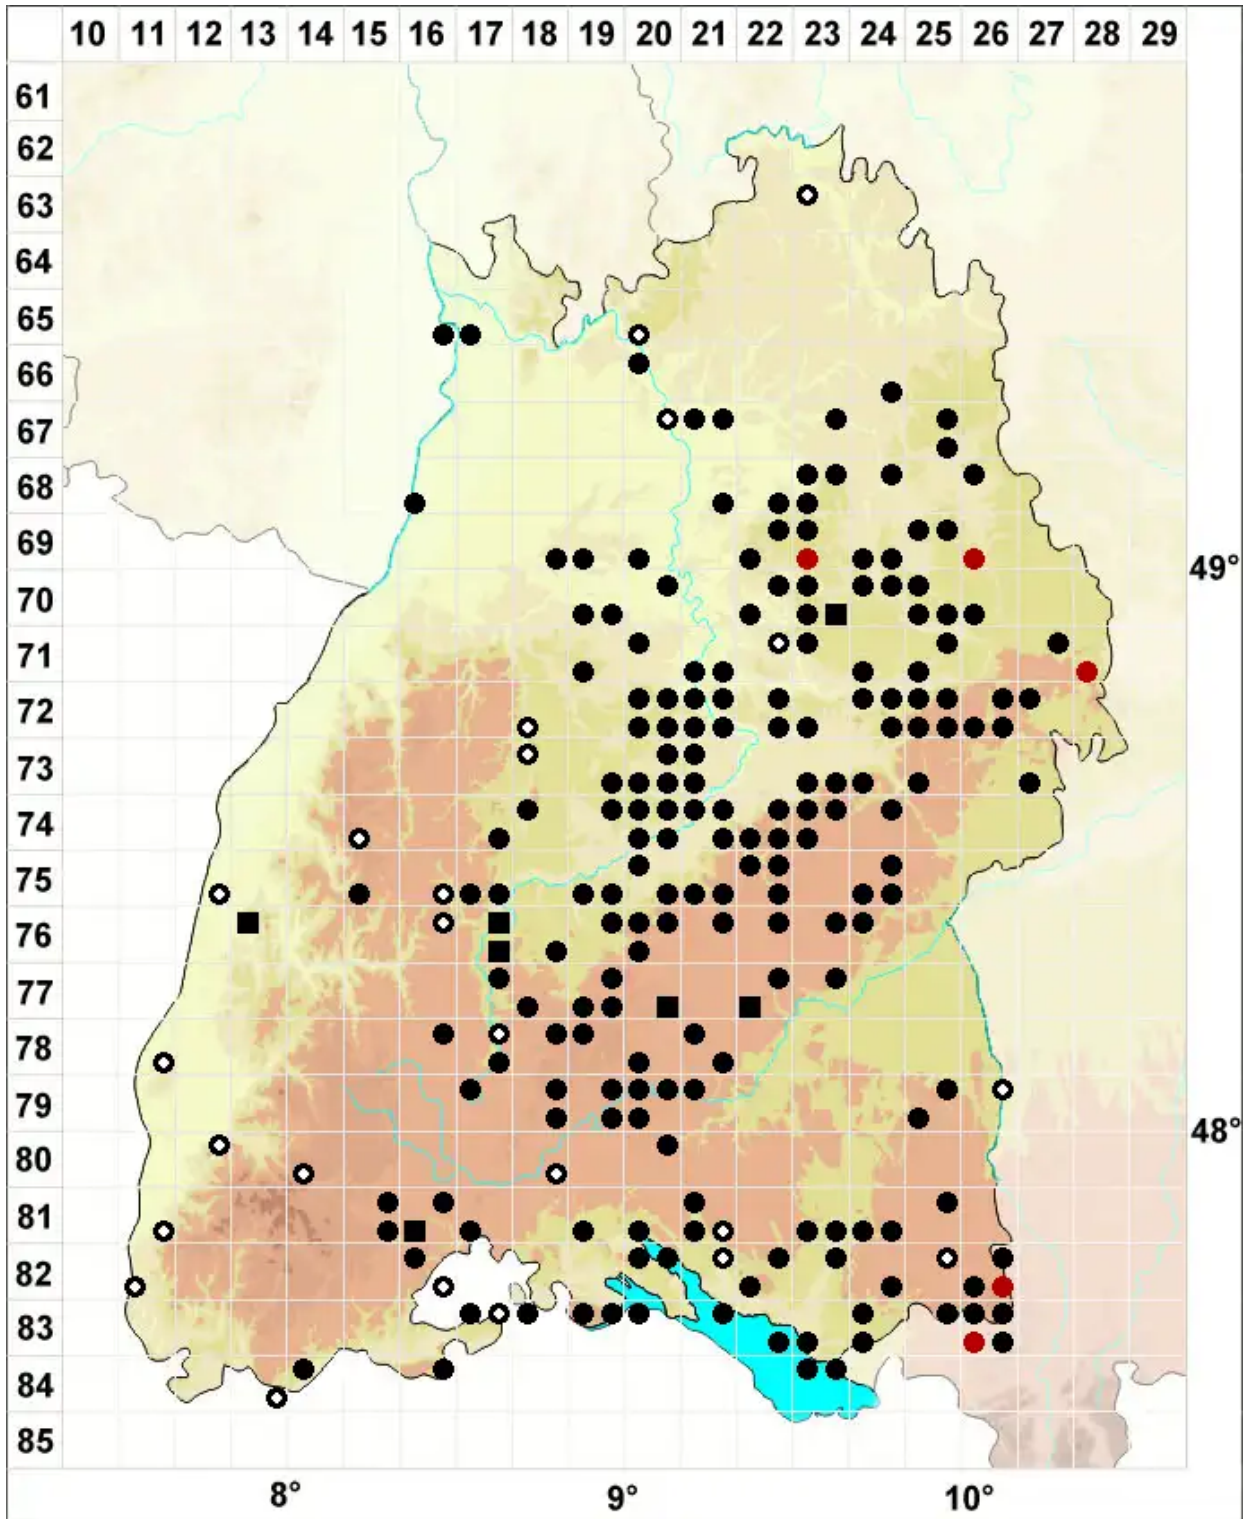

Didymodon spadiceus (Mitt.) Limpr.

Scheiden-Doppelzahnmoos

Legende:

- Symbole:**
- Ausgefülltes Symbol:
Zeitraum von 1980 bis heute (Aktuelle Angabe)
 - Leeres Symbol:
Zeitraum vor 1980 (Altangabe)
 - Quadrat: Herbarbeleg