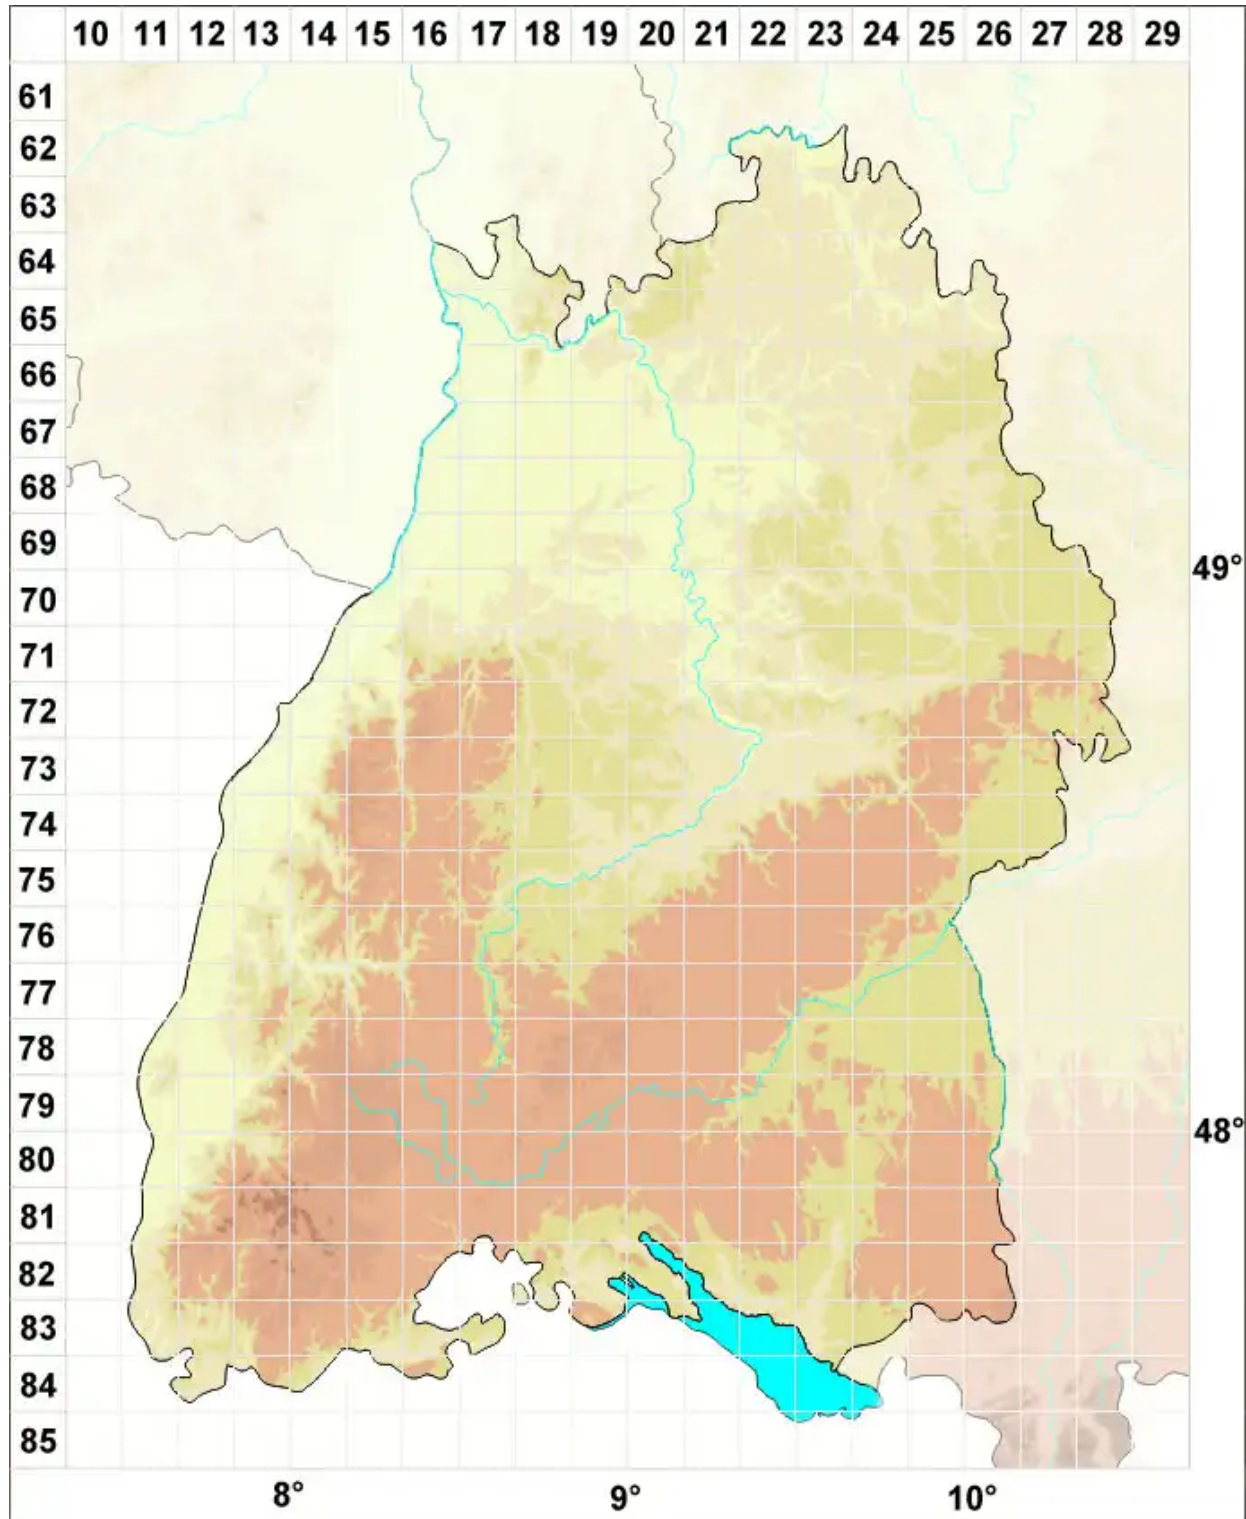

Didymodon subandreaeoides (Kindb.) R.H.Zander

Klaffmoosartiges Doppelzahnmoos, Bräunliches Doppelzahnmoos

Legende:

Symbole:

Ausgefülltes Symbol:
Zeitraum von 1980 bis heute (Aktuelle Angabe)

Leeres Symbol:
Zeitraum vor 1980 (Altangabe)

Quadrat: Herbarbeleg