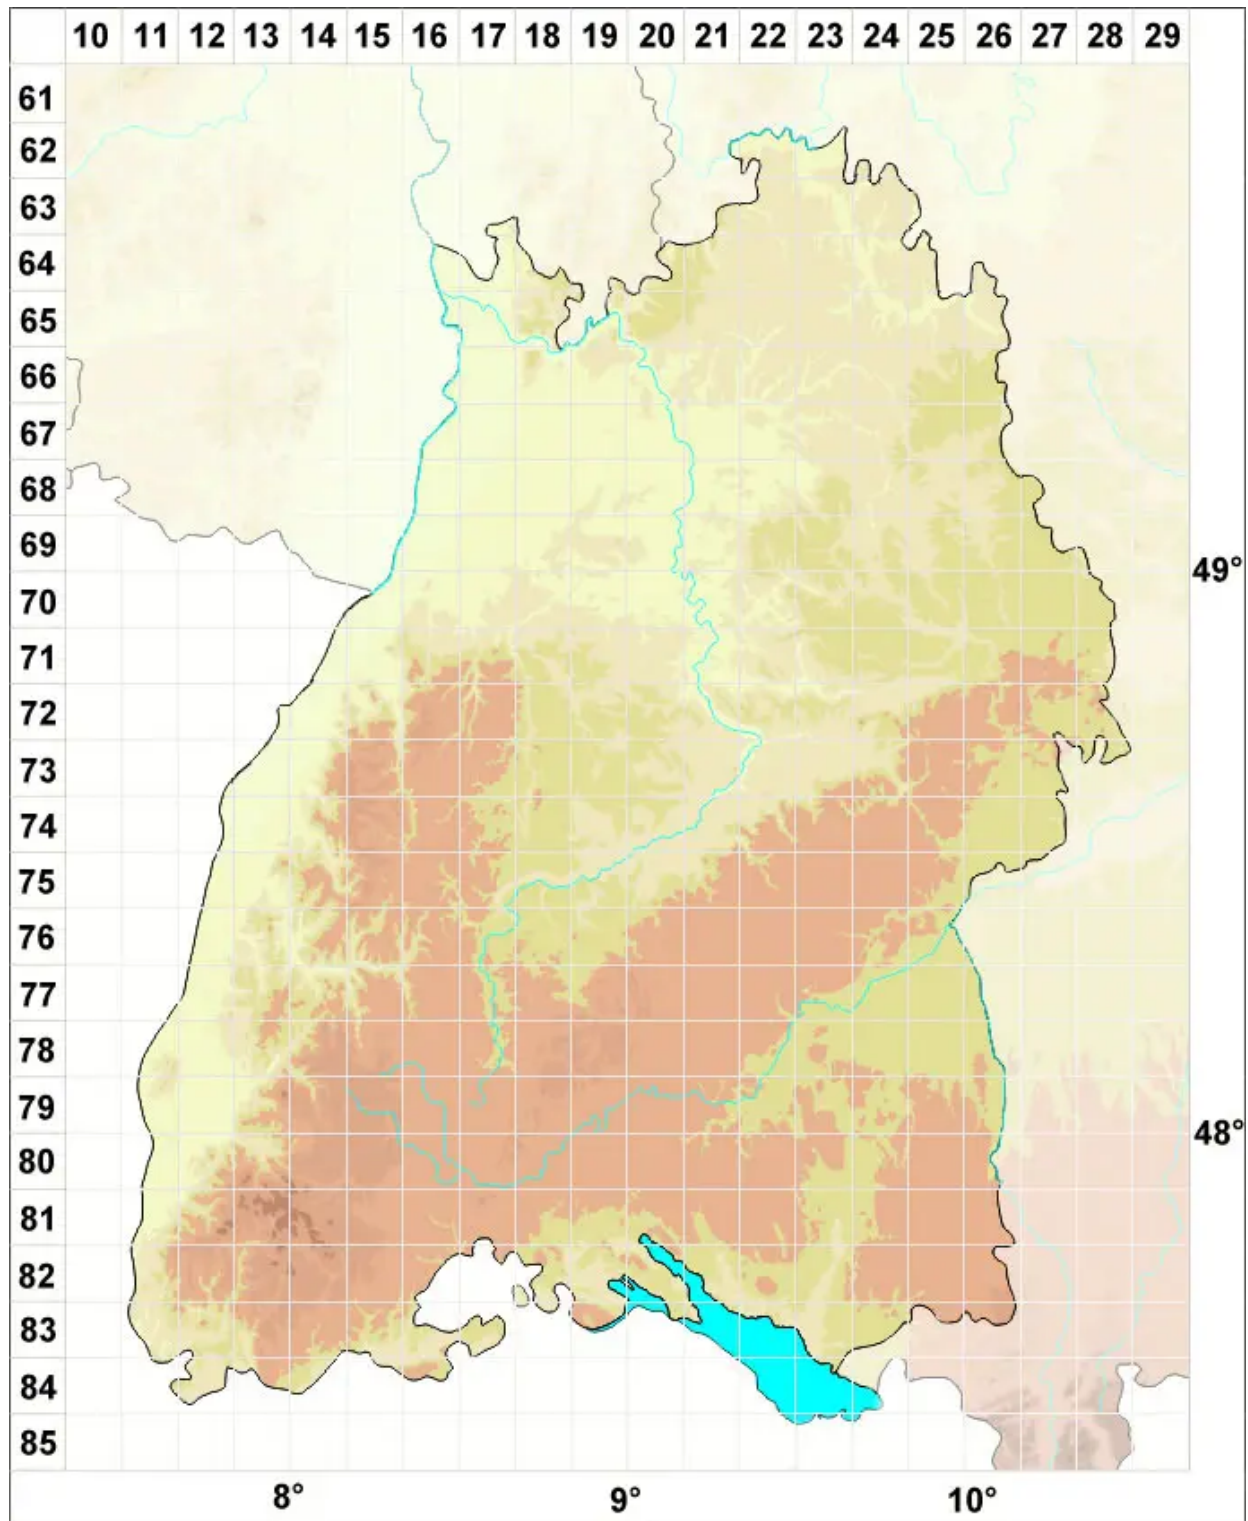

Didymodon subandreaeoides (Kindb.) R.H.Zander

Klaffmoosartiges Doppelzahnmoos, Bräunliches Doppelzahnmoos

Legende:

Symbole:

Ausgefülltes Symbol:
Zeitraum von 1980 bis heute (Aktuelle Angabe)

Leeres Symbol:
Zeitraum vor 1980 (Altangabe)

Quadrat: Herbarbeleg