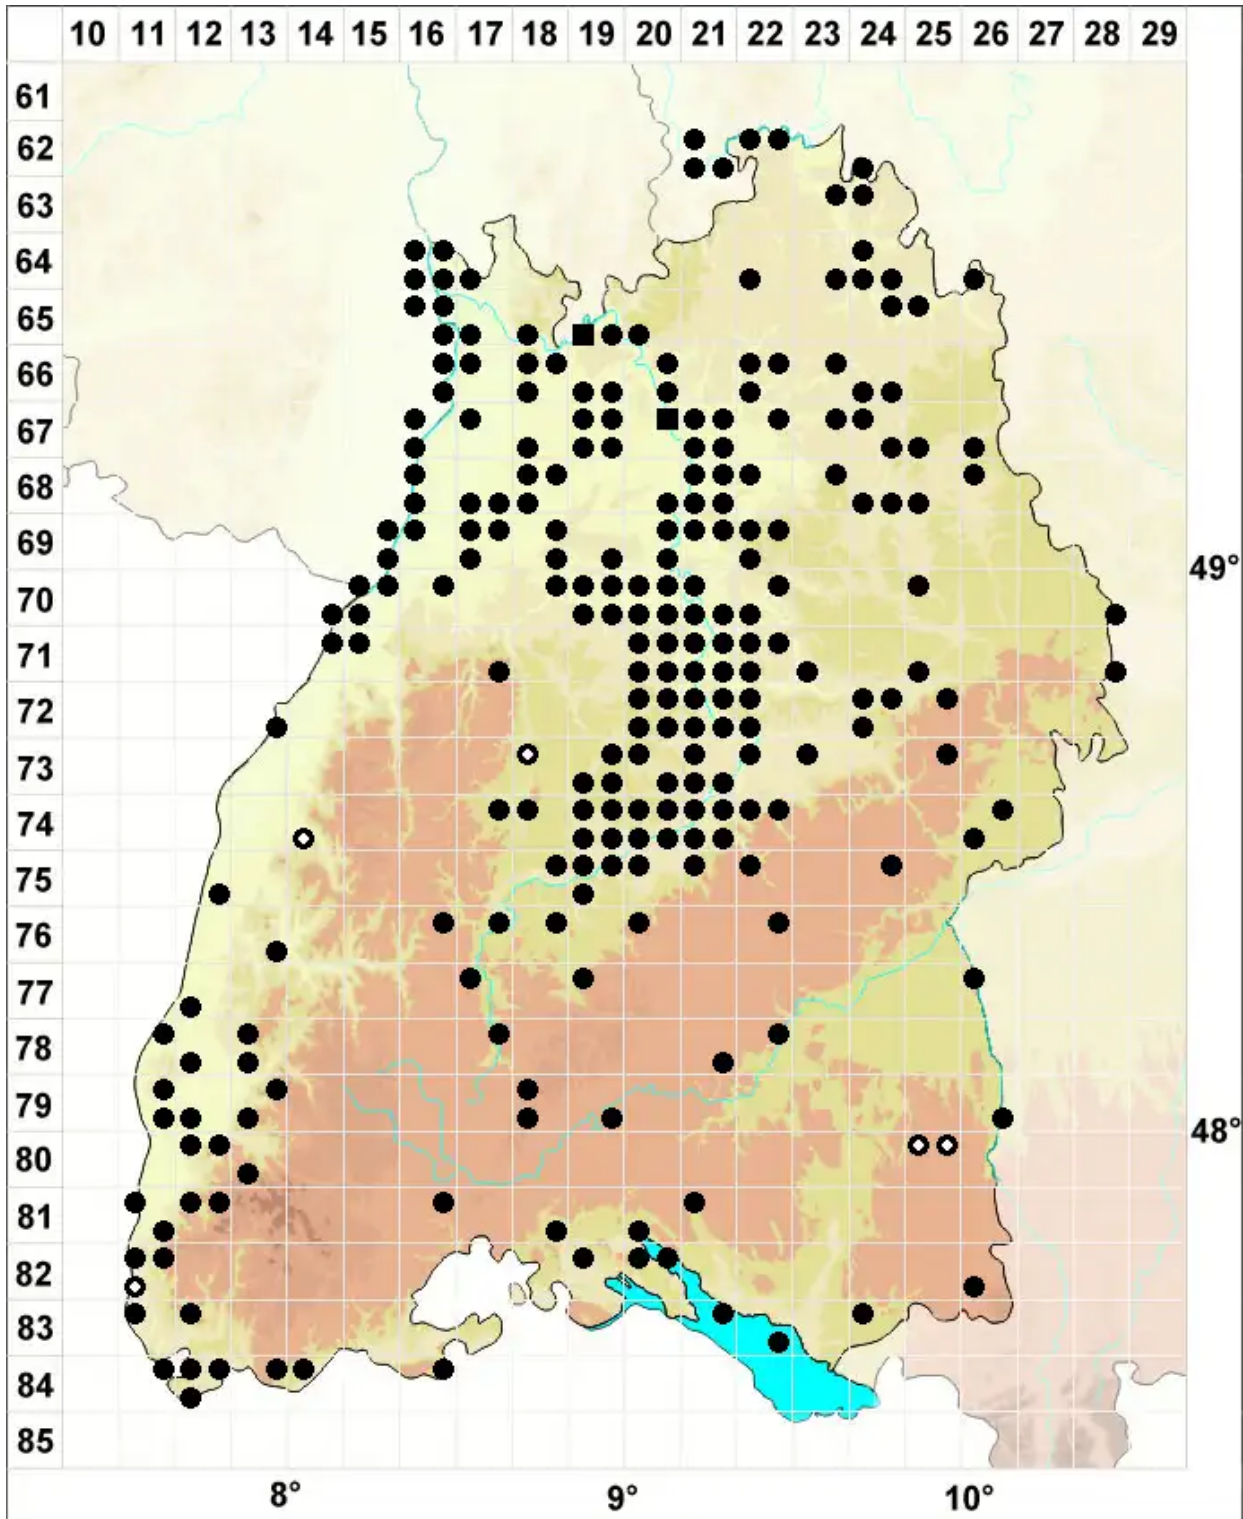

# Didymodon luridus Hornsch.

Bräunliches Doppelzahnmoos

Legende:

**Symbole:**

Ausgefülltes Symbol:  
Zeitraum von 1980 bis heute (Aktuelle Angabe)

Leeres Symbol:  
Zeitraum vor 1980 (Altangabe)

Quadrat: Herbarbeleg