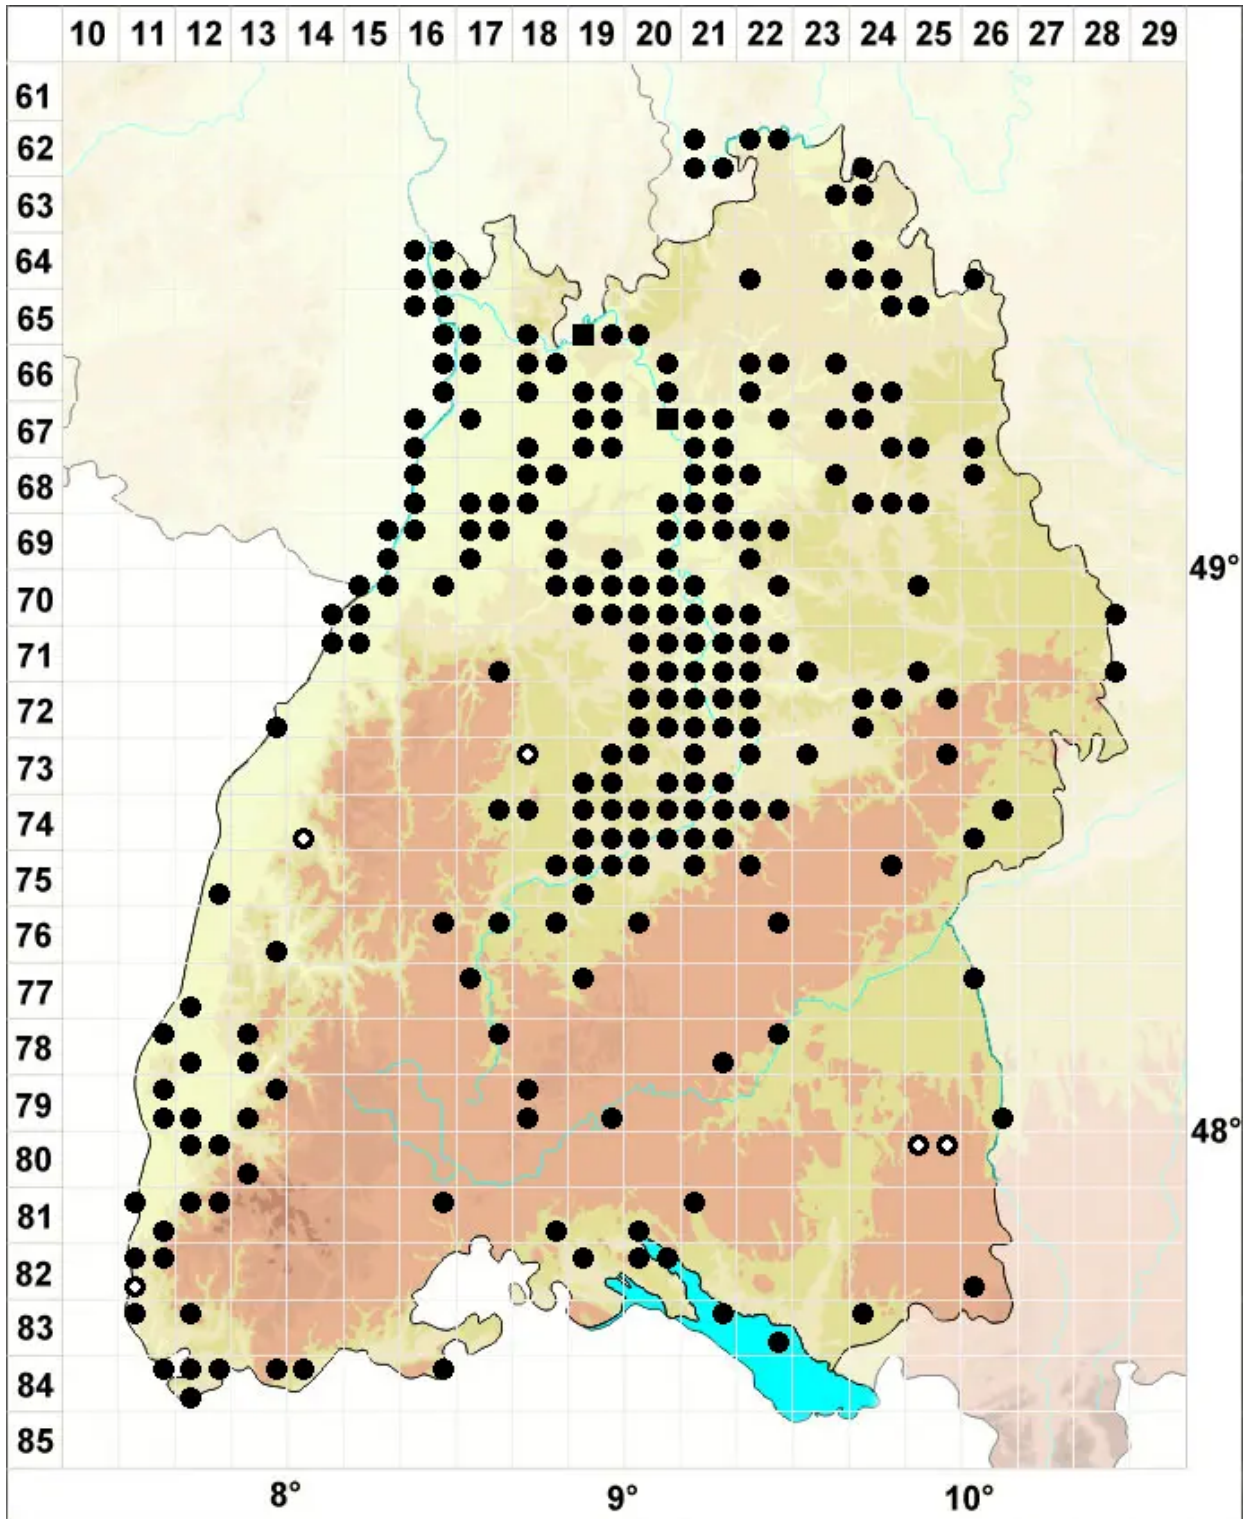

# Didymodon luridus Hornsch.

Bräunliches Doppelzahnmoos

Legende:

**Symbole:**

Ausgefülltes Symbol:  
Zeitraum von 1980 bis heute (Aktuelle Angabe)

Leeres Symbol:  
Zeitraum vor 1980 (Altangabe)

Quadrat: Herbarbeleg