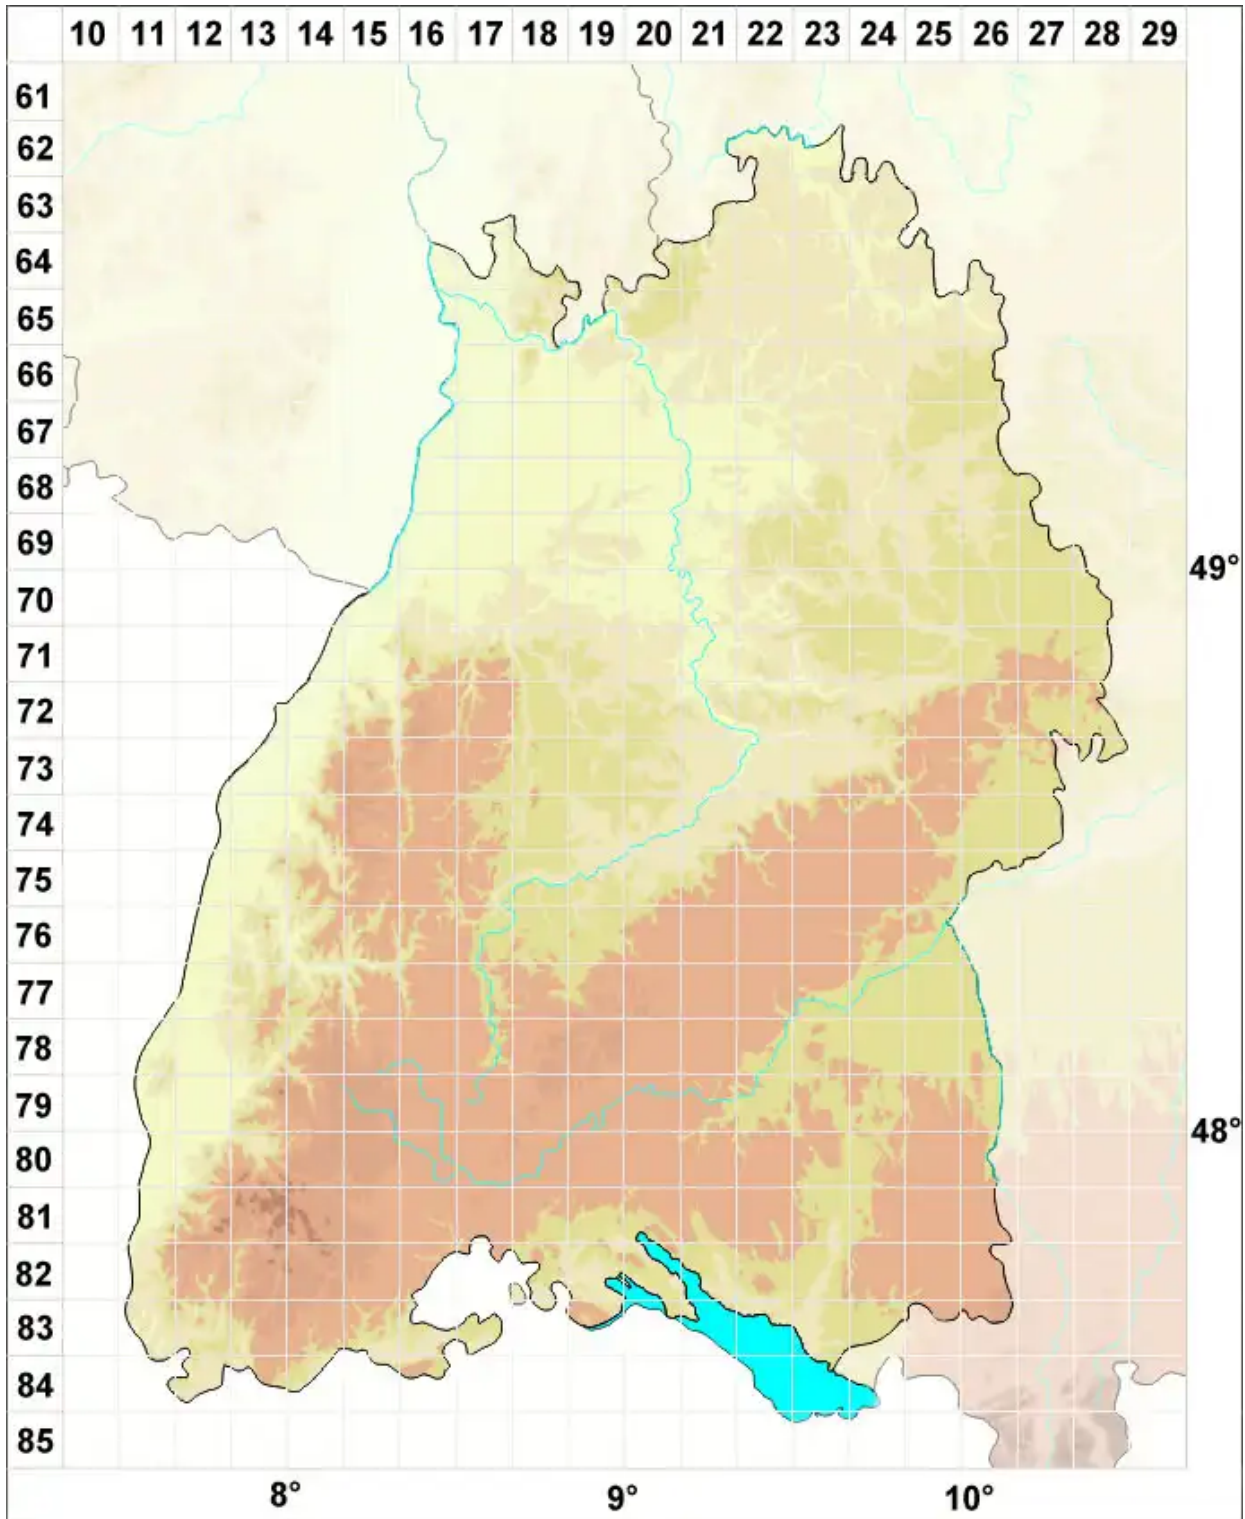

Didymodon umbrosus (Müll.Hal.) R.H.Zander

Schattenliebendes Doppelzahnmoos

Legende:

- Symbole:**
- Ausgefülltes Symbol:
Zeitraum von 1980 bis heute (Aktuelle Angabe)
 - Leeres Symbol:
Zeitraum vor 1980 (Altangabe)
 - Quadrat: Herbarbeleg