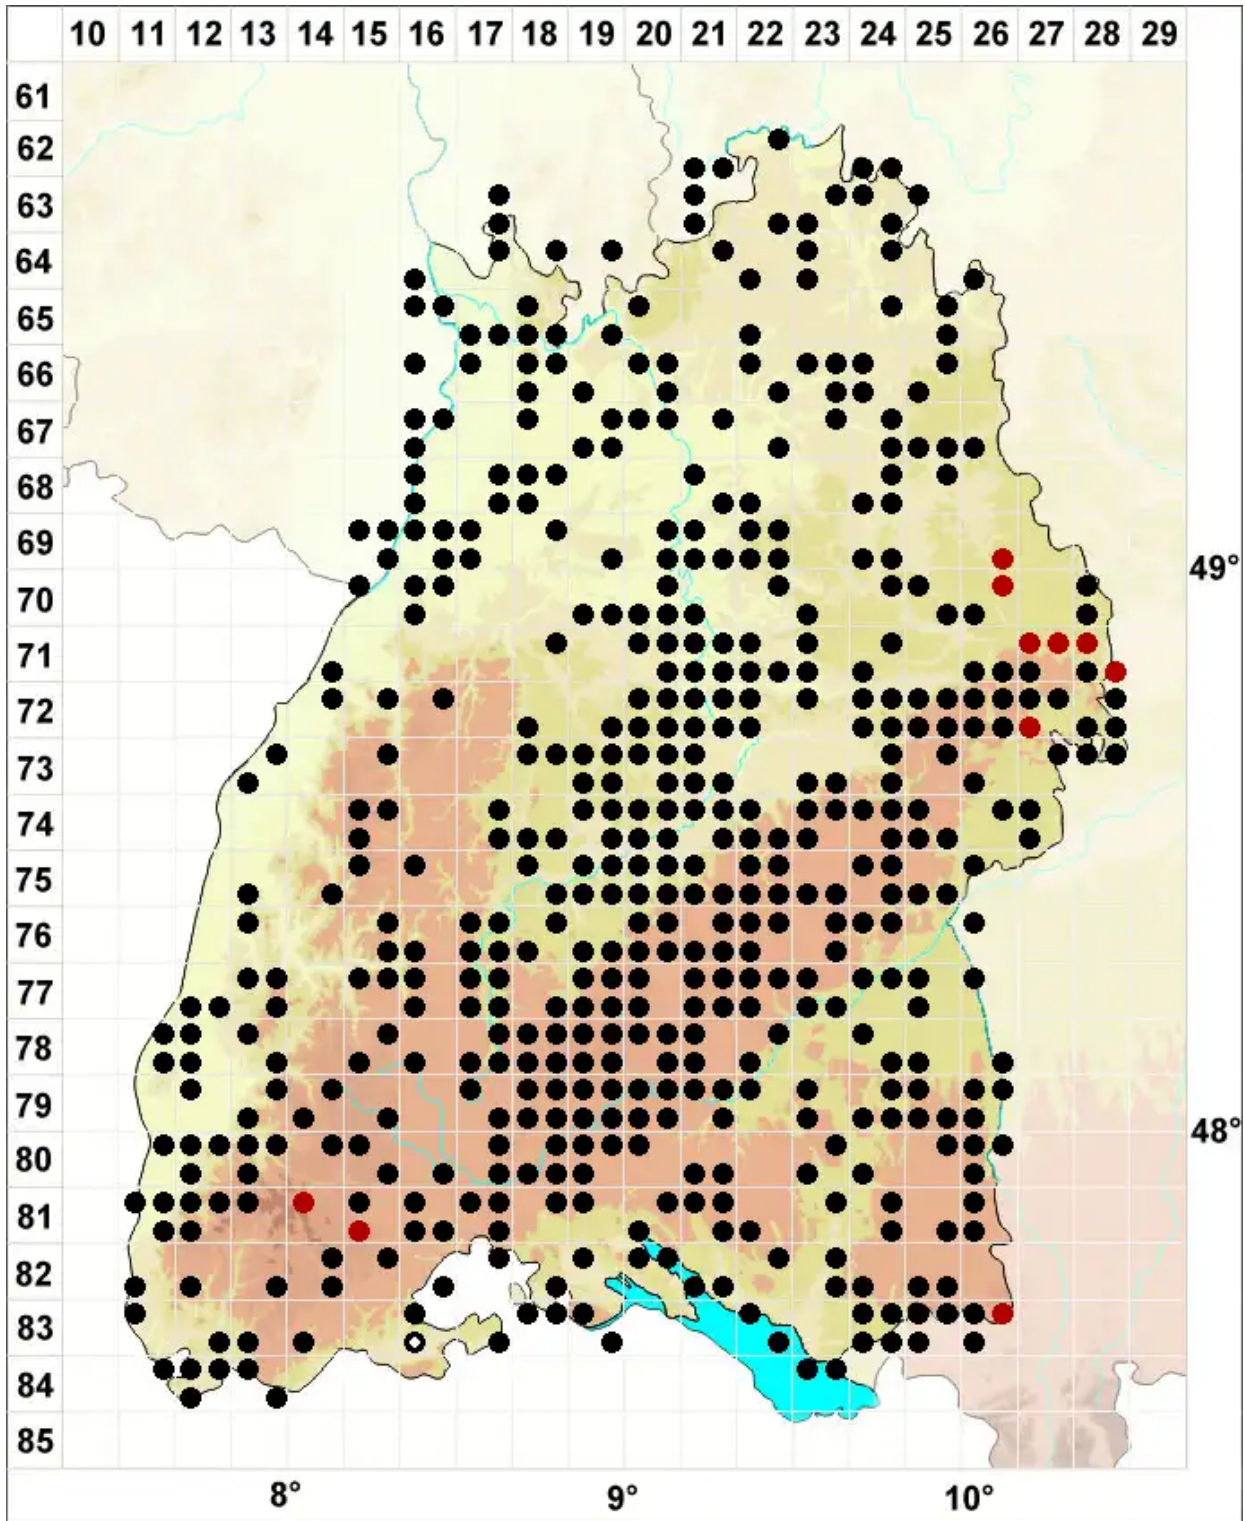

Didymodon rigidulus Hedw.

Steifes Doppelzahnmoos

Legende:

- Symbole:**
- Ausgefülltes Symbol:
Zeitraum von 1980 bis heute (Aktuelle Angabe)
 - Leeres Symbol:
Zeitraum vor 1980 (Altangabe)
 - Quadrat: Herbarbeleg