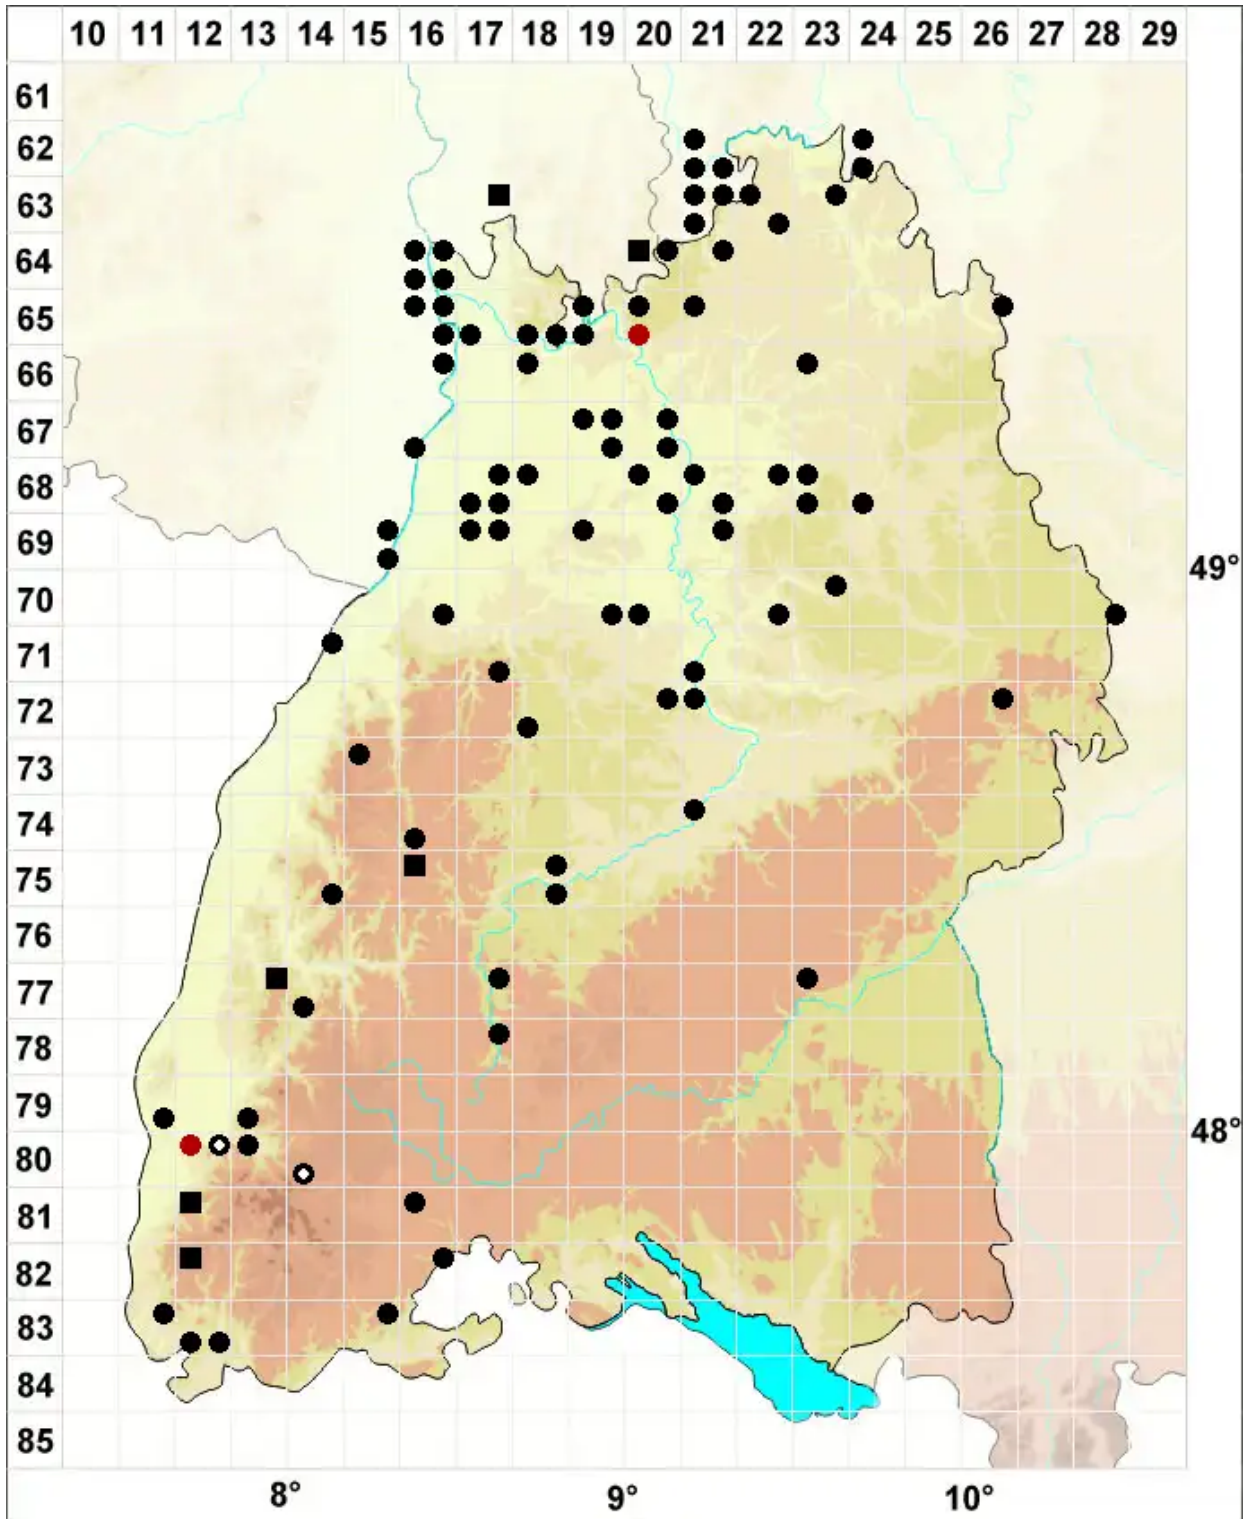

# Didymodon insulanus (De Not.) M.O.Hill

## Insel-Doppelzahnmoos

Legende:

- Symbole:**
- Ausgefülltes Symbol:  
Zeitraum von 1980 bis heute (Aktuelle Angabe)
  - Leeres Symbol:  
Zeitraum vor 1980 (Altangabe)
  - Quadrat: Herbarbeleg