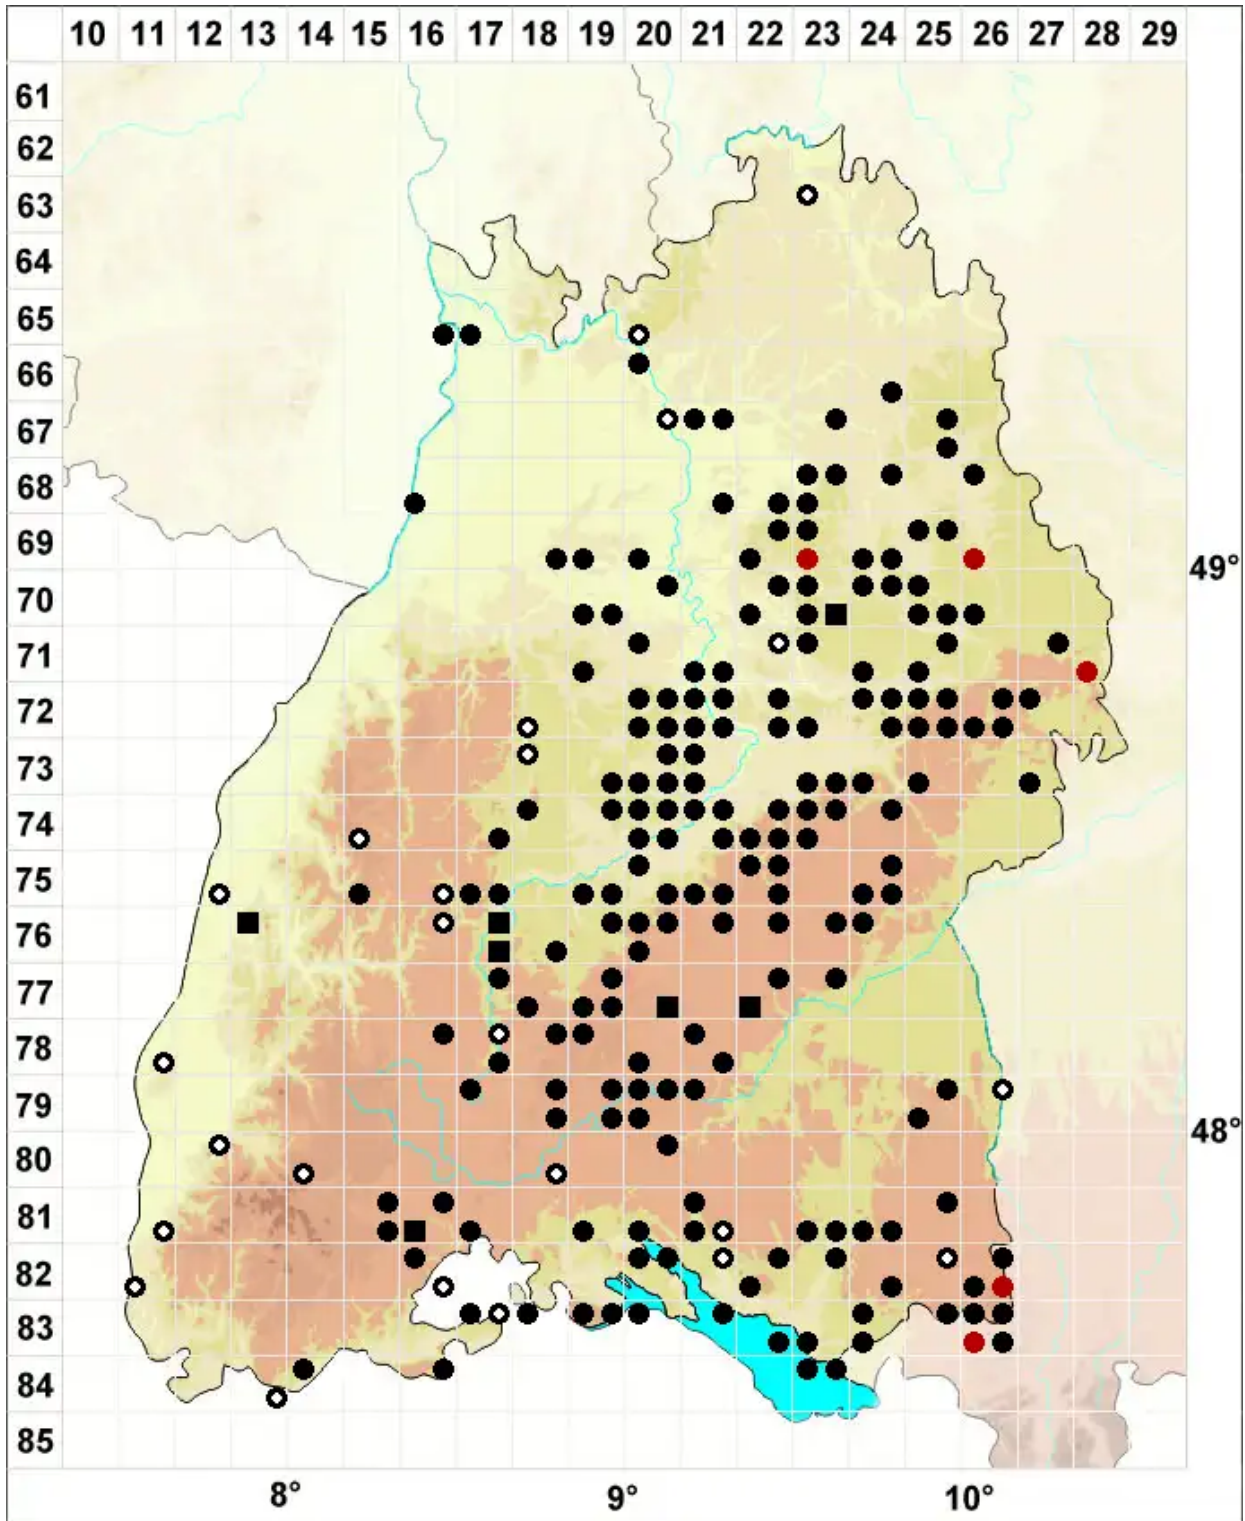

Didymodon spadiceus (Mitt.) Limpr.

Scheiden-Doppelzahnmoos

Legende:

- Symbole:**
- Ausgefülltes Symbol:
Zeitraum von 1980 bis heute (Aktuelle Angabe)
 - Leeres Symbol:
Zeitraum vor 1980 (Altangabe)
 - Quadrat: Herbarbeleg