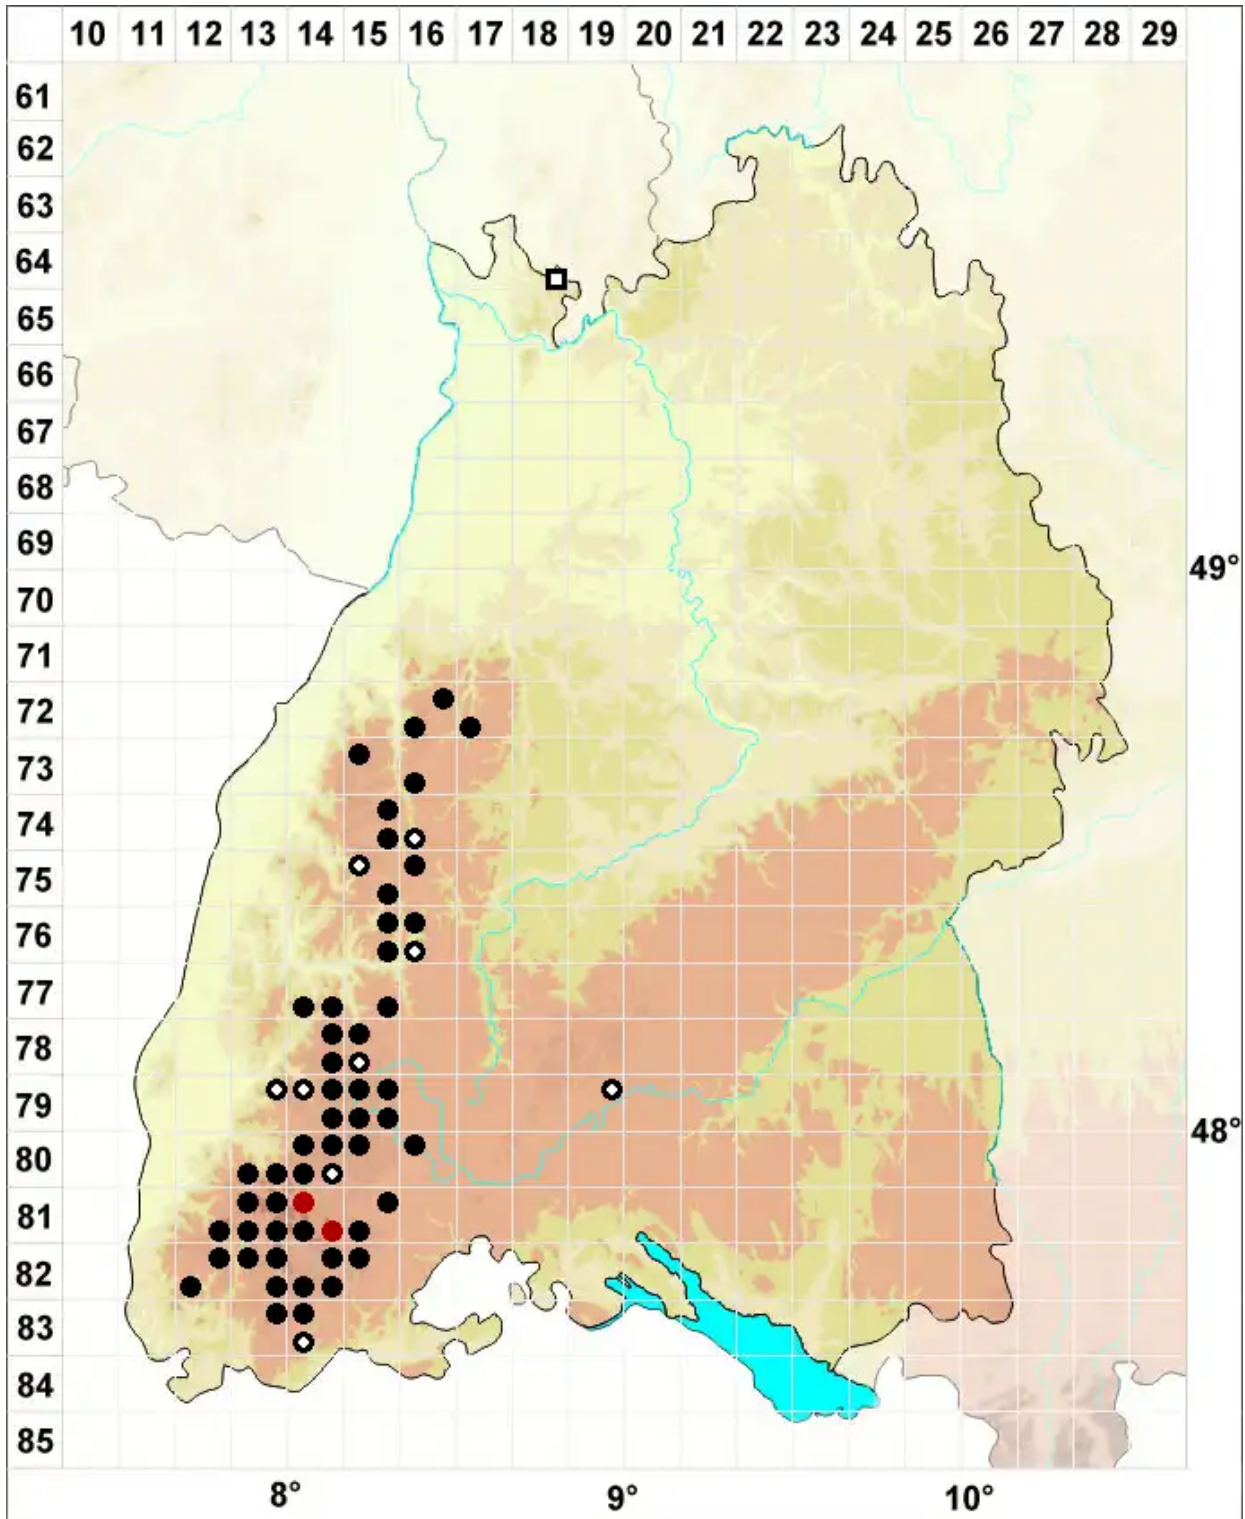

Dichodontium palustre (Dicks.) M.Stech

Sumpf-Paarzahnmoos, Sparriges Kleingabelzahnmoos

Legende:

Symbole:

Ausgefülltes Symbol:
Zeitraum von 1980 bis heute (Aktuelle Angabe)

Leeres Symbol:
Zeitraum vor 1980 (Altangabe)

Quadrat: Herbarbeleg