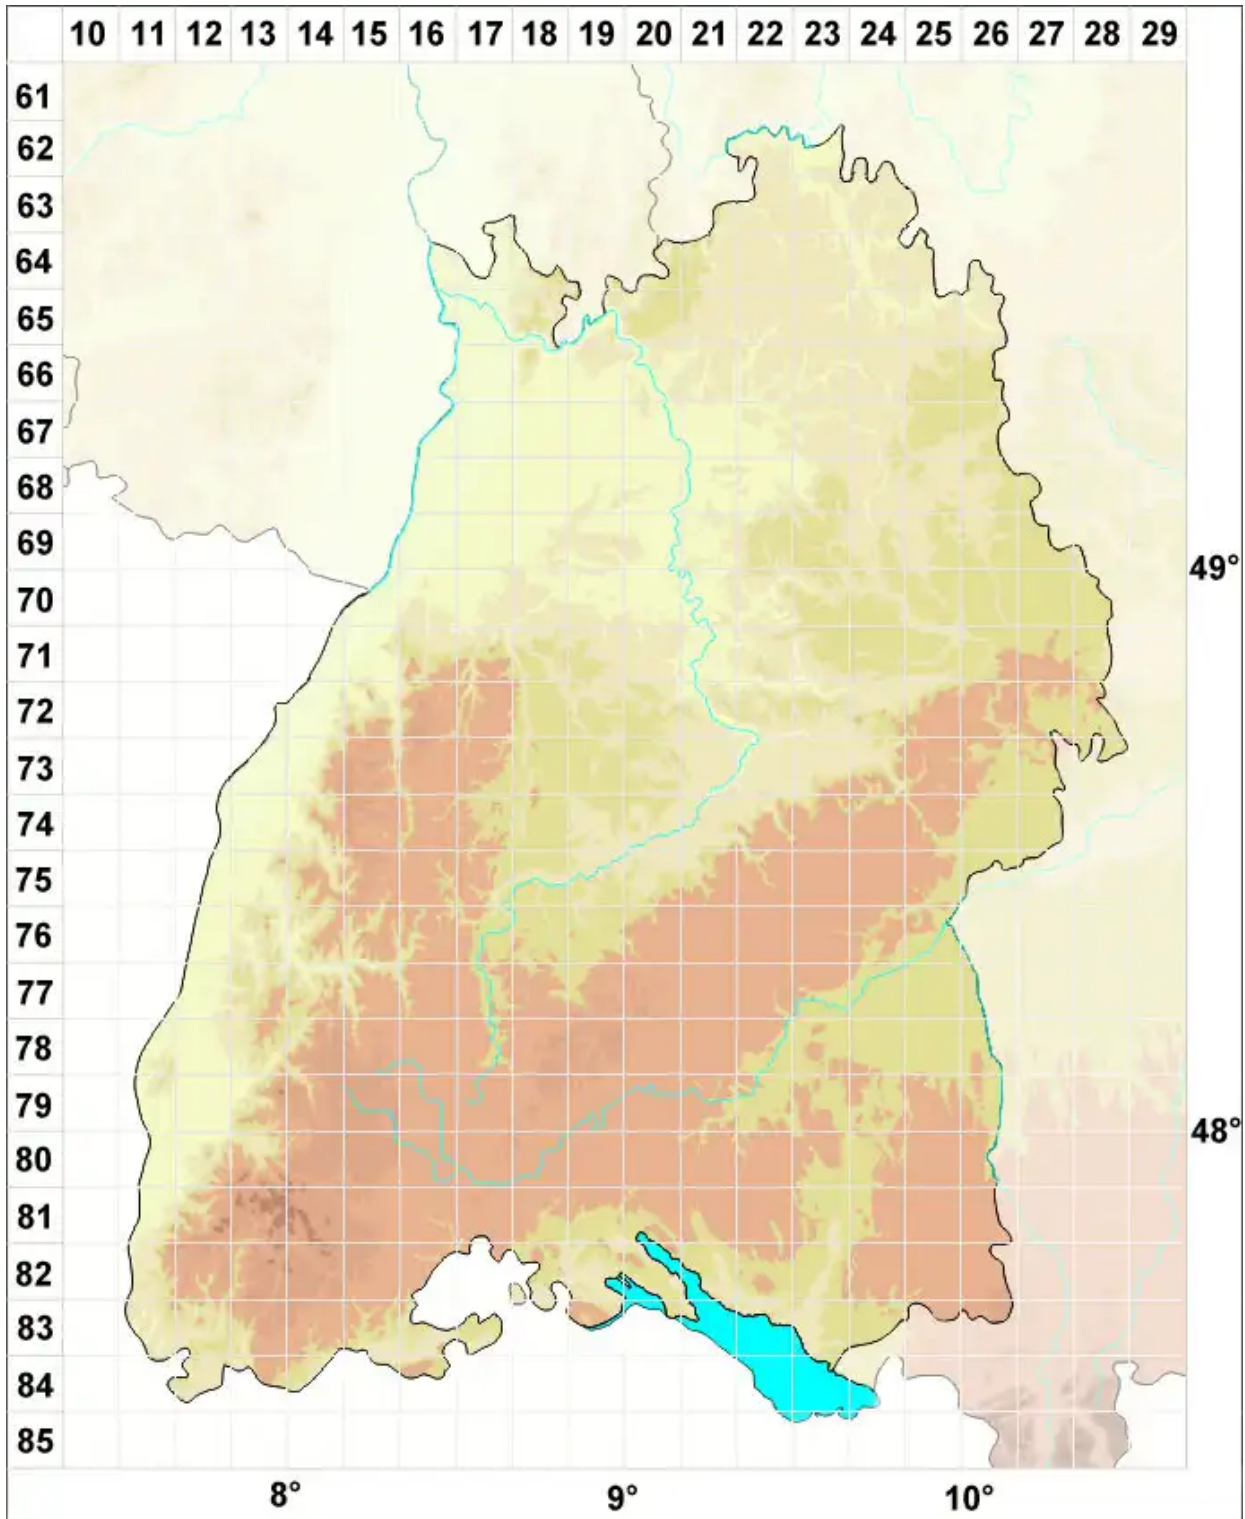

# Diphyscium D.Mohr

Blasenmoos

Legende:

**Symbole:**

Ausgefülltes Symbol:  
Zeitraum von 1980 bis heute (Aktuelle Angabe)

Leeres Symbol:  
Zeitraum vor 1980 (Altangabe)

Quadrat: Herbarbeleg