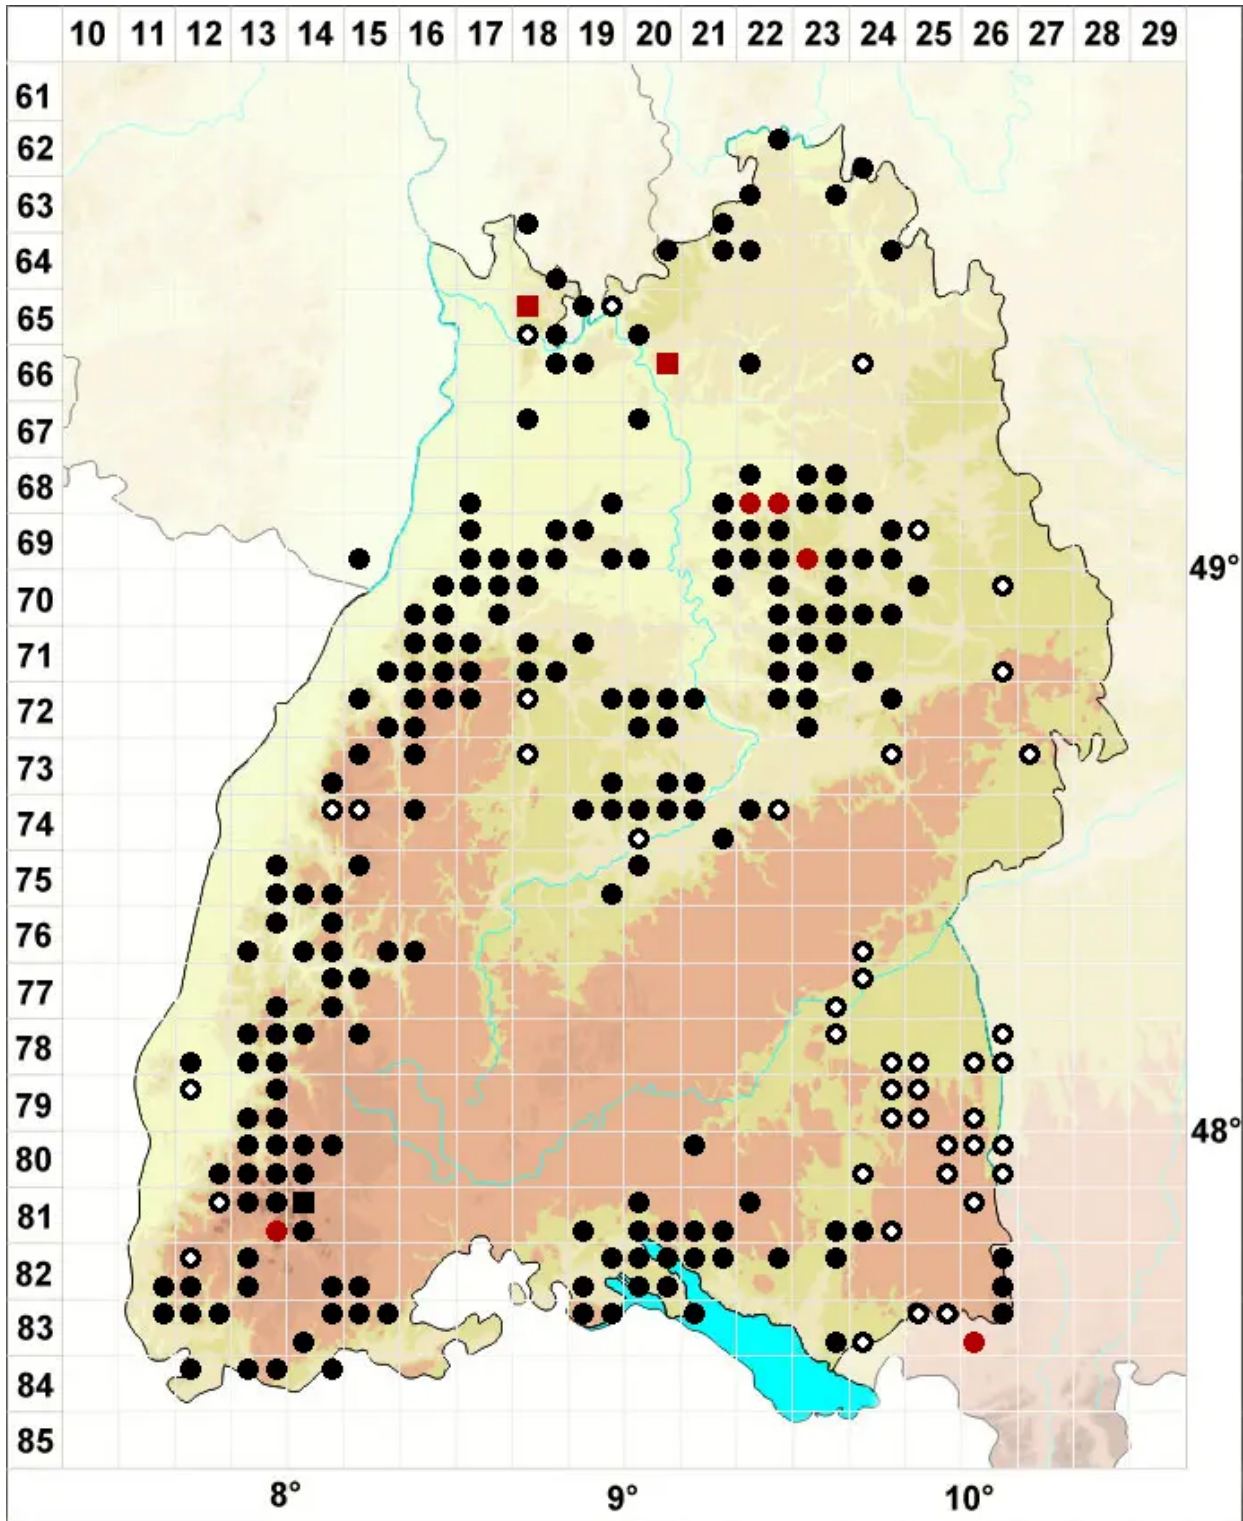

Diphyscium foliosum (Hedw.) D.Mohr

Blasebalgmoos, Beblättertes Blasenmoos

Legende:

Symbole:

Ausgefülltes Symbol:
Zeitraum von 1980 bis heute (Aktuelle Angabe)

Leeres Symbol:
Zeitraum vor 1980 (Altangabe)

Quadrat: Herbarbeleg