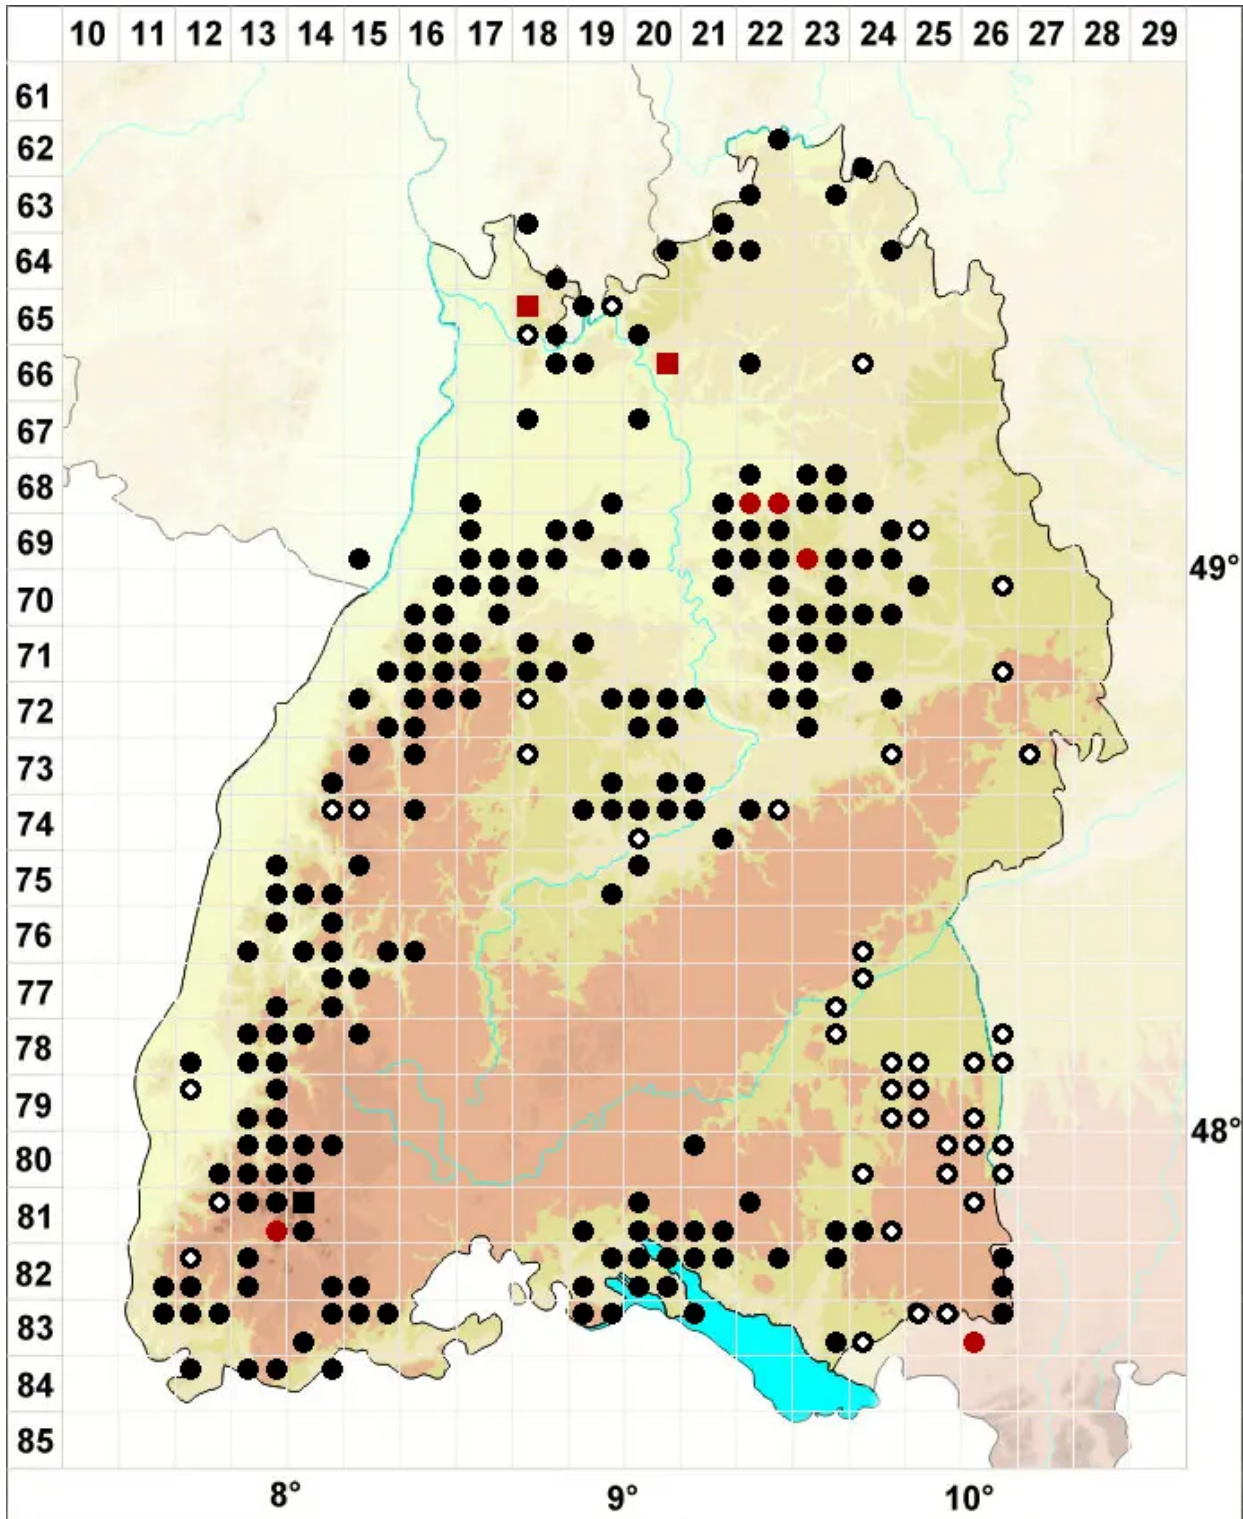

Diphyscium foliosum (Hedw.) D.Mohr

Blasebalgmoos, Beblättertes Blasenmoos

Legende:

Symbole:

Ausgefülltes Symbol:
Zeitraum von 1980 bis heute (Aktuelle Angabe)

Leeres Symbol:
Zeitraum vor 1980 (Altangabe)

Quadrat: Herbarbeleg