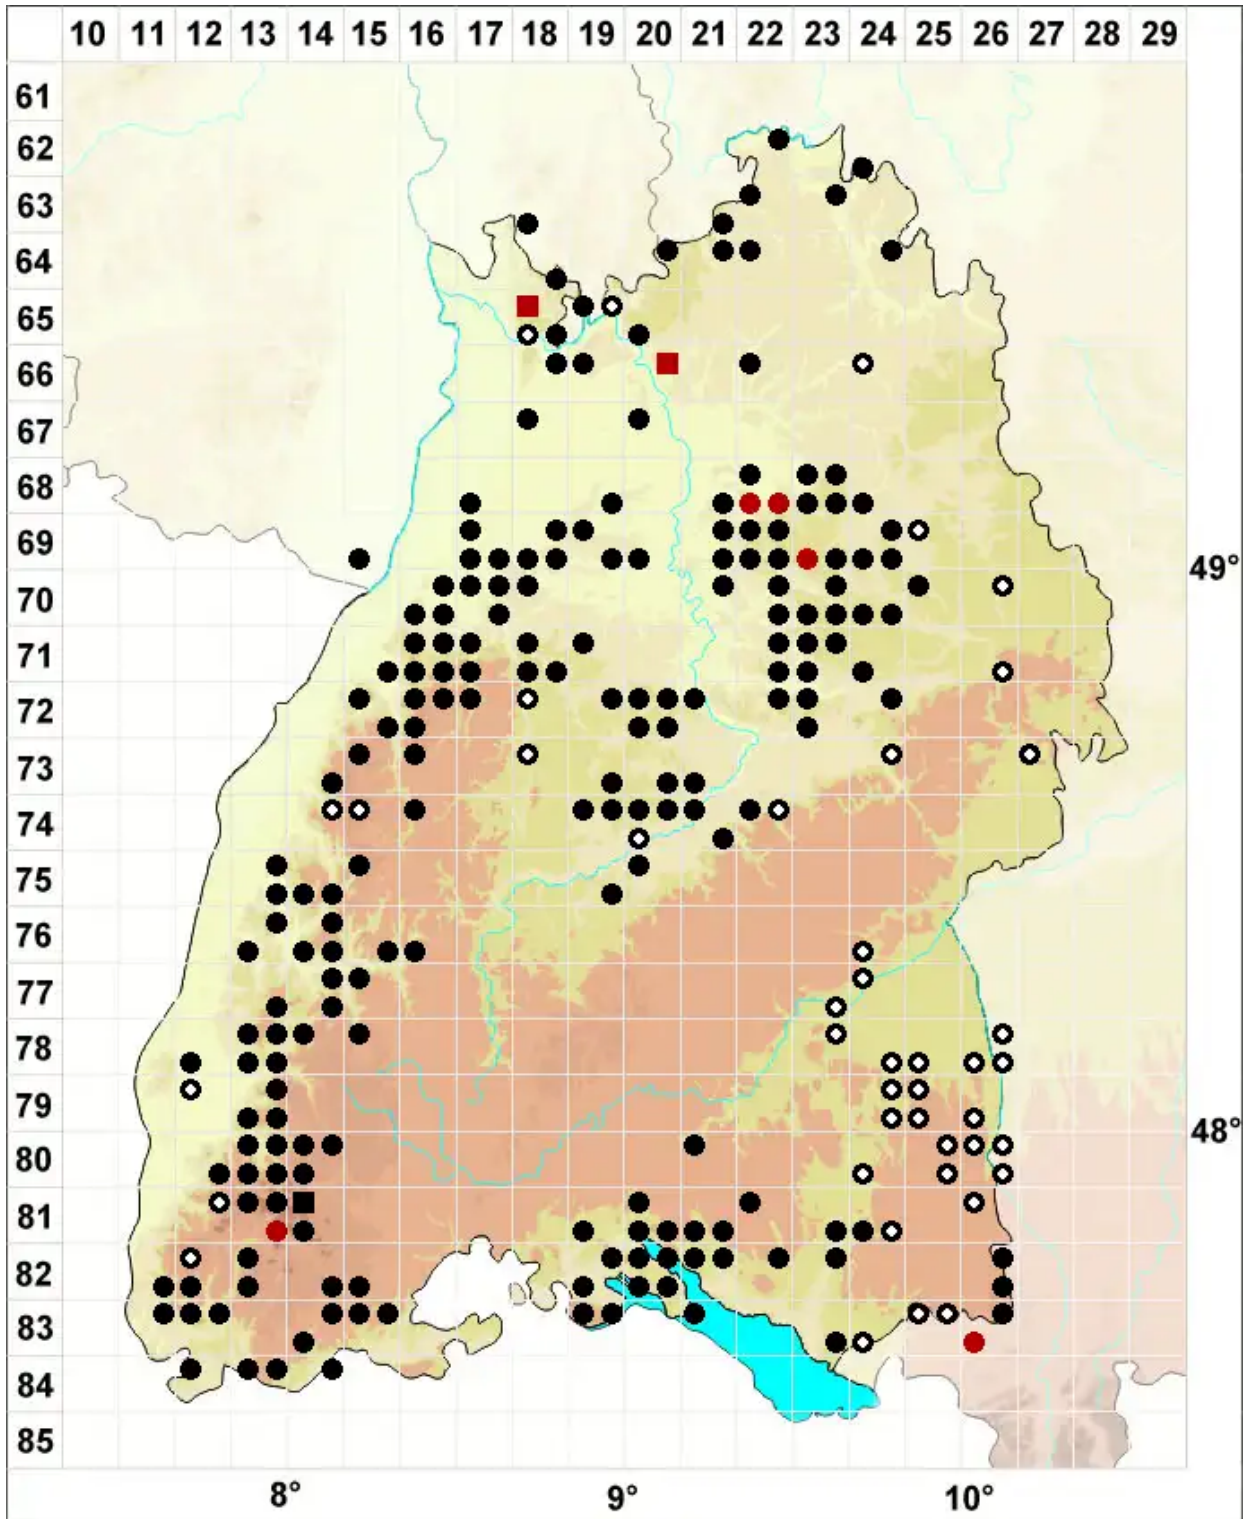

Diphyscium foliosum (Hedw.) D.Mohr

Blasebalgmoos, Beblättertes Blasenmoos

Legende:

- Symbole:**
- Ausgefülltes Symbol:
Zeitraum von 1980 bis heute (Aktuelle Angabe)
 - Leeres Symbol:
Zeitraum vor 1980 (Altangabe)
 - Quadrat: Herbarbeleg