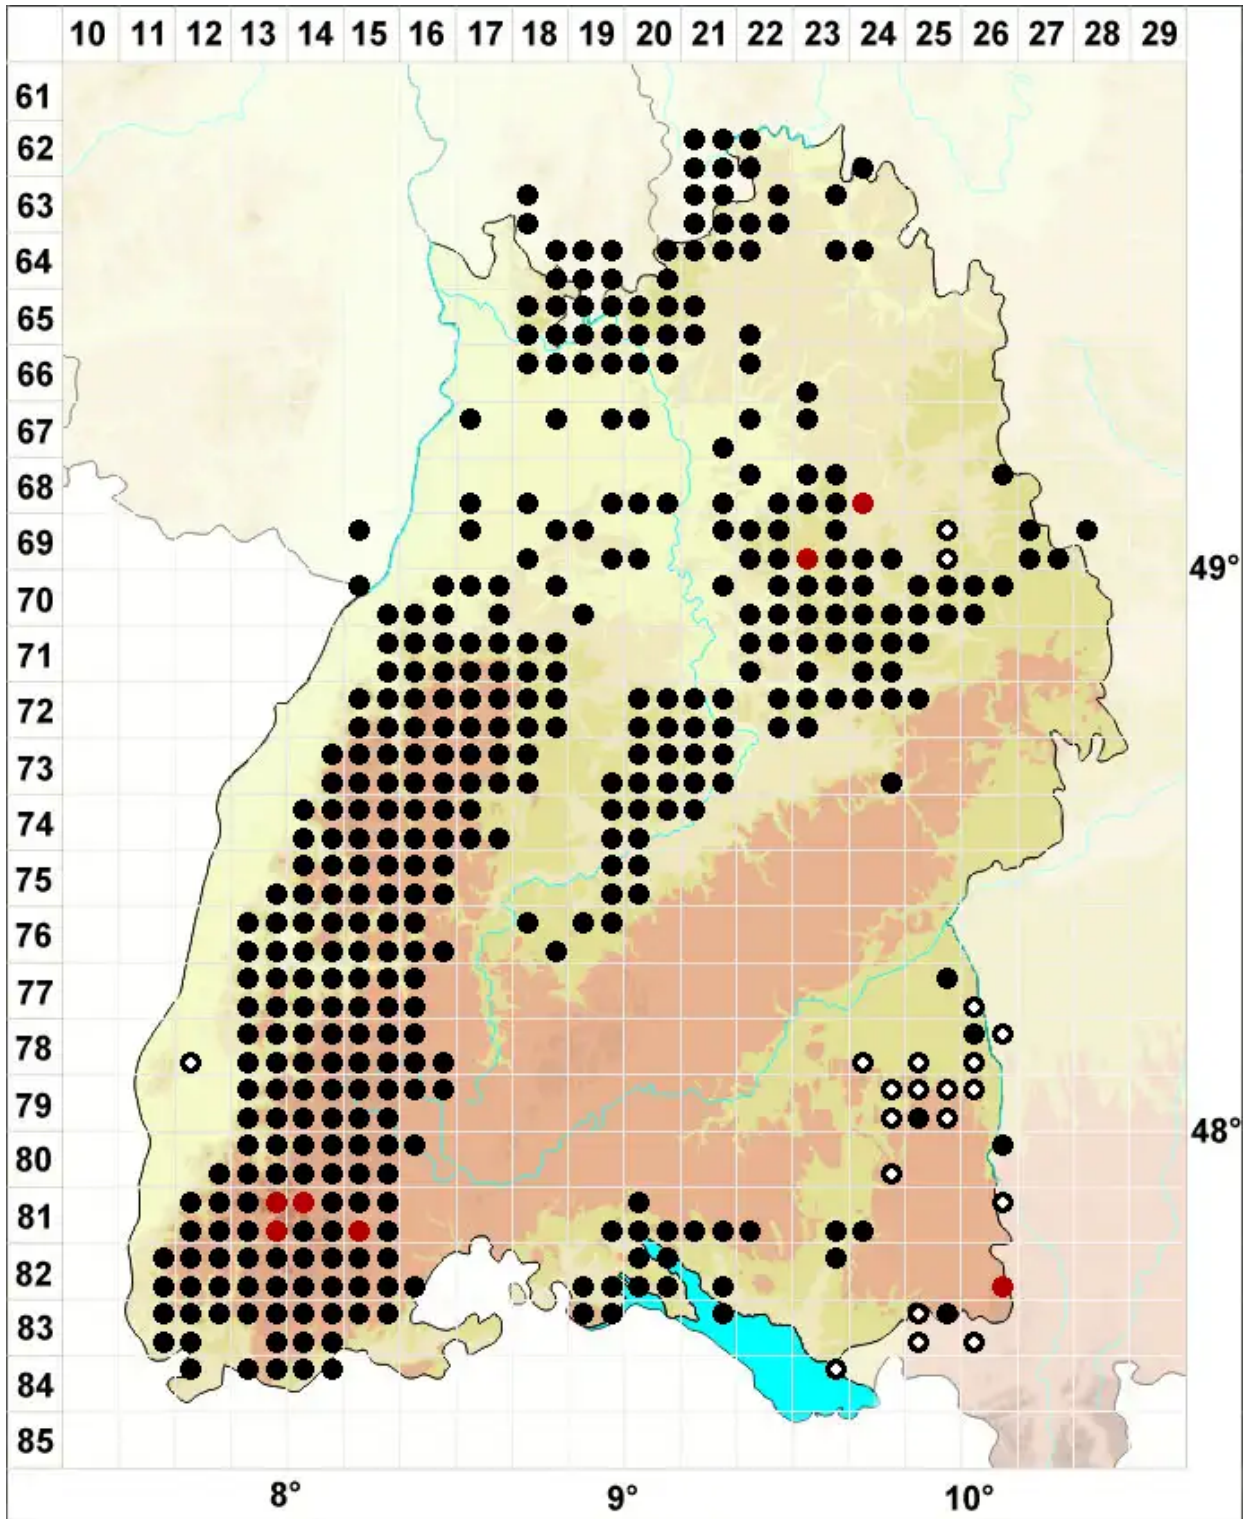

Diplophyllum albicans (L.) Dumort.

Weißrippiges Doppelblattmoos, Hellstreifiges Doppelblattmoos

Legende:

- Symbole:**
- Ausgefülltes Symbol:
Zeitraum von 1980 bis heute (Aktuelle Angabe)
 - Leeres Symbol:
Zeitraum vor 1980 (Altangabe)
 - Quadrat: Herbarbeleg