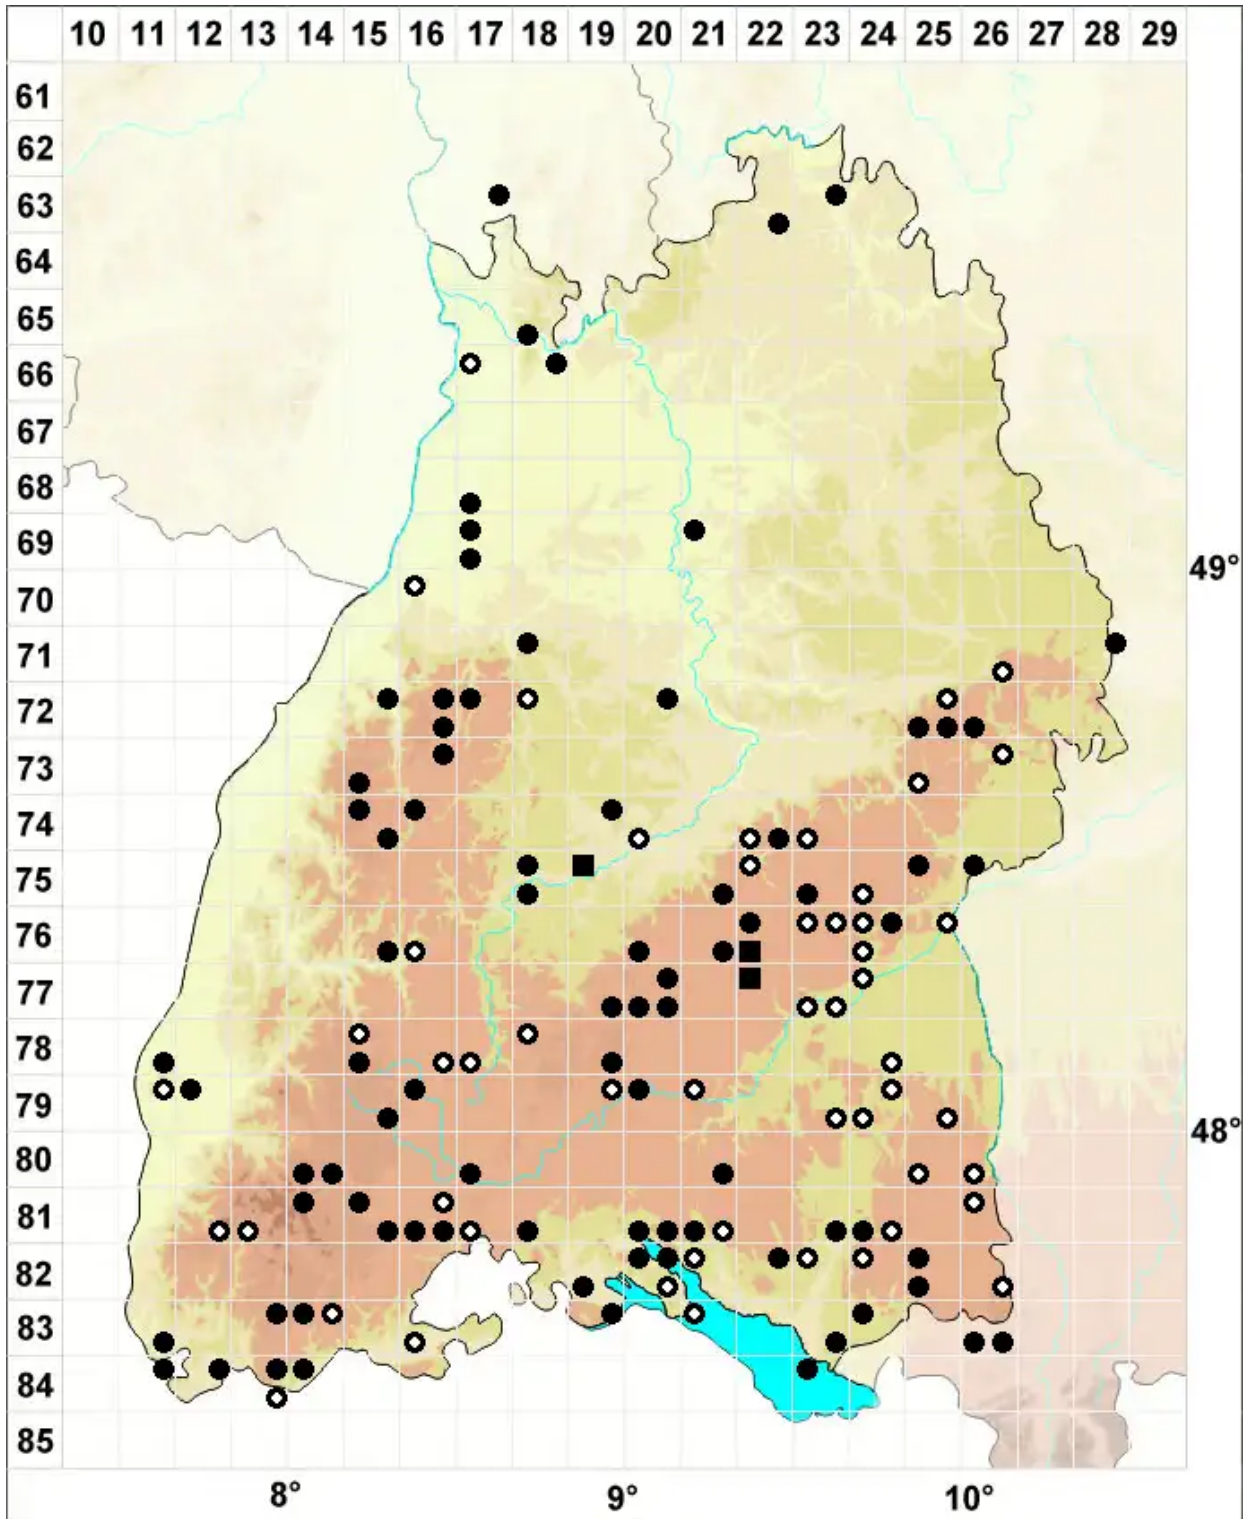

Distichium capillaceum (Hedw.) Bruch & Schimp.

Berg-Zweizeilmoos

Legende:

- Symbole:**
- Ausgefülltes Symbol:
Zeitraum von 1980 bis heute (Aktuelle Angabe)
 - Leeres Symbol:
Zeitraum vor 1980 (Altangabe)
 - Quadrat: Herbarbeleg