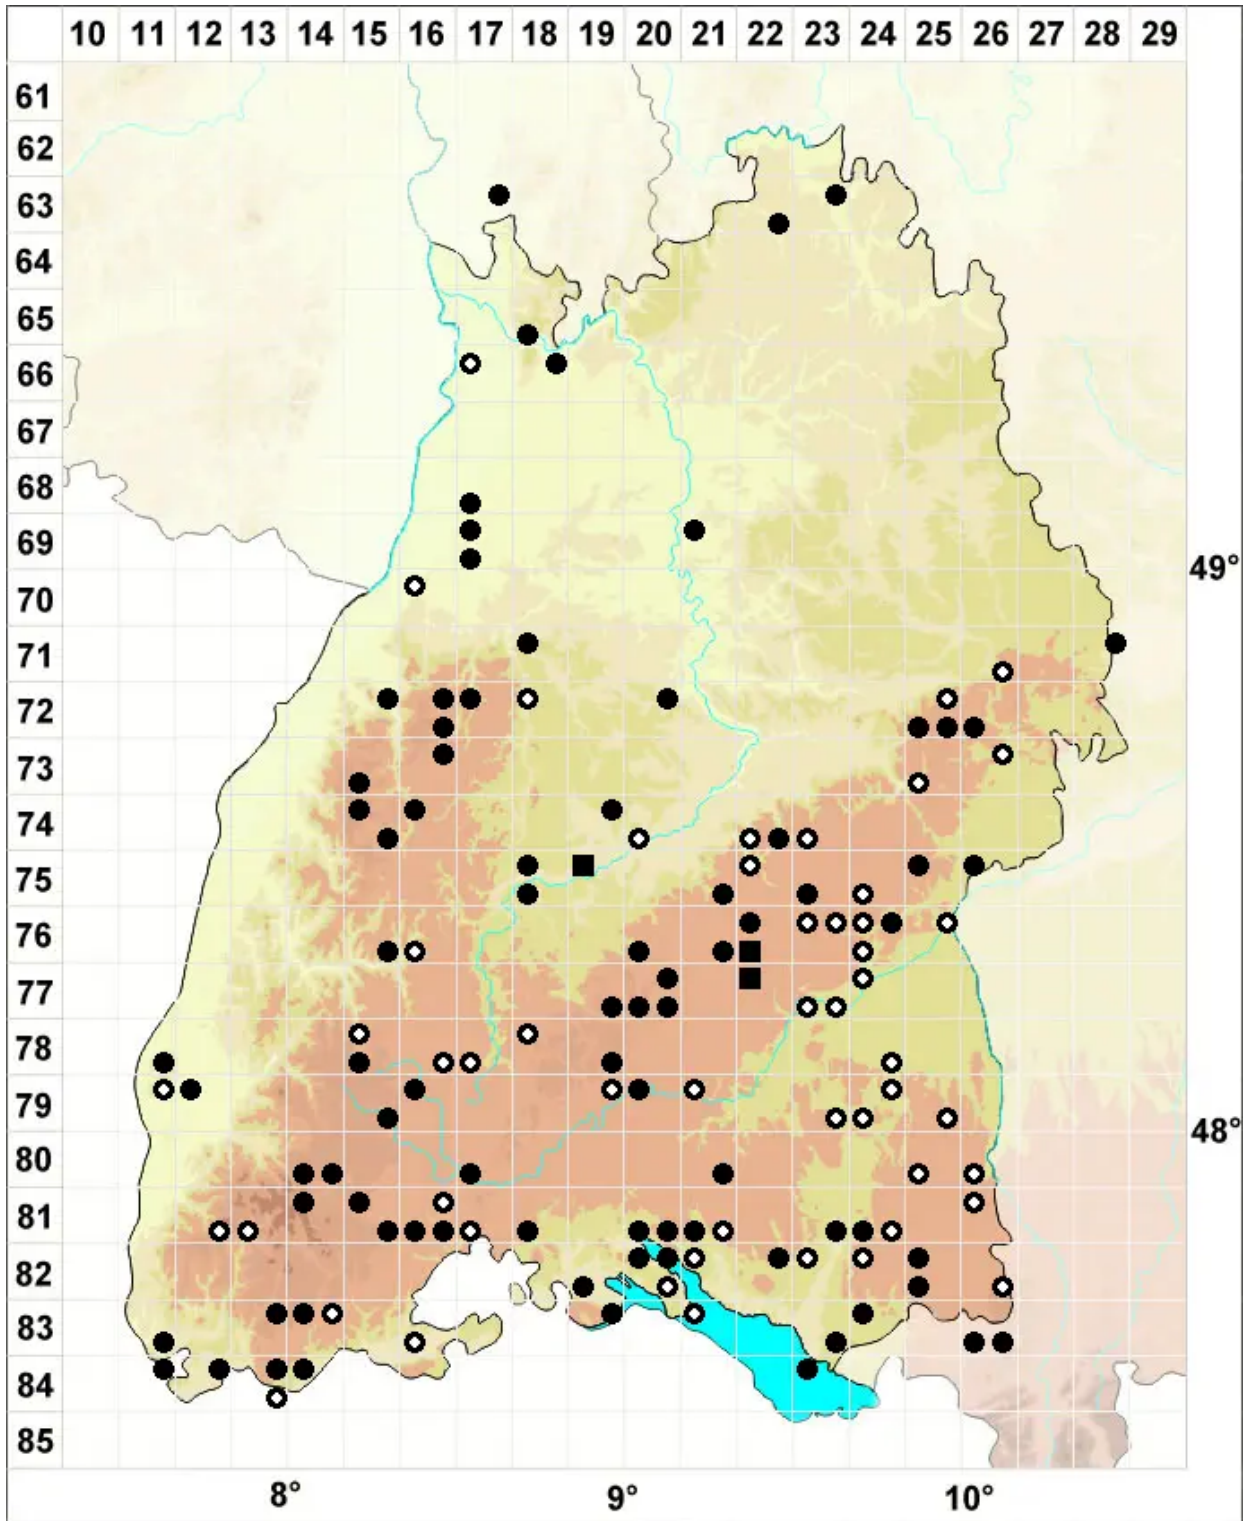

Distichium capillaceum (Hedw.) Bruch & Schimp.

Berg-Zweizeilmoos

Legende:

- Symbole:**
- Ausgefülltes Symbol:
Zeitraum von 1980 bis heute (Aktuelle Angabe)
 - Leeres Symbol:
Zeitraum vor 1980 (Altangabe)
 - Quadrat: Herbarbeleg