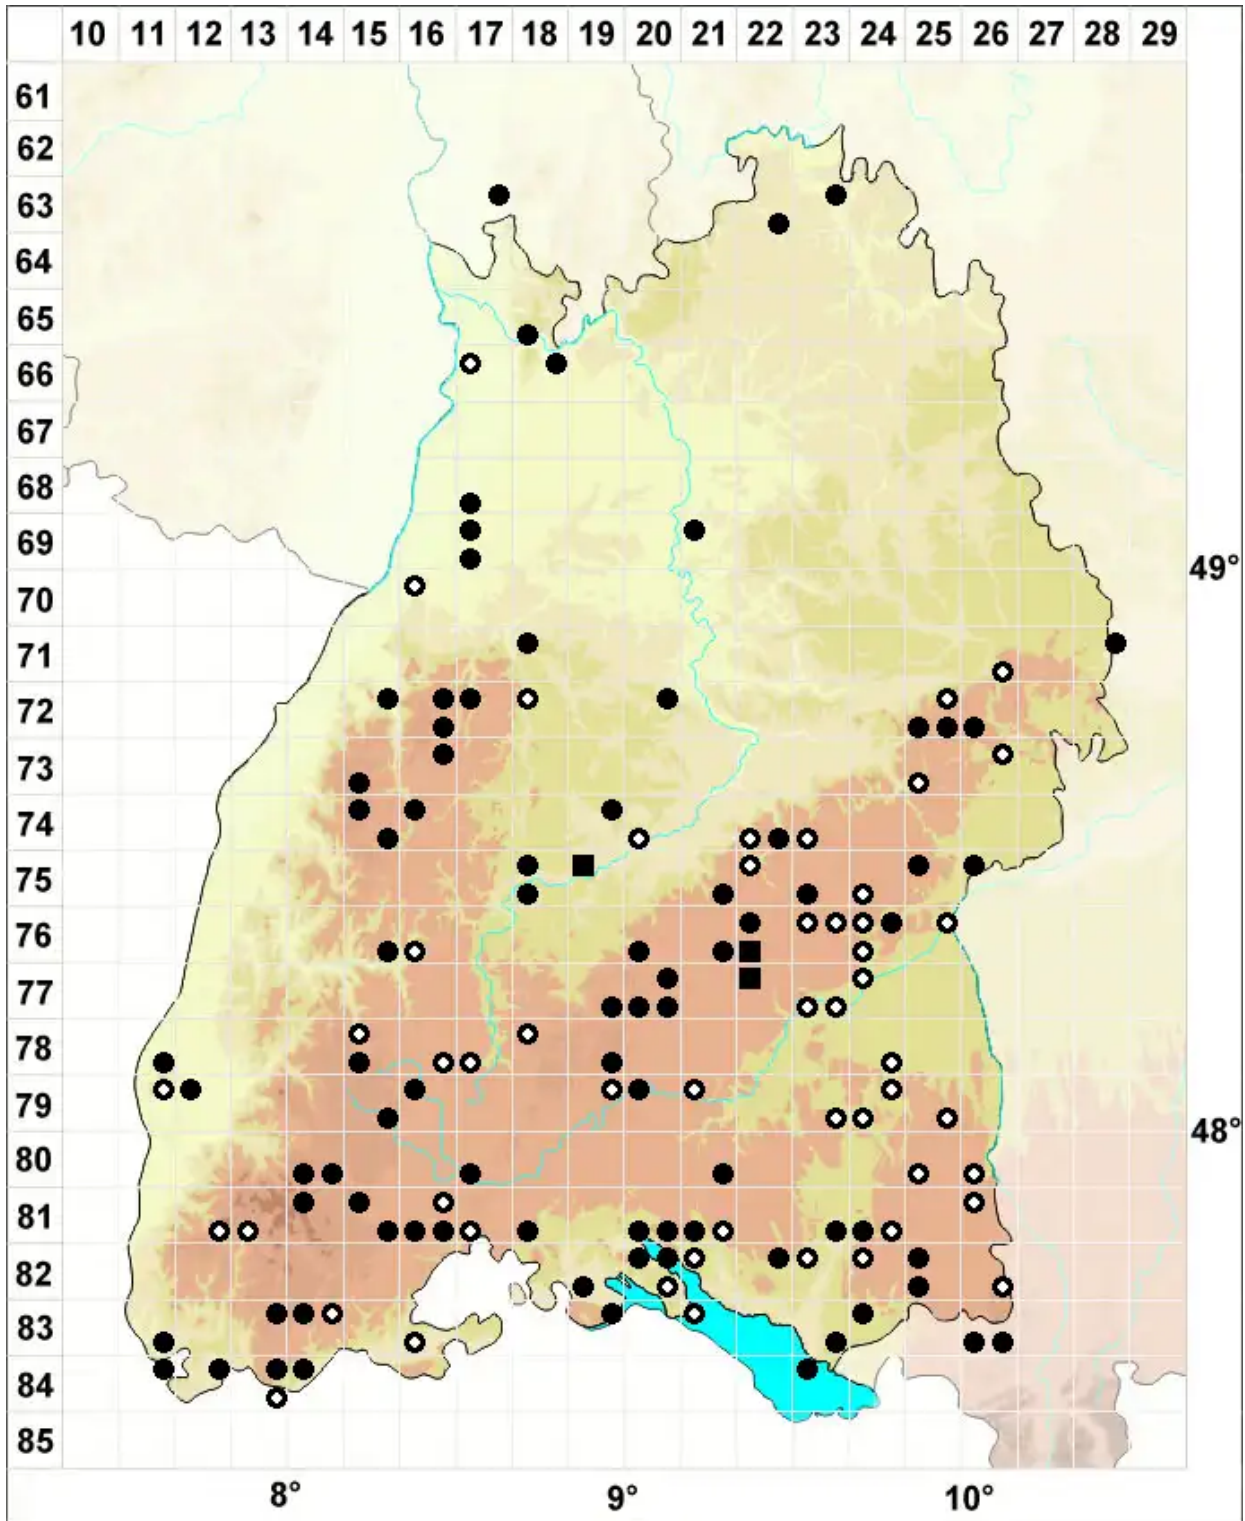

# Distichium capillaceum (Hedw.) Bruch & Schimp.

Berg-Zweizeilmoos

Legende:

- Symbole:**
- Ausgefülltes Symbol:  
Zeitraum von 1980 bis heute (Aktuelle Angabe)
  - Leeres Symbol:  
Zeitraum vor 1980 (Altangabe)
  - Quadrat: Herbarbeleg