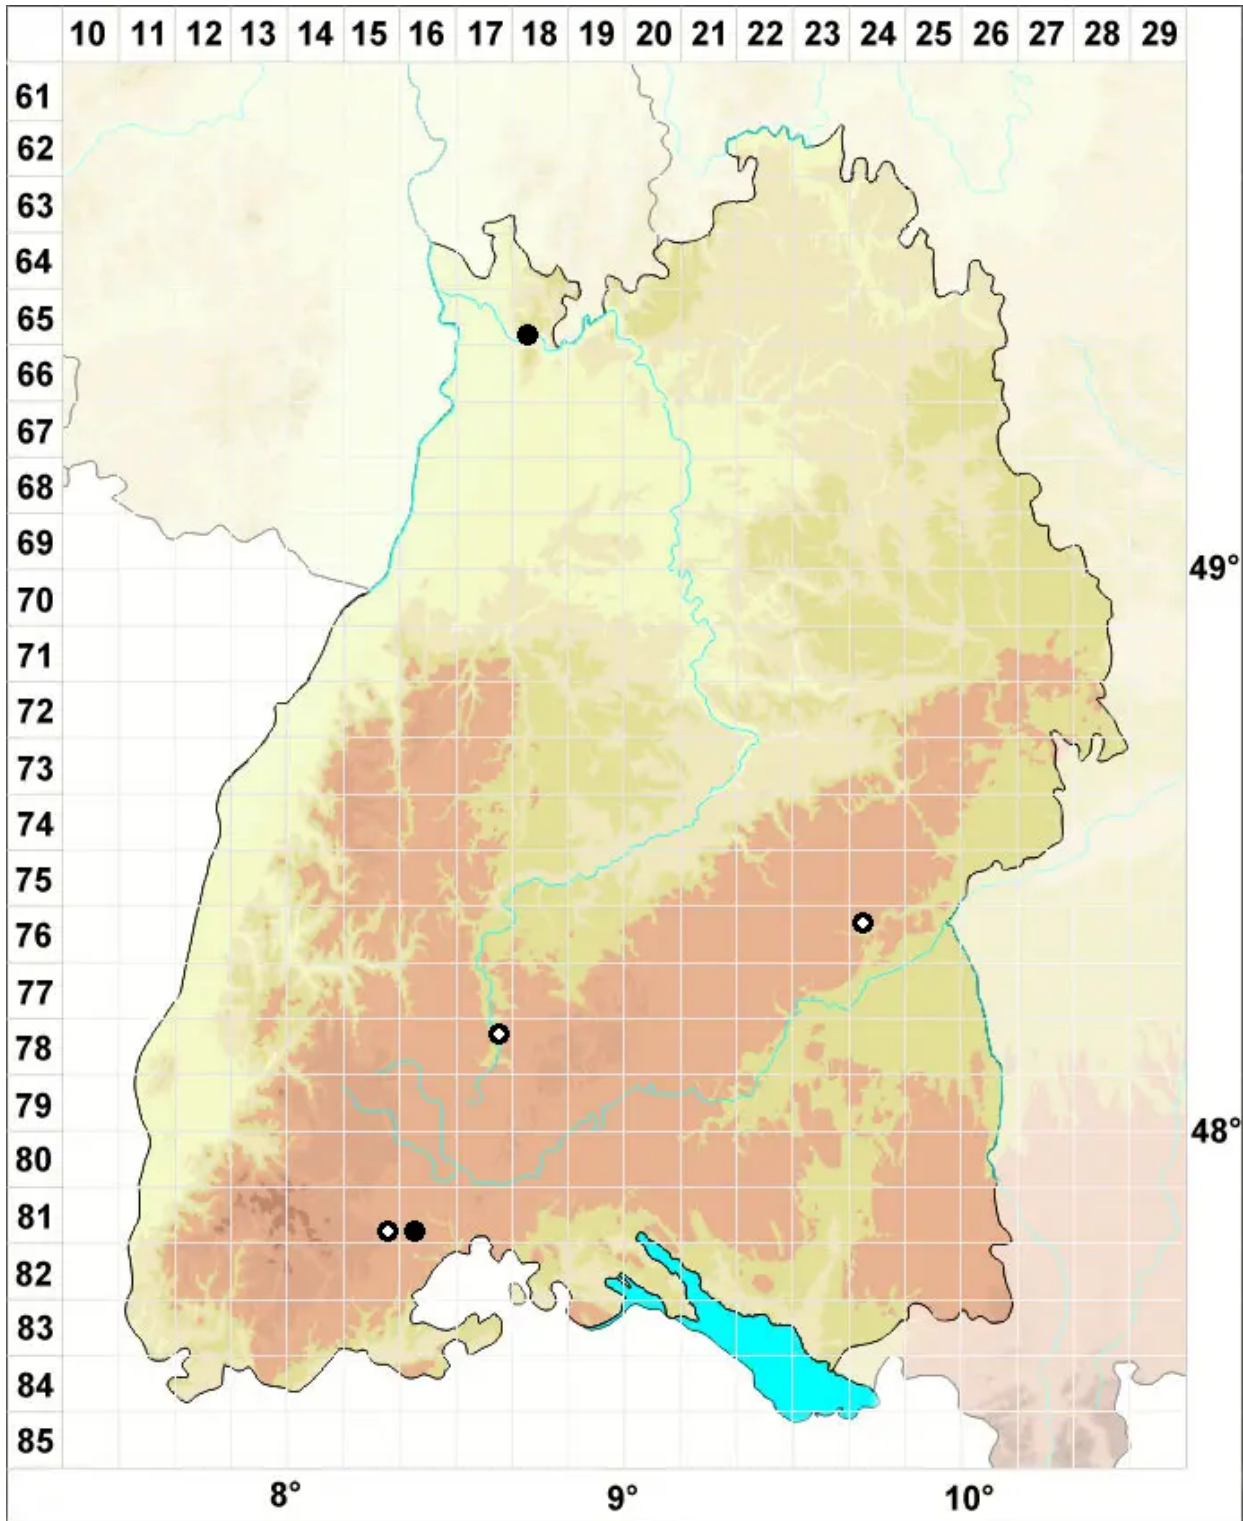

# Distichium inclinatum (Hedw.) Bruch & Schimp.

Geneigtfrüchtiges Zweizeilmoos

Legende:

**Symbole:**

Ausgefülltes Symbol:  
Zeitraum von 1980 bis heute (Aktuelle Angabe)

Leeres Symbol:  
Zeitraum vor 1980 (Altangabe)

Quadrat: Herbarbeleg