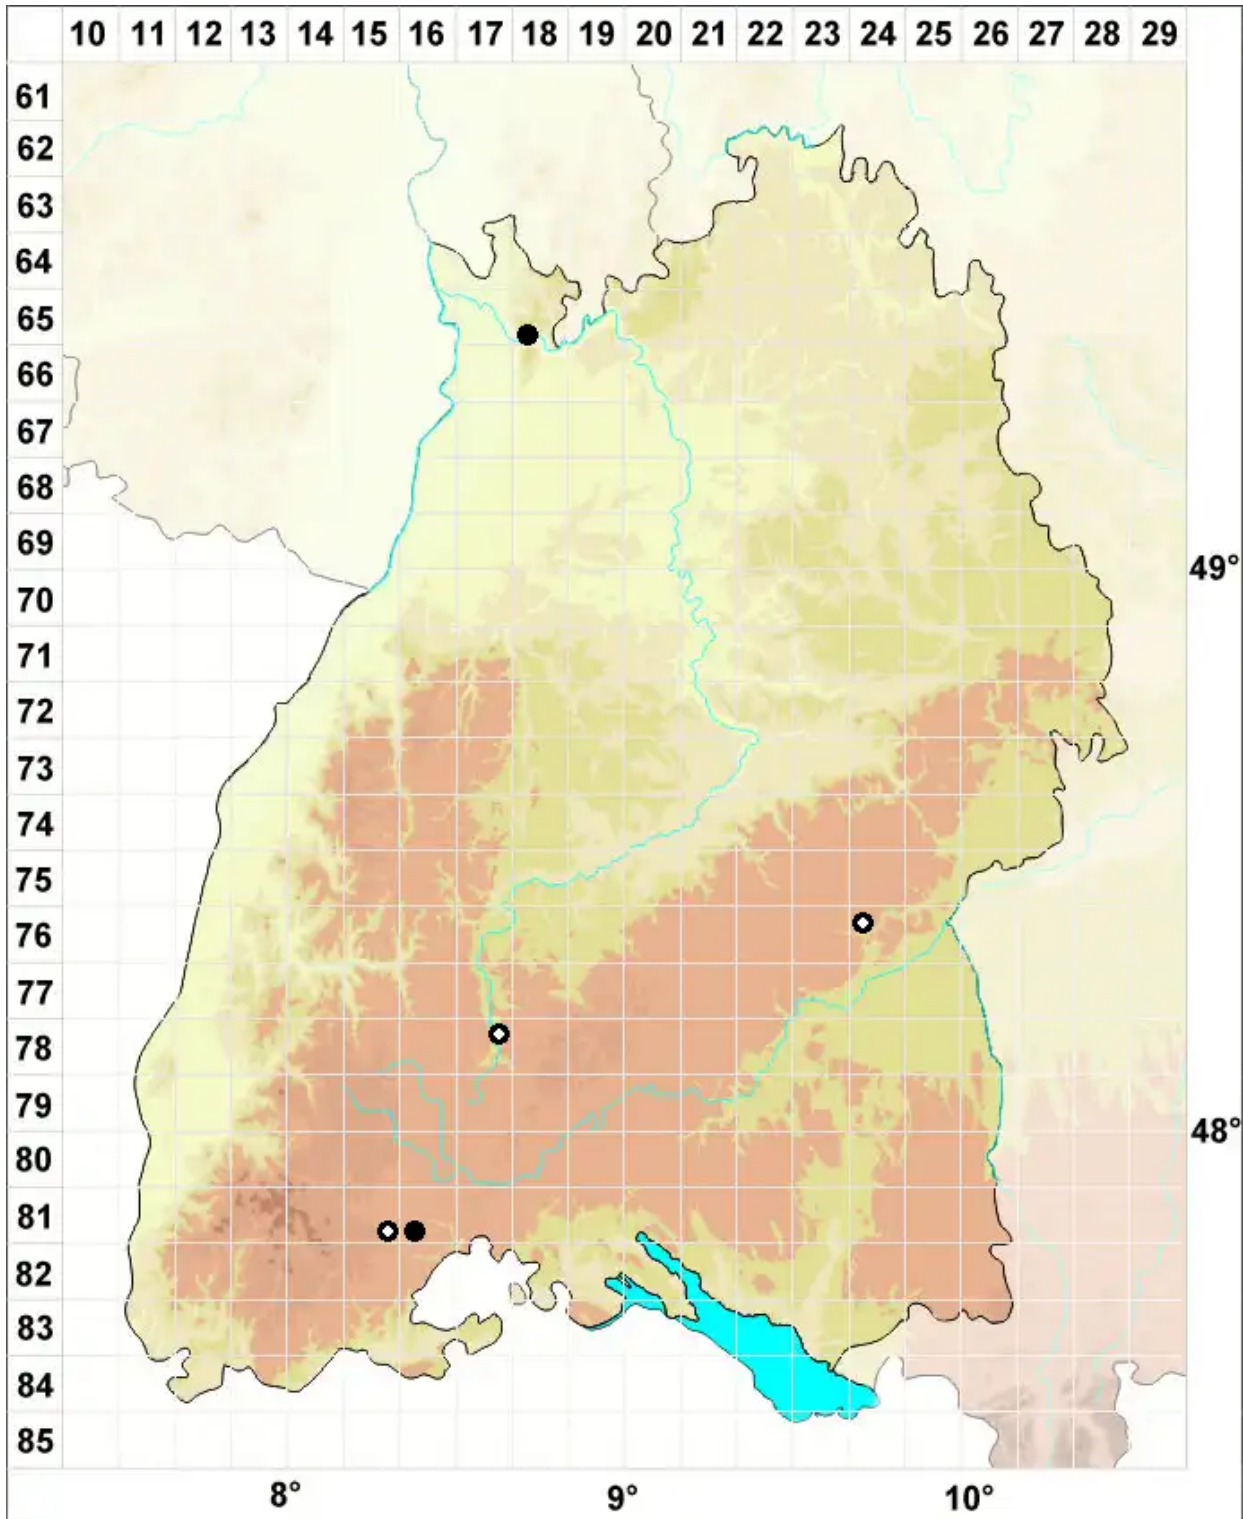

# Distichium inclinatum (Hedw.) Bruch & Schimp.

Geneigtfrüchtiges Zweizeilmoos

Legende:

- Symbole:**
- Ausgefülltes Symbol:  
Zeitraum von 1980 bis heute (Aktuelle Angabe)
  - Leeres Symbol:  
Zeitraum vor 1980 (Altangabe)
  - Quadrat: Herbarbeleg