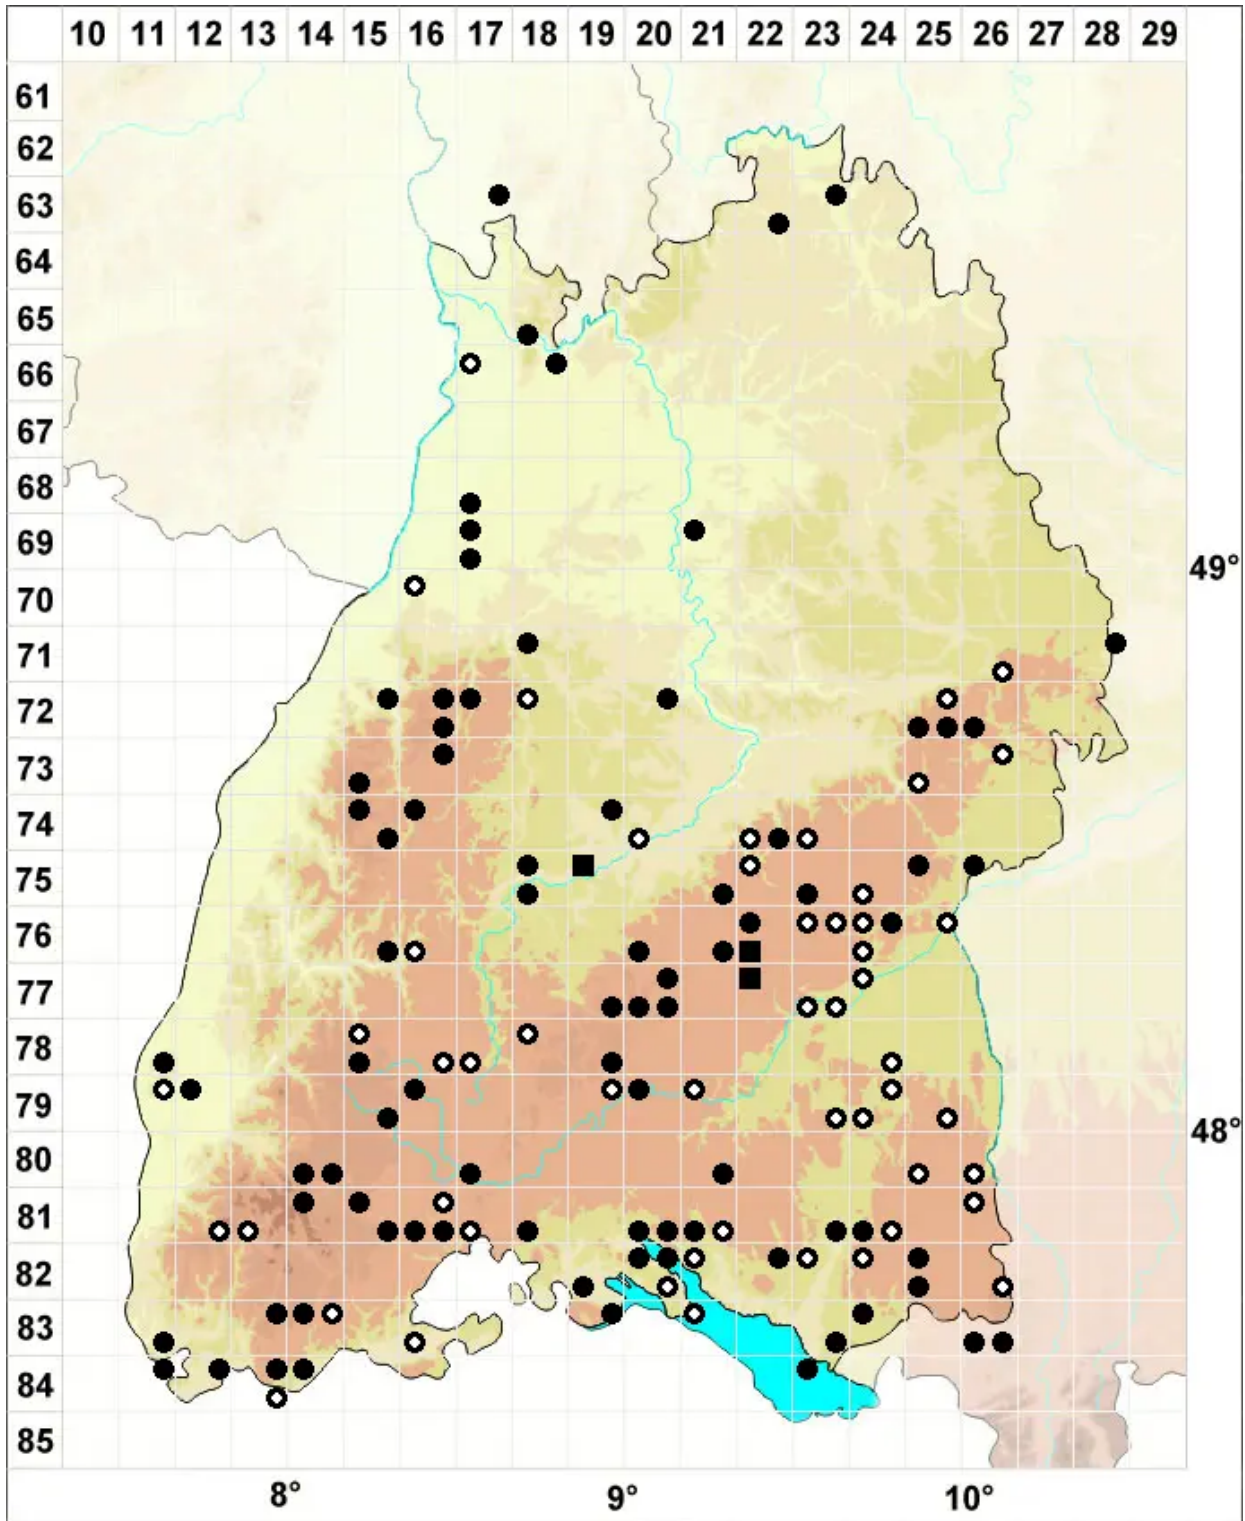

# Distichium capillaceum (Hedw.) Bruch & Schimp.

Berg-Zweizeilmoos

Legende:

- Symbole:**
- Ausgefülltes Symbol:  
Zeitraum von 1980 bis heute (Aktuelle Angabe)
  - Leeres Symbol:  
Zeitraum vor 1980 (Altangabe)
  - Quadrat: Herbarbeleg