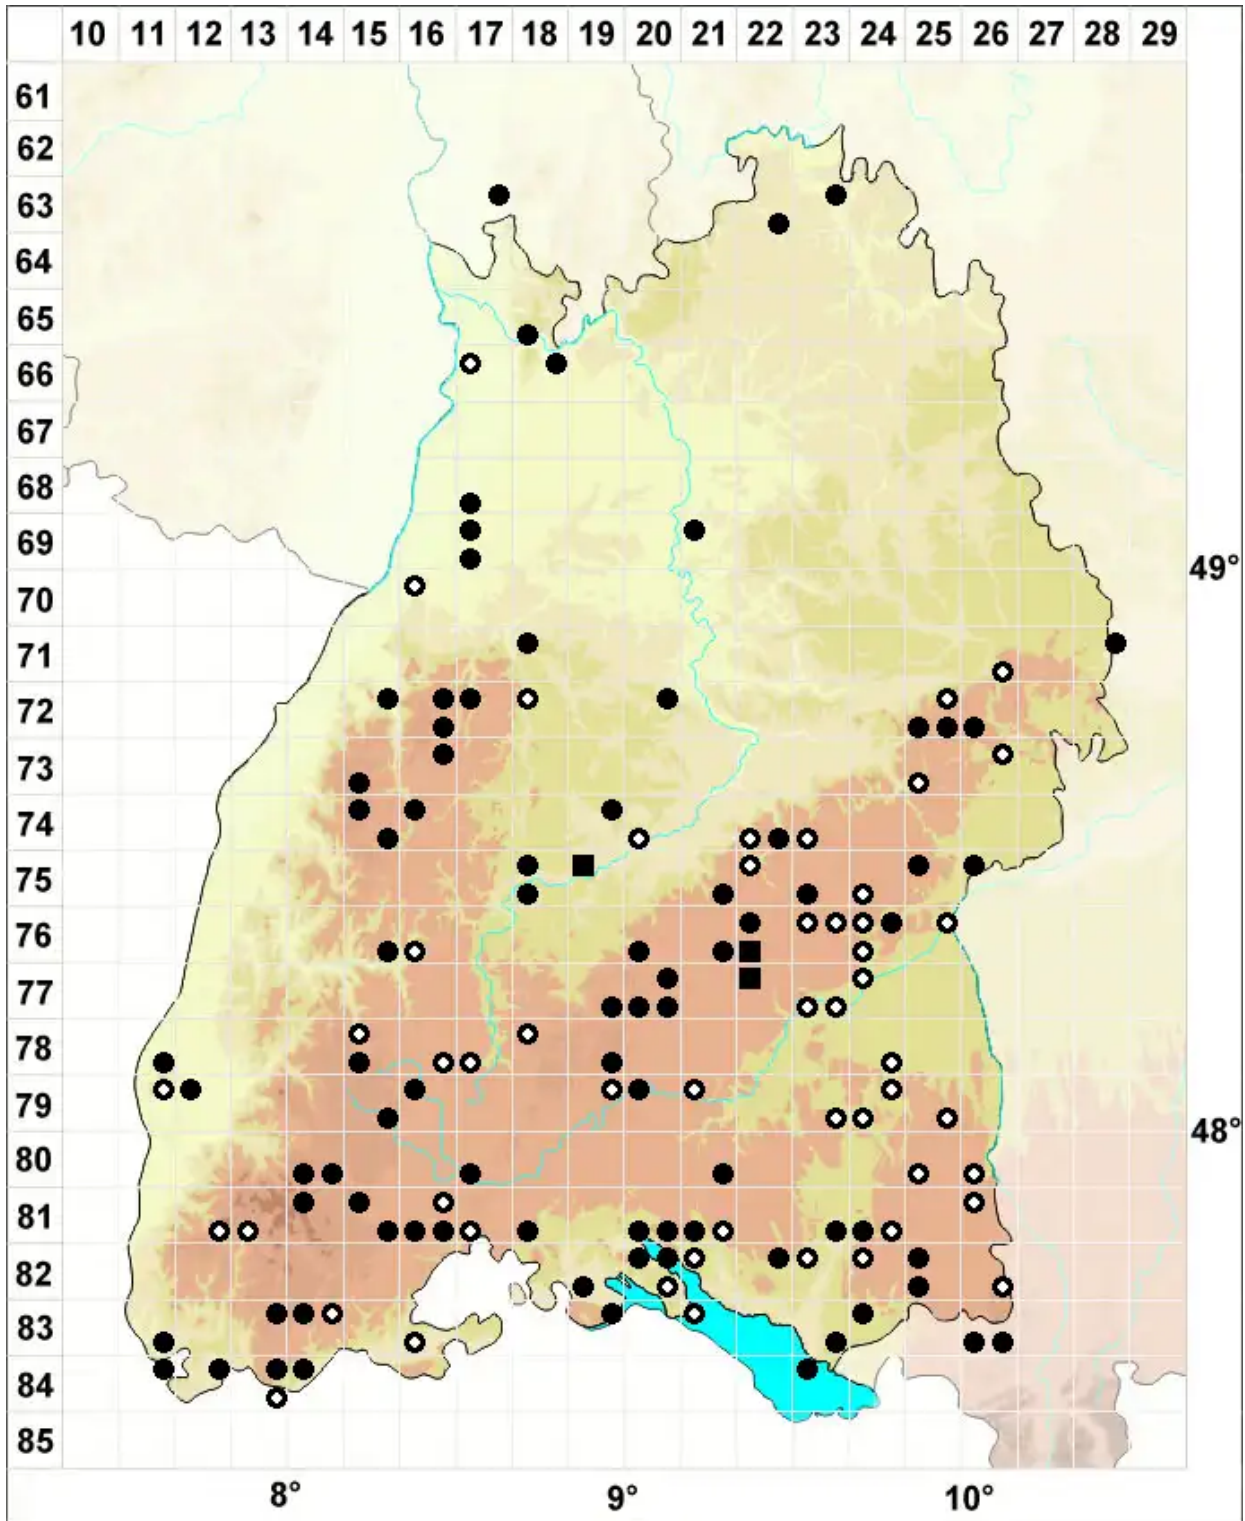

Distichium capillaceum (Hedw.) Bruch & Schimp.

Berg-Zweizeilmoos

Legende:

- Symbole:**
Ausgefülltes Symbol:
Zeitraum von 1980 bis heute (Aktuelle Angabe)
Leeres Symbol:
Zeitraum vor 1980 (Altangabe)
Quadrat: Herbarbeleg