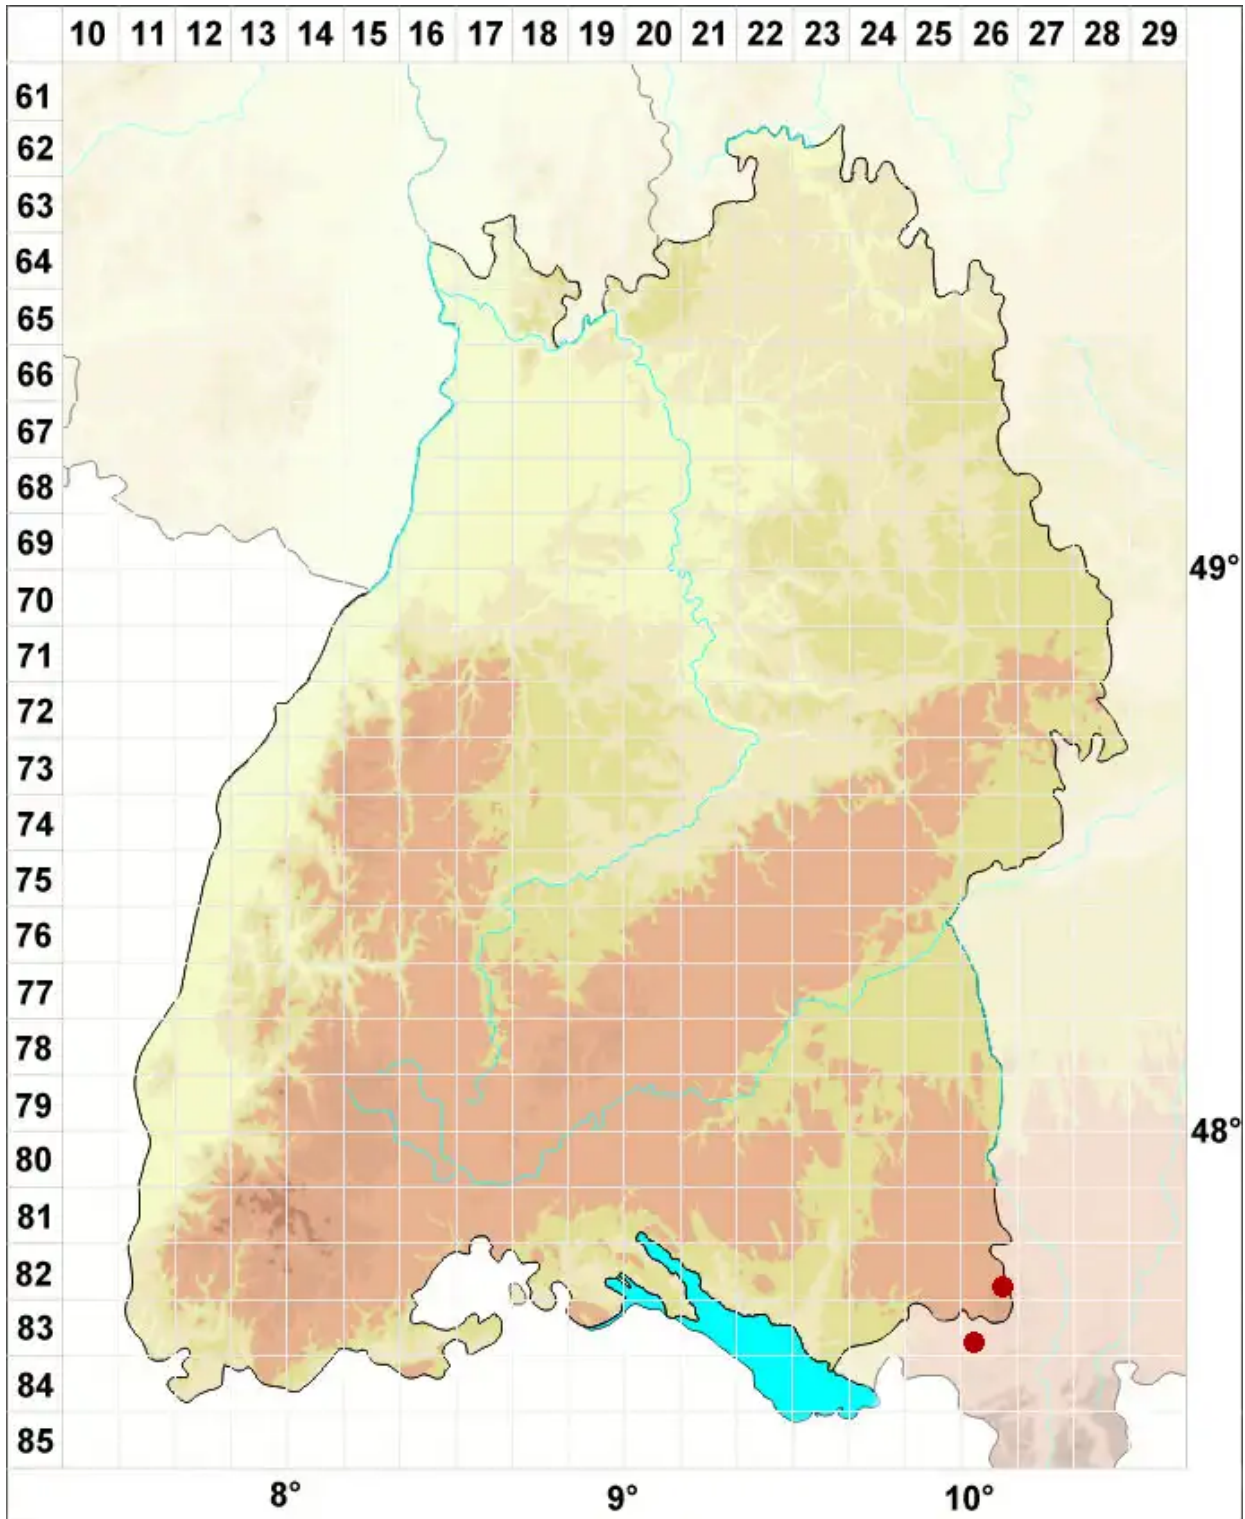

# Ditrichum gracile (Mitt.) Kuntze

Schlankes Doppelhaarmoos, Steriles Verbogenstieliges Doppelhaarmoos

Legende:

**Symbole:**

Ausgefülltes Symbol:  
Zeitraum von 1980 bis heute (Aktuelle Angabe)

Leeres Symbol:  
Zeitraum vor 1980 (Altangabe)

Quadrat: Herbarbeleg