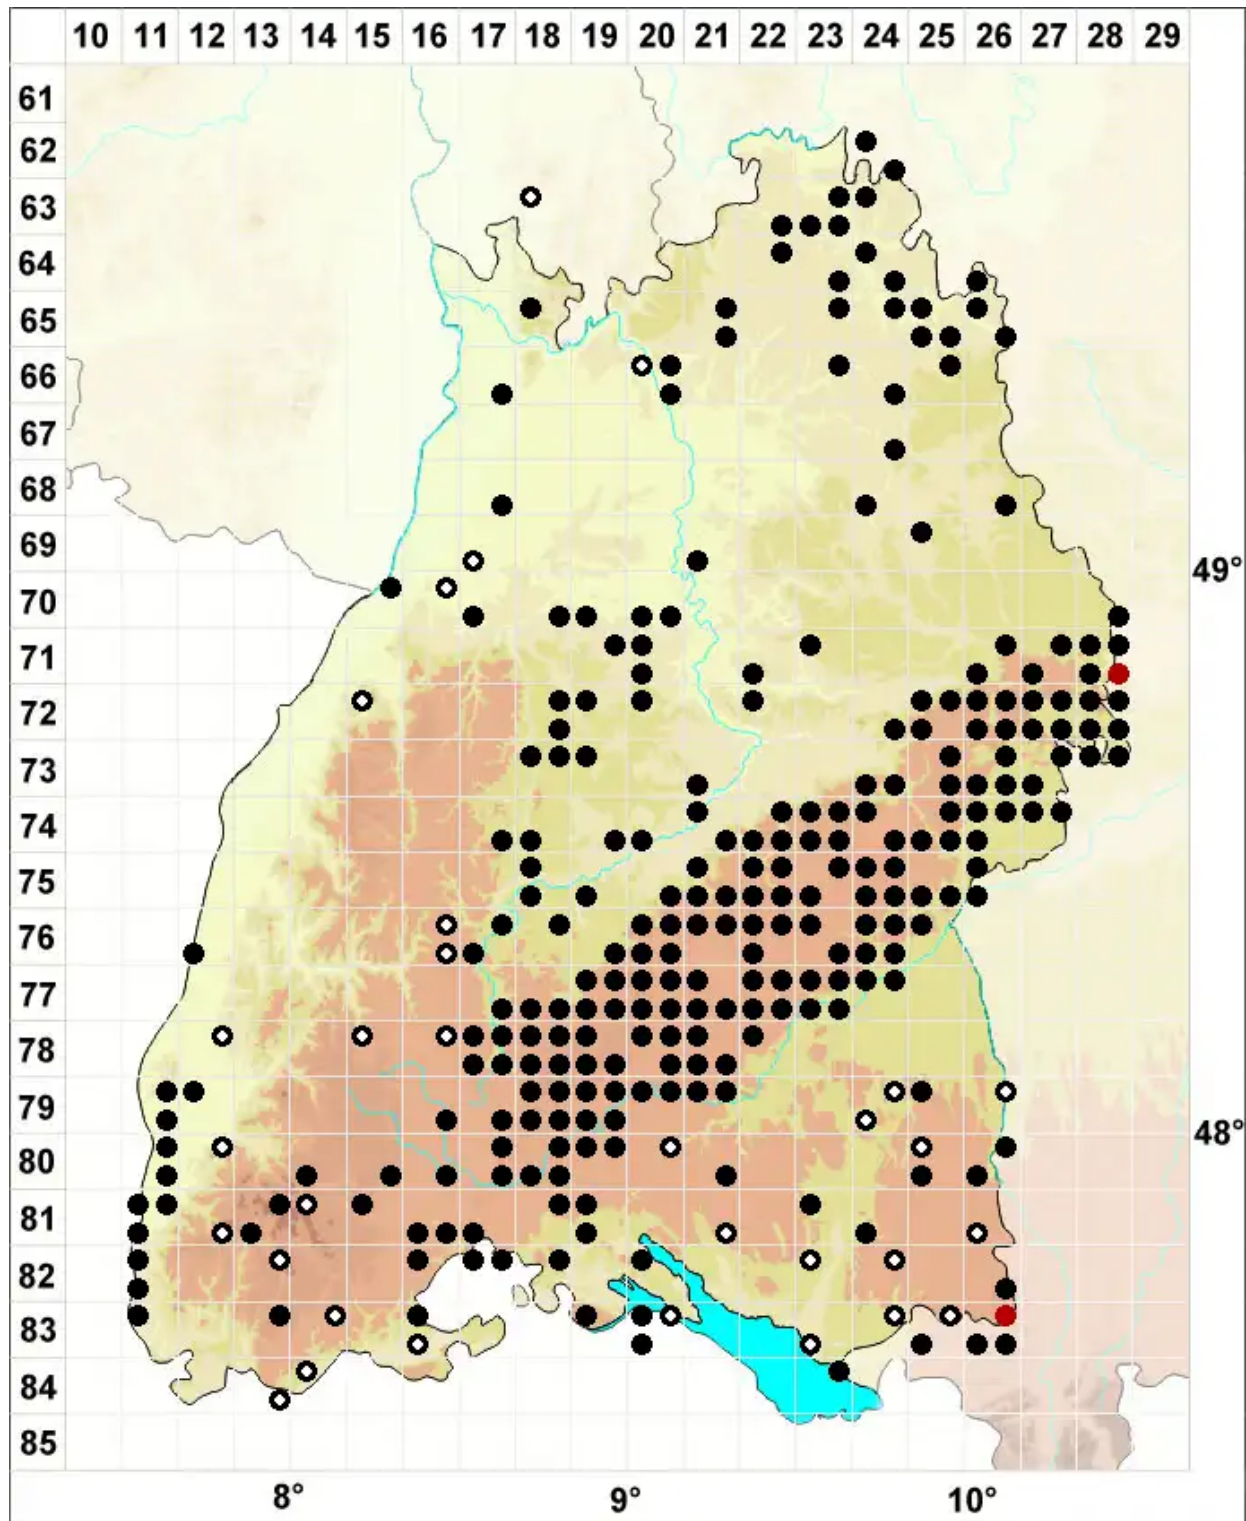

Ditrichum flexicaule (Schwägr.) Hampe

Verbogenstieliges Doppelhaarmoos

Legende:

Symbole:

Ausgefülltes Symbol:
Zeitraum von 1980 bis heute (Aktuelle Angabe)

Leeres Symbol:
Zeitraum vor 1980 (Altangabe)

Quadrat: Herbarbeleg