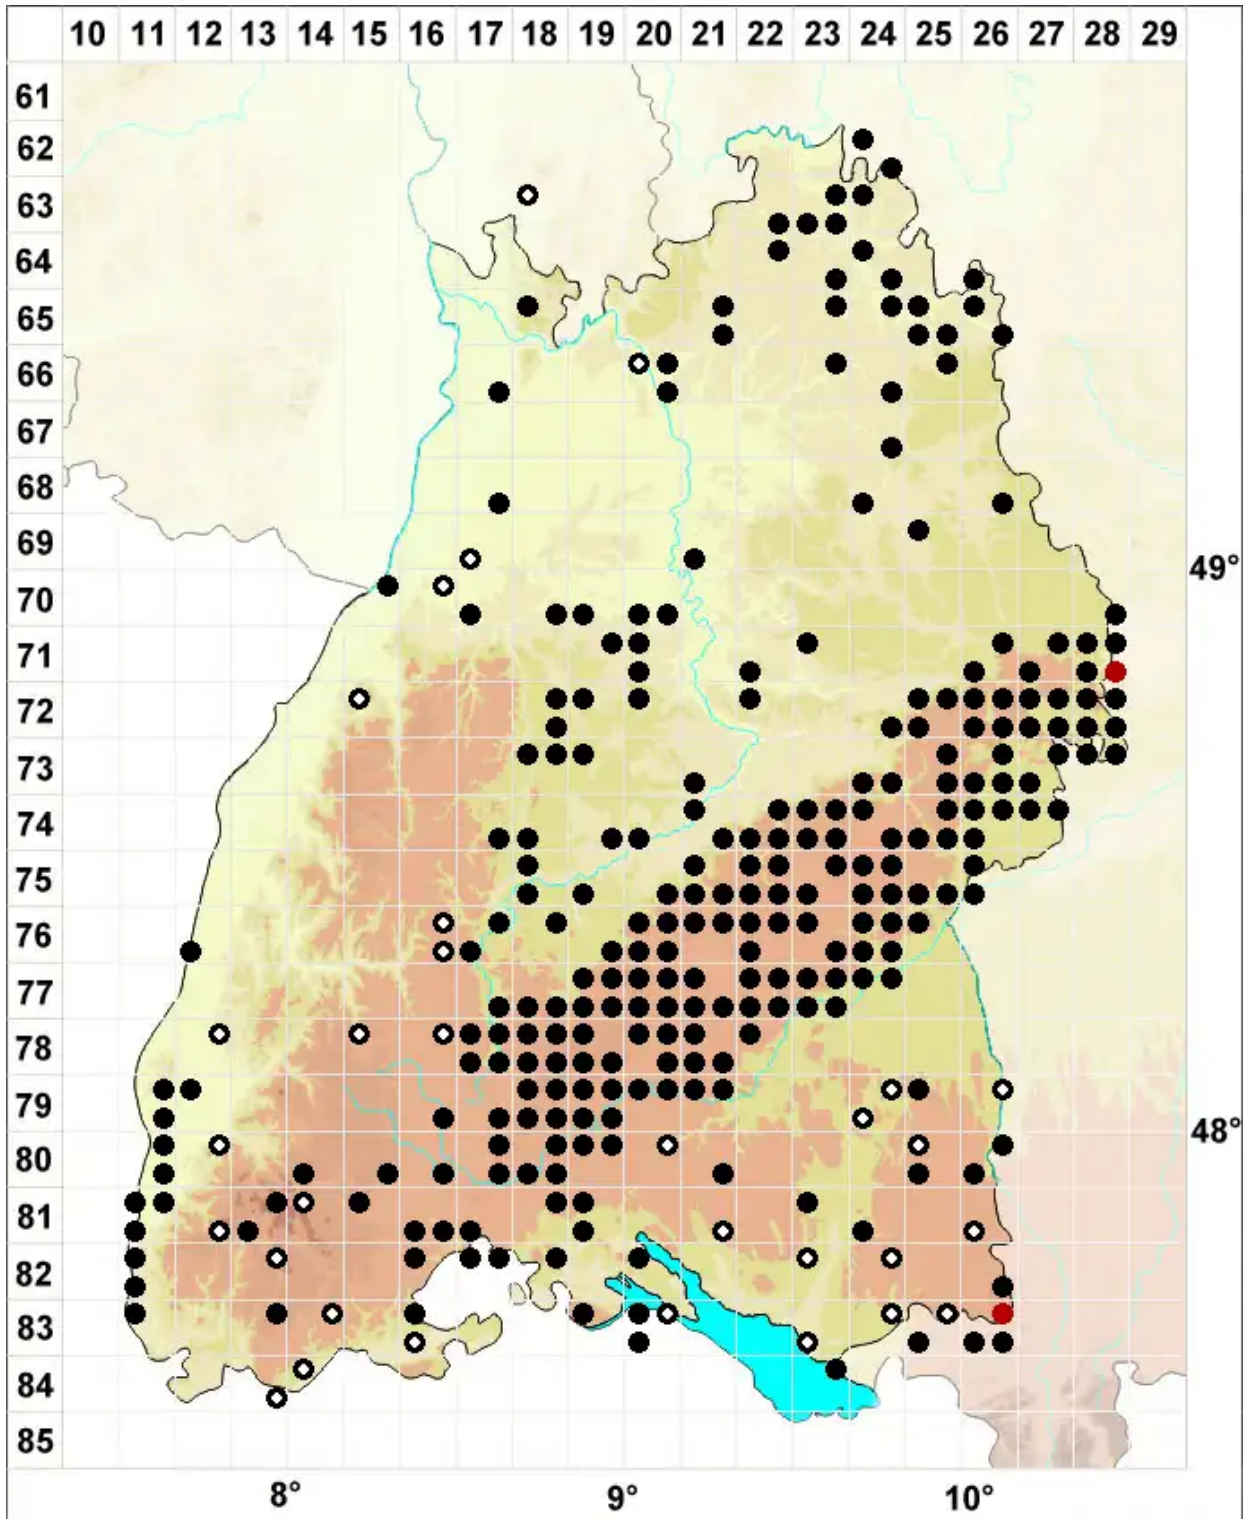

# Ditrichum flexicaule (Schwägr.) Hampe

Verbogenstieliges Doppelhaarmoos

Legende:

**Symbole:**

Ausgefülltes Symbol:  
Zeitraum von 1980 bis heute (Aktuelle Angabe)

Leeres Symbol:  
Zeitraum vor 1980 (Altangabe)

Quadrat: Herbarbeleg