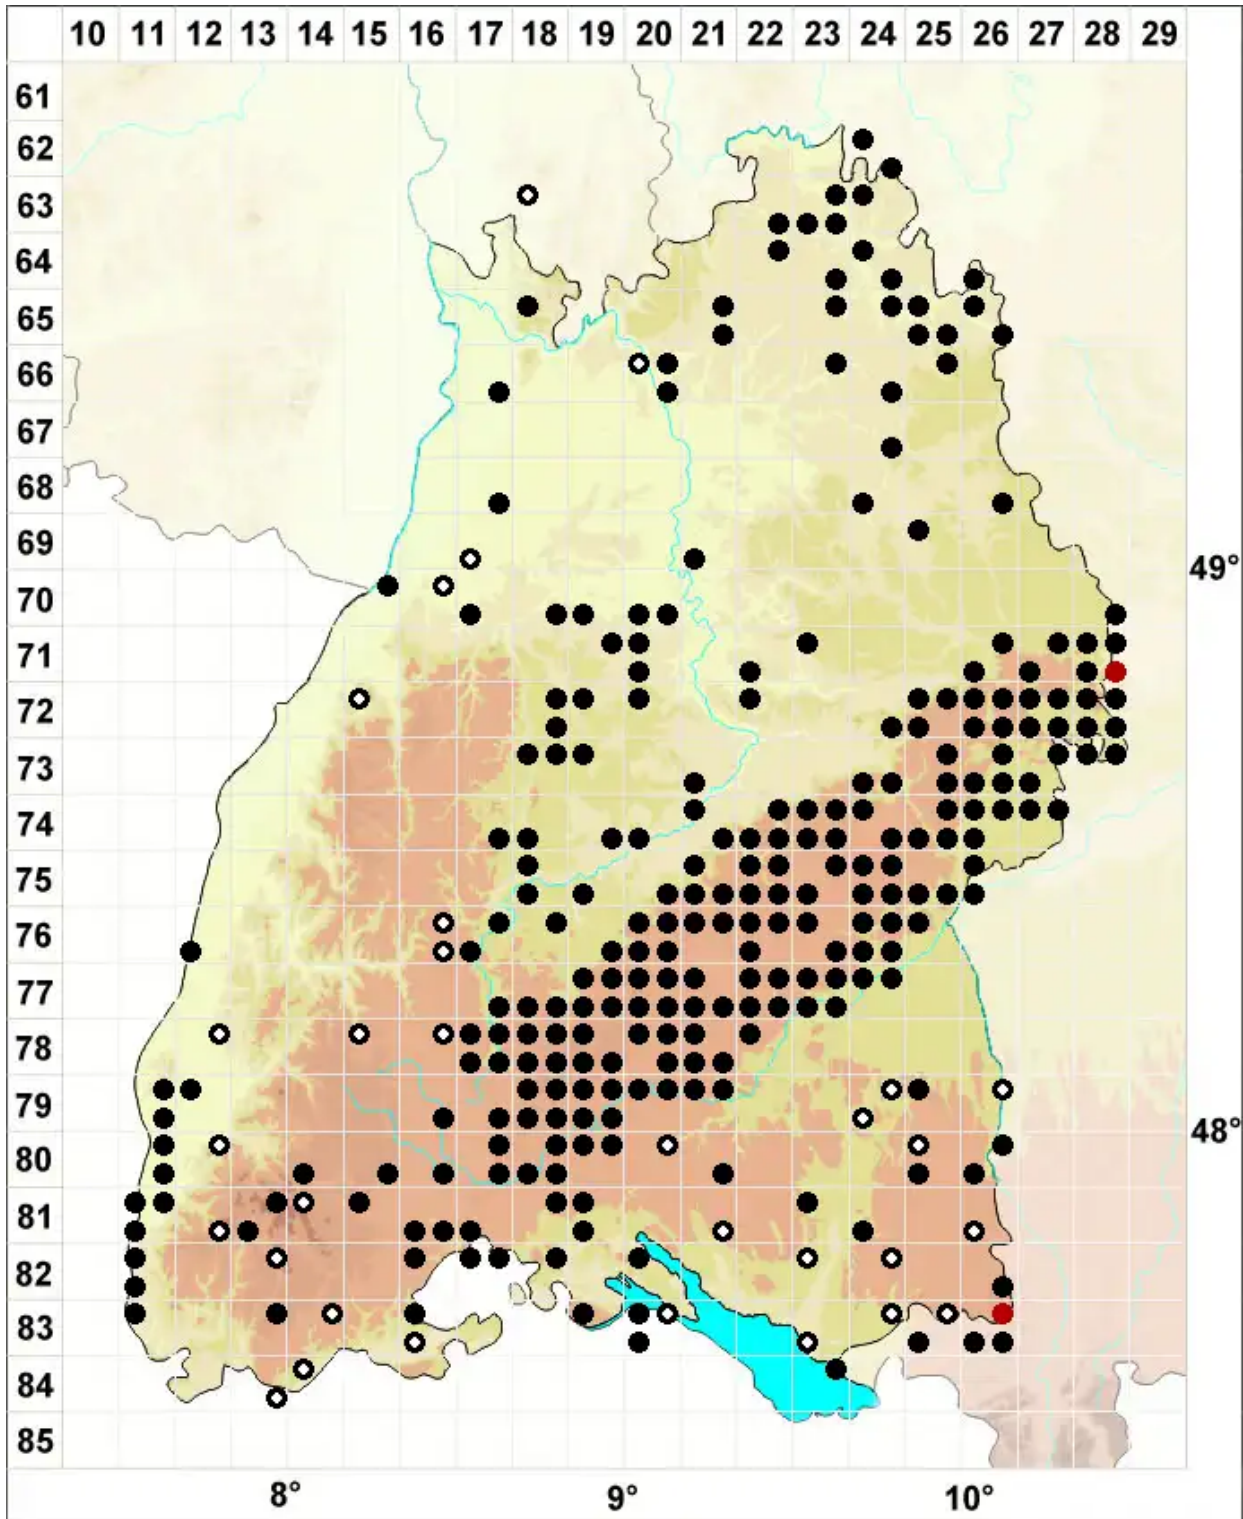

# Ditrichum flexicaule (Schwägr.) Hampe

Verbogenstieliges Doppelhaarmoos

Legende:

**Symbole:**  
Ausgefülltes Symbol:  
Zeitraum von 1980 bis heute (Aktuelle Angabe)  
Leeres Symbol:  
Zeitraum vor 1980 (Altangabe)  
Quadrat: Herbarbeleg