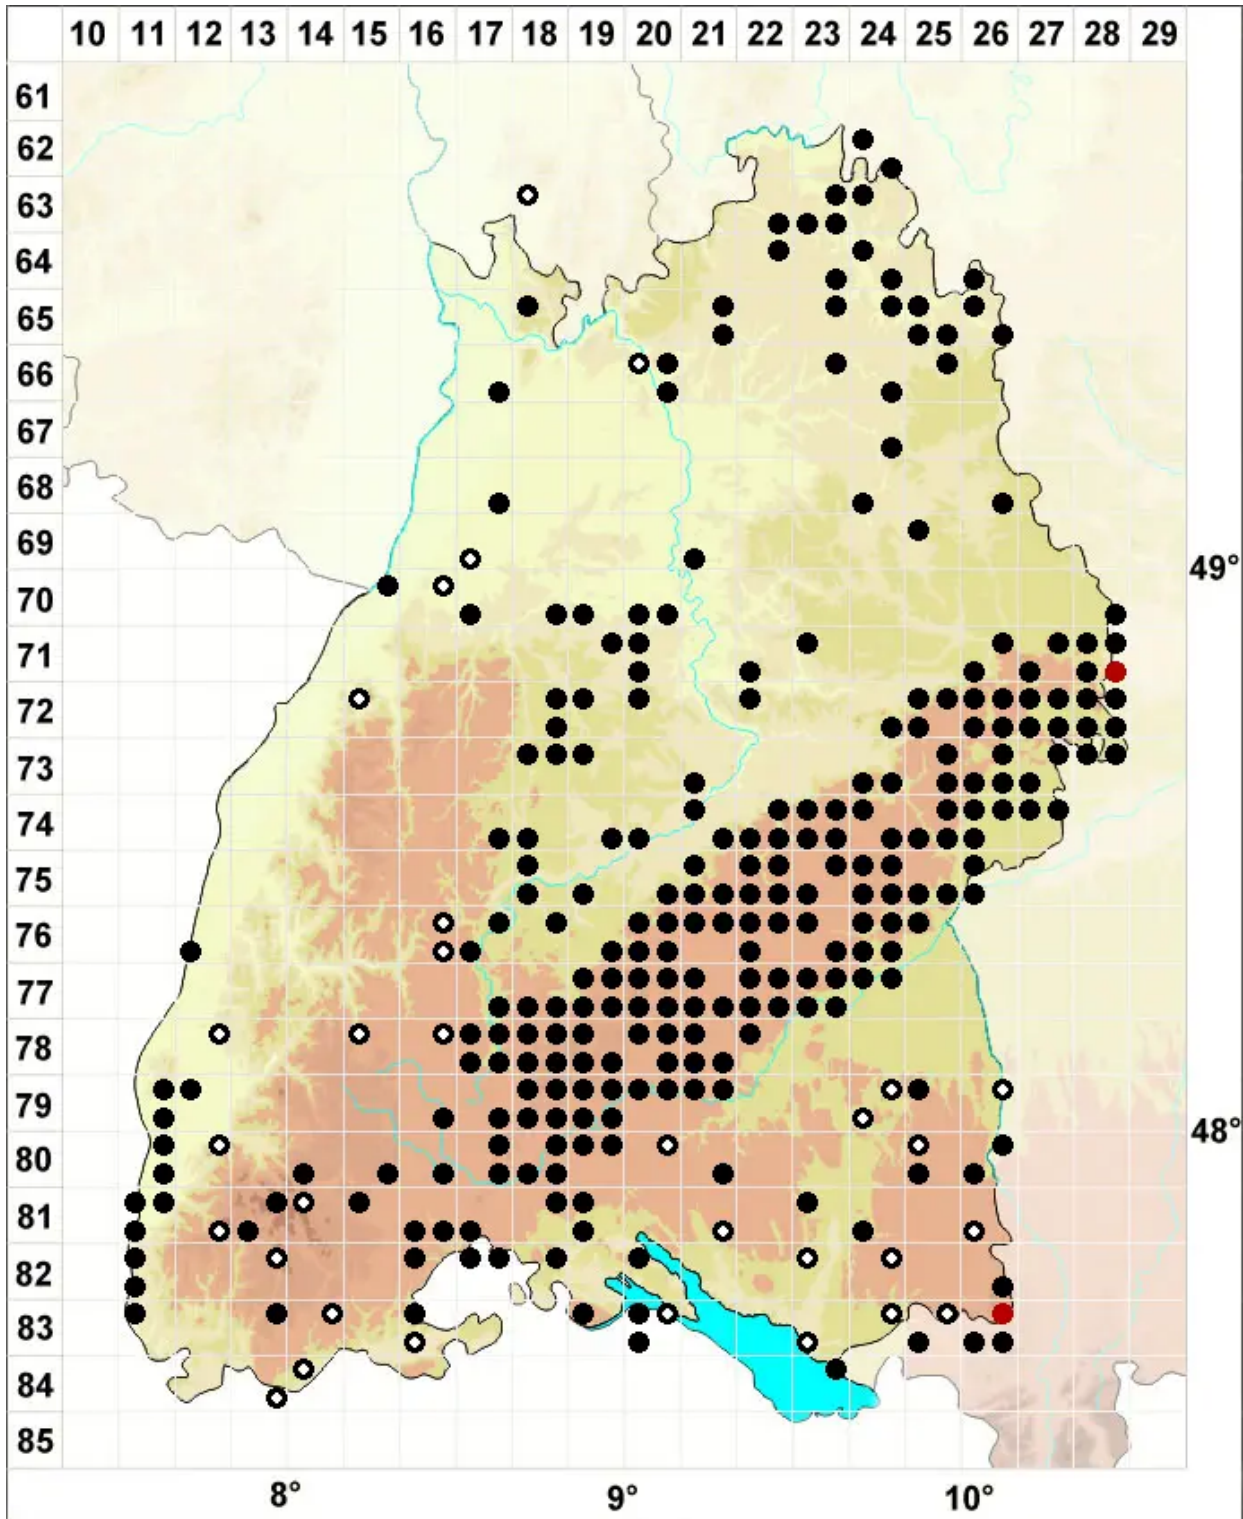

# Ditrichum flexicaule (Schwägr.) Hampe

Verbogenstieliges Doppelhaarmoos

Legende:

**Symbole:**

Ausgefülltes Symbol:  
Zeitraum von 1980 bis heute (Aktuelle Angabe)

Leeres Symbol:  
Zeitraum vor 1980 (Altangabe)

Quadrat: Herbarbeleg