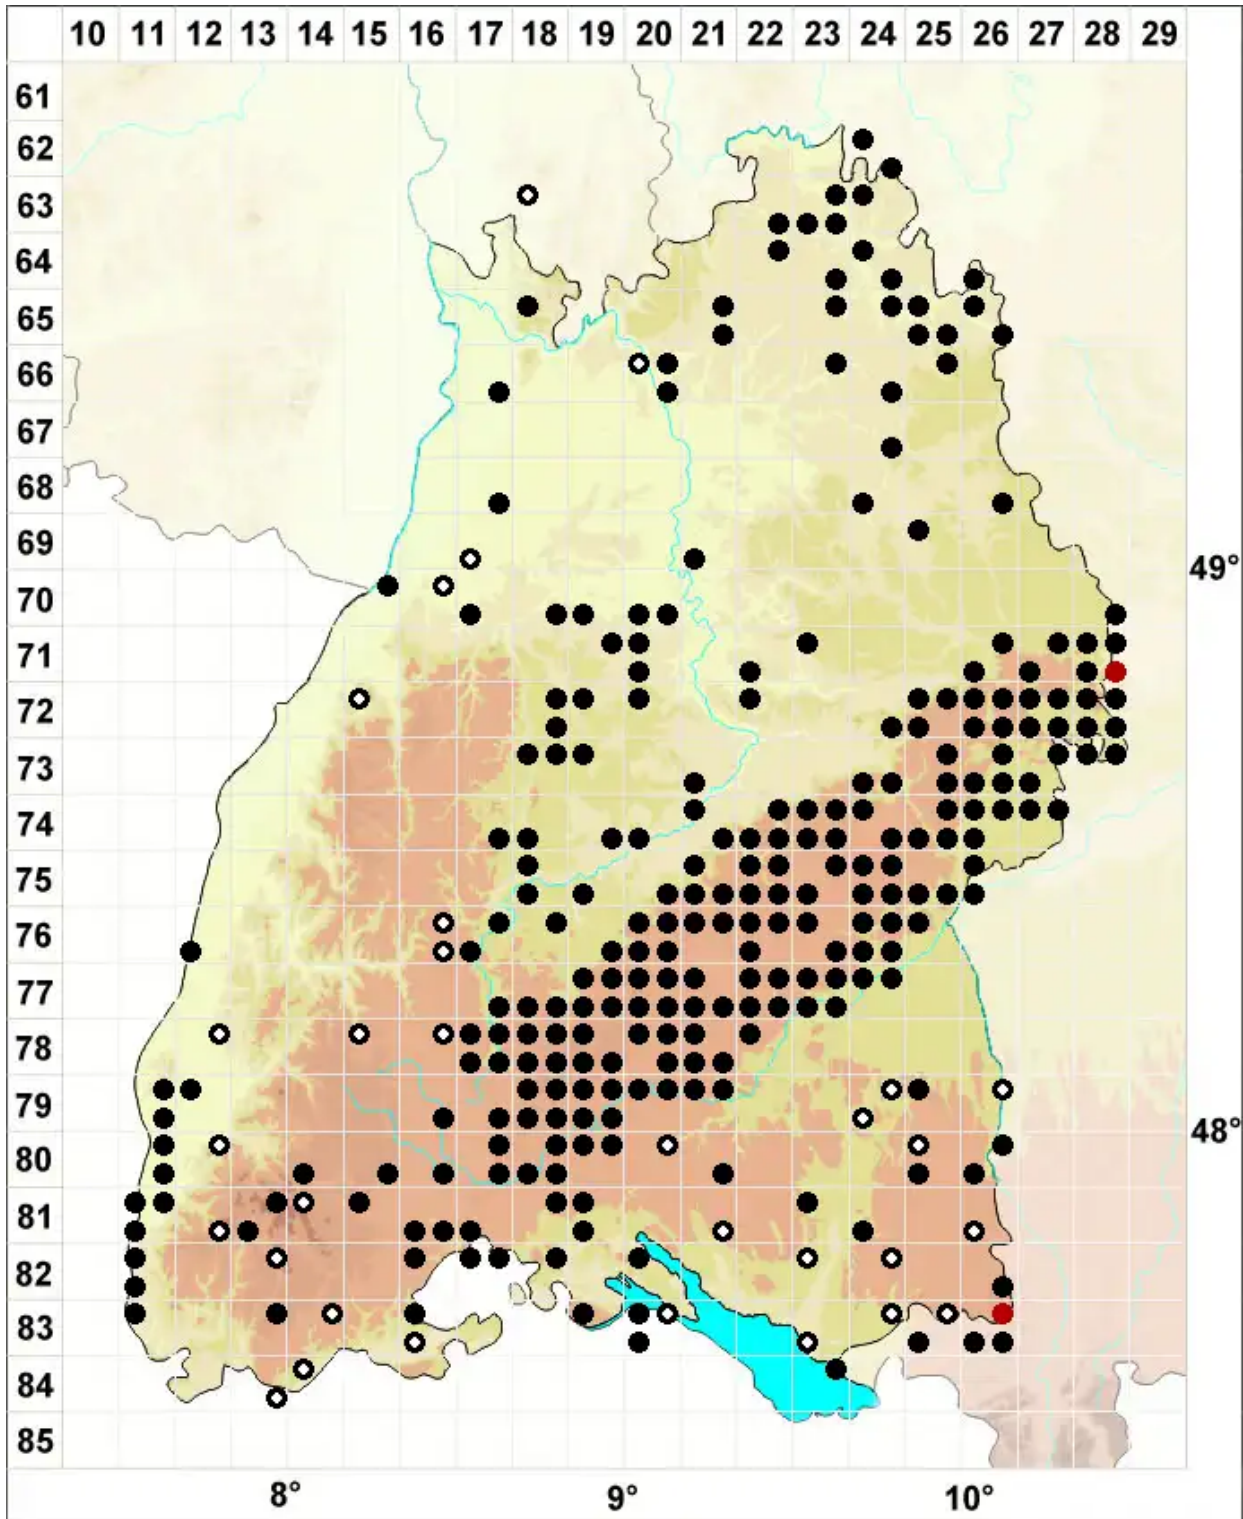

# Ditrichum flexicaule (Schwägr.) Hampe

Verbogenstieliges Doppelhaarmoos

Legende:

- Symbole:**
- Ausgefülltes Symbol:  
Zeitraum von 1980 bis heute (Aktuelle Angabe)
  - Leeres Symbol:  
Zeitraum vor 1980 (Altangabe)
  - Quadrat: Herbarbeleg