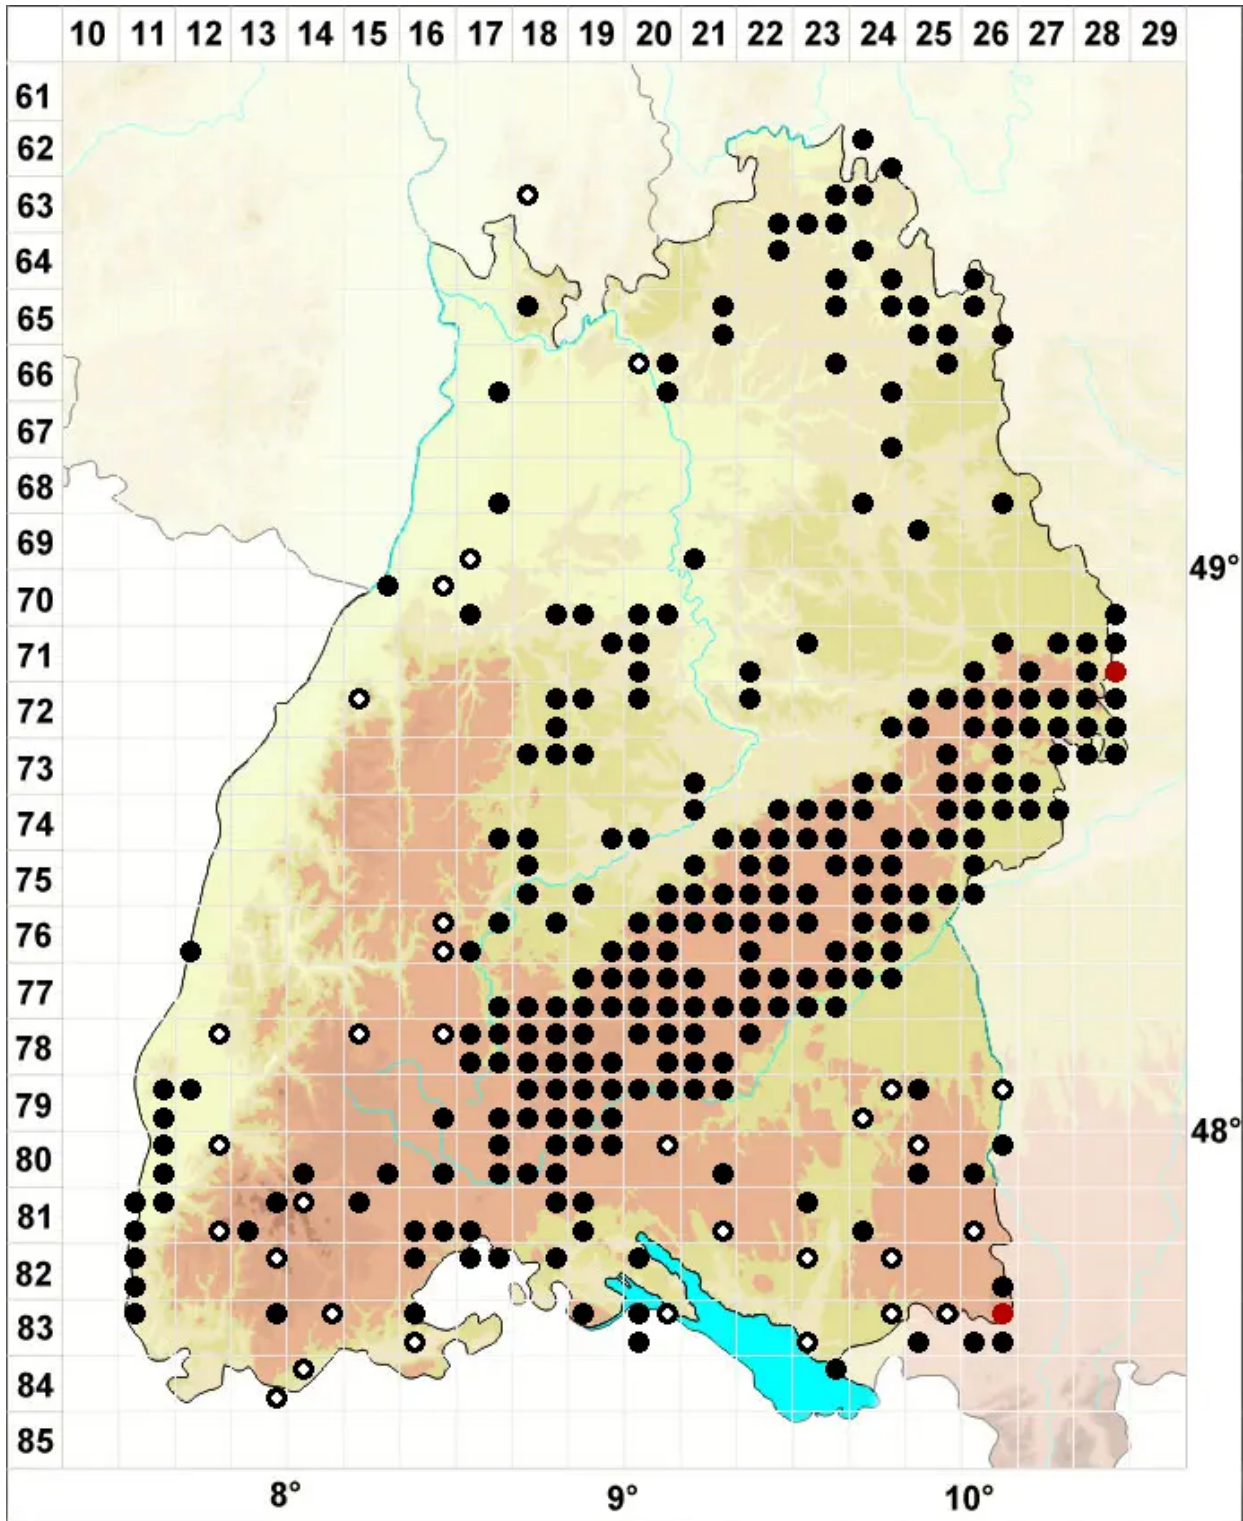

# Ditrichum flexicaule (Schwägr.) Hampe

Verbogenstieliges Doppelhaarmoos

Legende:

**Symbole:**

Ausgefülltes Symbol:  
Zeitraum von 1980 bis heute (Aktuelle Angabe)

Leeres Symbol:  
Zeitraum vor 1980 (Altangabe)

Quadrat: Herbarbeleg