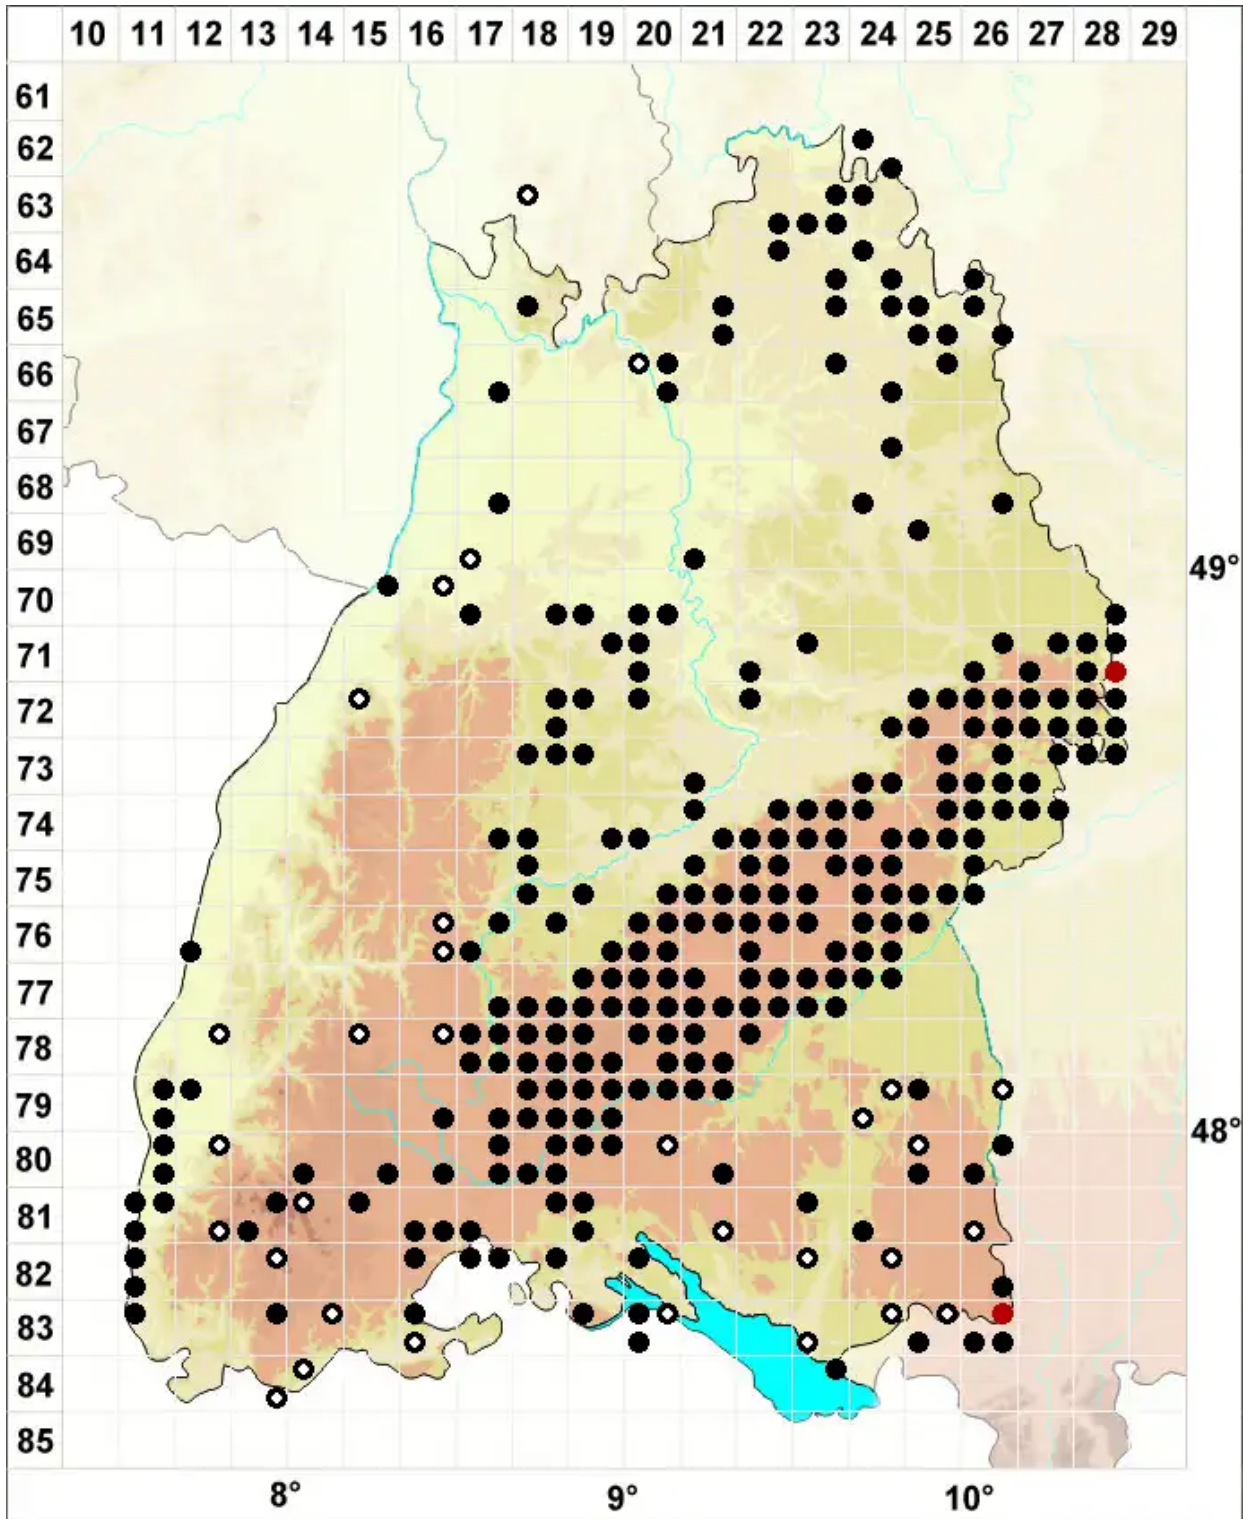

Ditrichum flexicaule (Schwägr.) Hampe

Verbogenstieliges Doppelhaarmoos

Legende:

- Symbole:**
- Ausgefülltes Symbol:
Zeitraum von 1980 bis heute (Aktuelle Angabe)
 - Leeres Symbol:
Zeitraum vor 1980 (Altangabe)
 - Quadrat: Herbarbeleg