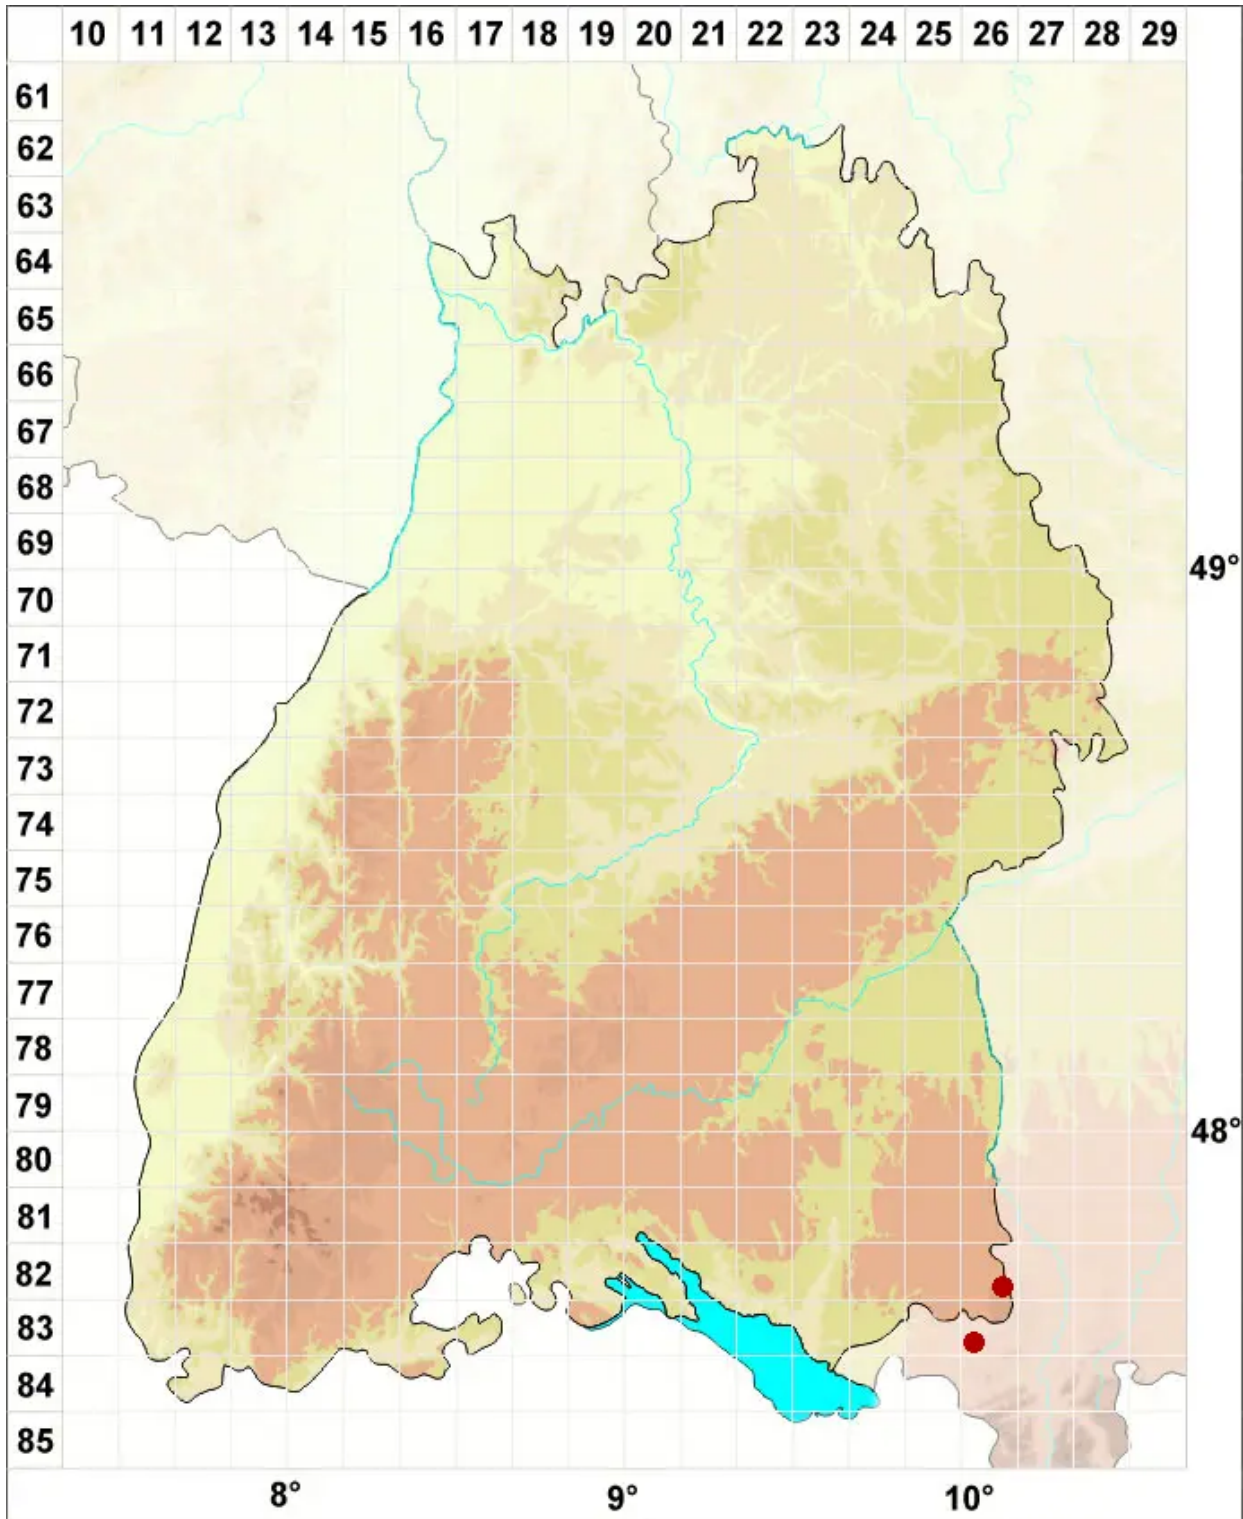

Ditrichum gracile (Mitt.) Kuntze

Schlankes Doppelhaarmoos, Steriles Verbogenstieliges Doppelhaarmoos

Legende:

Symbole:

Ausgefülltes Symbol:
Zeitraum von 1980 bis heute (Aktuelle Angabe)

Leeres Symbol:
Zeitraum vor 1980 (Altangabe)

Quadrat: Herbarbeleg