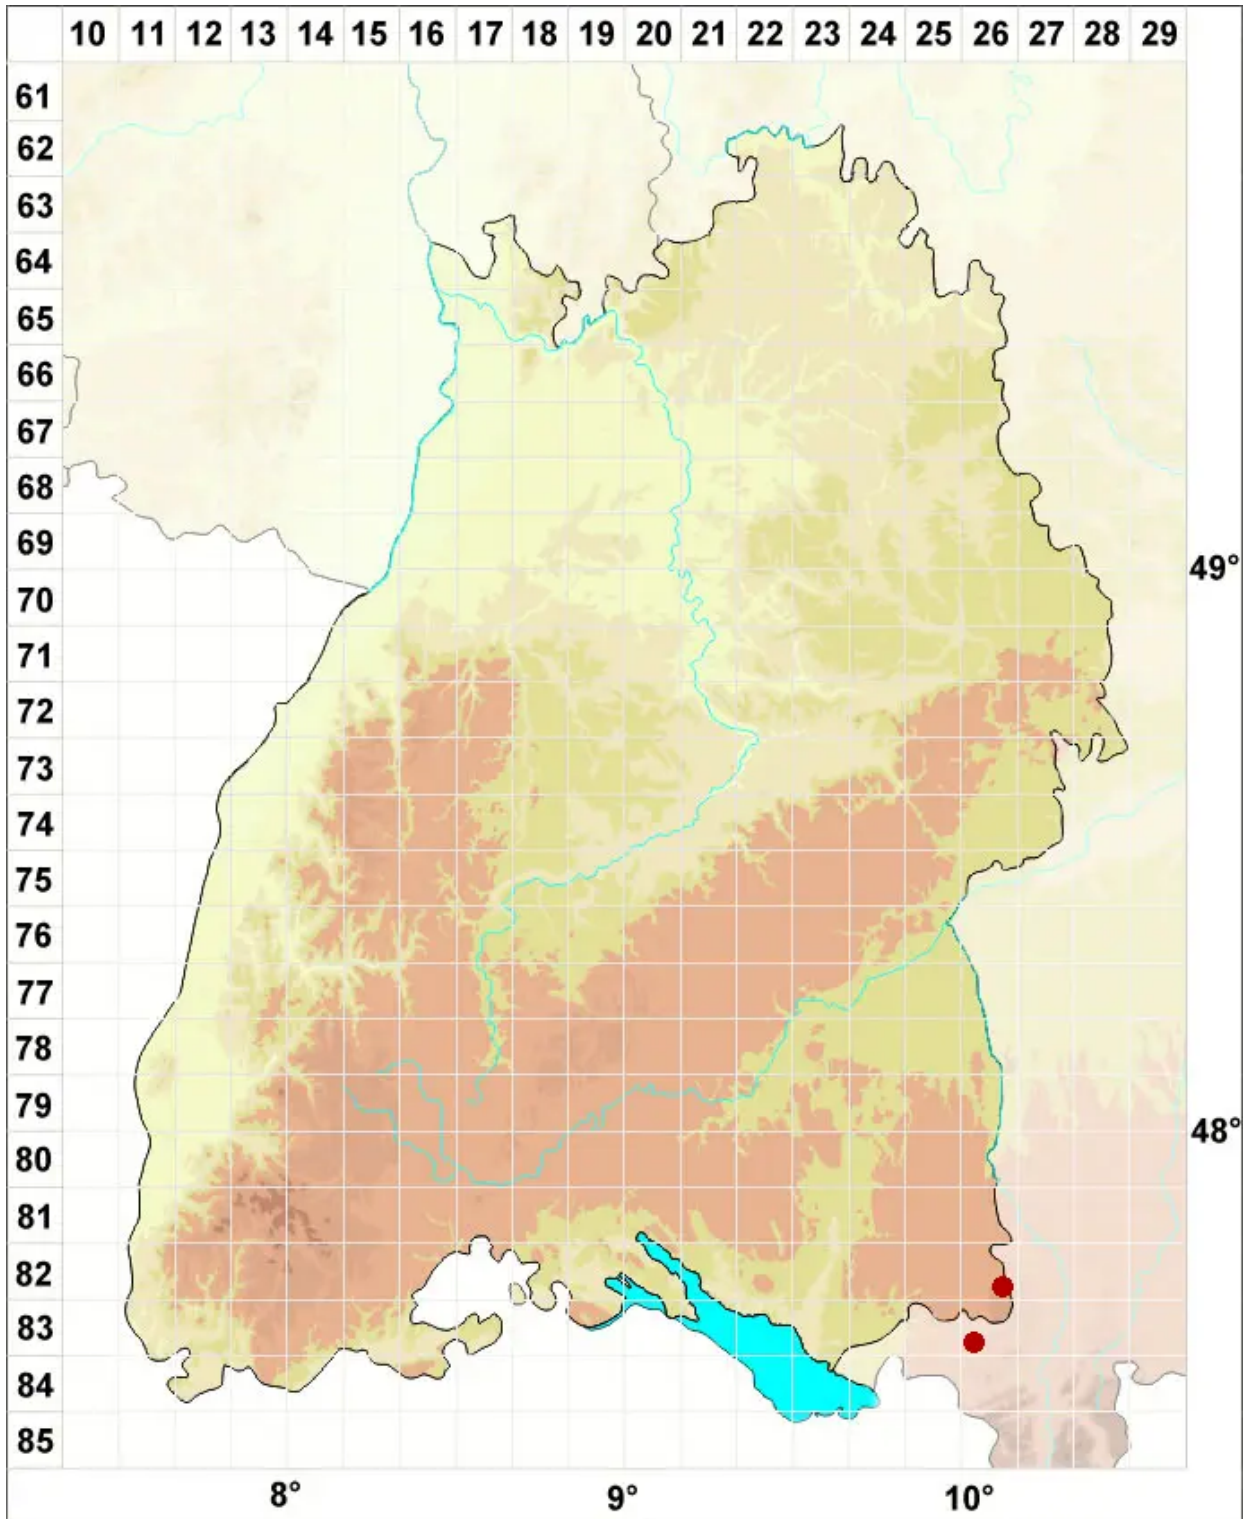

Ditrichum gracile (Mitt.) Kuntze

Schlankes Doppelhaarmoos, Steriles Verbogenstieliges Doppelhaarmoos

Legende:

Symbole:

Ausgefülltes Symbol:
Zeitraum von 1980 bis heute (Aktuelle Angabe)

Leeres Symbol:
Zeitraum vor 1980 (Altangabe)

Quadrat: Herbarbeleg