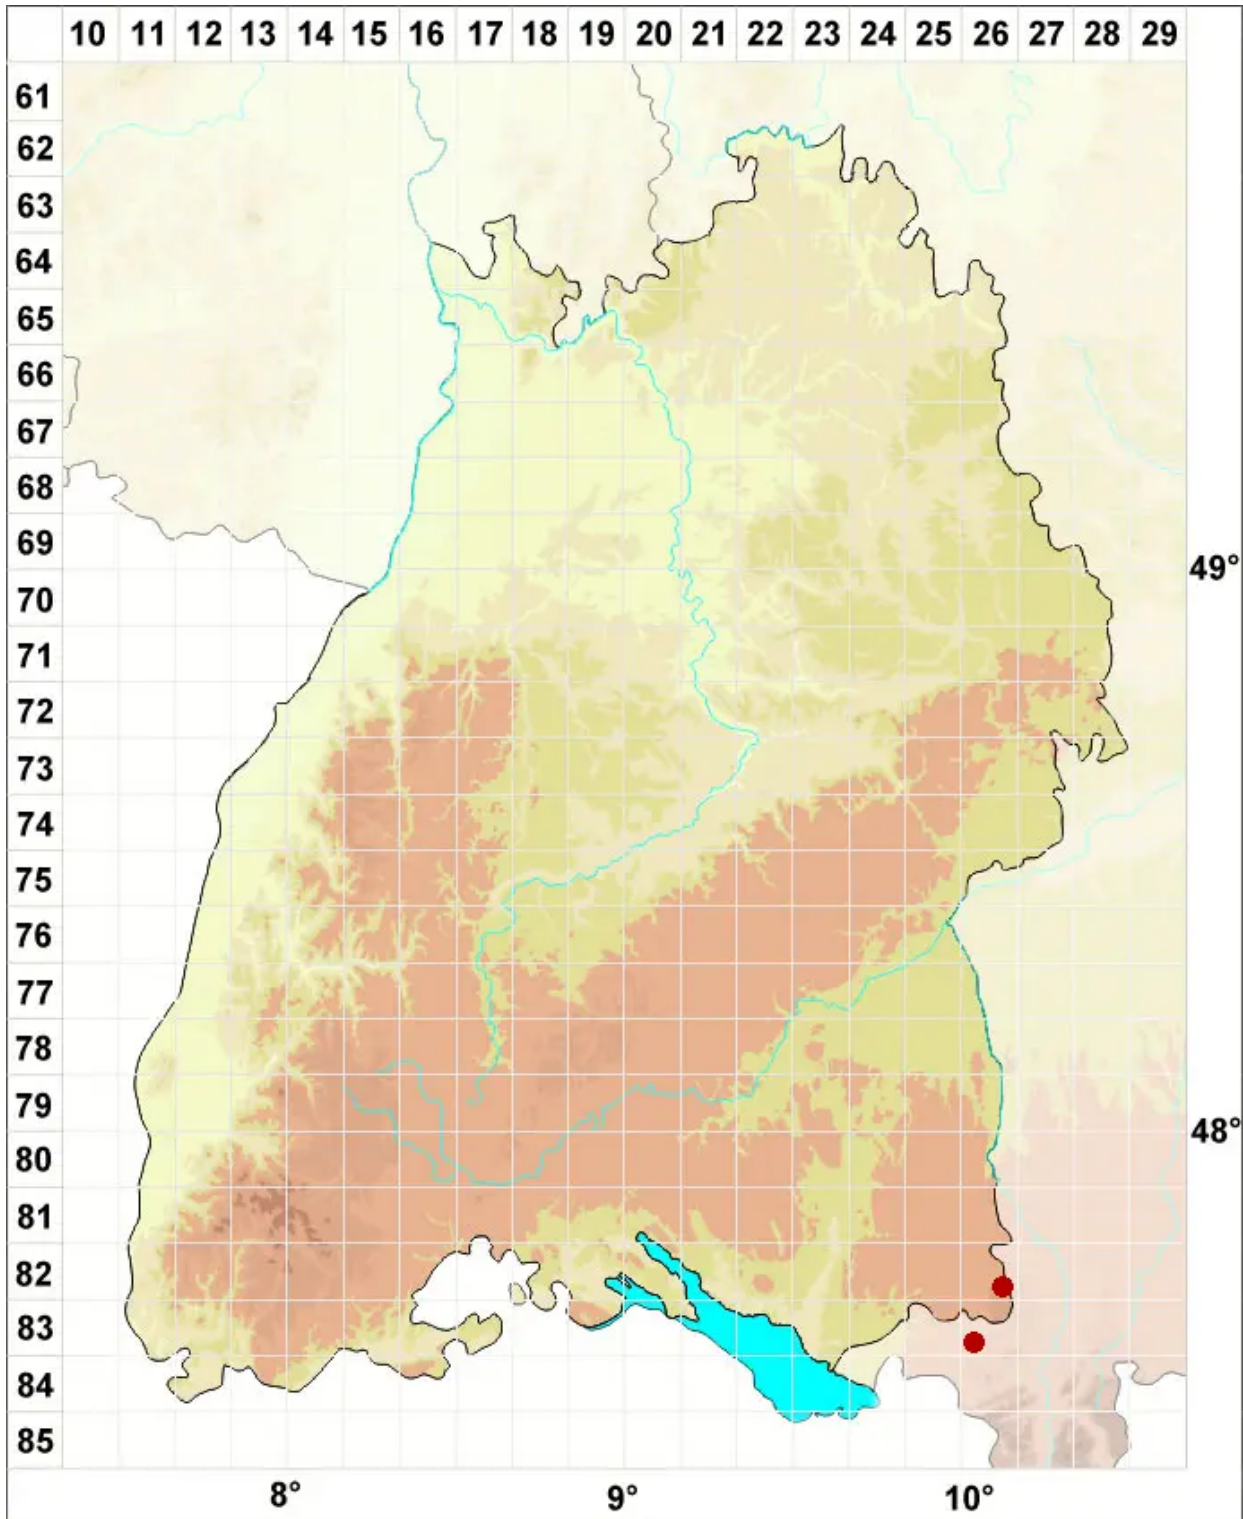

# Ditrichum gracile (Mitt.) Kuntze

Schlankes Doppelhaarmoos, Steriles Verbogenstieliges Doppelhaarmoos

Legende:

**Symbole:**

Ausgefülltes Symbol:  
Zeitraum von 1980 bis heute (Aktuelle Angabe)

Leeres Symbol:  
Zeitraum vor 1980 (Altangabe)

Quadrat: Herbarbeleg