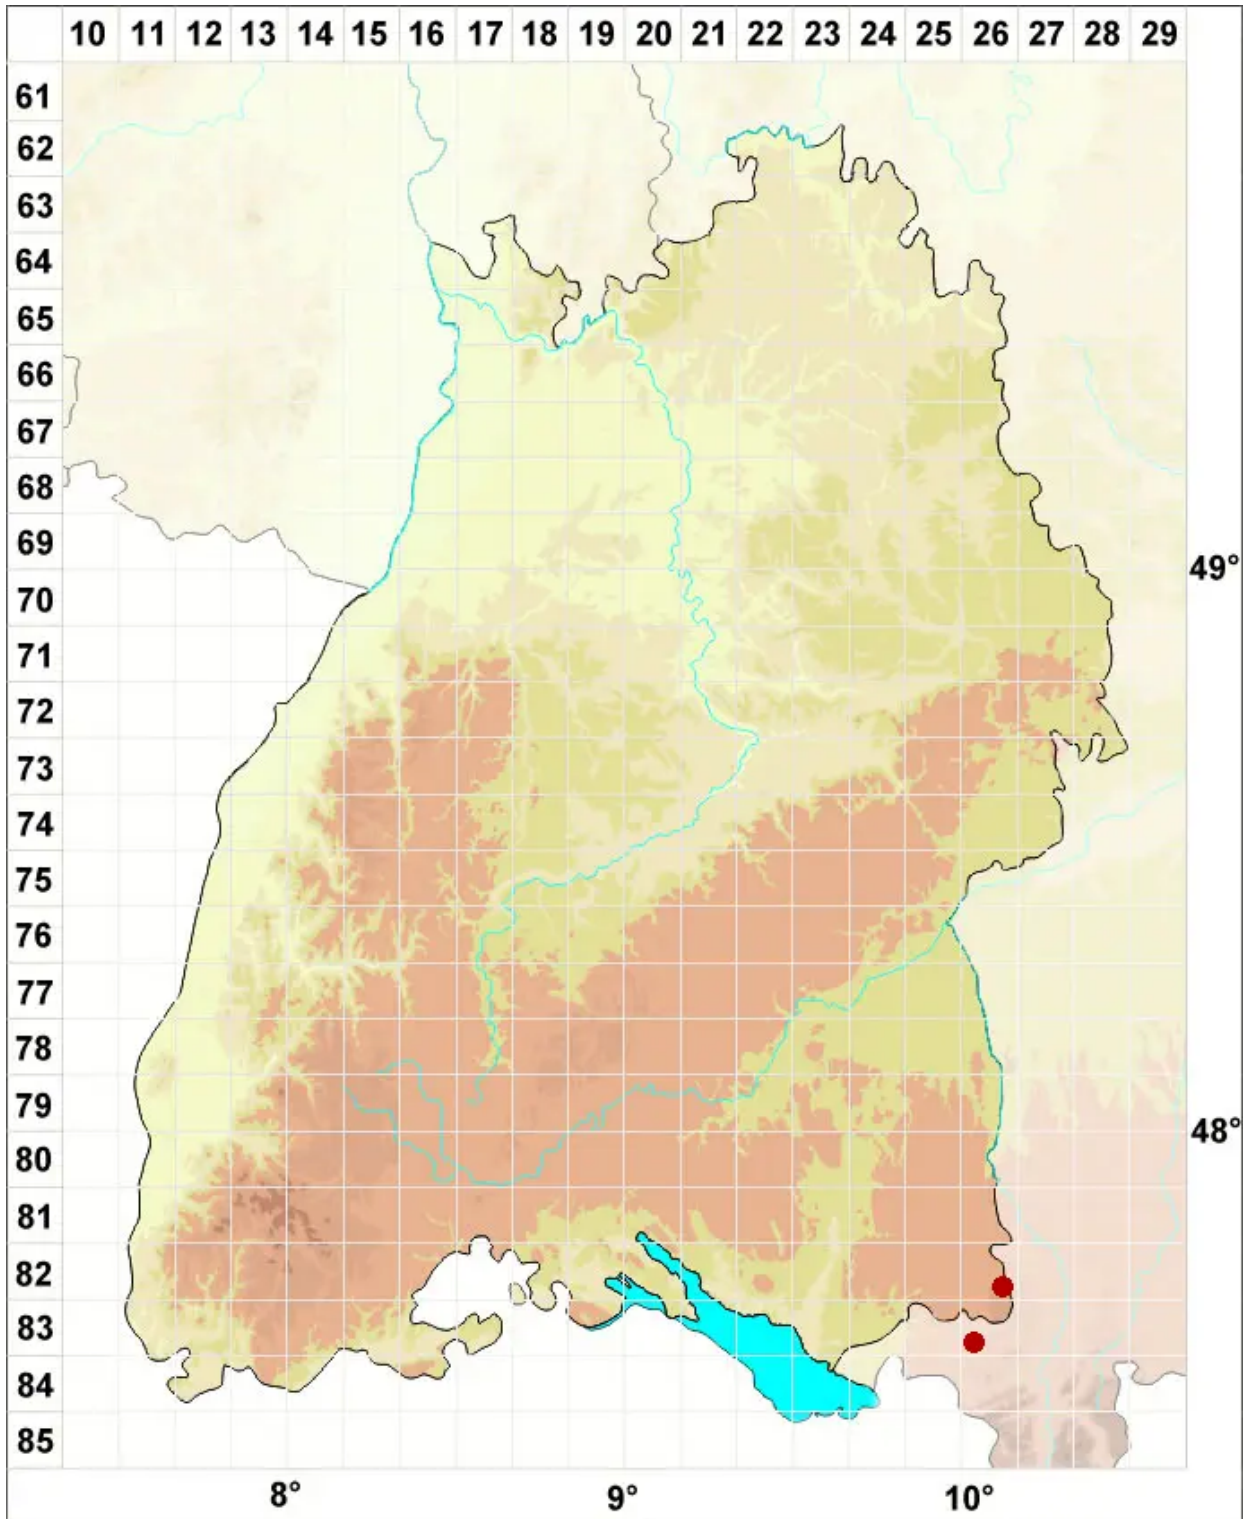

Ditrichum gracile (Mitt.) Kuntze

Schlankes Doppelhaarmoos, Steriles Verbogenstieliges Doppelhaarmoos

Legende:

Symbole:

Ausgefülltes Symbol:
Zeitraum von 1980 bis heute (Aktuelle Angabe)

Leeres Symbol:
Zeitraum vor 1980 (Altangabe)

Quadrat: Herbarbeleg