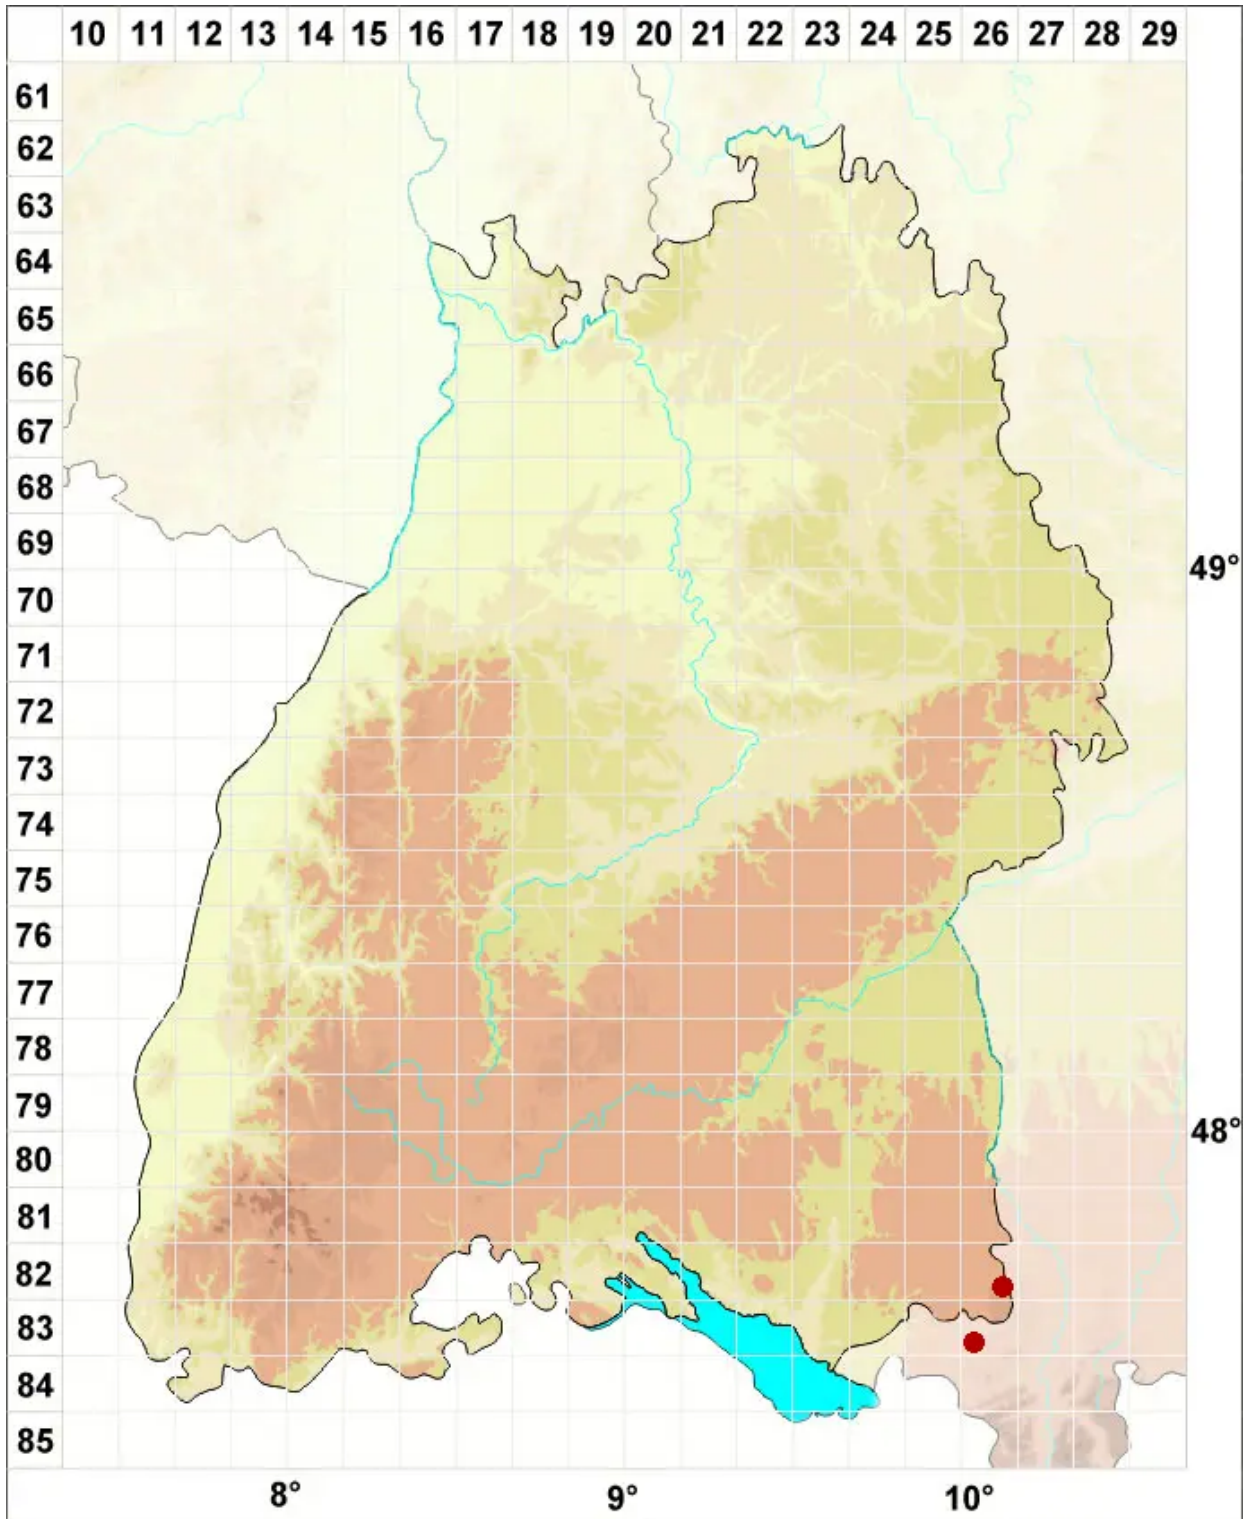

# Ditrichum gracile (Mitt.) Kuntze

Schlankes Doppelhaarmoos, Steriles Verbogenstieliges Doppelhaarmoos

Legende:

**Symbole:**

Ausgefülltes Symbol:  
Zeitraum von 1980 bis heute (Aktuelle Angabe)

Leeres Symbol:  
Zeitraum vor 1980 (Altangabe)

Quadrat: Herbarbeleg