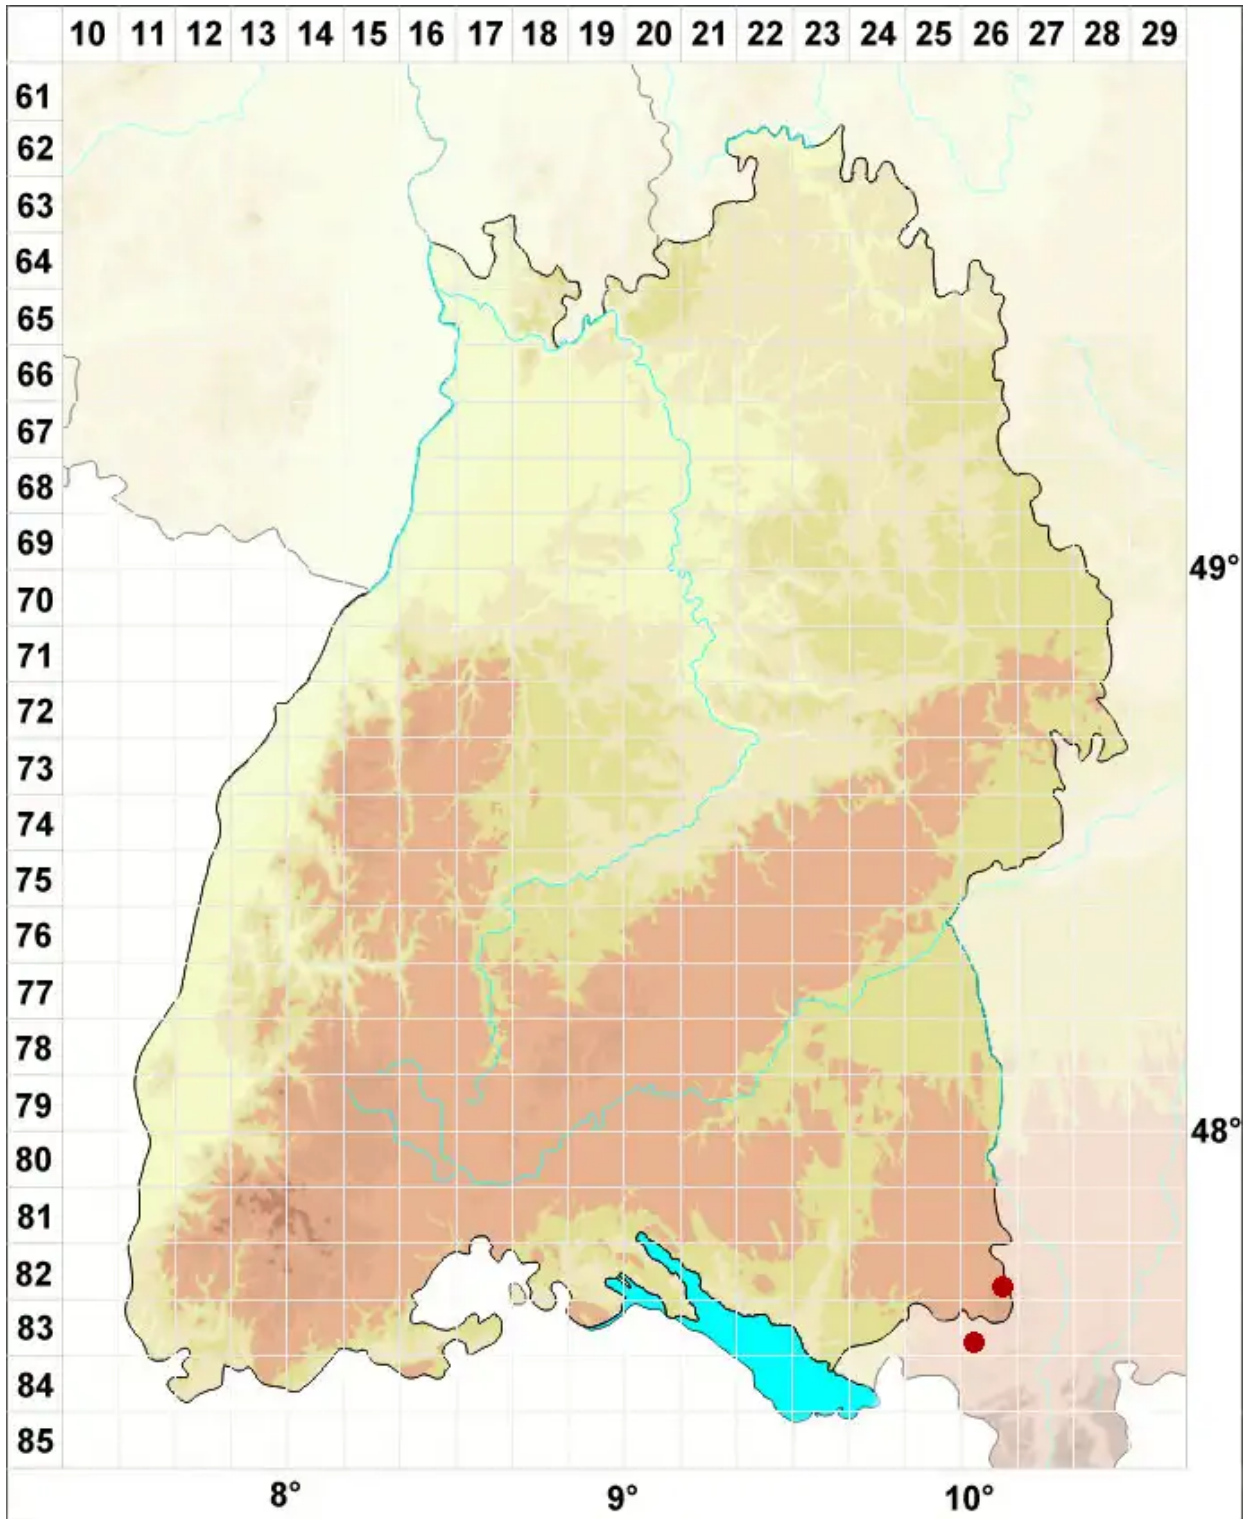

Ditrichum gracile (Mitt.) Kuntze

Schlankes Doppelhaarmoos, Steriles Verbogenstieliges Doppelhaarmoos

Legende:

Symbole:

Ausgefülltes Symbol:
Zeitraum von 1980 bis heute (Aktuelle Angabe)

Leeres Symbol:
Zeitraum vor 1980 (Altangabe)

Quadrat: Herbarbeleg