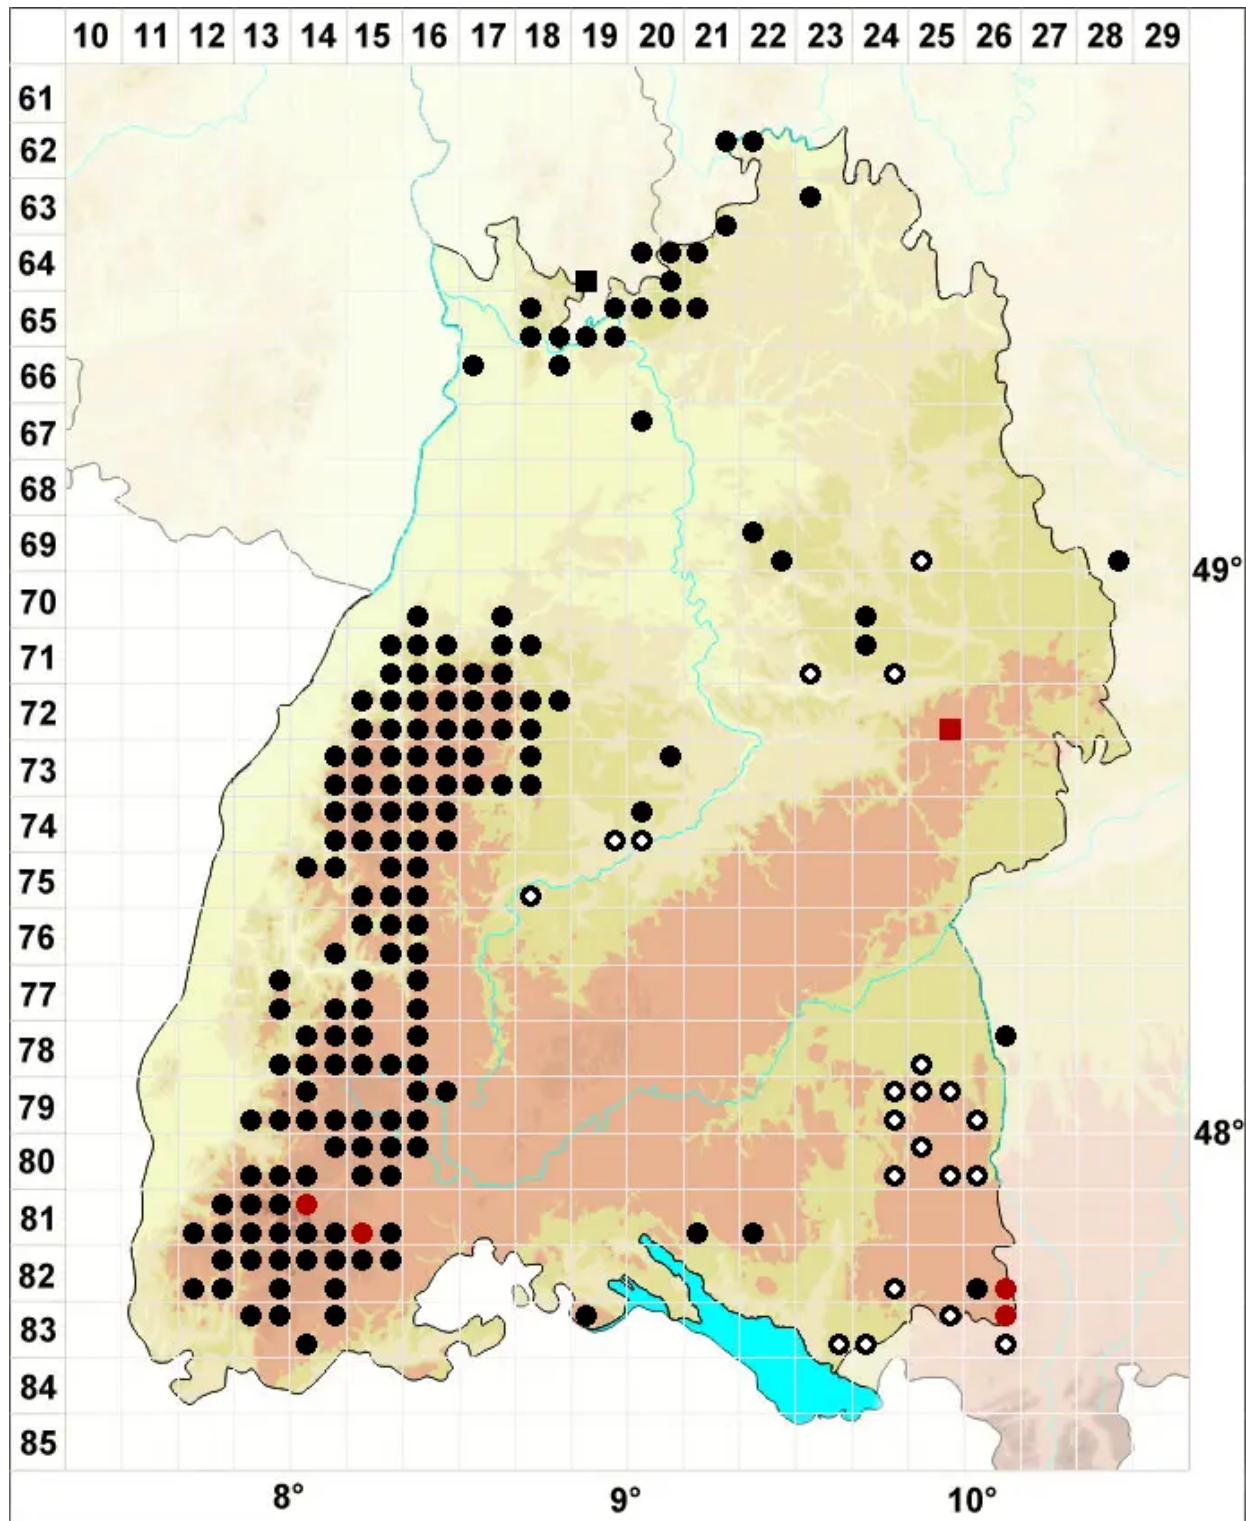

Ditrichum heteromallum (Hedw.) E.Britton

Einseitswendiges Doppelhaarmoos

Legende:

Symbole:

Ausgefülltes Symbol:
Zeitraum von 1980 bis heute (Aktuelle Angabe)

Leeres Symbol:
Zeitraum vor 1980 (Altangabe)

Quadrat: Herbarbeleg