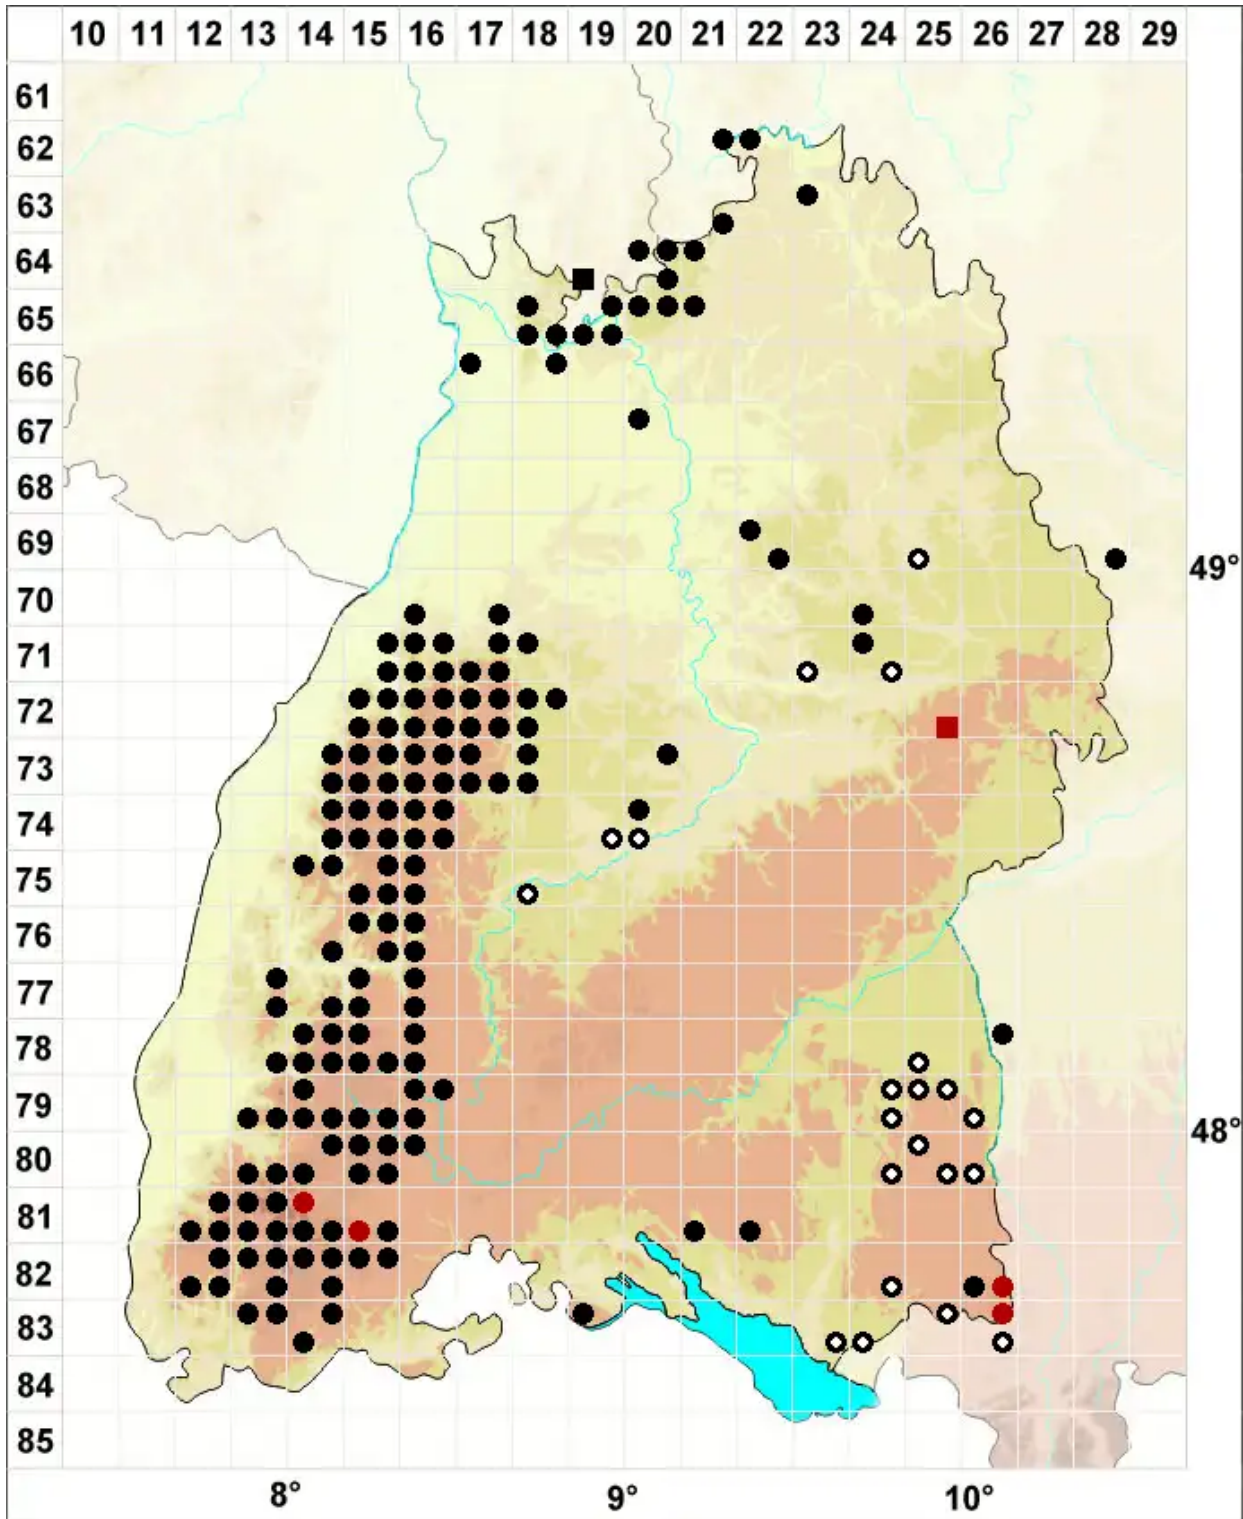

Ditrichum heteromallum (Hedw.) E.Britton

Einseitswendiges Doppelhaarmoos

Legende:

Symbole:

Ausgefülltes Symbol:
Zeitraum von 1980 bis heute (Aktuelle Angabe)

Leeres Symbol:
Zeitraum vor 1980 (Altangabe)

Quadrat: Herbarbeleg