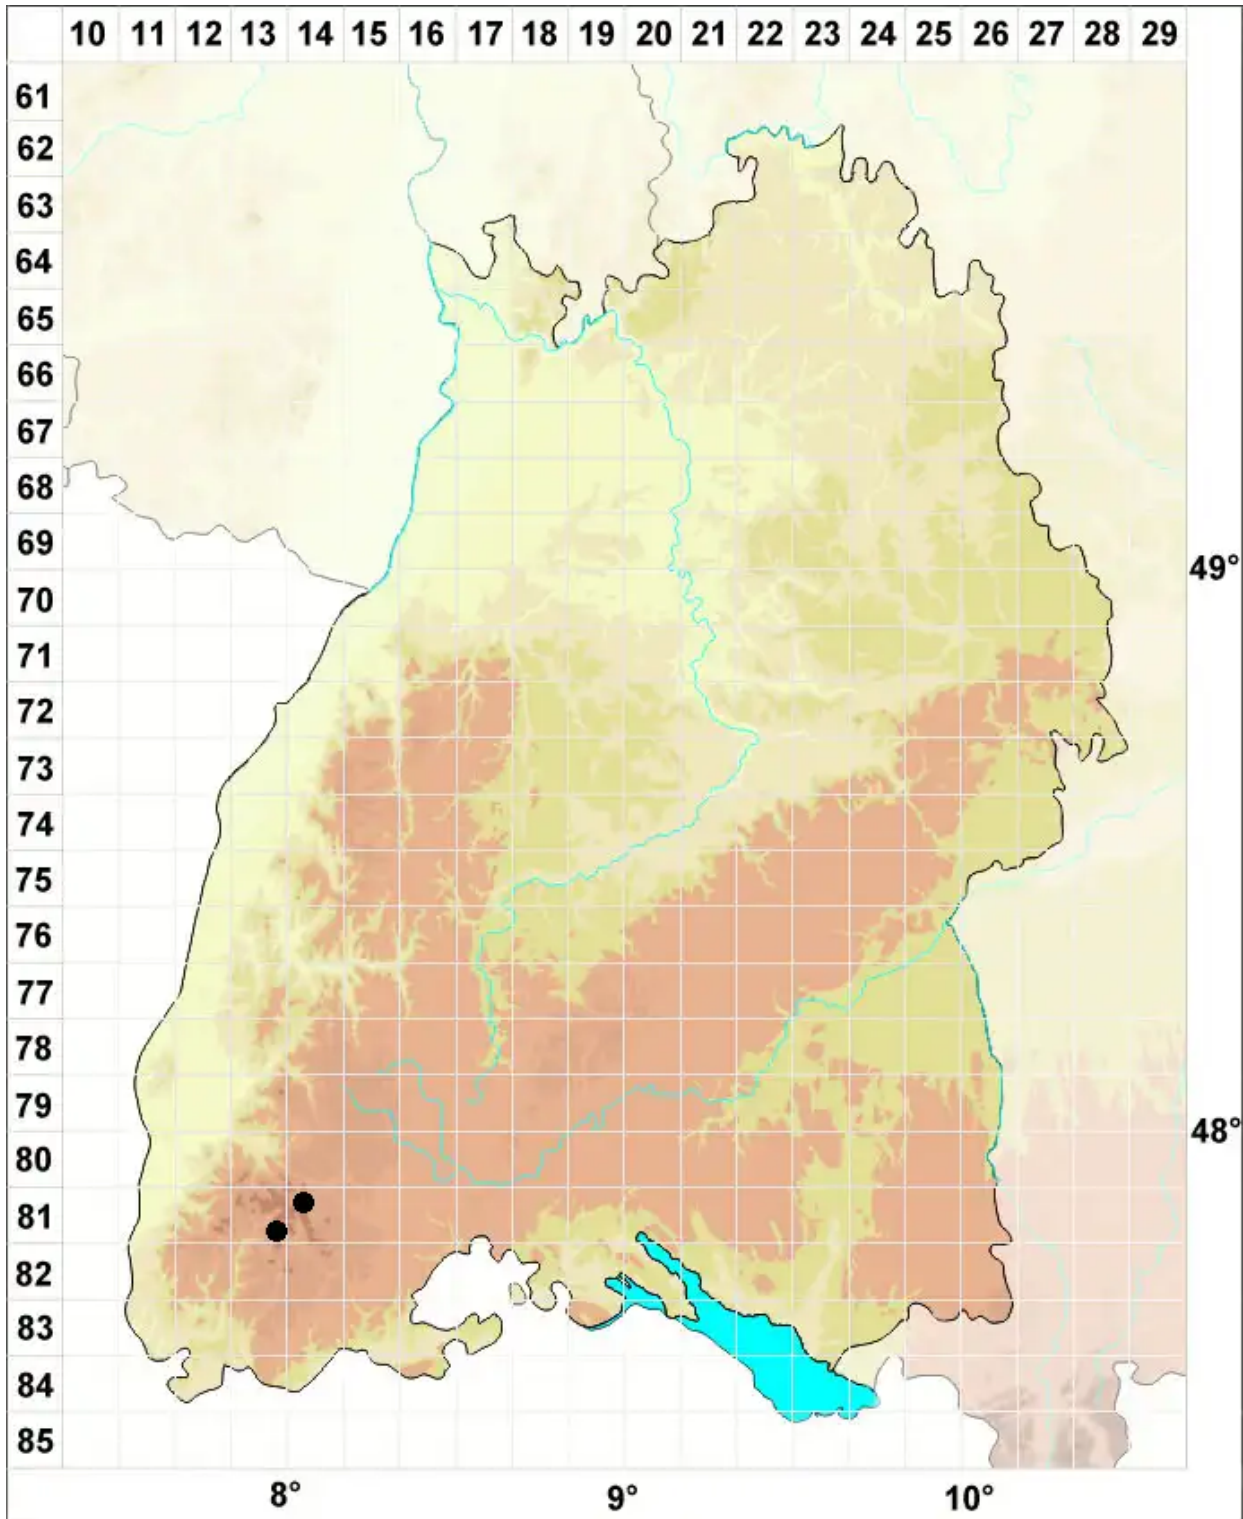

# Ditrichum zonatum (Brid.) Kindb.

Streifiges Doppelhaarmoos

Legende:

**Symbole:**  
Ausgefülltes Symbol:  
Zeitraum von 1980 bis heute (Aktuelle Angabe)  
Leeres Symbol:  
Zeitraum vor 1980 (Altangabe)  
Quadrat: Herbarbeleg