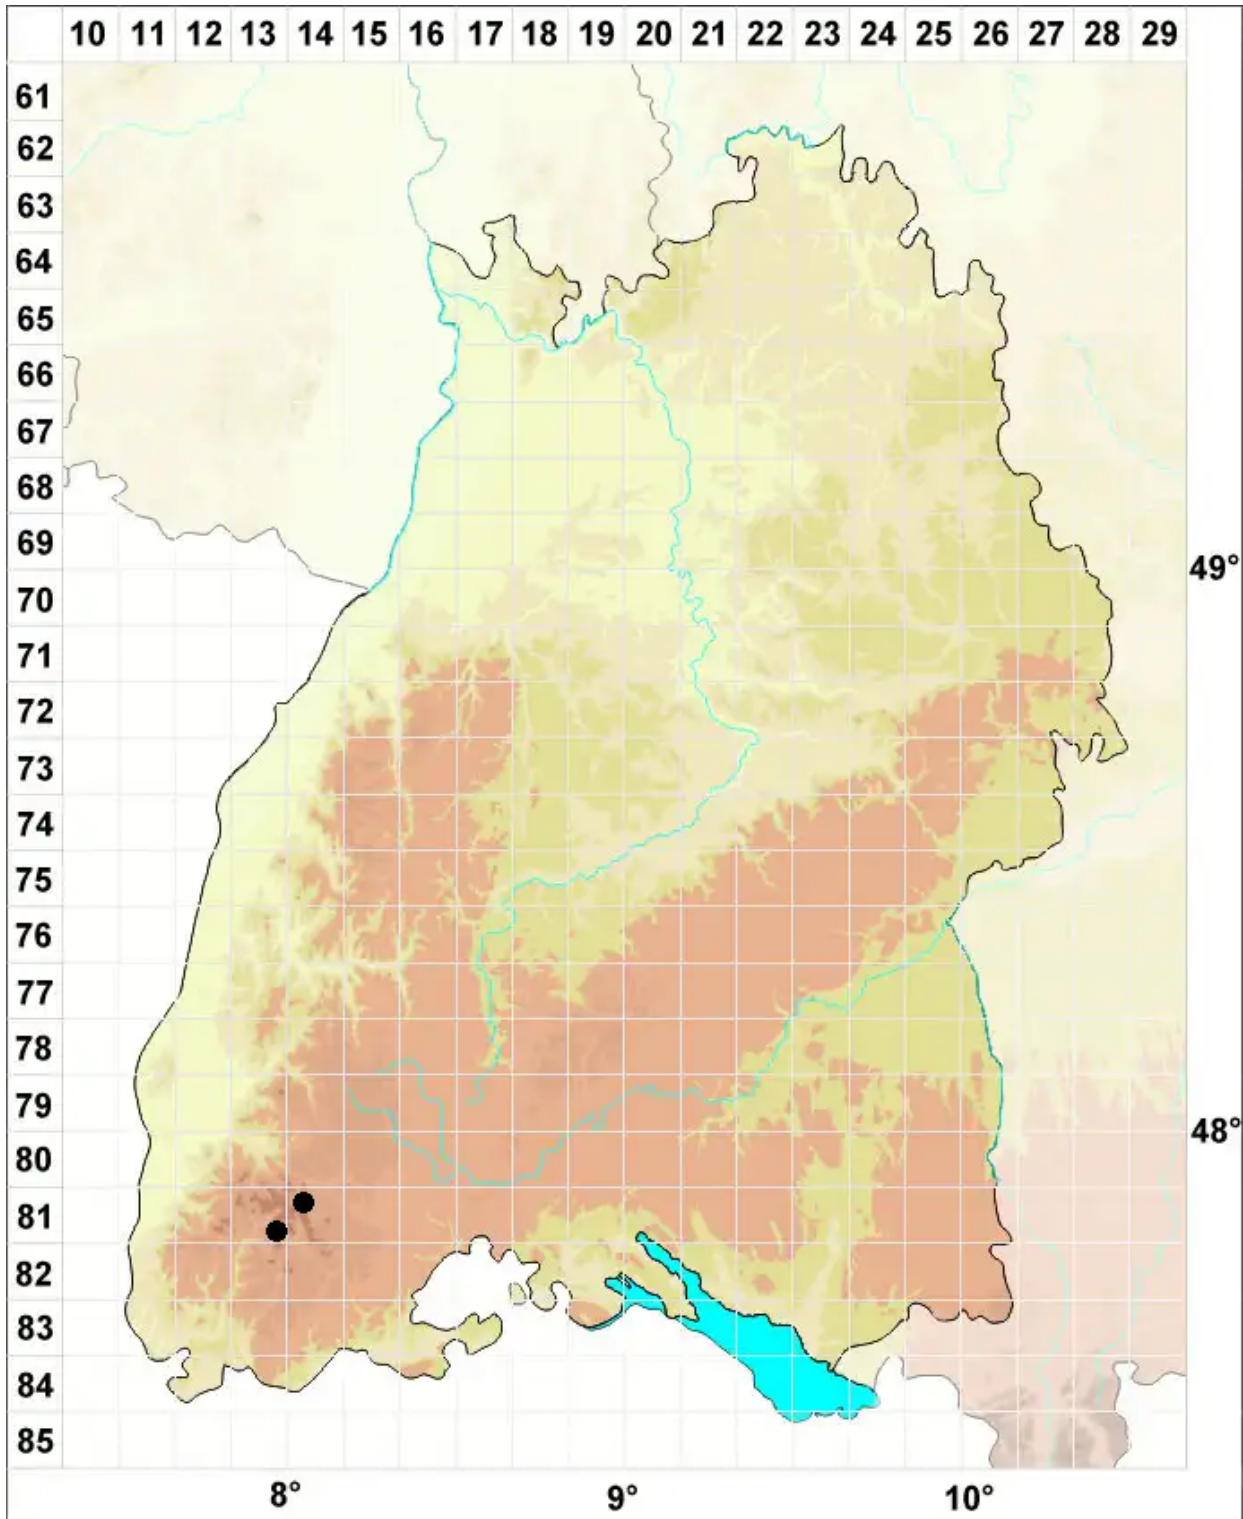

# Ditrichum zonatum (Brid.) Kindb.

Streifiges Doppelhaarmoos

Legende:

**Symbole:**

Ausgefülltes Symbol:  
Zeitraum von 1980 bis heute (Aktuelle Angabe)

Leeres Symbol:  
Zeitraum vor 1980 (Altangabe)

Quadrat: Herbarbeleg