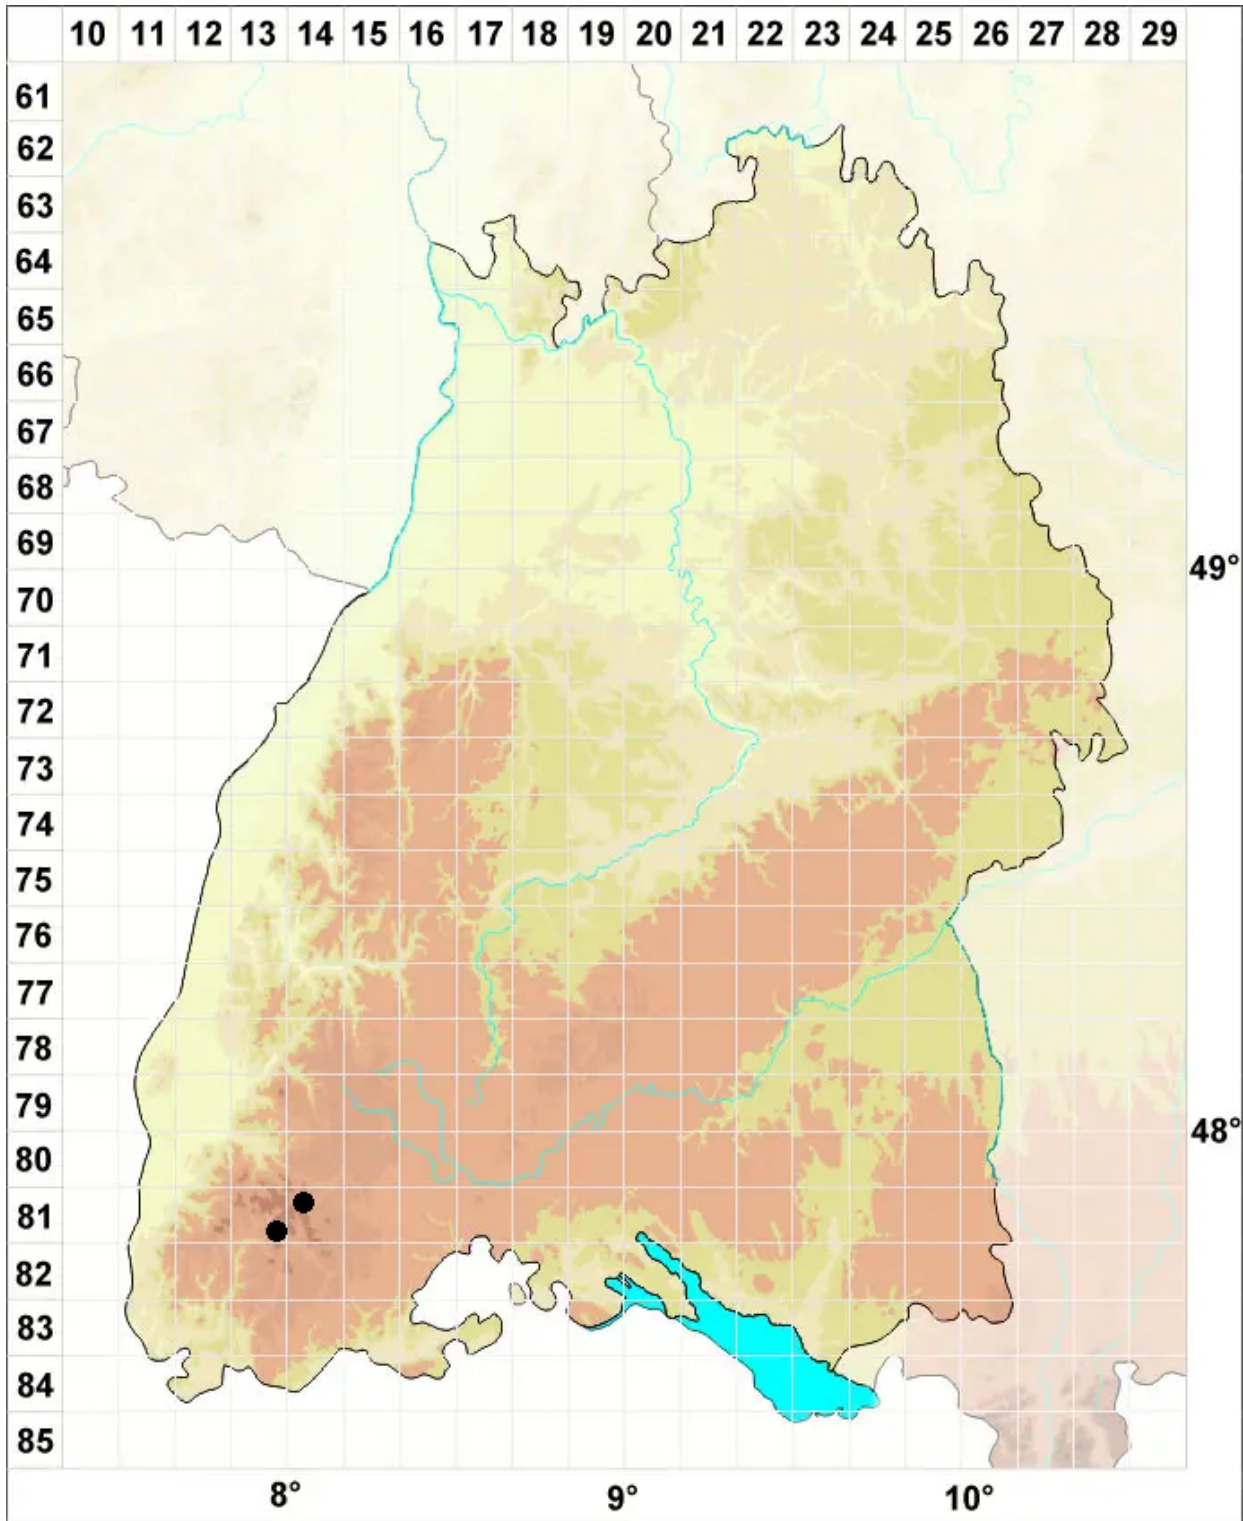

Ditrichum zonatum (Brid.) Kindb.

Streifiges Doppelhaarmoos

Legende:

Symbole:
Ausgefülltes Symbol:
Zeitraum von 1980 bis heute (Aktuelle Angabe)
Leeres Symbol:
Zeitraum vor 1980 (Altangabe)
Quadrat: Herbarbeleg