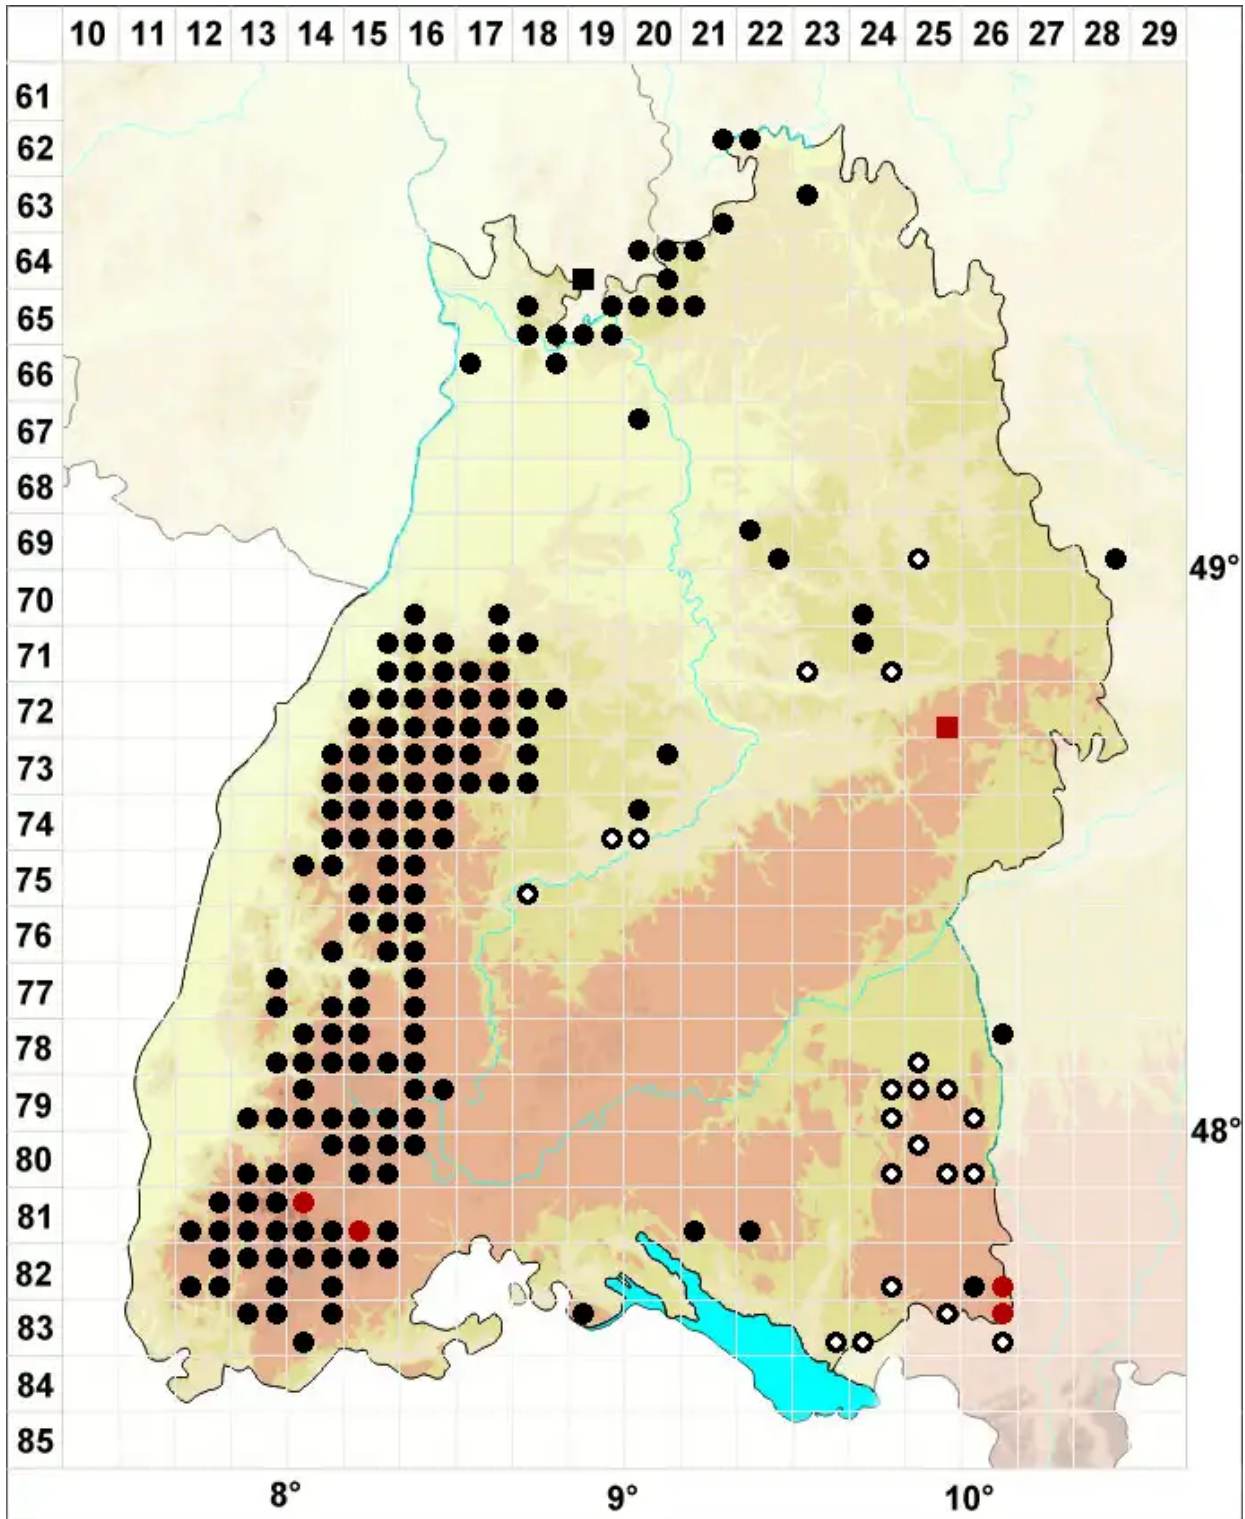

# Ditrichum heteromallum (Hedw.) E.Britton

Einseitswendiges Doppelhaarmoos

Legende:

- Symbole:**
- Ausgefülltes Symbol:  
Zeitraum von 1980 bis heute (Aktuelle Angabe)
  - Leeres Symbol:  
Zeitraum vor 1980 (Altangabe)
  - Quadrat: Herbarbeleg