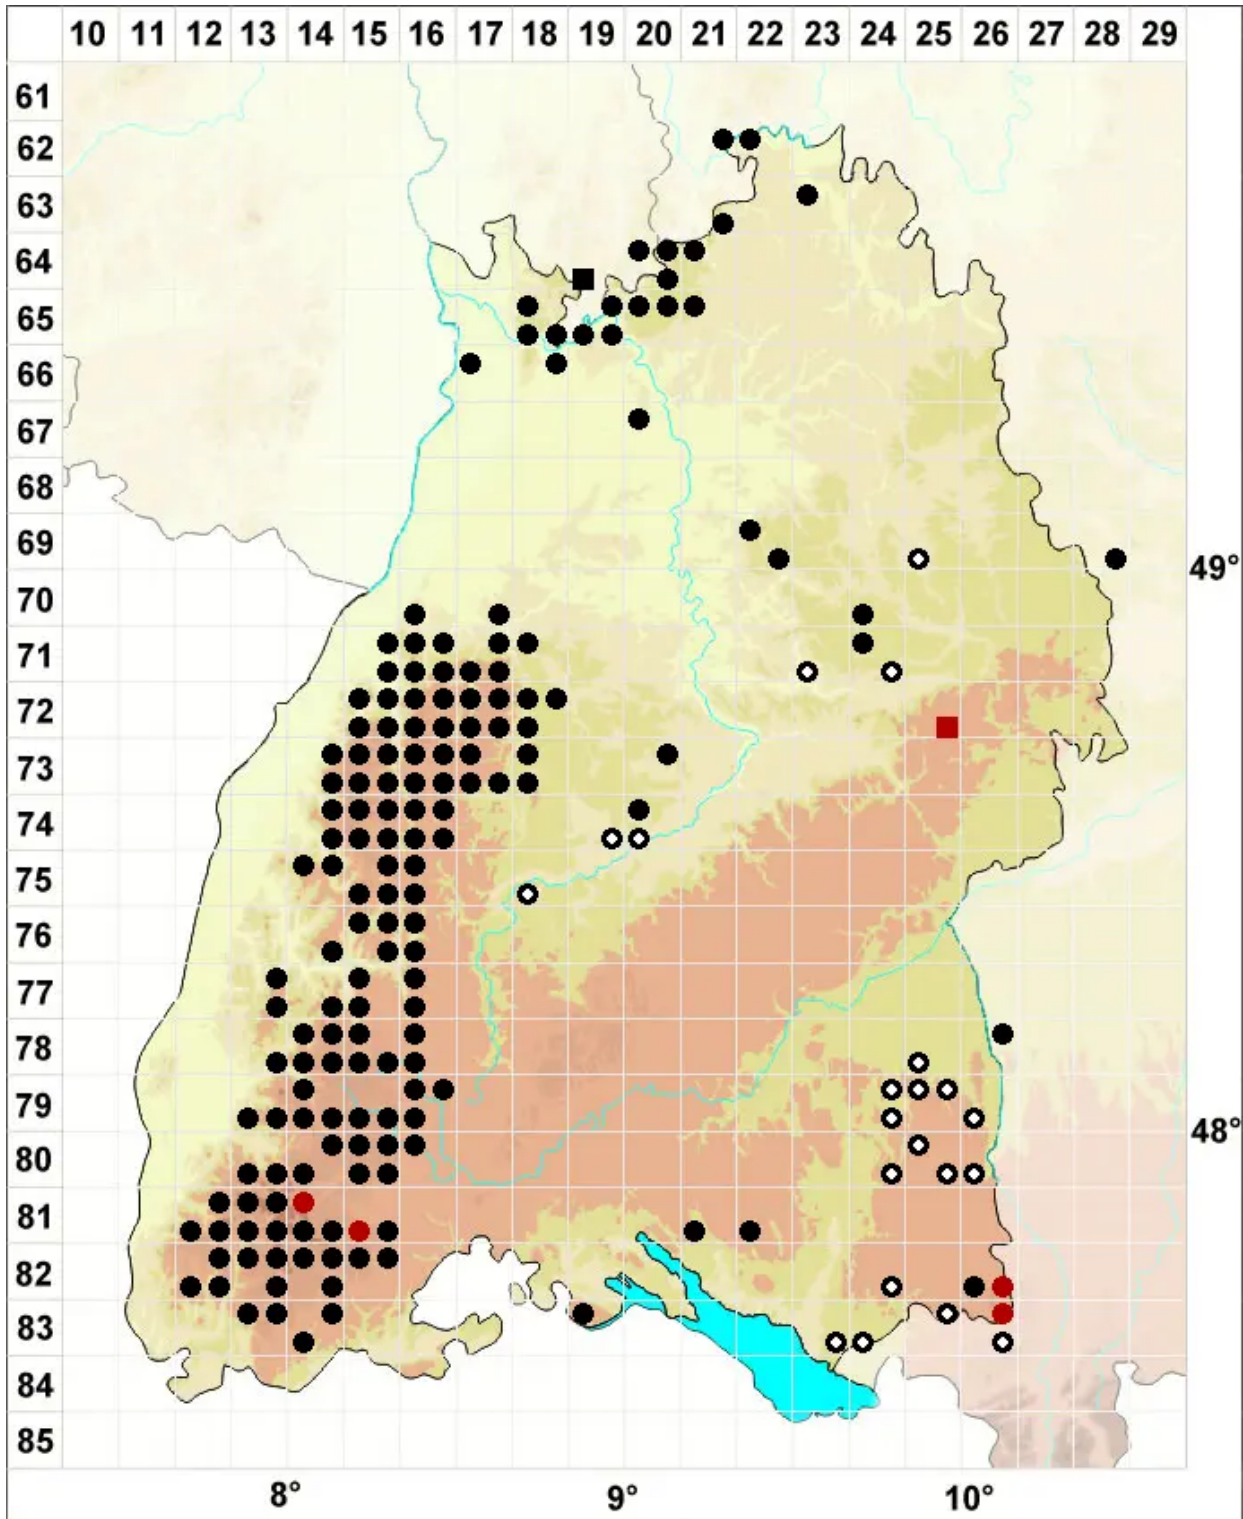

Ditrichum heteromallum (Hedw.) E.Britton

Einseitswendiges Doppelhaarmoos

Legende:

Symbole:

Ausgefülltes Symbol:
Zeitraum von 1980 bis heute (Aktuelle Angabe)

Leeres Symbol:
Zeitraum vor 1980 (Altangabe)

Quadrat: Herbarbeleg