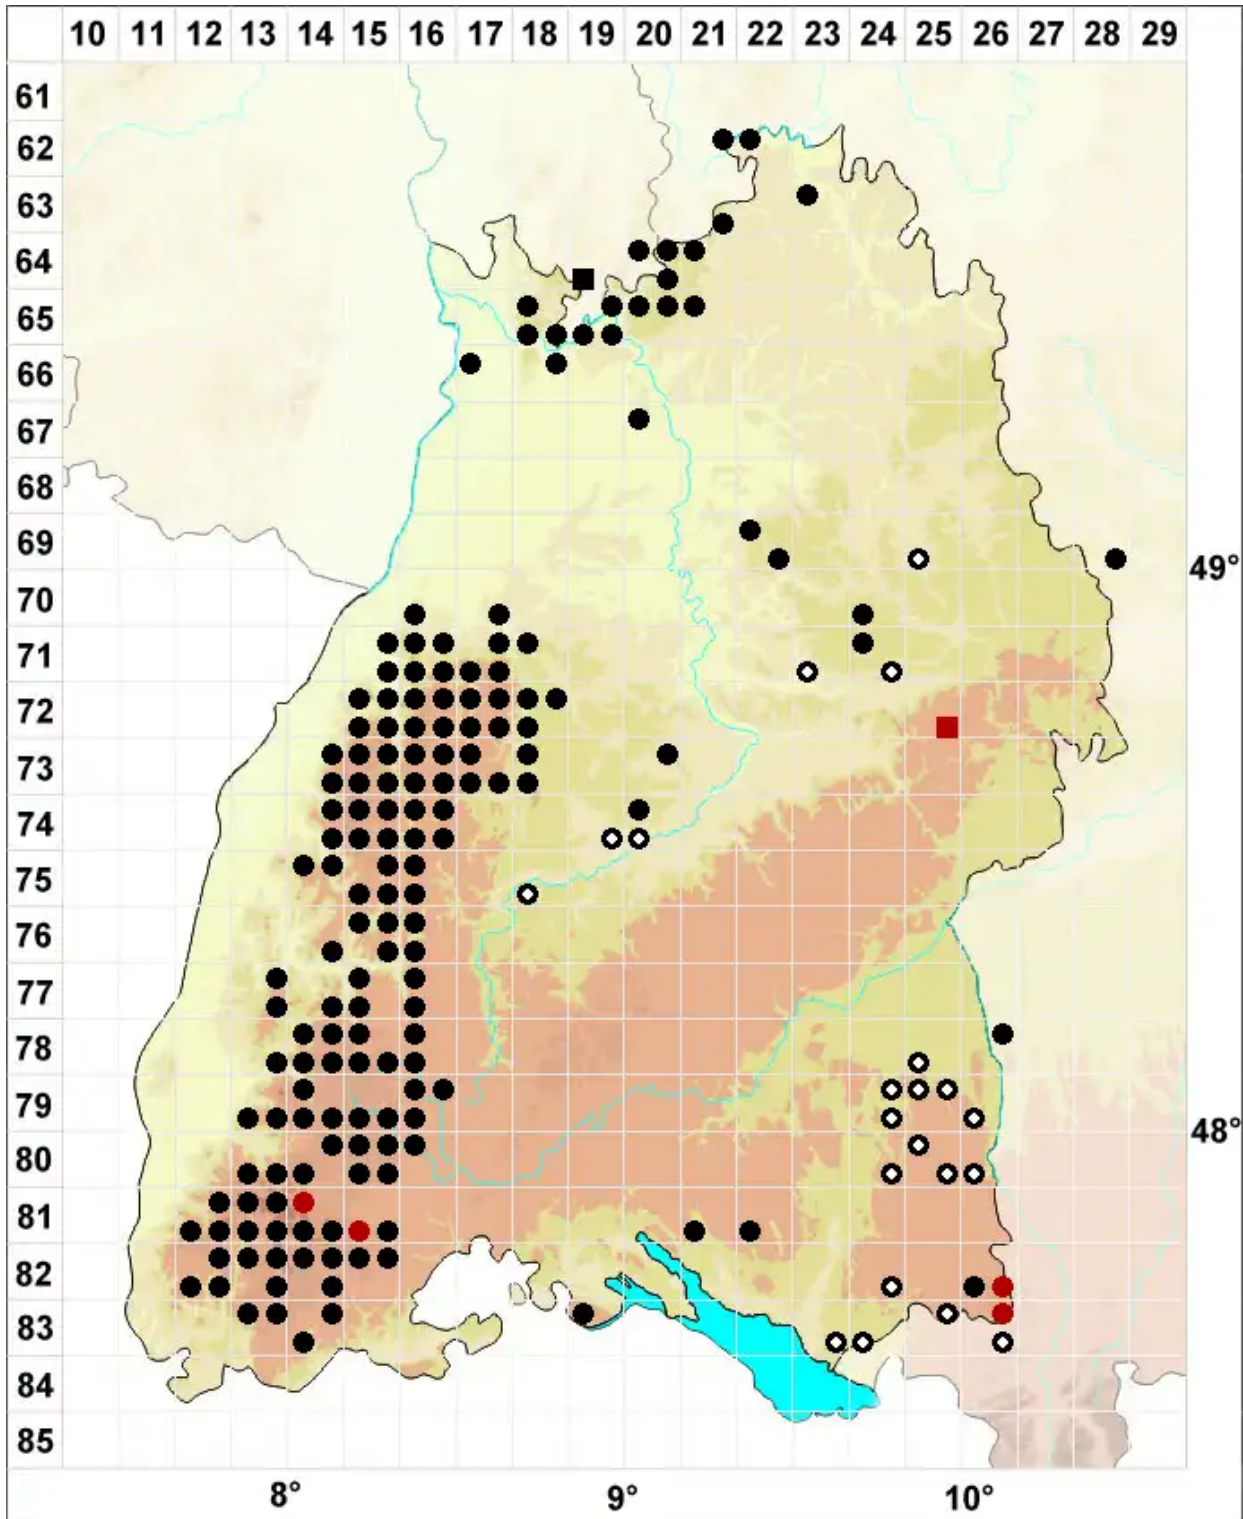

# Ditrichum heteromallum (Hedw.) E.Britton

Einseitswendiges Doppelhaarmoos

Legende:

- Symbole:**
- Ausgefülltes Symbol:  
Zeitraum von 1980 bis heute (Aktuelle Angabe)
  - Leeres Symbol:  
Zeitraum vor 1980 (Altangabe)
  - Quadrat: Herbarbeleg