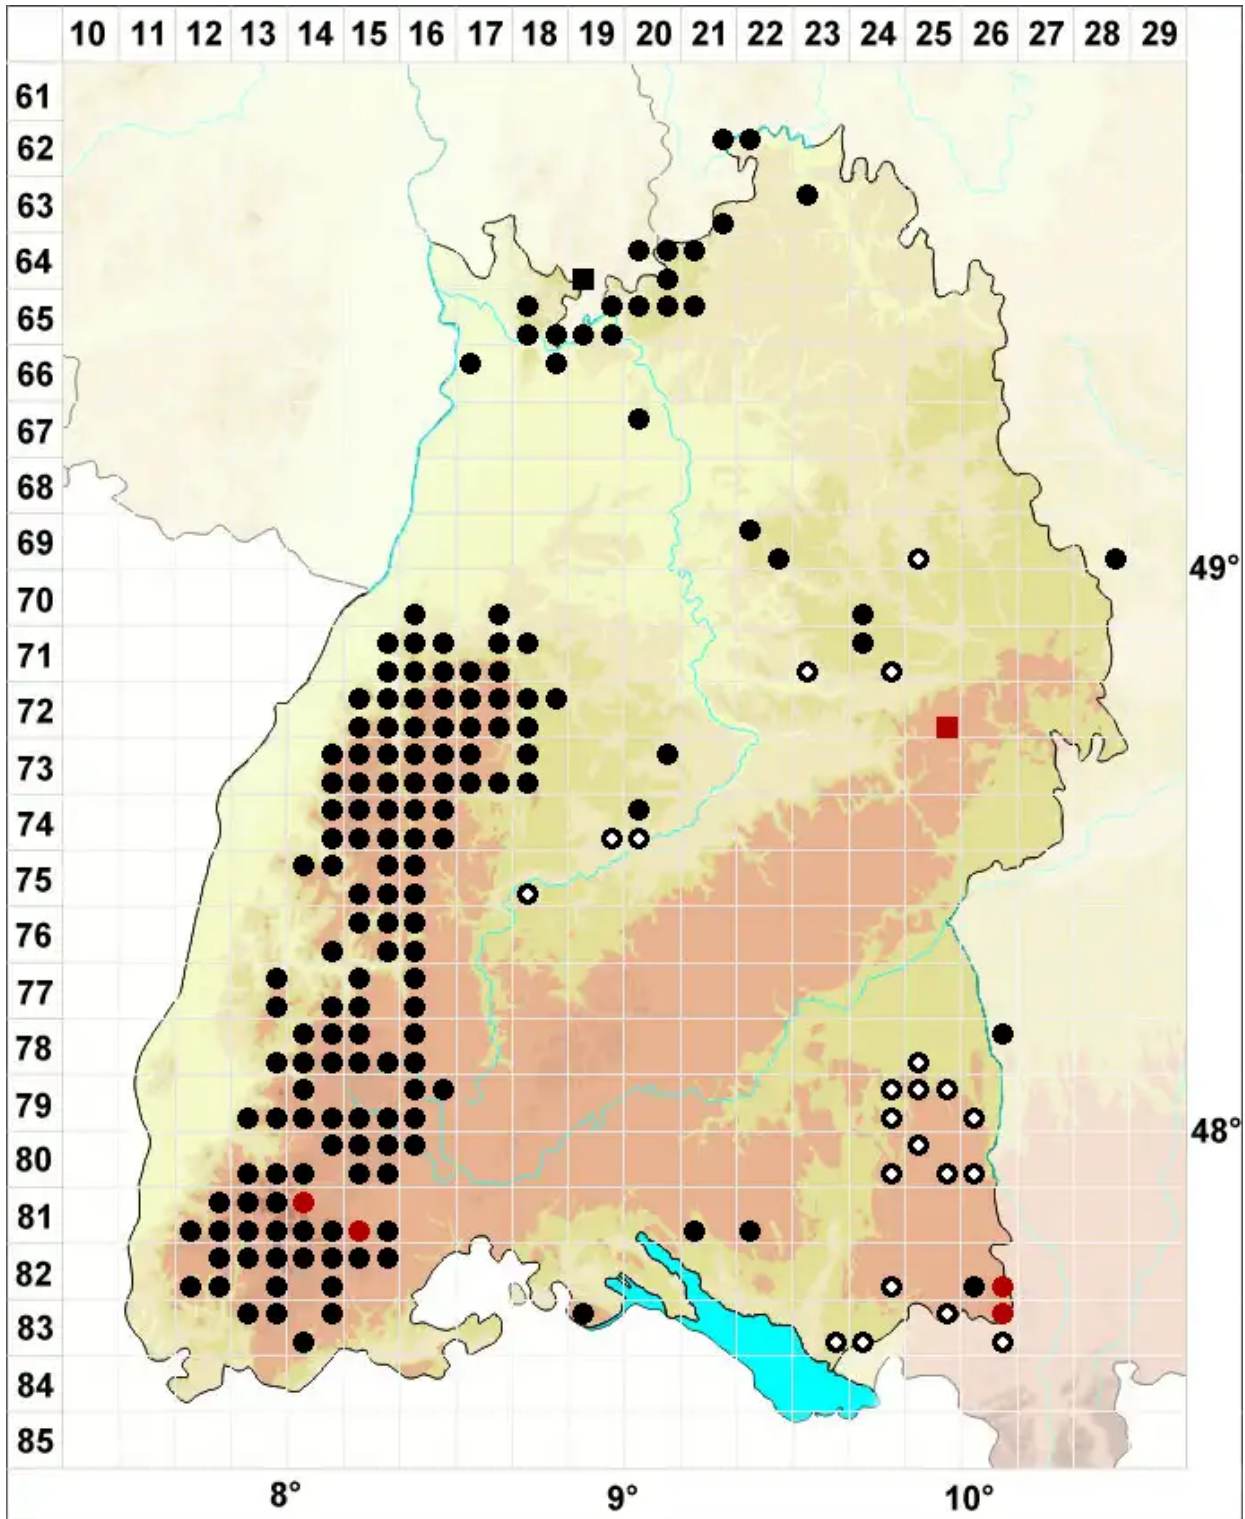

# Ditrichum heteromallum (Hedw.) E.Britton

Einseitswendiges Doppelhaarmoos

Legende:

**Symbole:**

Ausgefülltes Symbol:  
Zeitraum von 1980 bis heute (Aktuelle Angabe)

Leeres Symbol:  
Zeitraum vor 1980 (Altangabe)

Quadrat: Herbarbeleg