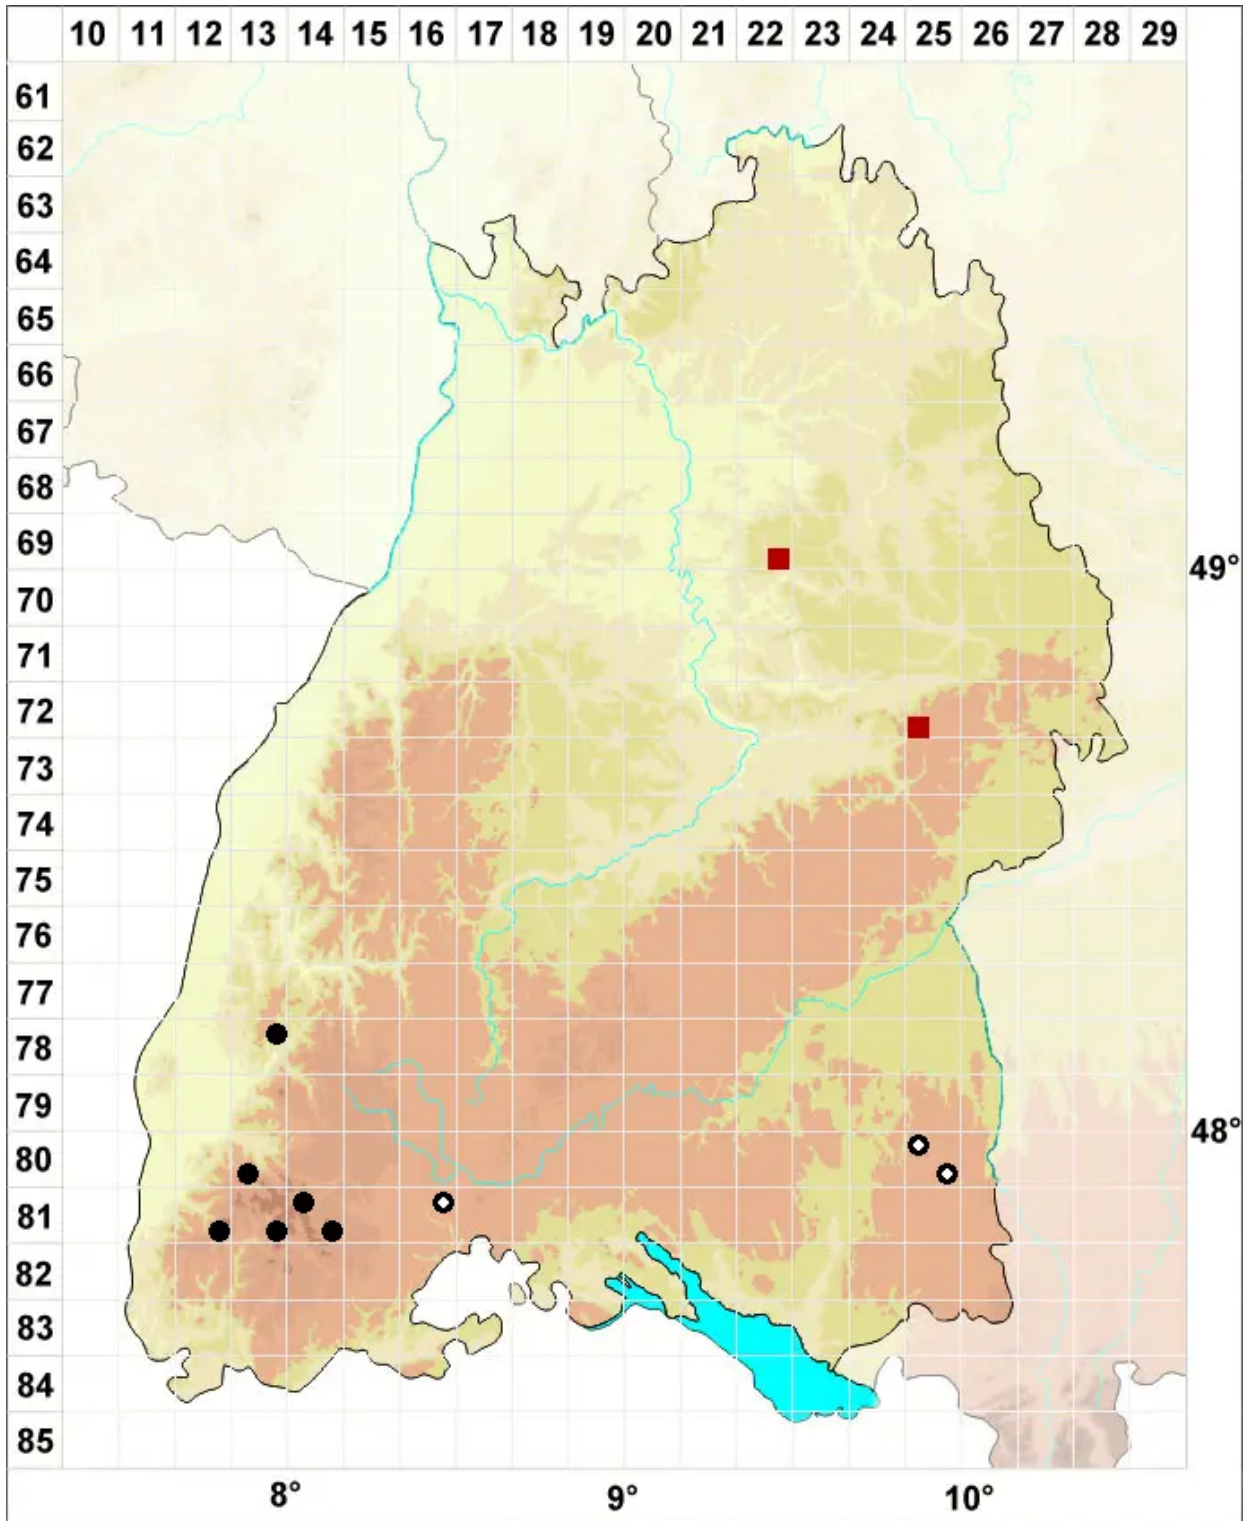

Ditrichum lineare (Sw.) Lindb.

Scheidiges Doppelhaarmoos

Legende:

Symbole:

Ausgefülltes Symbol:
Zeitraum von 1980 bis heute (Aktuelle Angabe)

Leeres Symbol:
Zeitraum vor 1980 (Altangabe)

Quadrat: Herbarbeleg