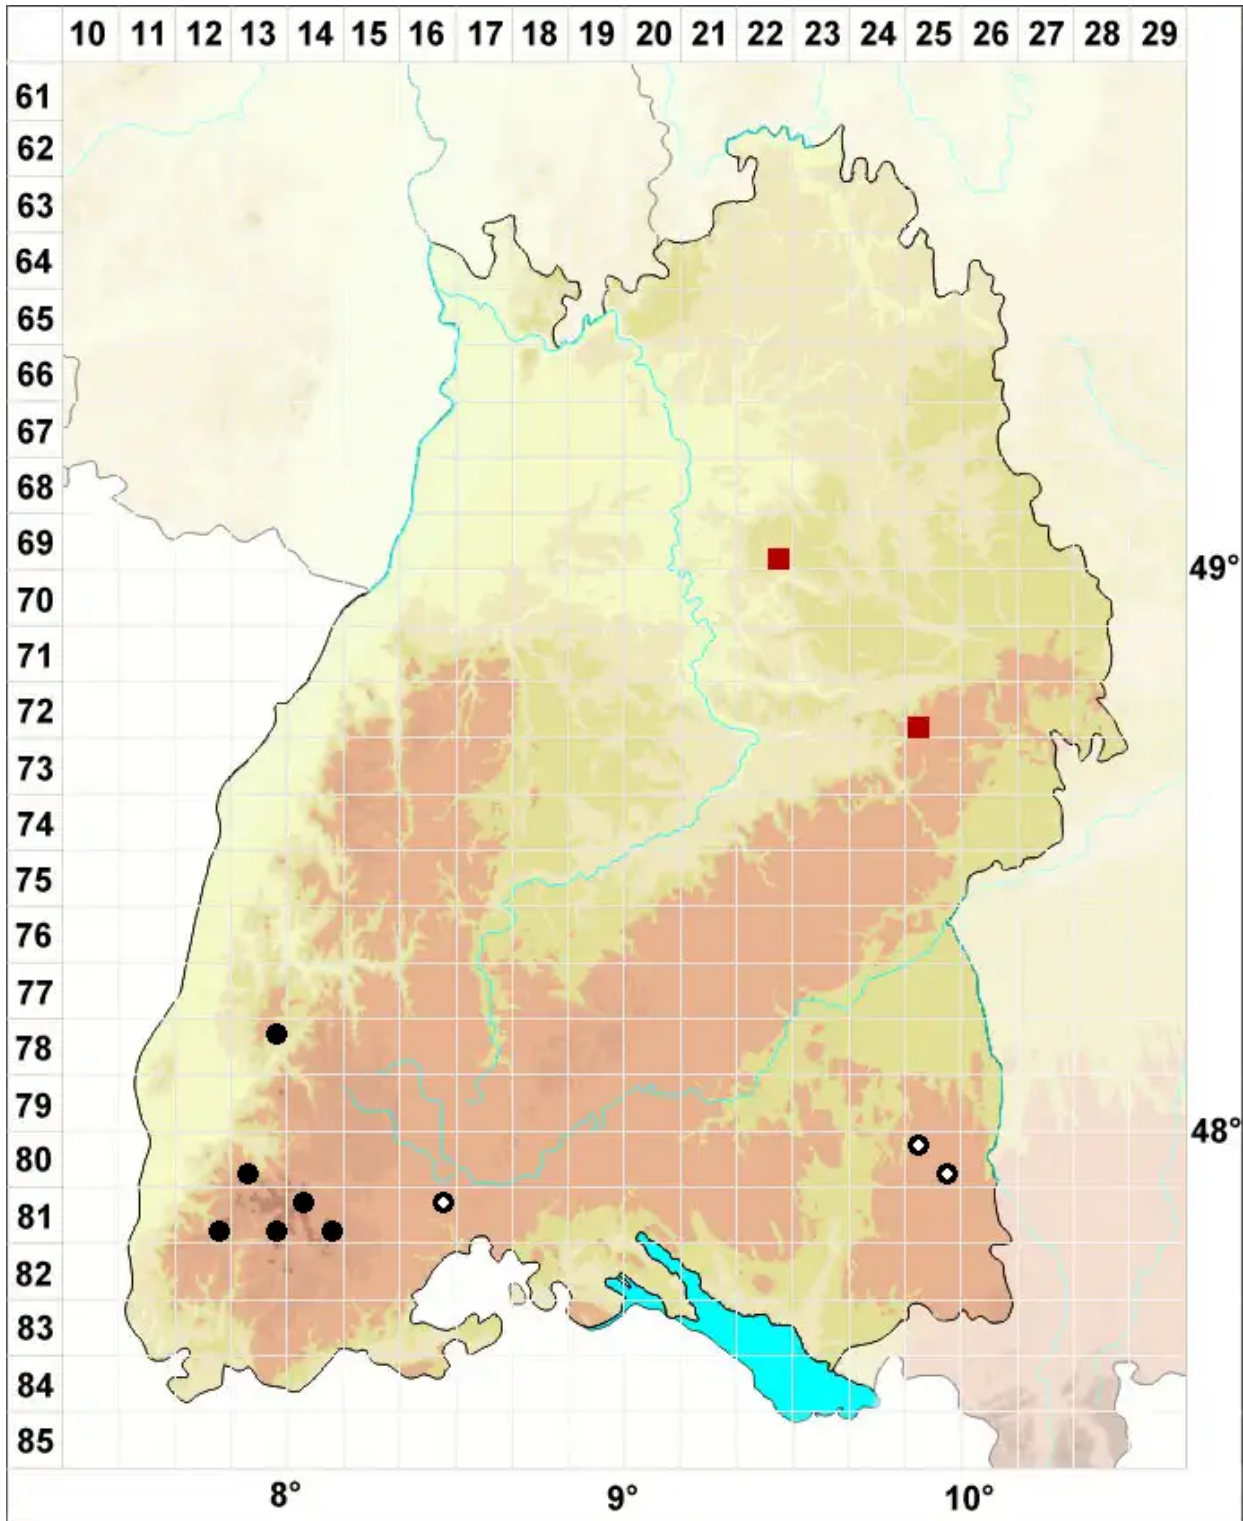

Ditrichum lineare (Sw.) Lindb.

Scheidiges Doppelhaarmoos

Legende:

Symbole:

Ausgefülltes Symbol:
Zeitraum von 1980 bis heute (Aktuelle Angabe)

Leeres Symbol:
Zeitraum vor 1980 (Altangabe)

Quadrat: Herbarbeleg