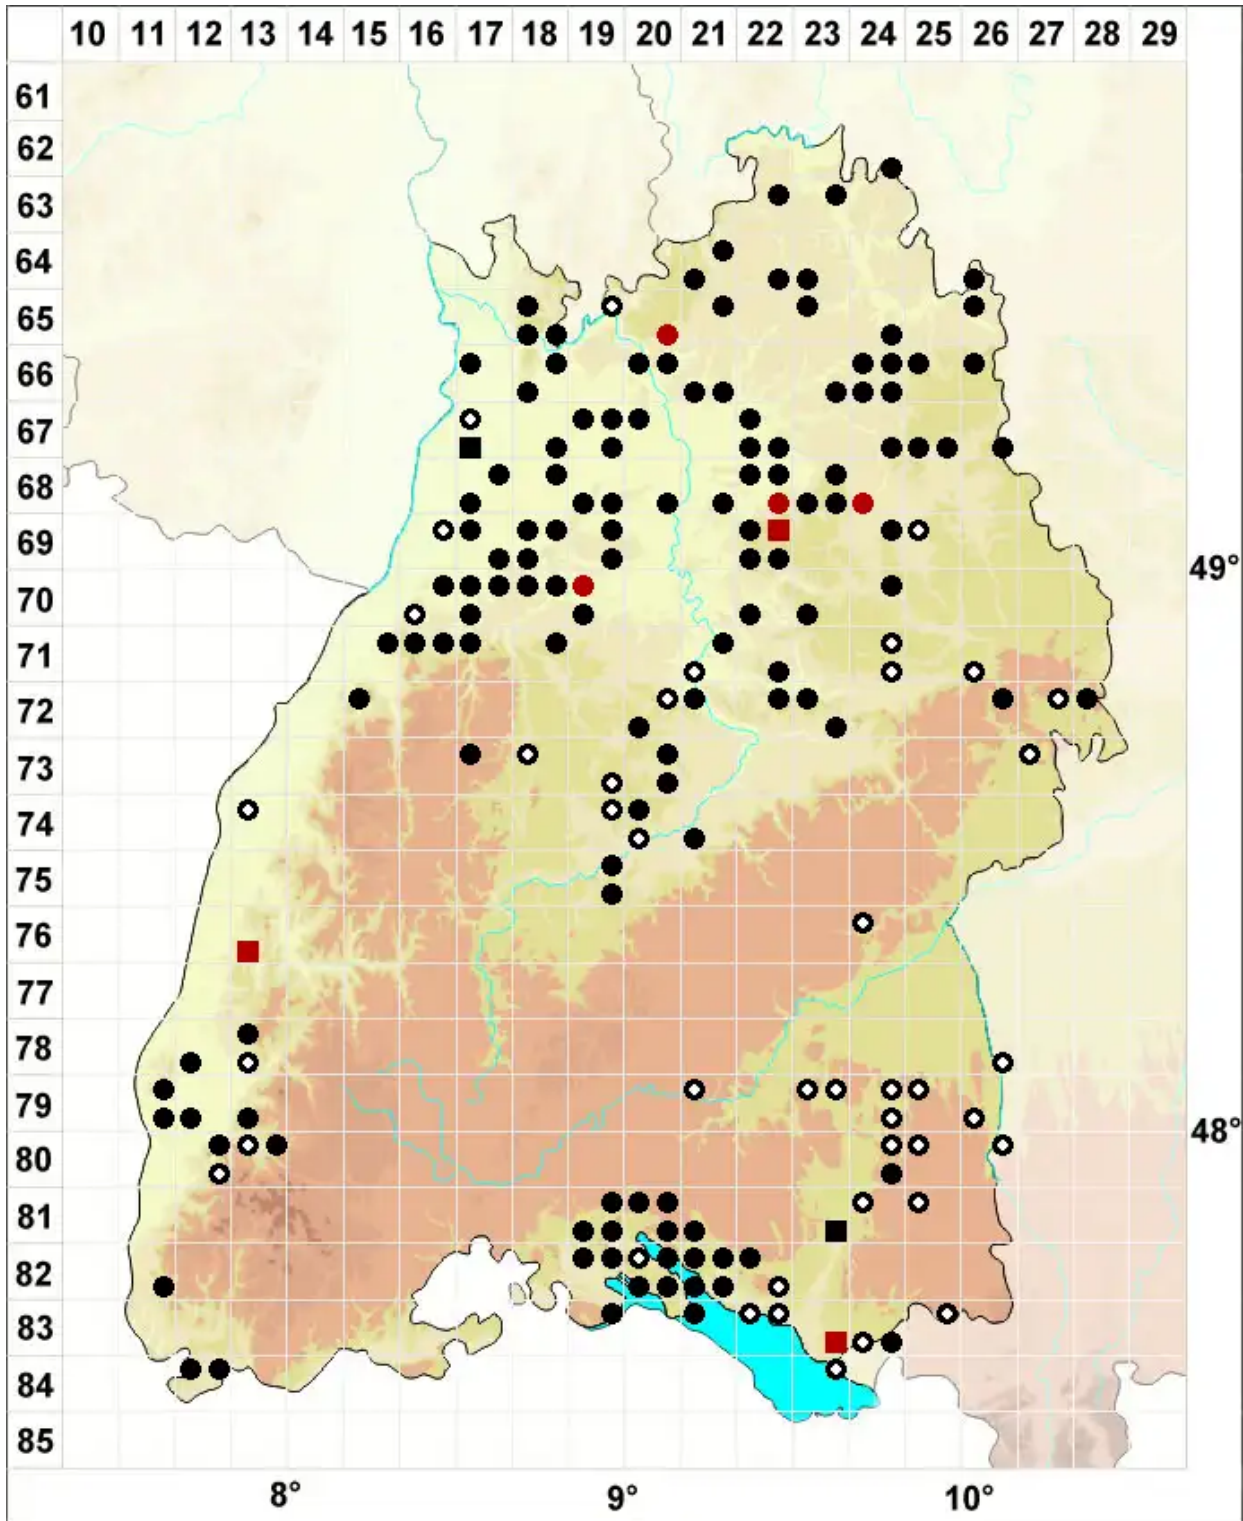

# Ditrichum pallidum (Hedw.) Hampe

Blasses Doppelhaarmoos

Legende:

**Symbole:**  
Ausgefülltes Symbol:  
Zeitraum von 1980 bis heute (Aktuelle Angabe)  
Leeres Symbol:  
Zeitraum vor 1980 (Altangabe)  
Quadrat: Herbarbeleg