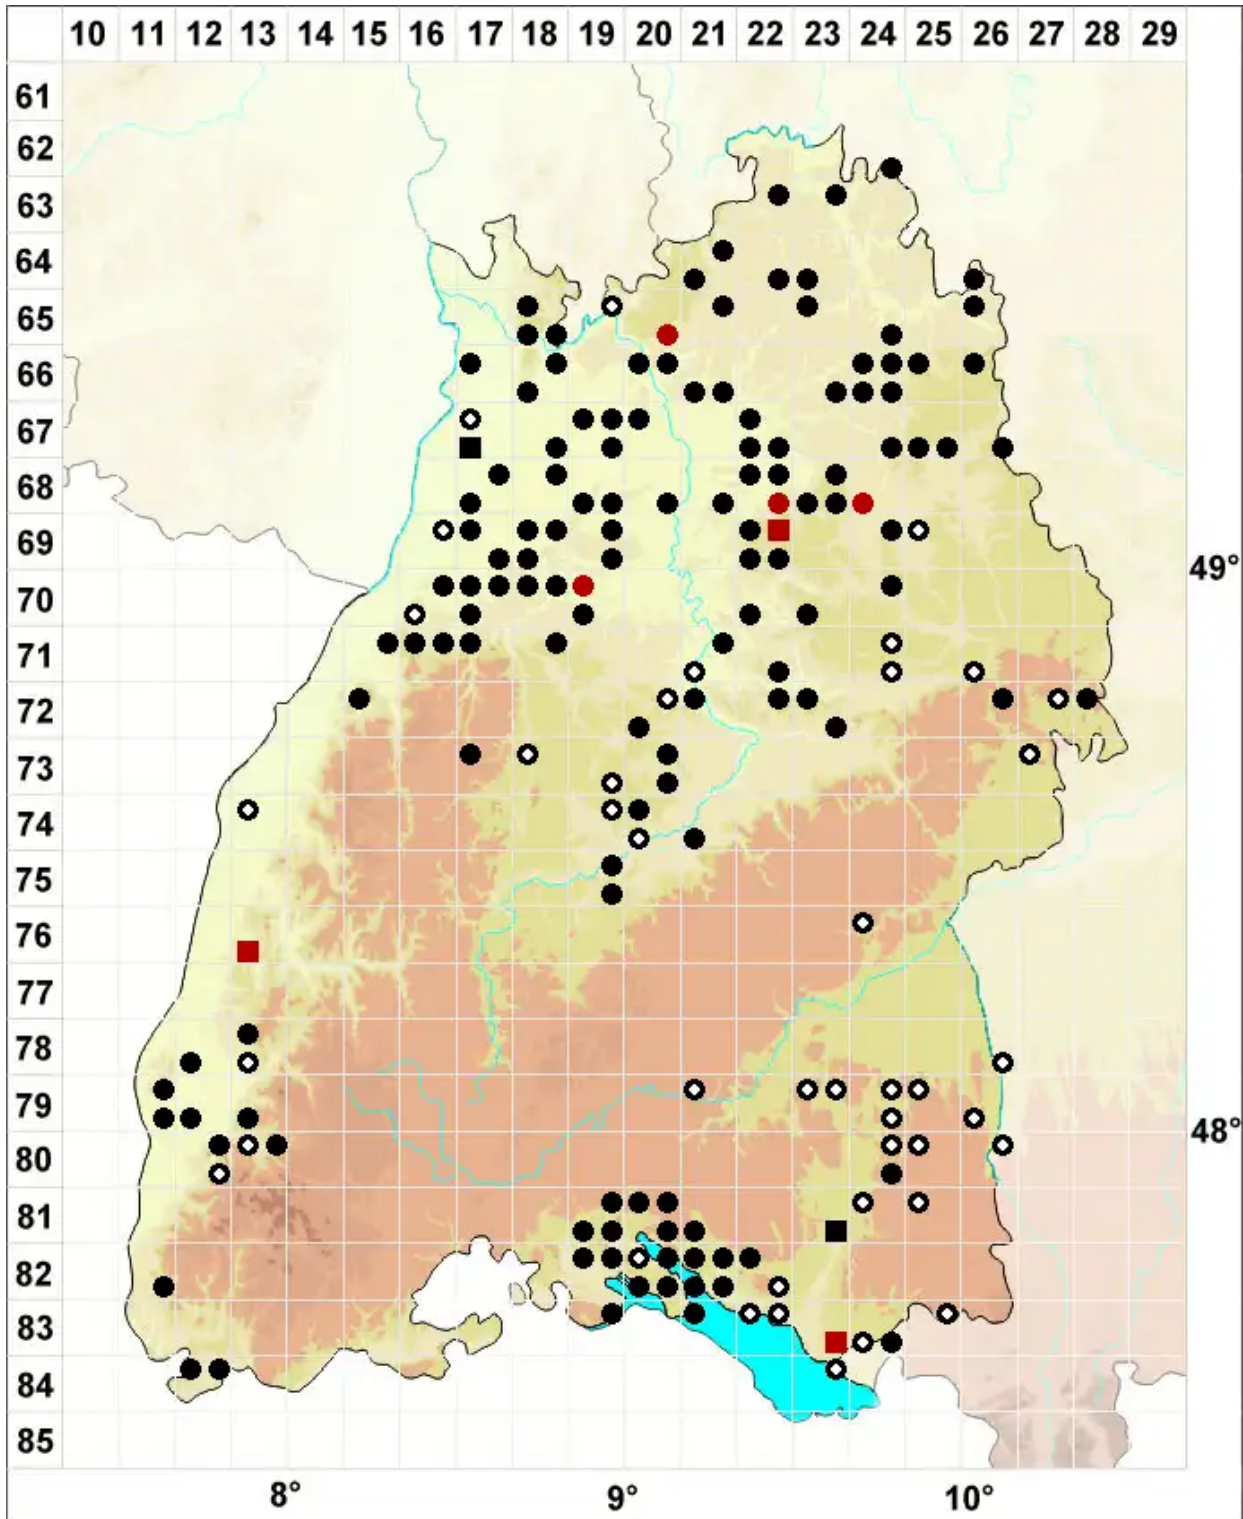

Ditrichum pallidum (Hedw.) Hampe

Blasses Doppelhaarmoos

Legende:

Symbole:

Ausgefülltes Symbol:
Zeitraum von 1980 bis heute (Aktuelle Angabe)

Leeres Symbol:
Zeitraum vor 1980 (Altangabe)

Quadrat: Herbarbeleg