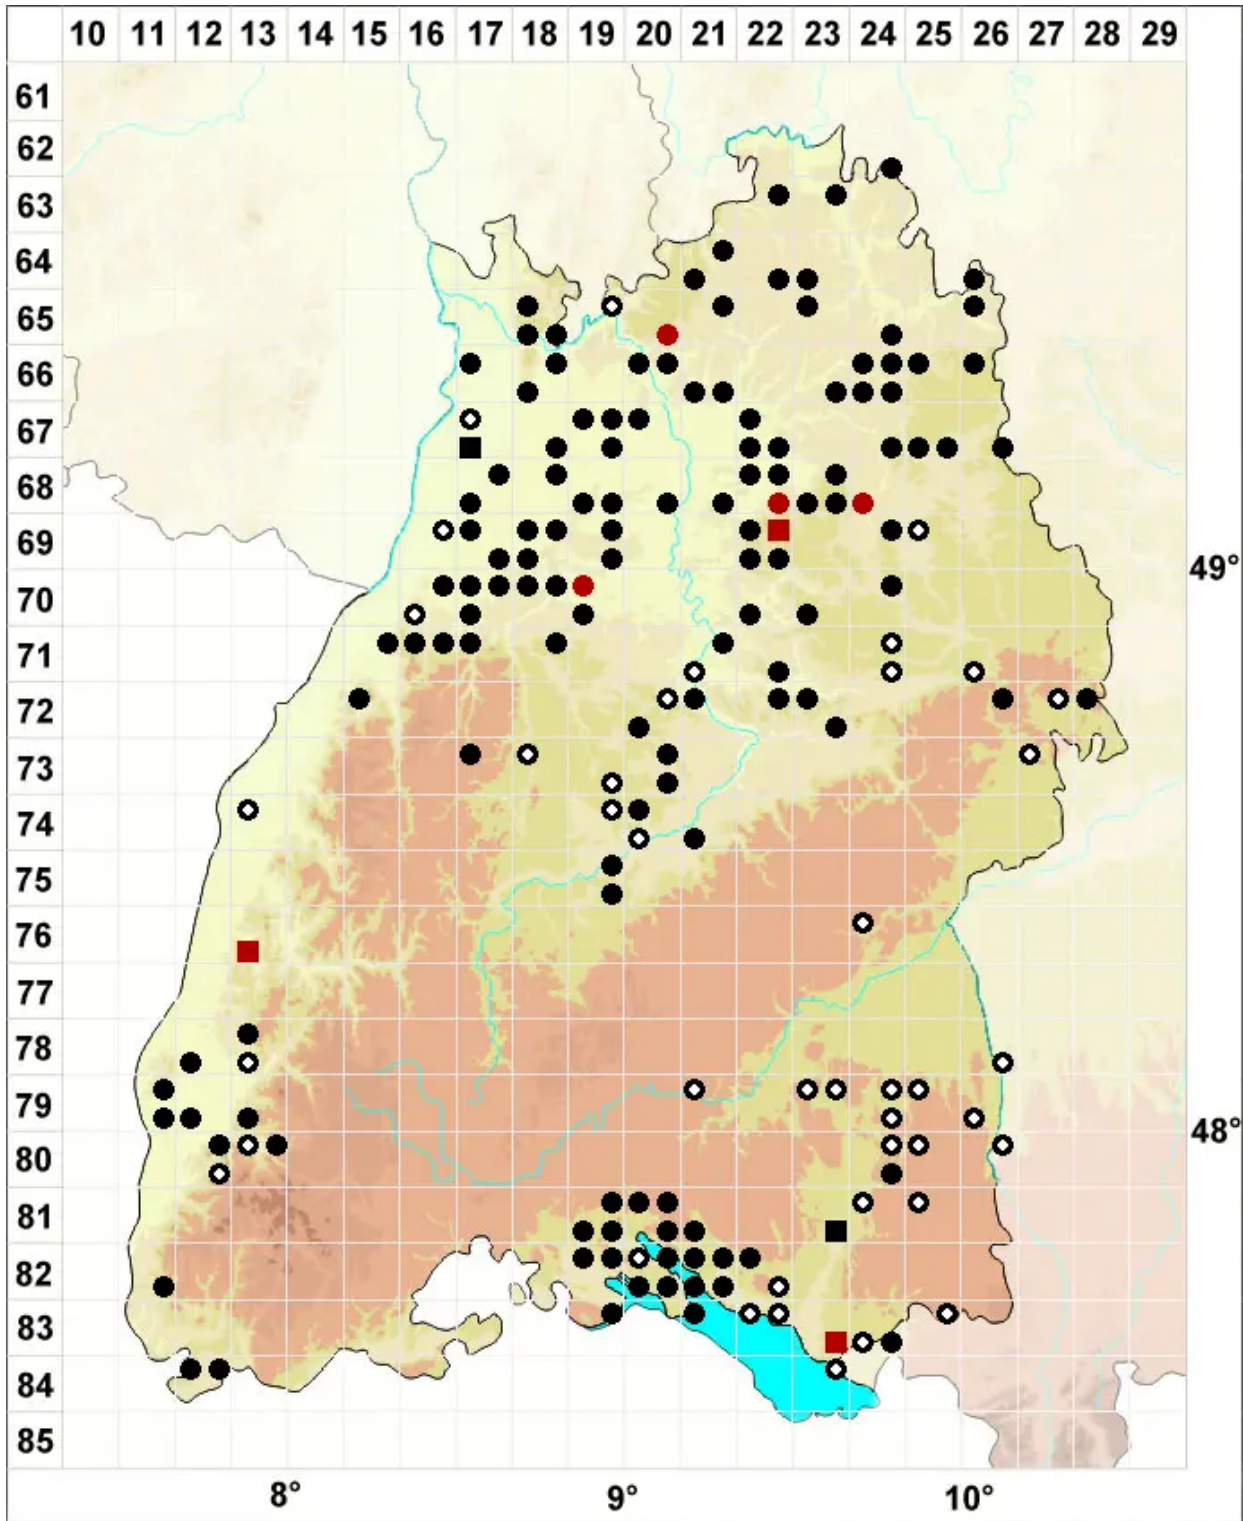

Ditrichum pallidum (Hedw.) Hampe

Blasses Doppelhaarmoos

Legende:

Symbole:

Ausgefülltes Symbol:
Zeitraum von 1980 bis heute (Aktuelle Angabe)

Leeres Symbol:
Zeitraum vor 1980 (Altangabe)

Quadrat: Herbarbeleg