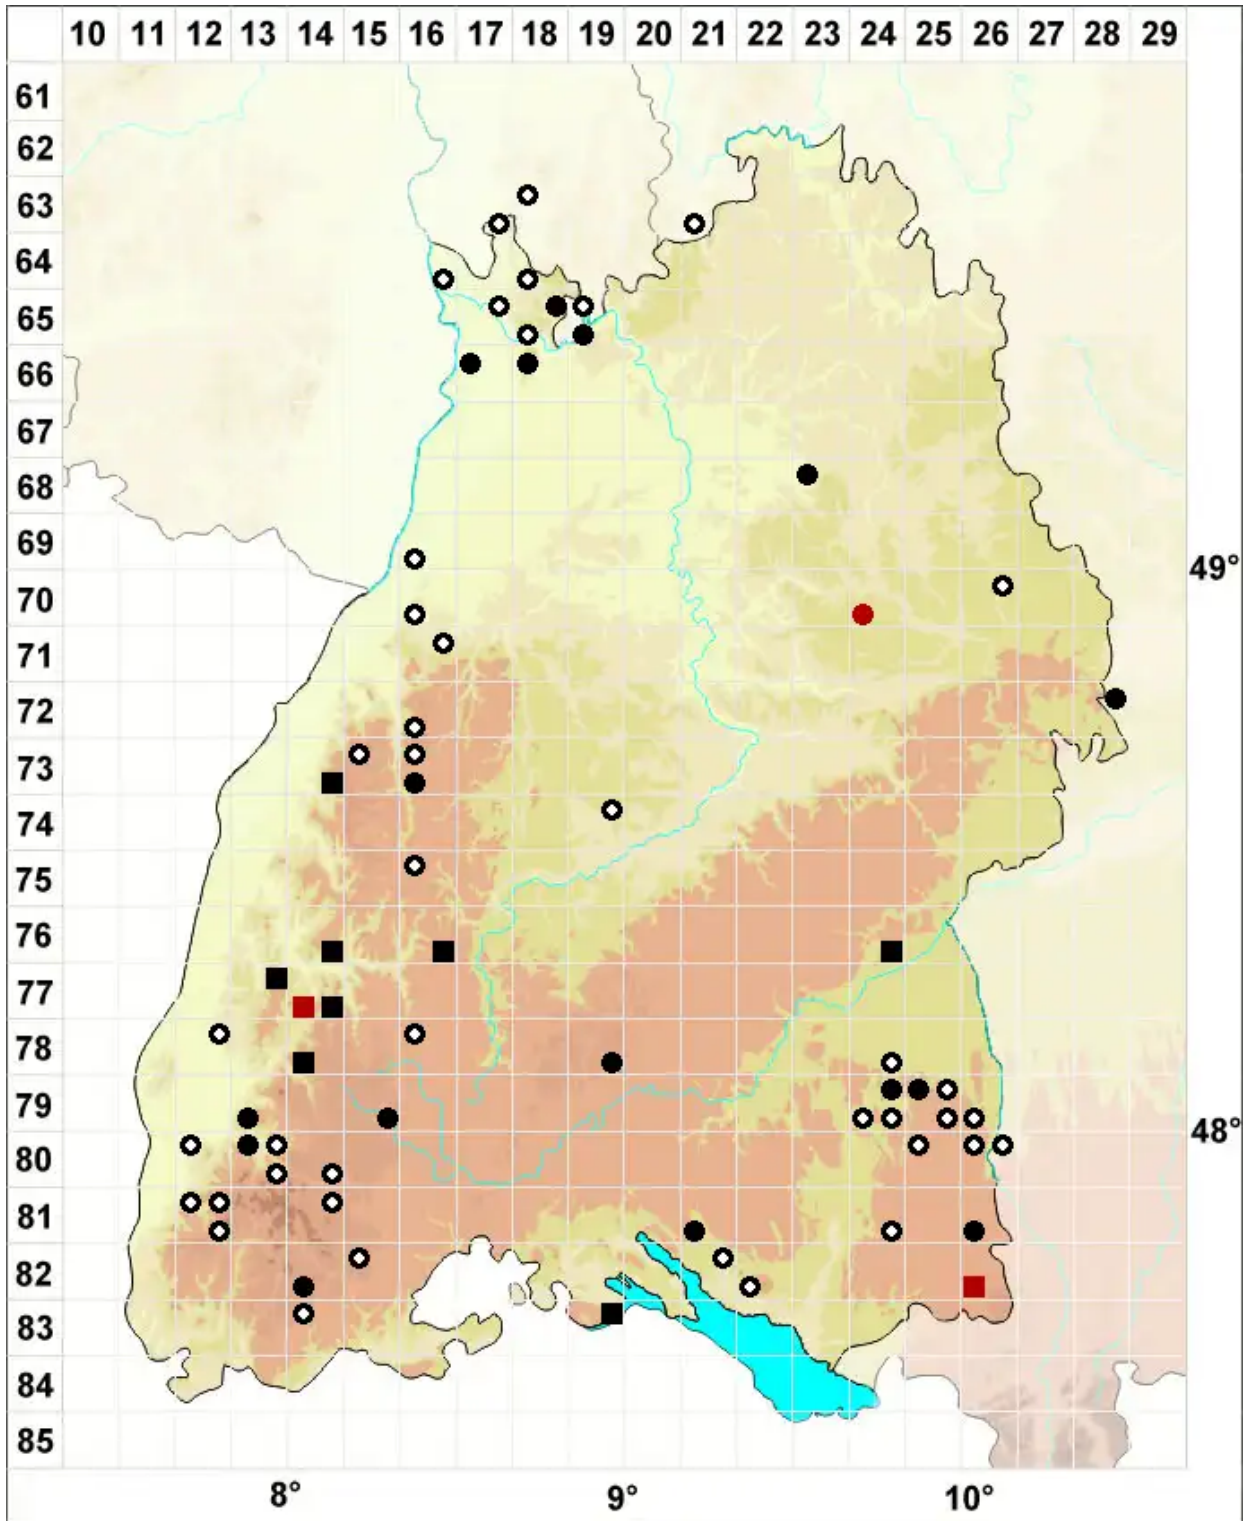

# Ditrichum pusillum (Hedw.) Hampe

Gedrehtzähniges Doppelhaarmoos

Legende:

**Symbole:**

Ausgefülltes Symbol:  
Zeitraum von 1980 bis heute (Aktuelle Angabe)

Leeres Symbol:  
Zeitraum vor 1980 (Altangabe)

Quadrat: Herbarbeleg