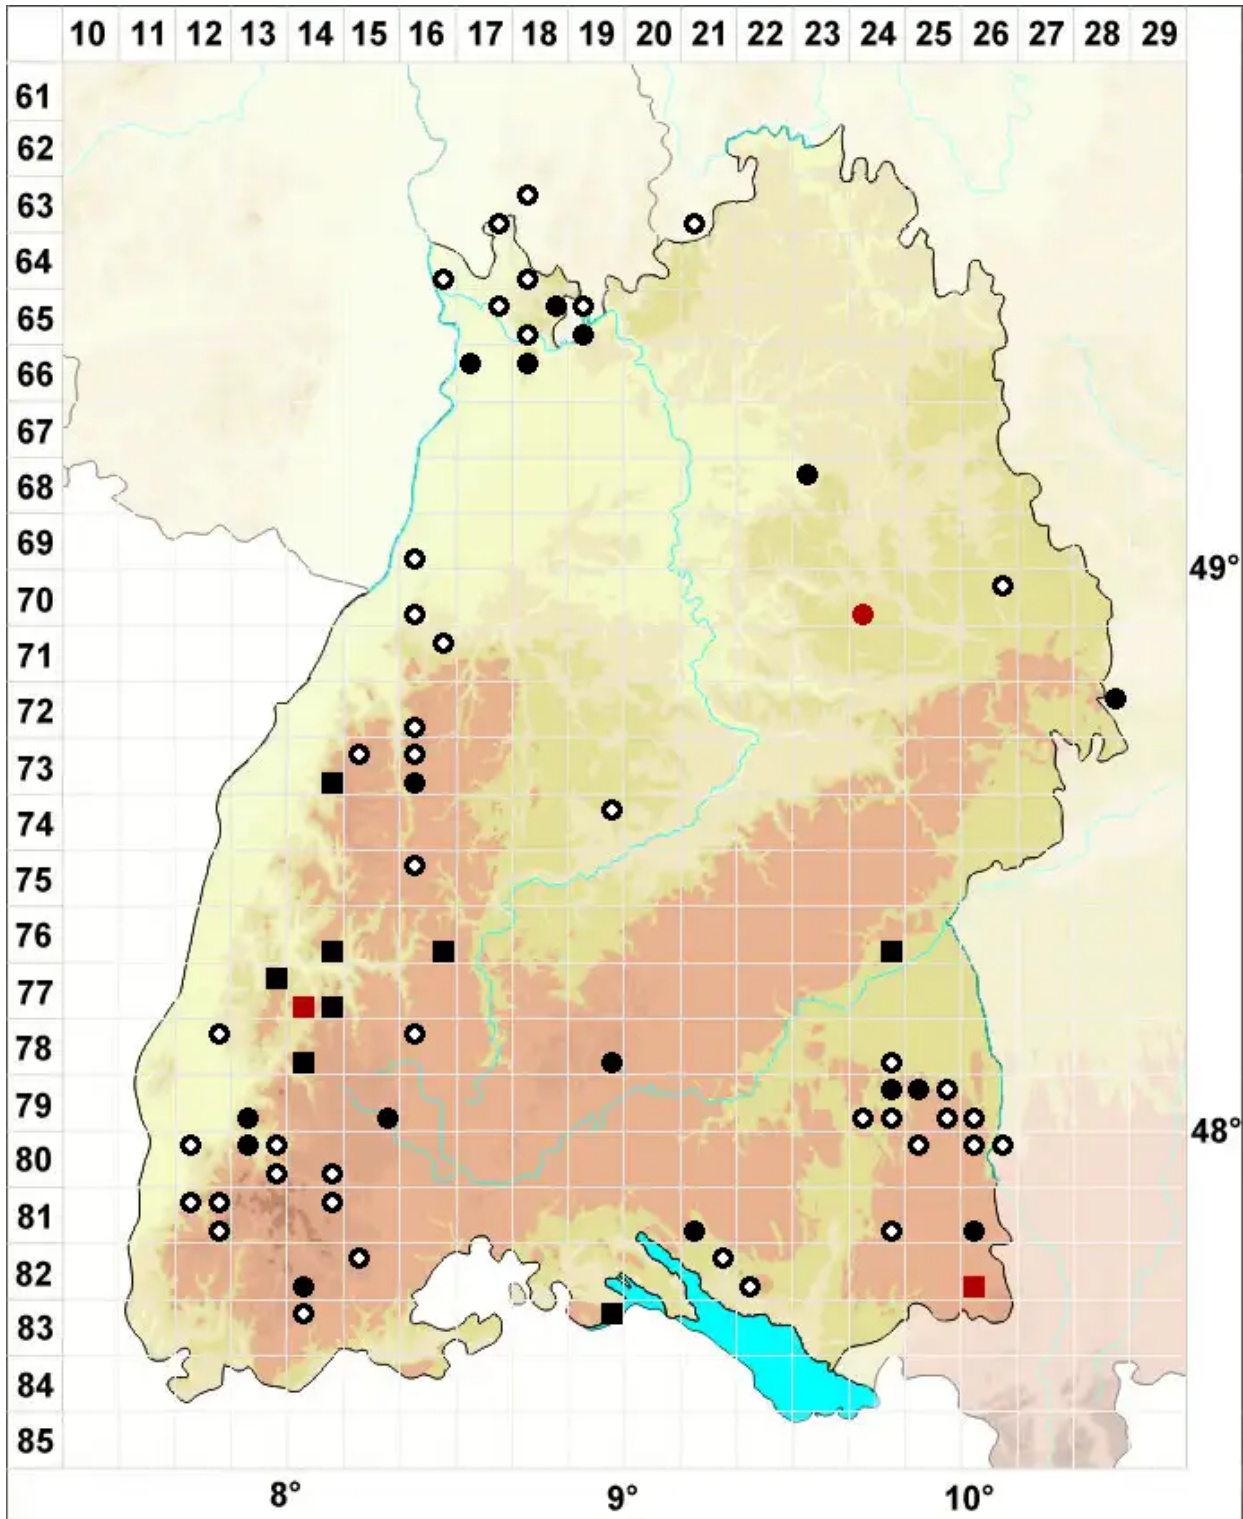

Ditrichum pusillum (Hedw.) Hampe

Gedrehtzähniges Doppelhaarmoos

Legende:

Symbole:
Ausgefülltes Symbol:
Zeitraum von 1980 bis heute (Aktuelle Angabe)
Leeres Symbol:
Zeitraum vor 1980 (Altangabe)
Quadrat: Herbarbeleg