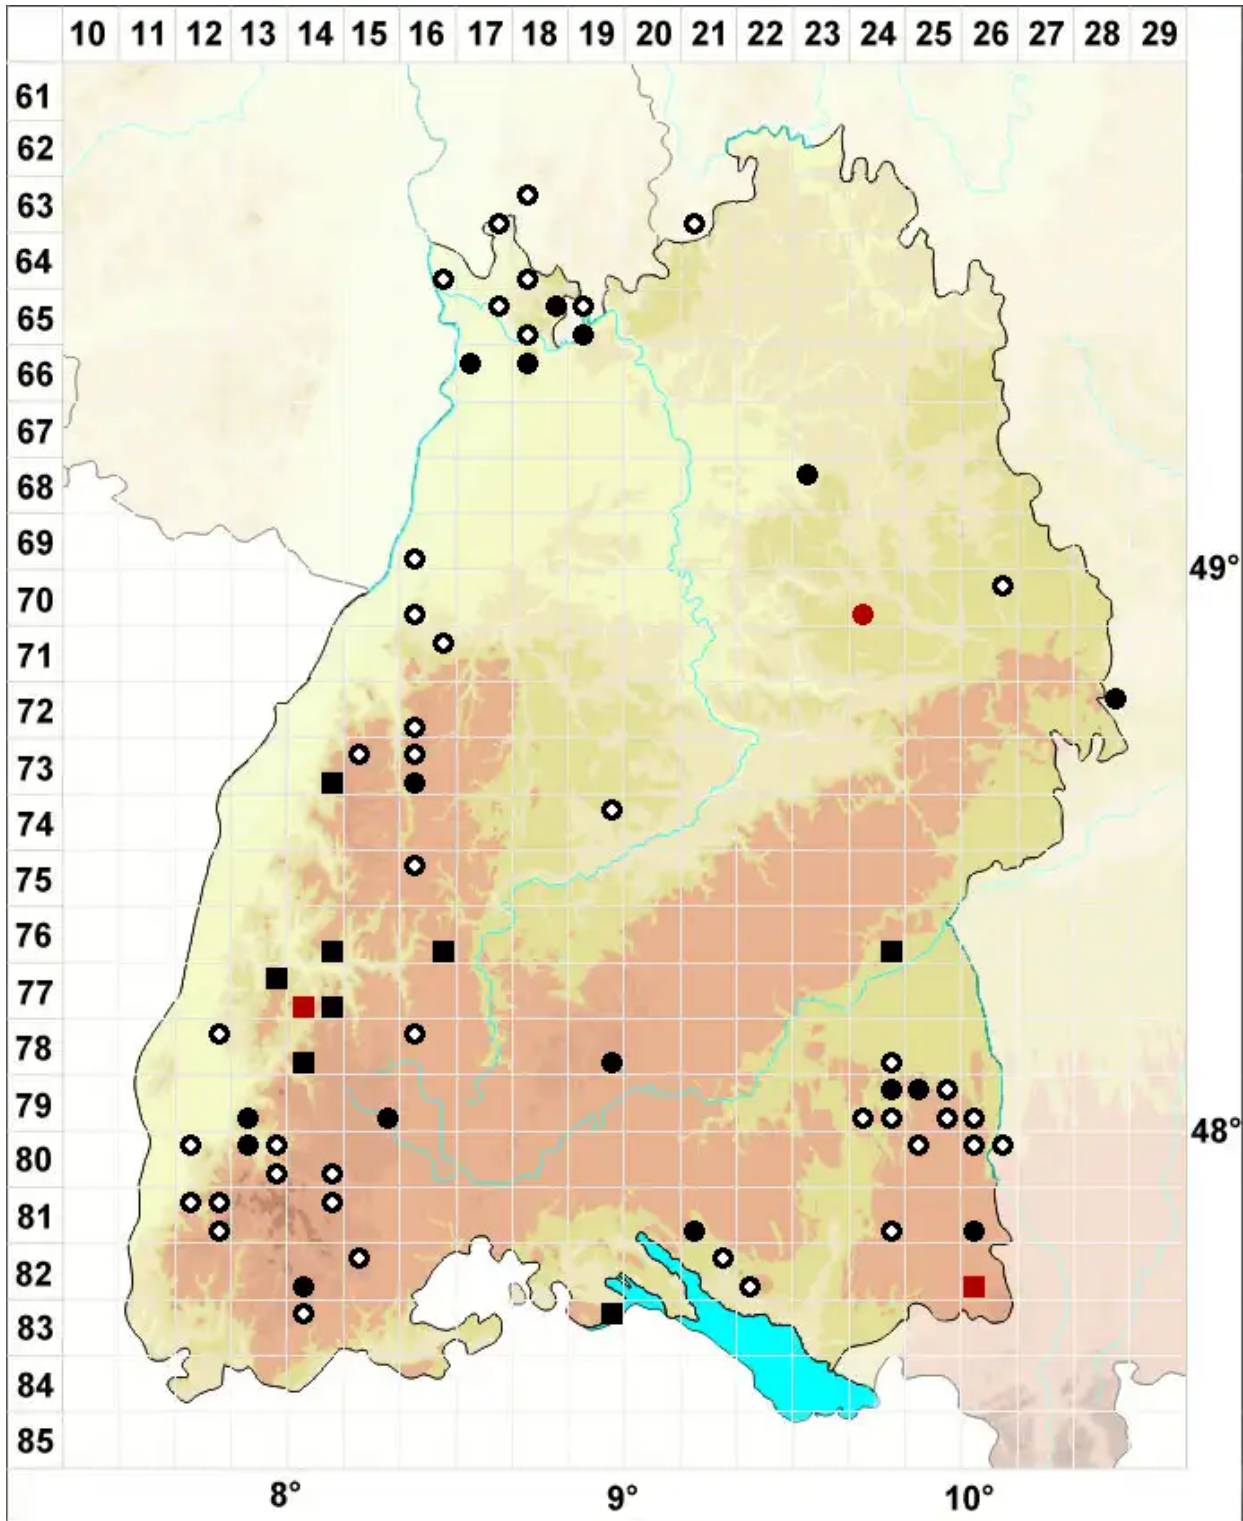

Ditrichum pusillum (Hedw.) Hampe

Gedrehtzähniges Doppelhaarmoos

Legende:

Symbole:

Ausgefülltes Symbol:
Zeitraum von 1980 bis heute (Aktuelle Angabe)

Leeres Symbol:
Zeitraum vor 1980 (Altangabe)

Quadrat: Herbarbeleg