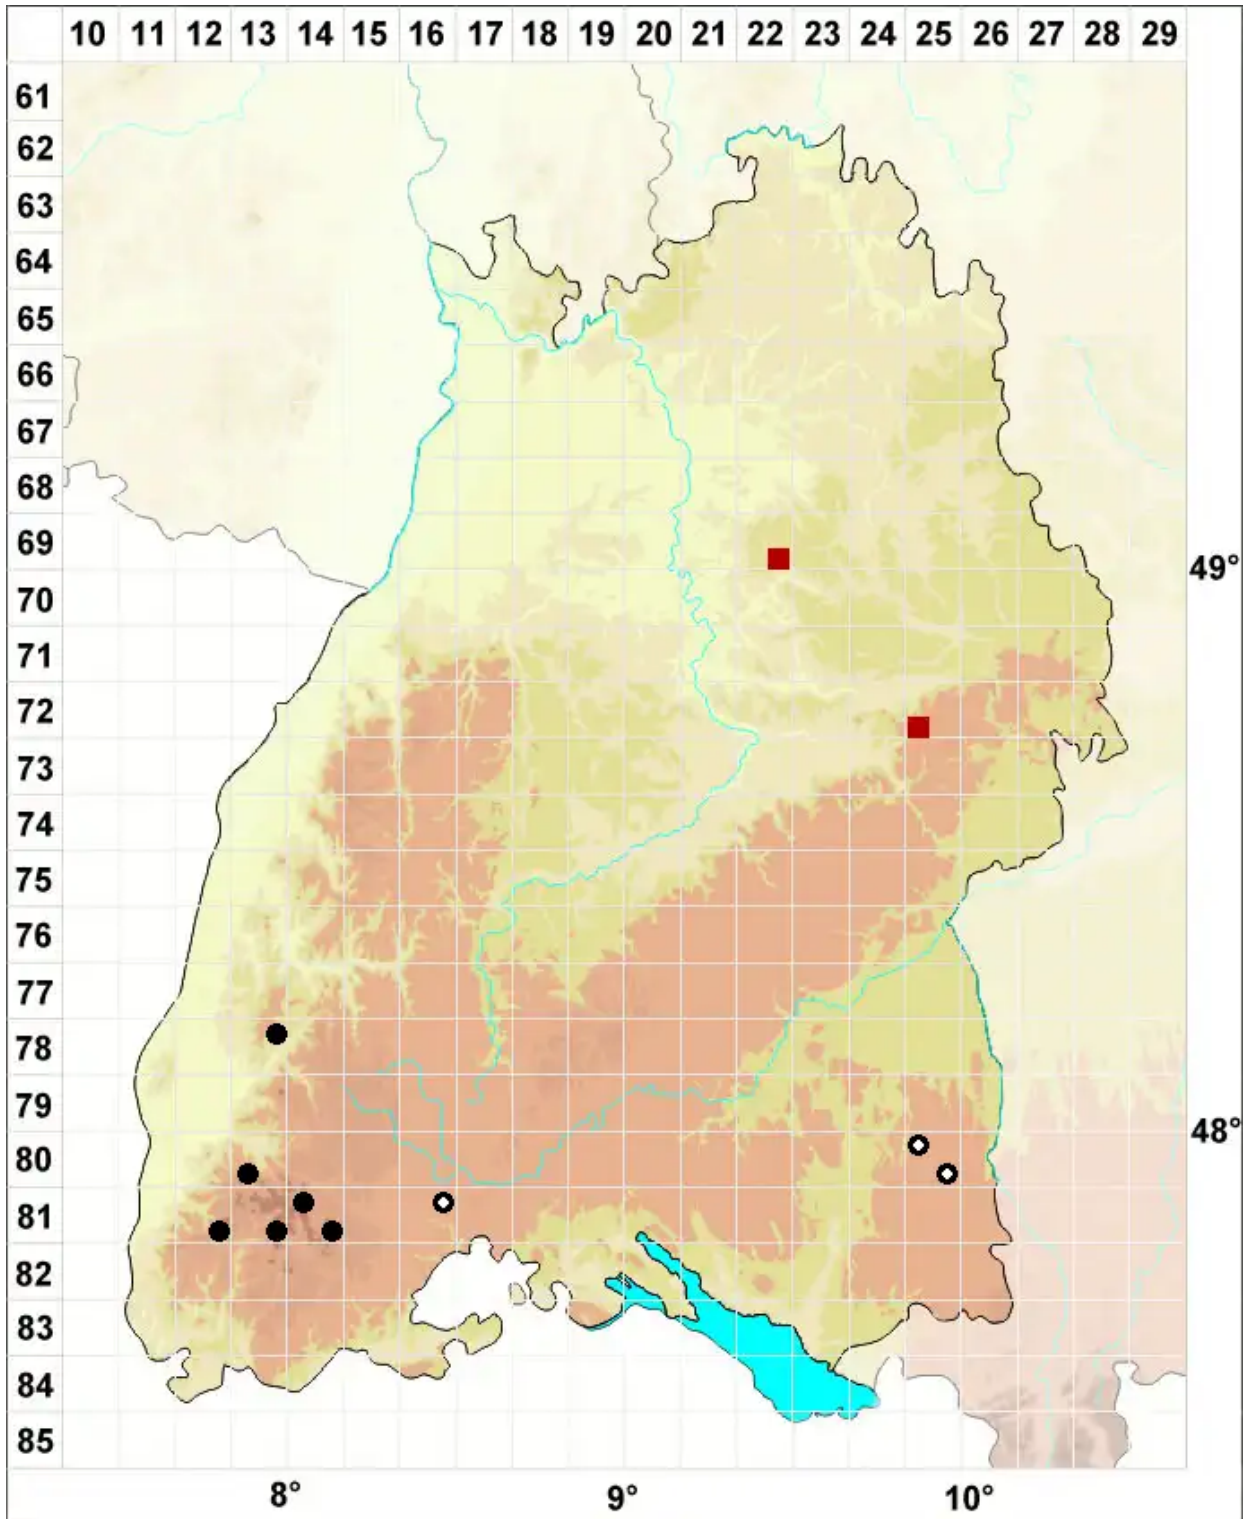

# Ditrichum lineare (Sw.) Lindb.

Scheidiges Doppelhaarmoos

Legende:

**Symbole:**

Ausgefülltes Symbol:  
Zeitraum von 1980 bis heute (Aktuelle Angabe)

Leeres Symbol:  
Zeitraum vor 1980 (Altangabe)

Quadrat: Herbarbeleg