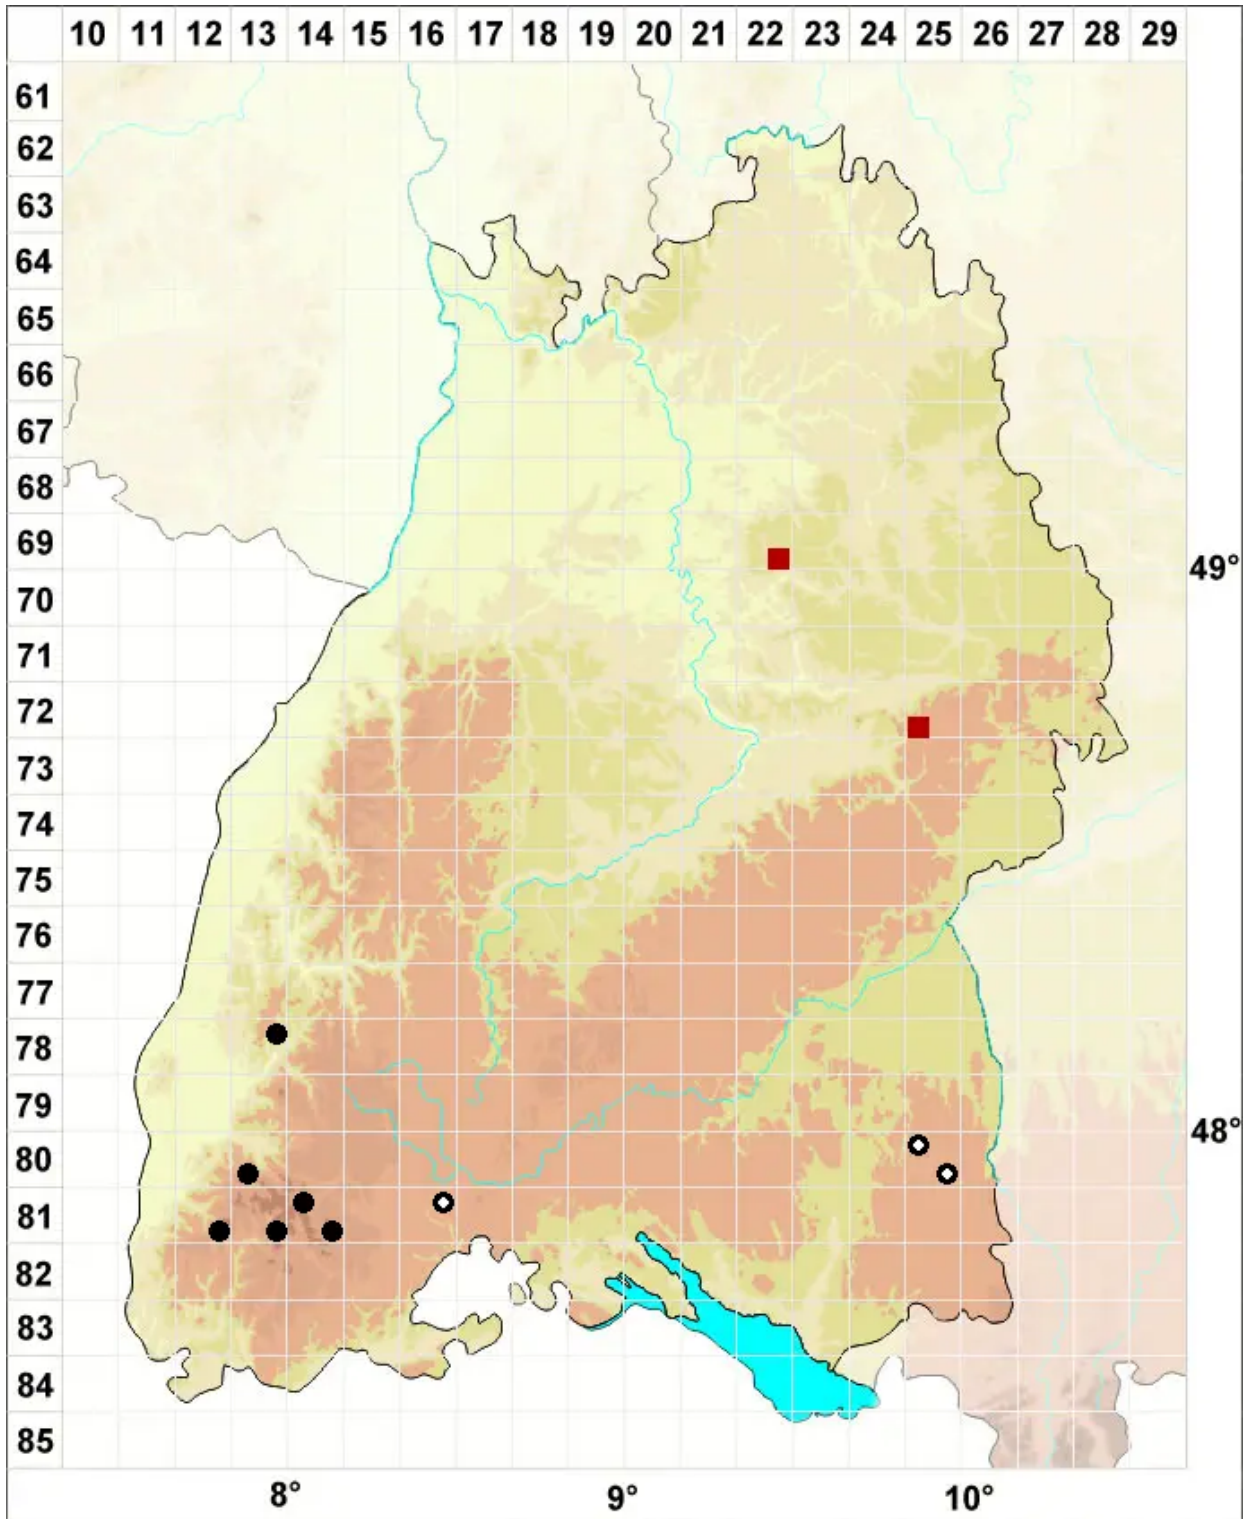

Ditrichum lineare (Sw.) Lindb.

Scheidiges Doppelhaarmoos

Legende:

Symbole:

Ausgefülltes Symbol:
Zeitraum von 1980 bis heute (Aktuelle Angabe)

Leeres Symbol:
Zeitraum vor 1980 (Altangabe)

Quadrat: Herbarbeleg