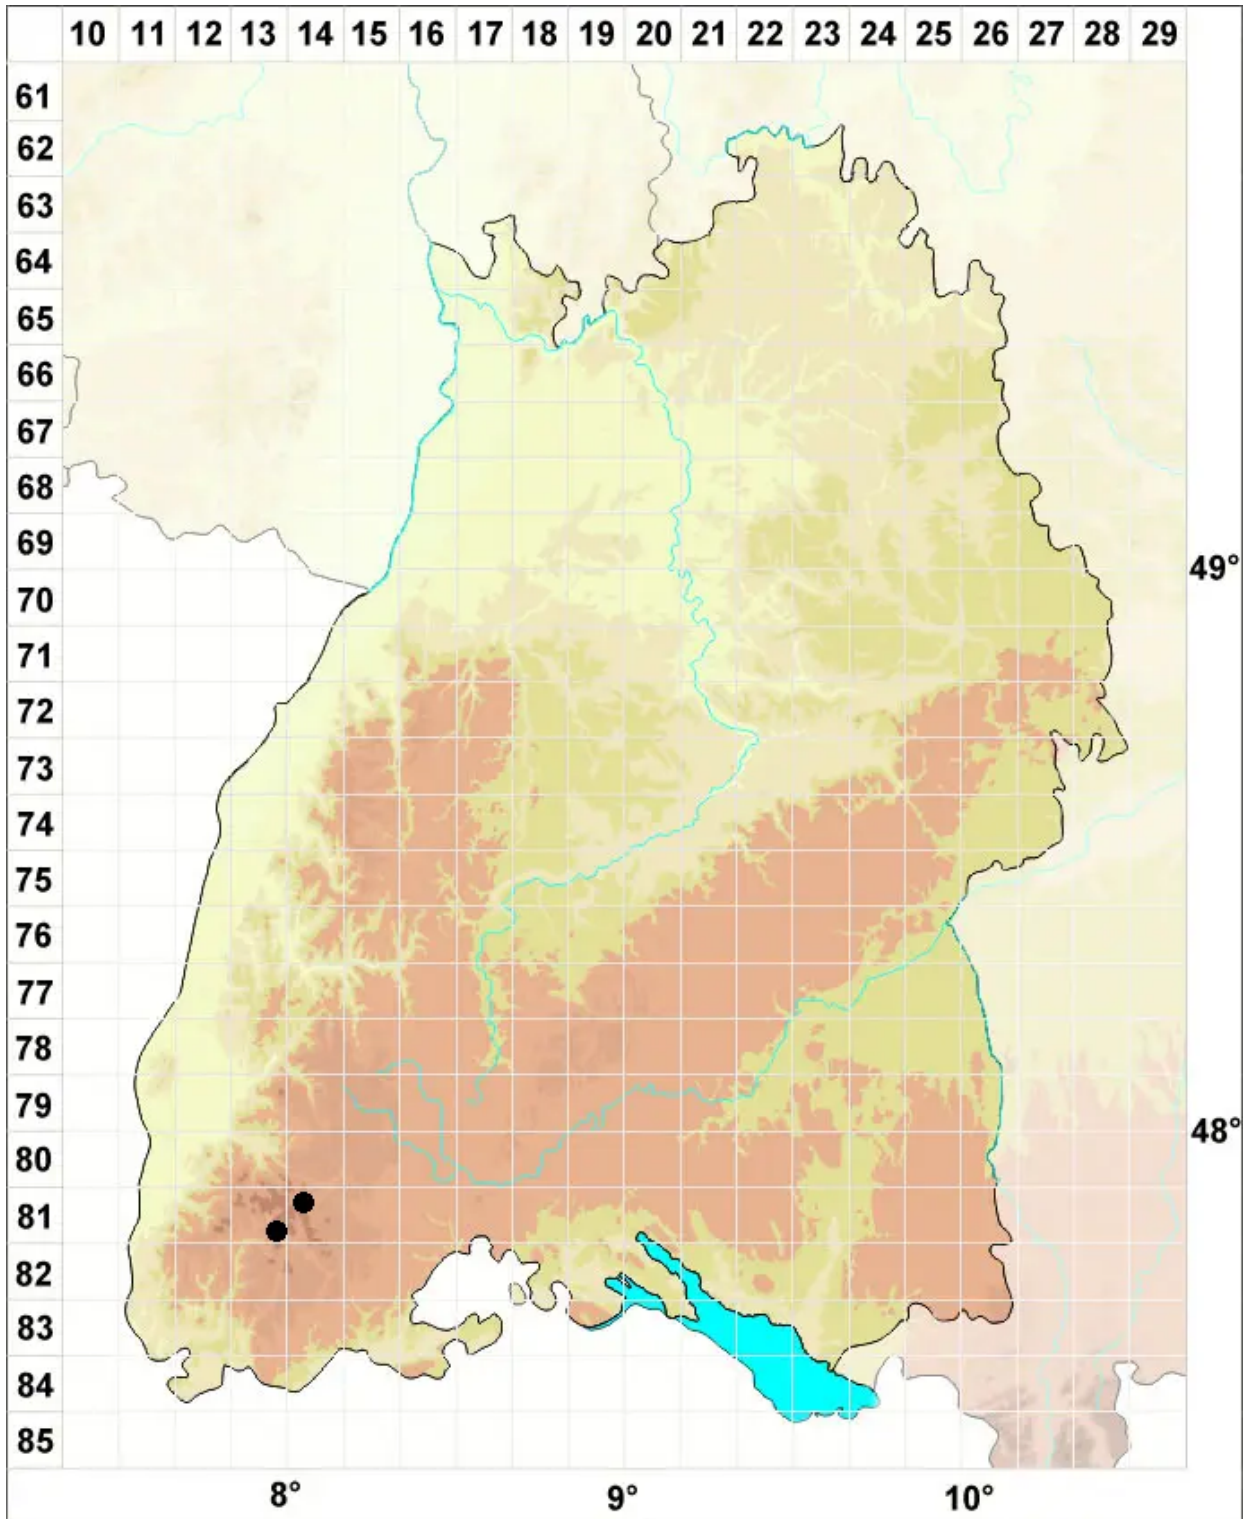

Ditrichum zonatum (Brid.) Kindb.

Streifiges Doppelhaarmoos

Legende:

Symbole:
Ausgefülltes Symbol:
Zeitraum von 1980 bis heute (Aktuelle Angabe)
Leeres Symbol:
Zeitraum vor 1980 (Altangabe)
Quadrat: Herbarbeleg