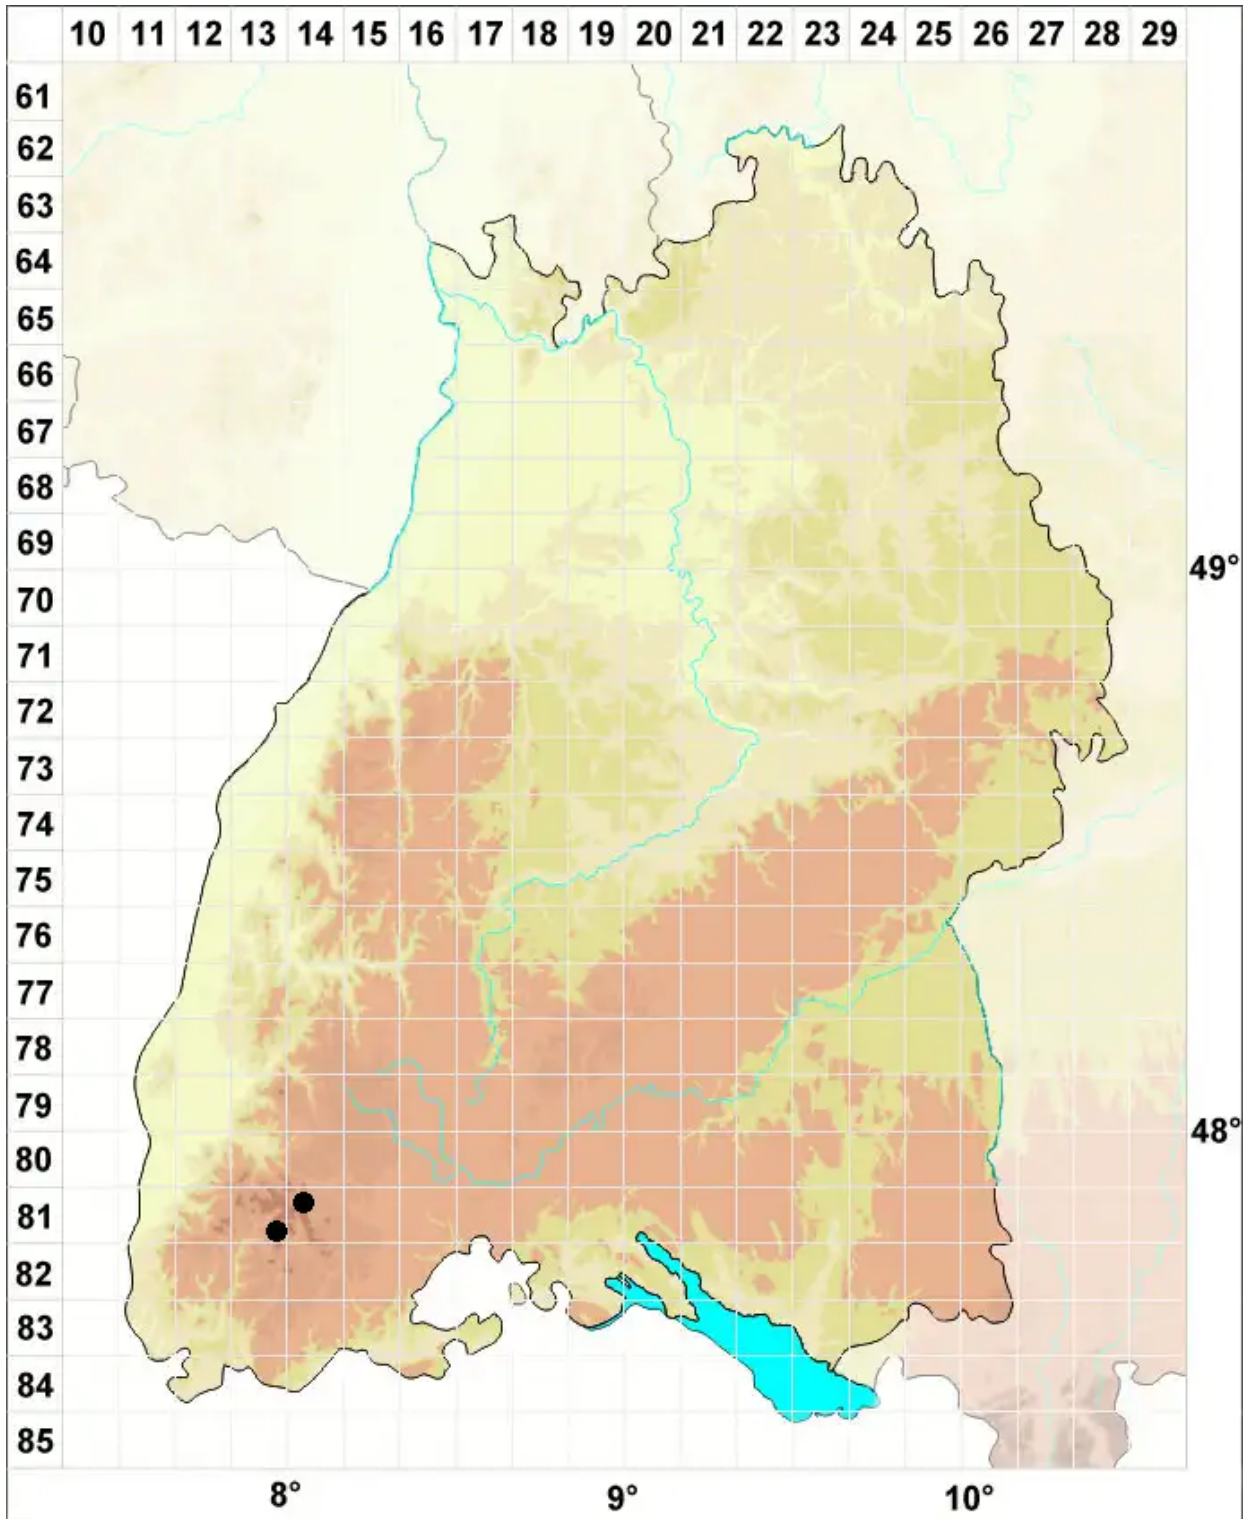

Ditrichum zonatum (Brid.) Kindb.

Streifiges Doppelhaarmoos

Legende:

Symbole:
Ausgefülltes Symbol:
Zeitraum von 1980 bis heute (Aktuelle Angabe)
Leeres Symbol:
Zeitraum vor 1980 (Altangabe)
Quadrat: Herbarbeleg