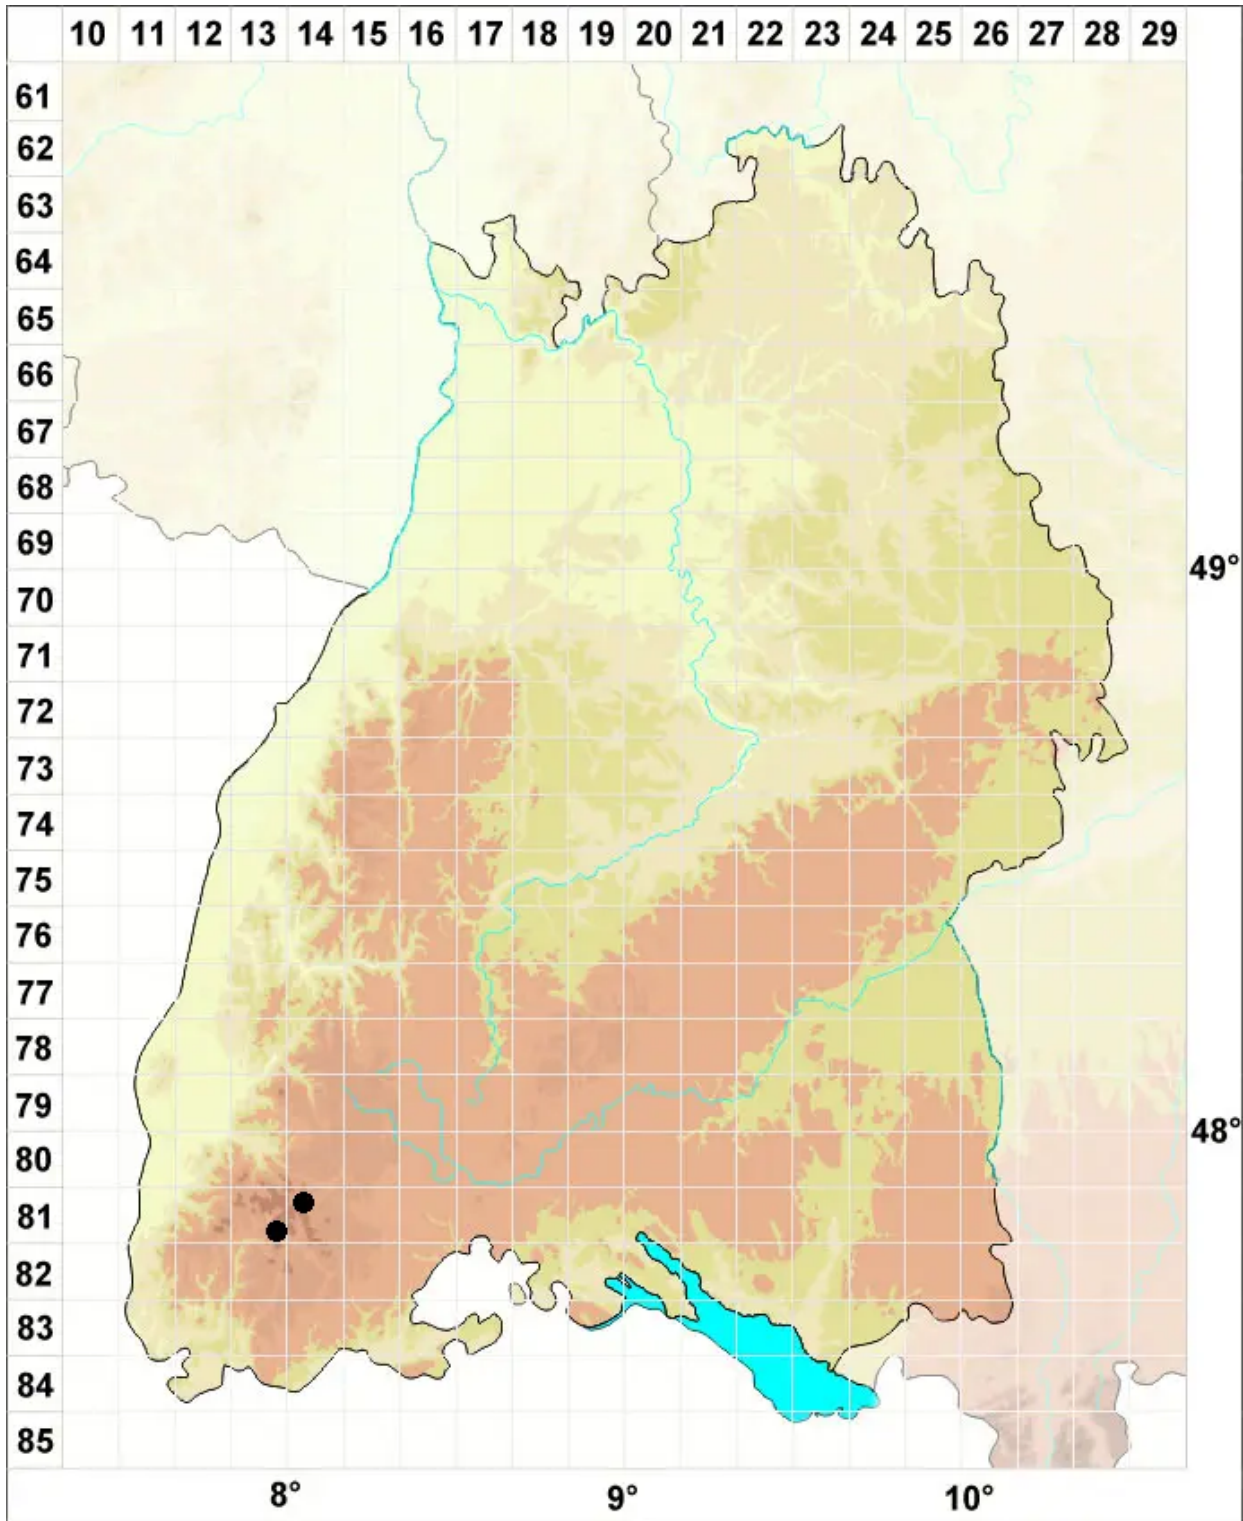

Ditrichum zonatum (Brid.) Kindb.

Streifiges Doppelhaarmoos

Legende:

Symbole:

Ausgefülltes Symbol:
Zeitraum von 1980 bis heute (Aktuelle Angabe)

Leeres Symbol:
Zeitraum vor 1980 (Altangabe)

Quadrat: Herbarbeleg