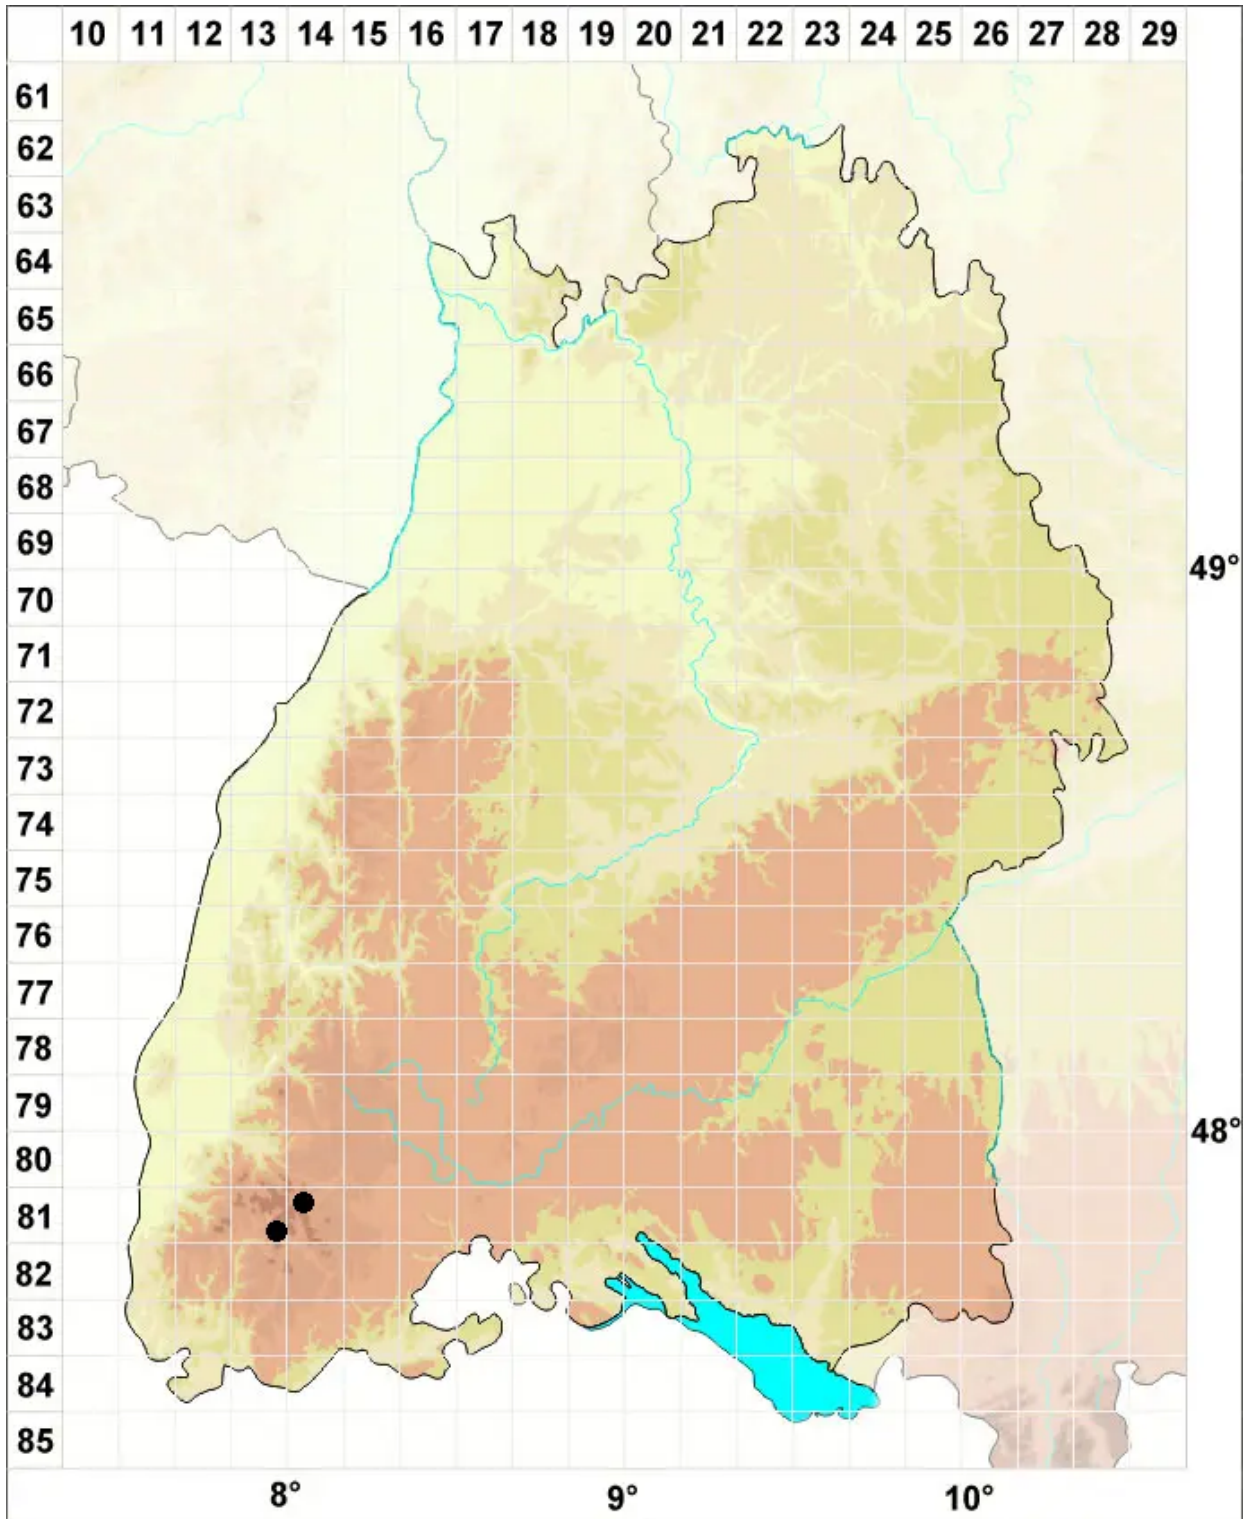

Ditrichum zonatum (Brid.) Kindb.

Streifiges Doppelhaarmoos

Legende:

- Symbole:**
- Ausgefülltes Symbol:
Zeitraum von 1980 bis heute (Aktuelle Angabe)
 - Leeres Symbol:
Zeitraum vor 1980 (Altangabe)
 - Quadrat: Herbarbeleg