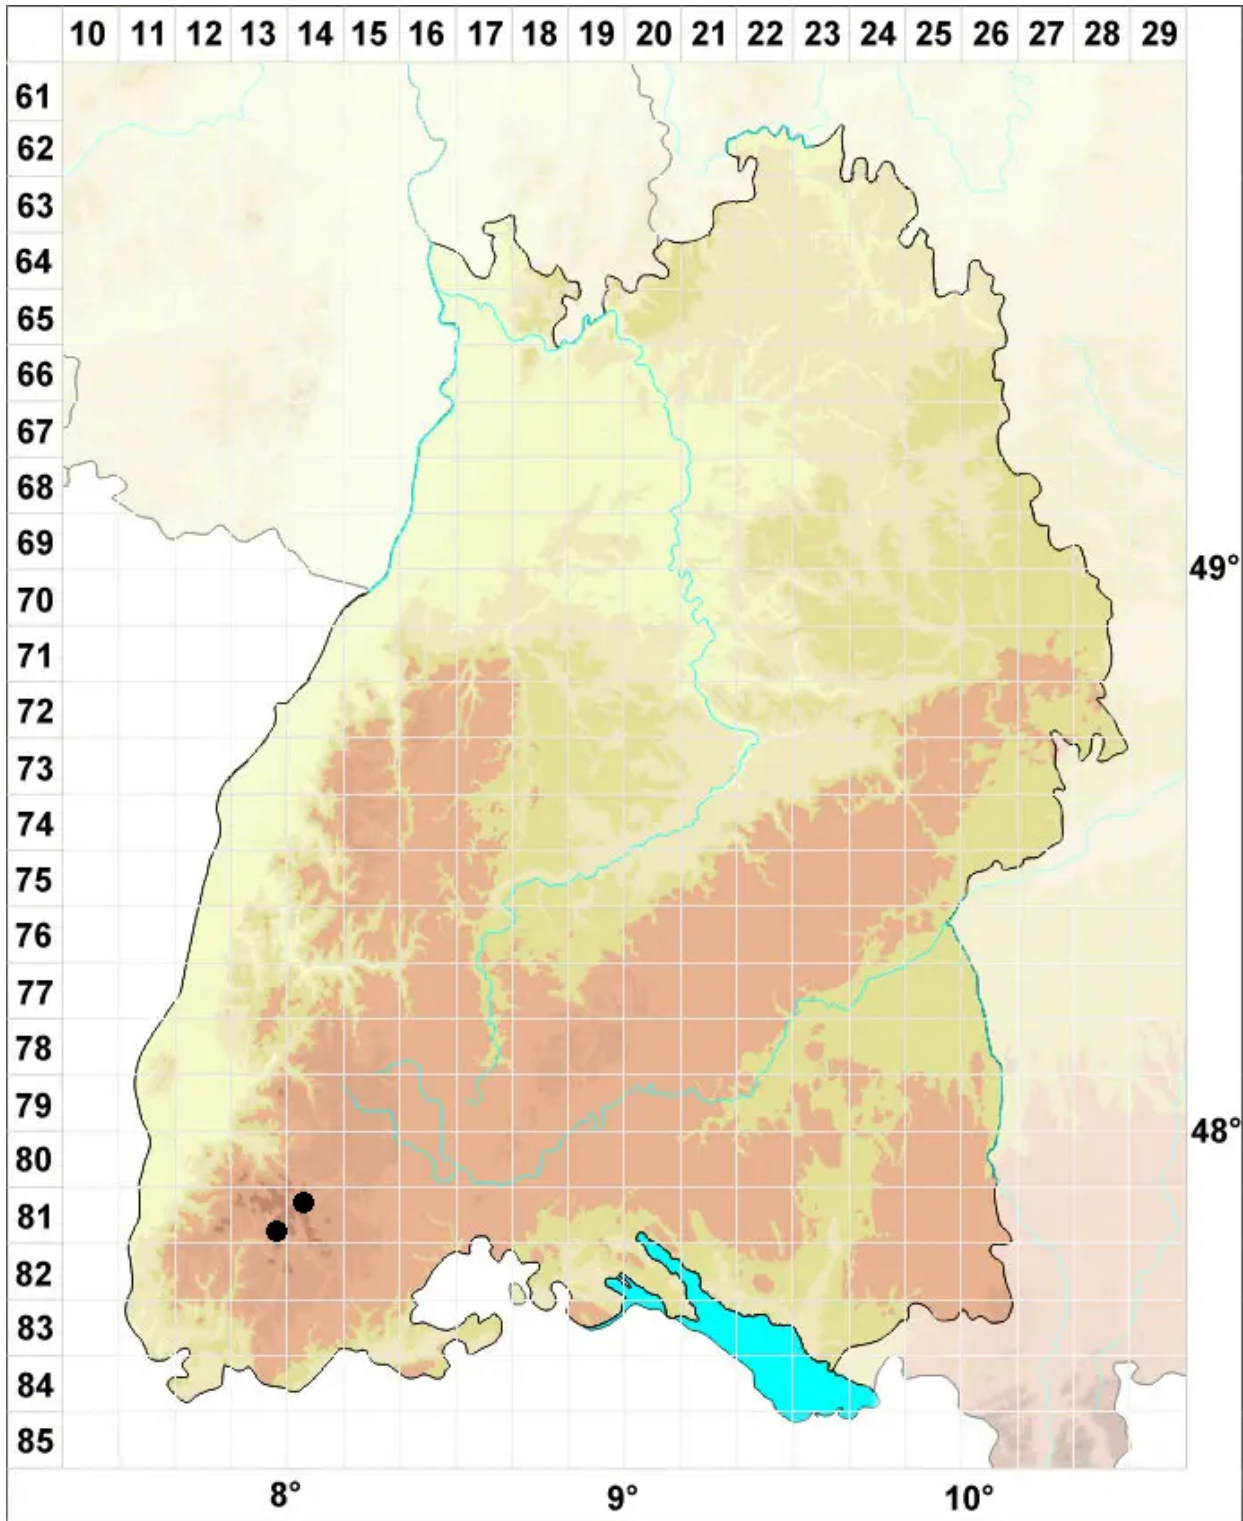

# Ditrichum zonatum (Brid.) Kindb.

Streifiges Doppelhaarmoos

Legende:

**Symbole:**

Ausgefülltes Symbol:  
Zeitraum von 1980 bis heute (Aktuelle Angabe)

Leeres Symbol:  
Zeitraum vor 1980 (Altangabe)

Quadrat: Herbarbeleg