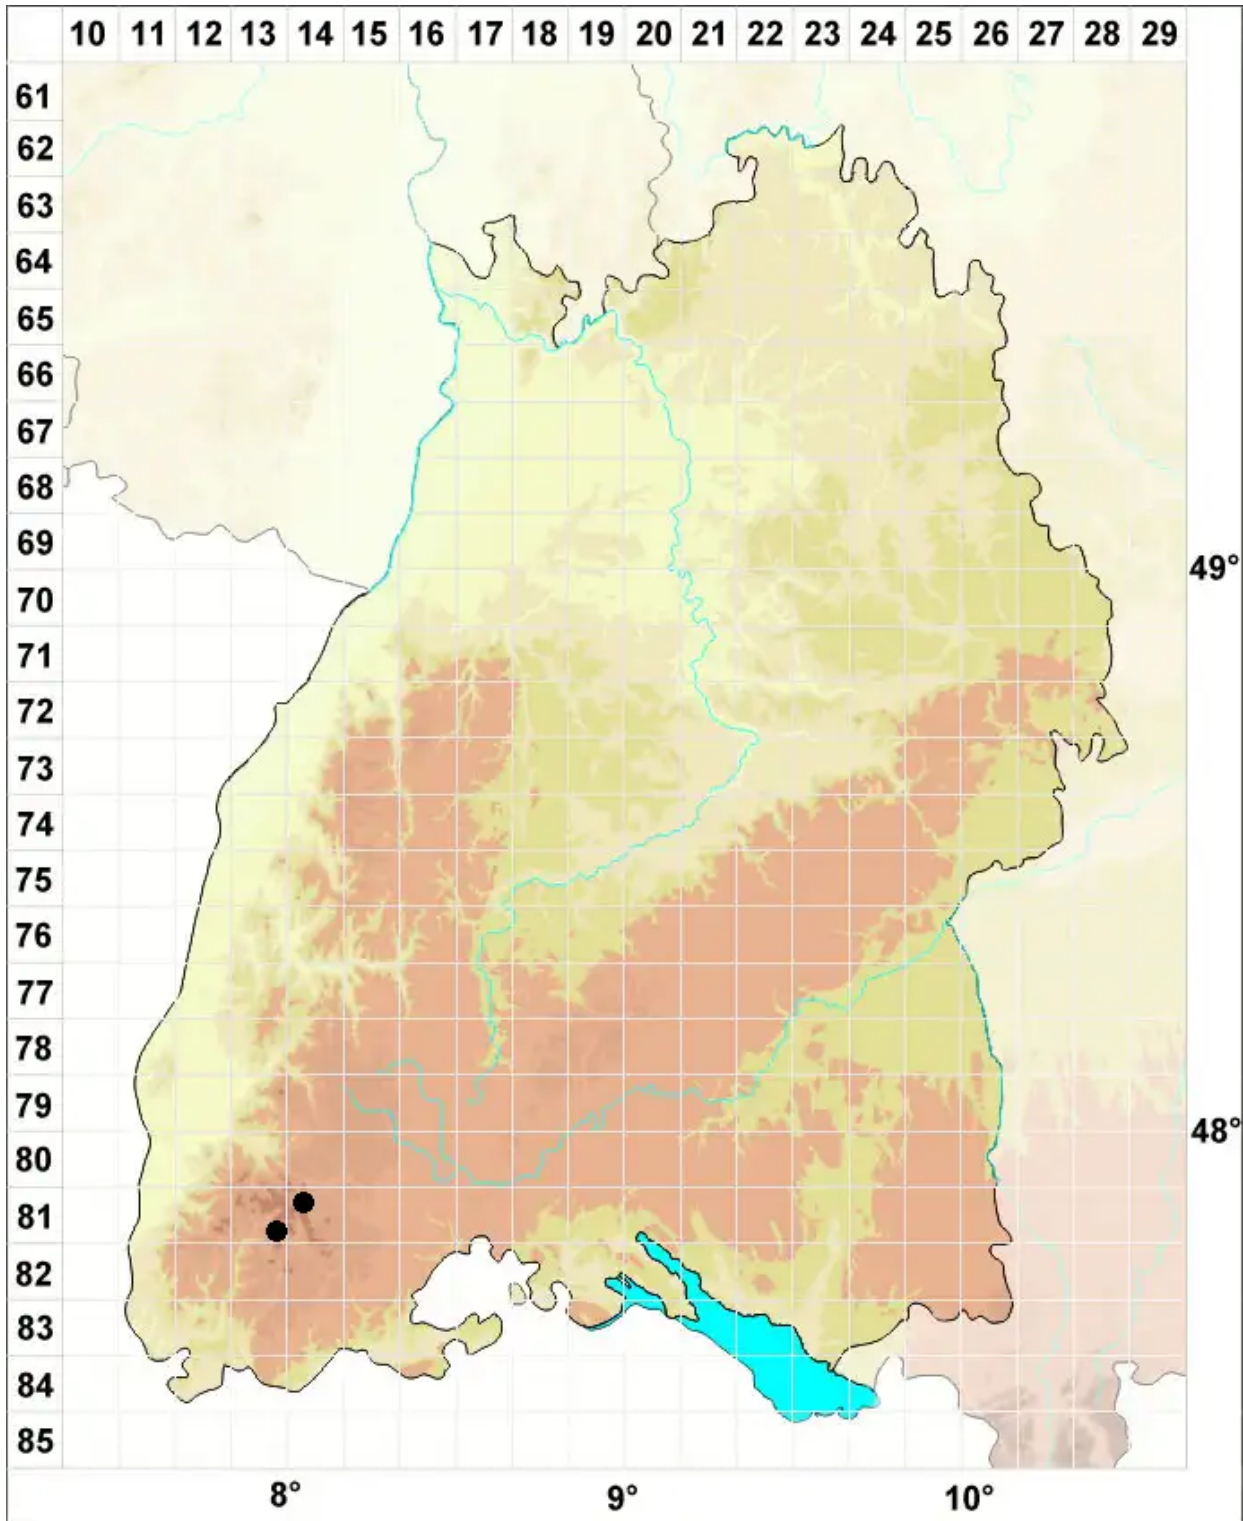

Ditrichum zonatum (Brid.) Kindb.

Streifiges Doppelhaarmoos

Legende:

Symbole:
Ausgefülltes Symbol:
Zeitraum von 1980 bis heute (Aktuelle Angabe)
Leeres Symbol:
Zeitraum vor 1980 (Altangabe)
Quadrat: Herbarbeleg