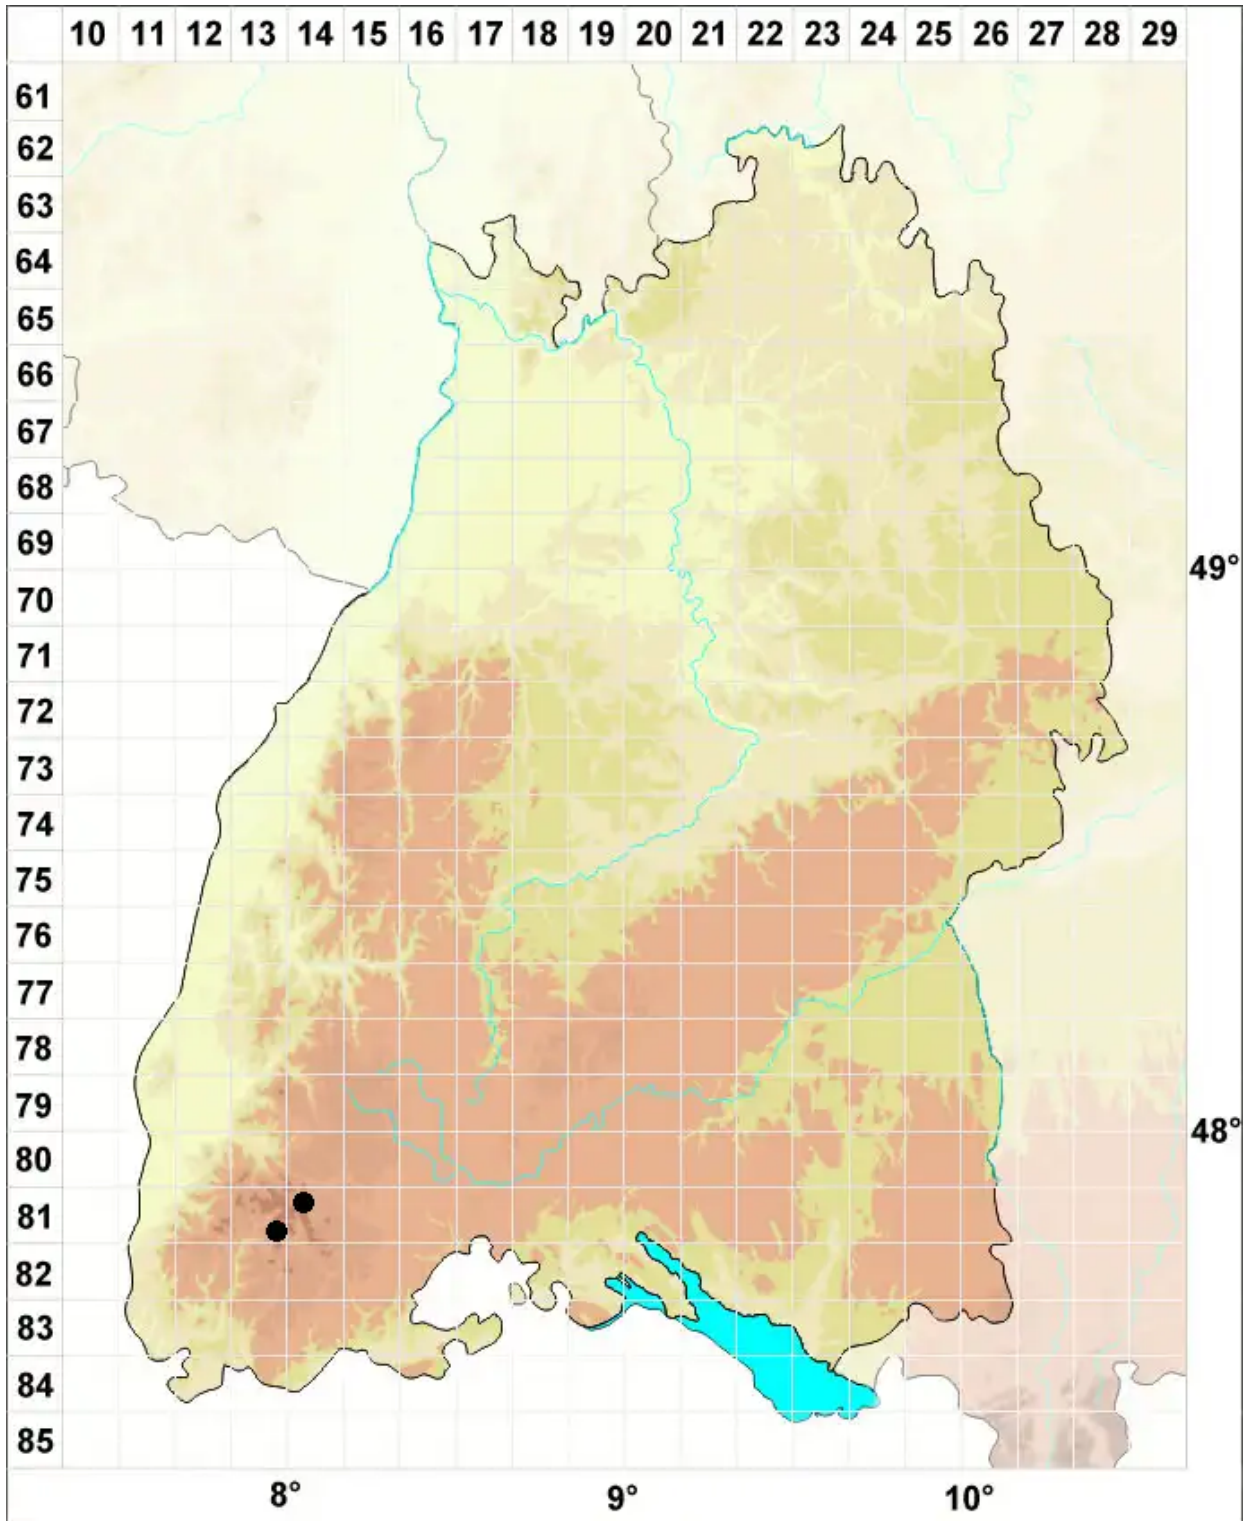

# Ditrichum zonatum (Brid.) Kindb.

Streifiges Doppelhaarmoos

Legende:

**Symbole:**

Ausgefülltes Symbol:  
Zeitraum von 1980 bis heute (Aktuelle Angabe)

Leeres Symbol:  
Zeitraum vor 1980 (Altangabe)

Quadrat: Herbarbeleg