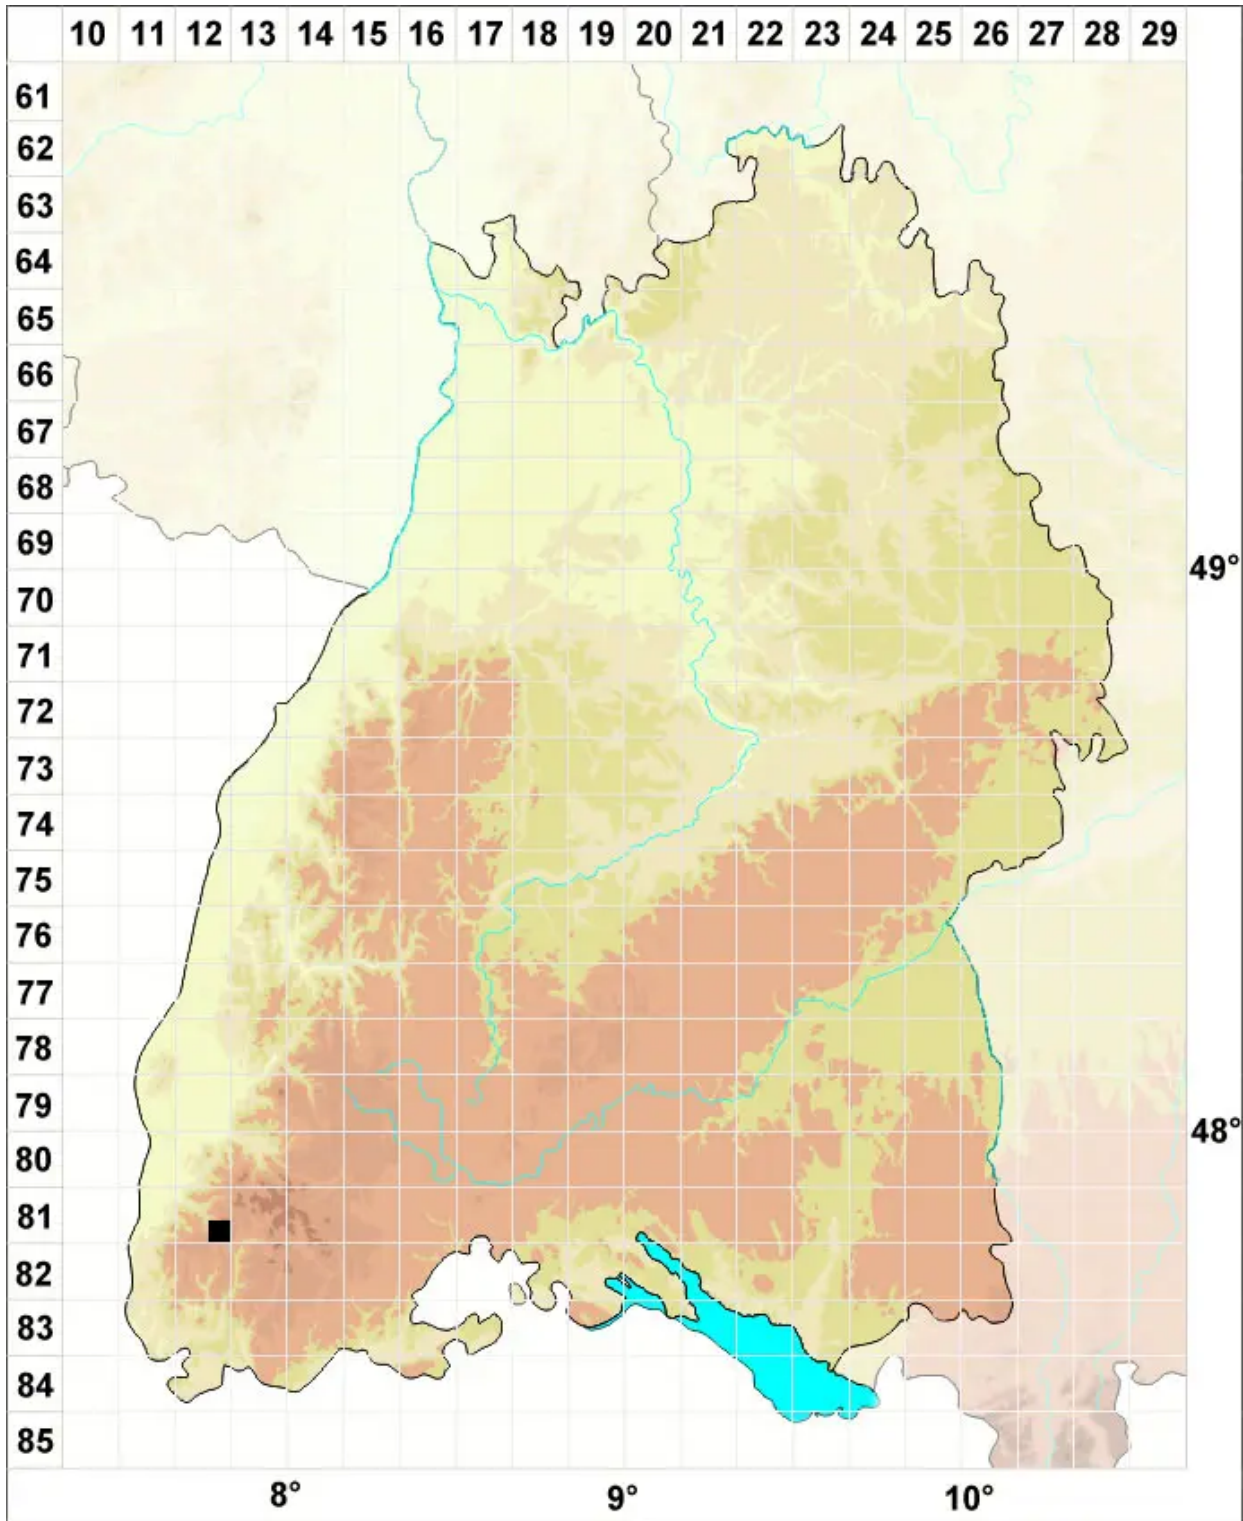

Douinia ovata (Dicks.) H.Buch

Zugespitztes Wachtlebermoos, Eiförmiges Douinmoos

Legende:

Symbole:

Ausgefülltes Symbol:
Zeitraum von 1980 bis heute (Aktuelle Angabe)

Leeres Symbol:
Zeitraum vor 1980 (Altangabe)

Quadrat: Herbarbeleg