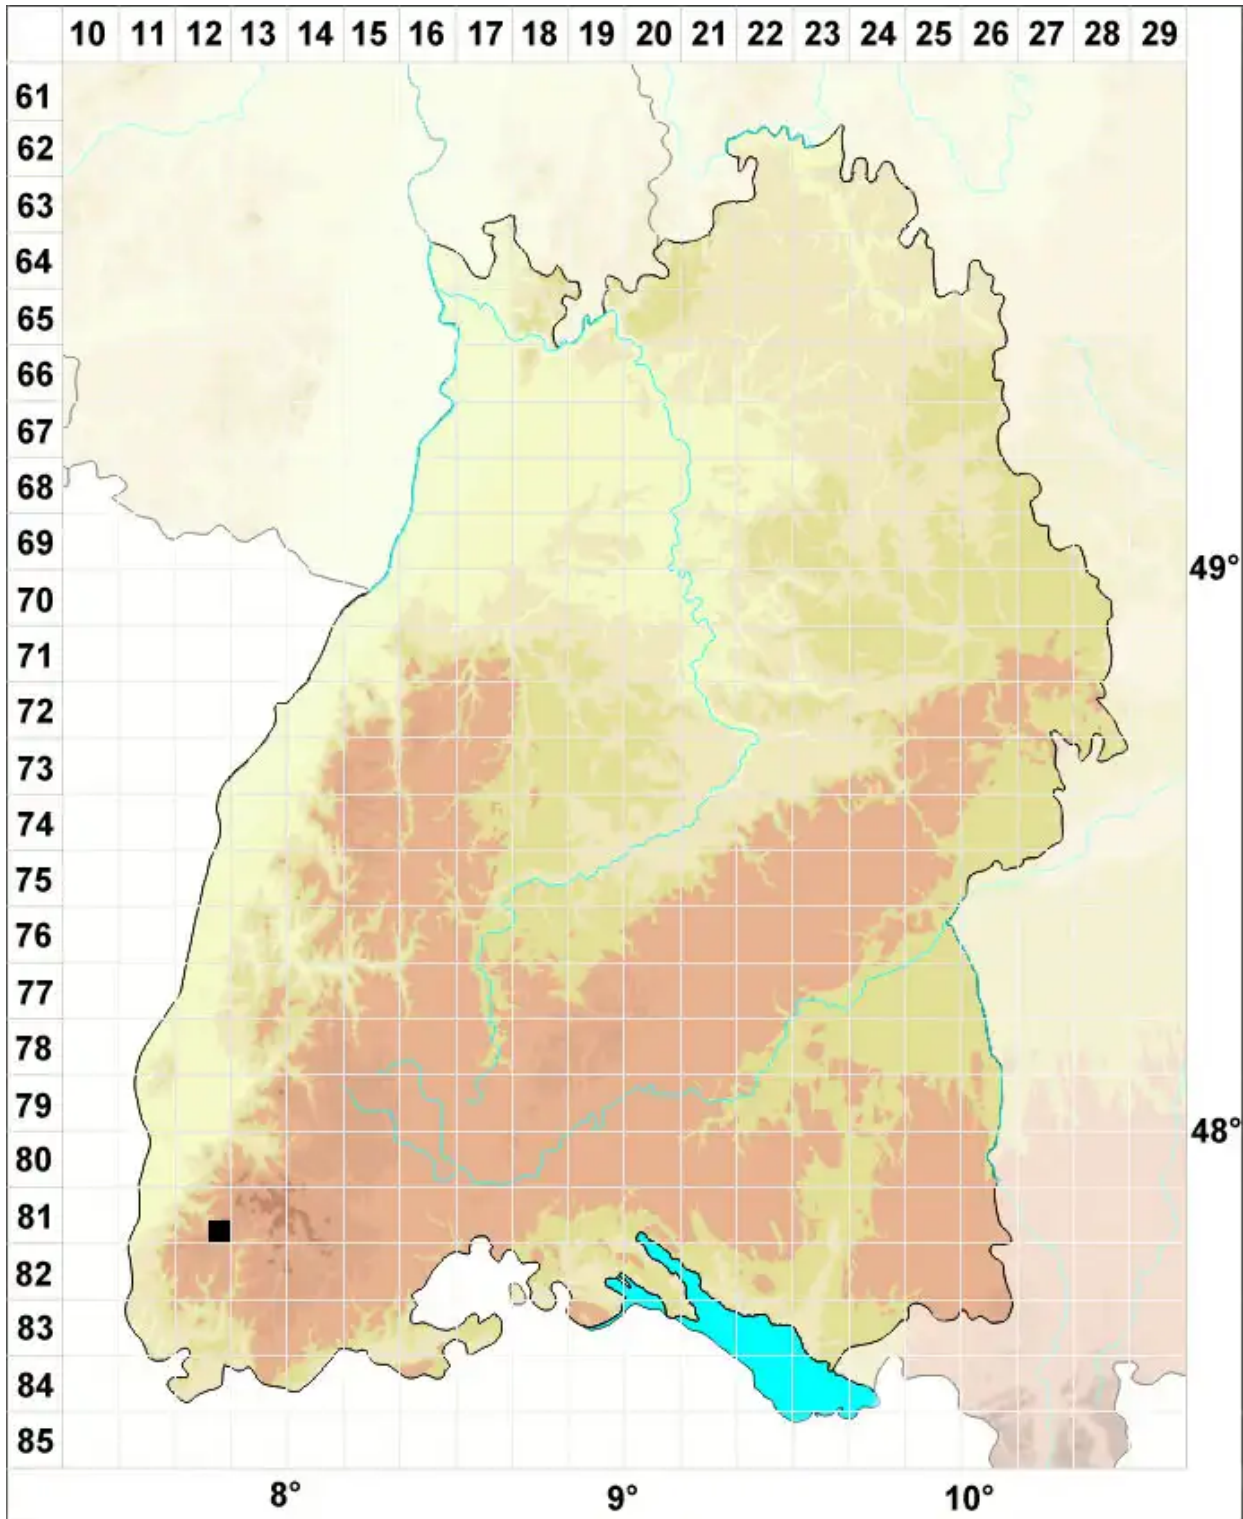

Douinia ovata (Dicks.) H.Buch

Zugespitztes Wachtlebermoos, Eiförmiges Douinmoos

Legende:

Symbole:

Ausgefülltes Symbol:
Zeitraum von 1980 bis heute (Aktuelle Angabe)

Leeres Symbol:
Zeitraum vor 1980 (Altangabe)

Quadrat: Herbarbeleg