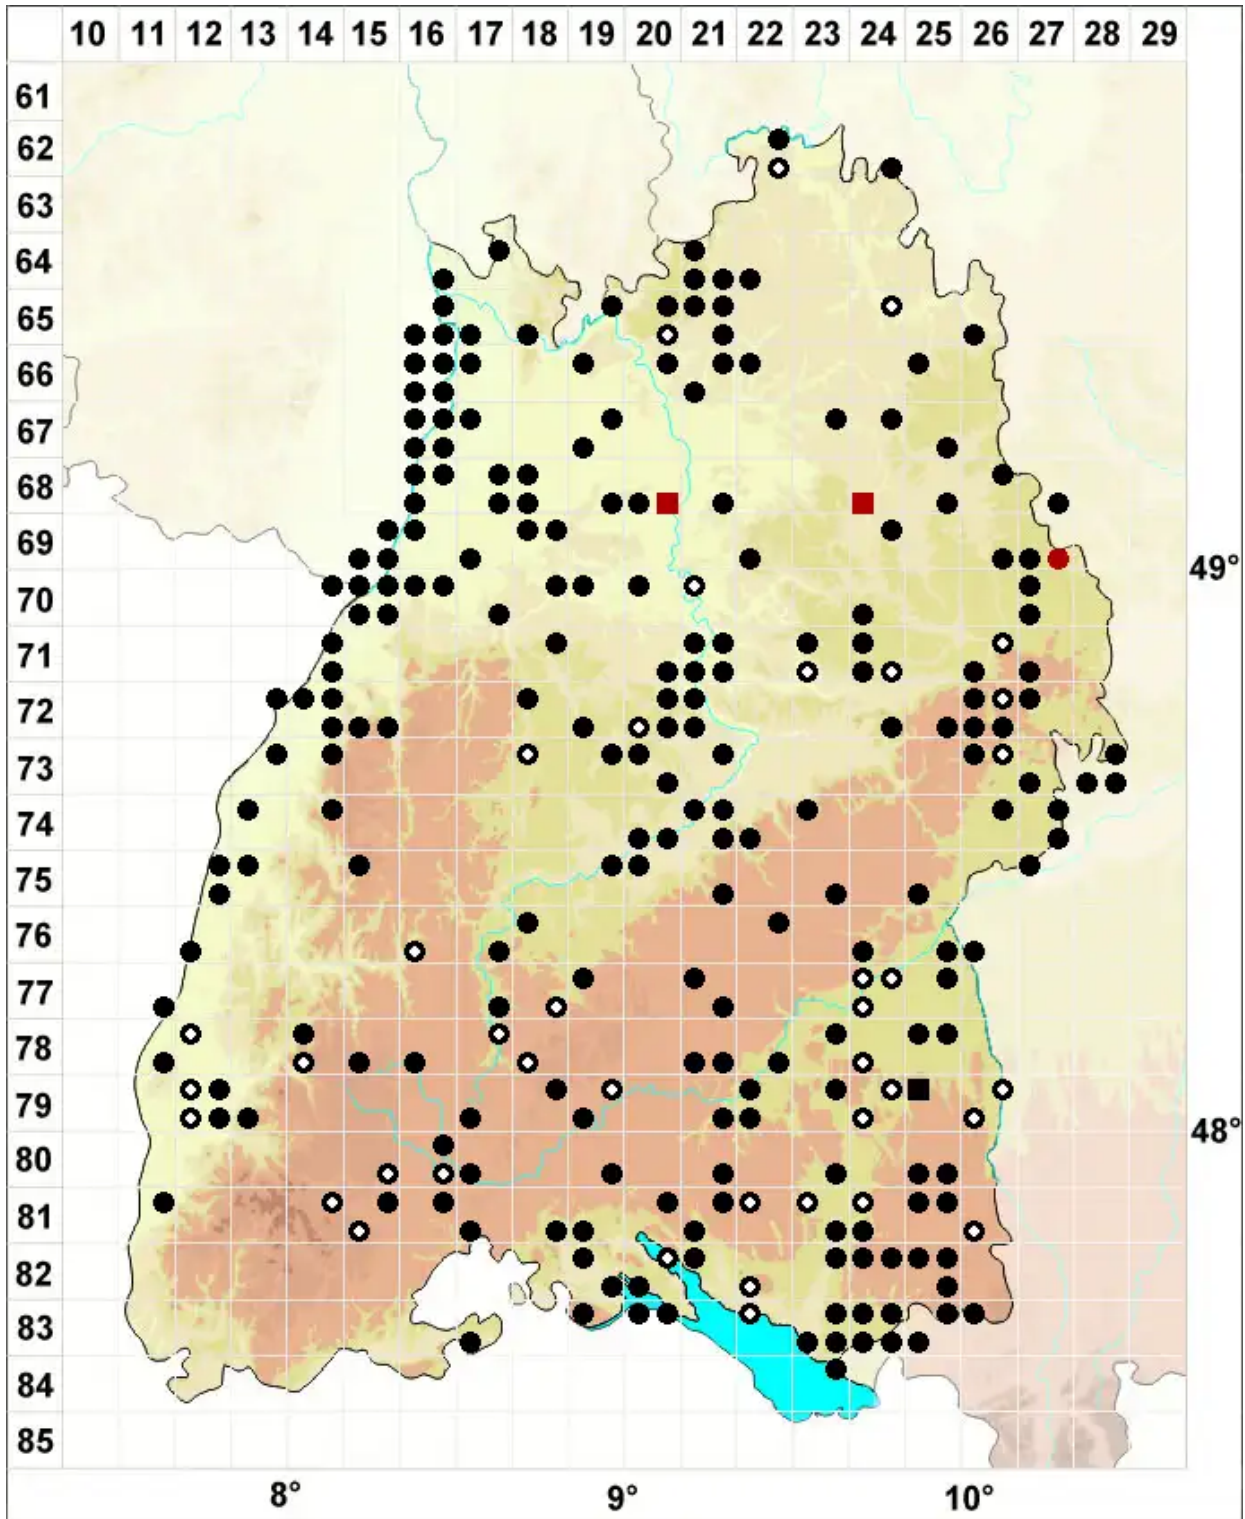

Drepanocladus aduncus (Hedw.) Warnst.

Krallenblatt-Sichelmoos

Legende:

Symbole:

Ausgefülltes Symbol:
Zeitraum von 1980 bis heute (Aktuelle Angabe)

Leeres Symbol:
Zeitraum vor 1980 (Altangabe)

Quadrat: Herbarbeleg