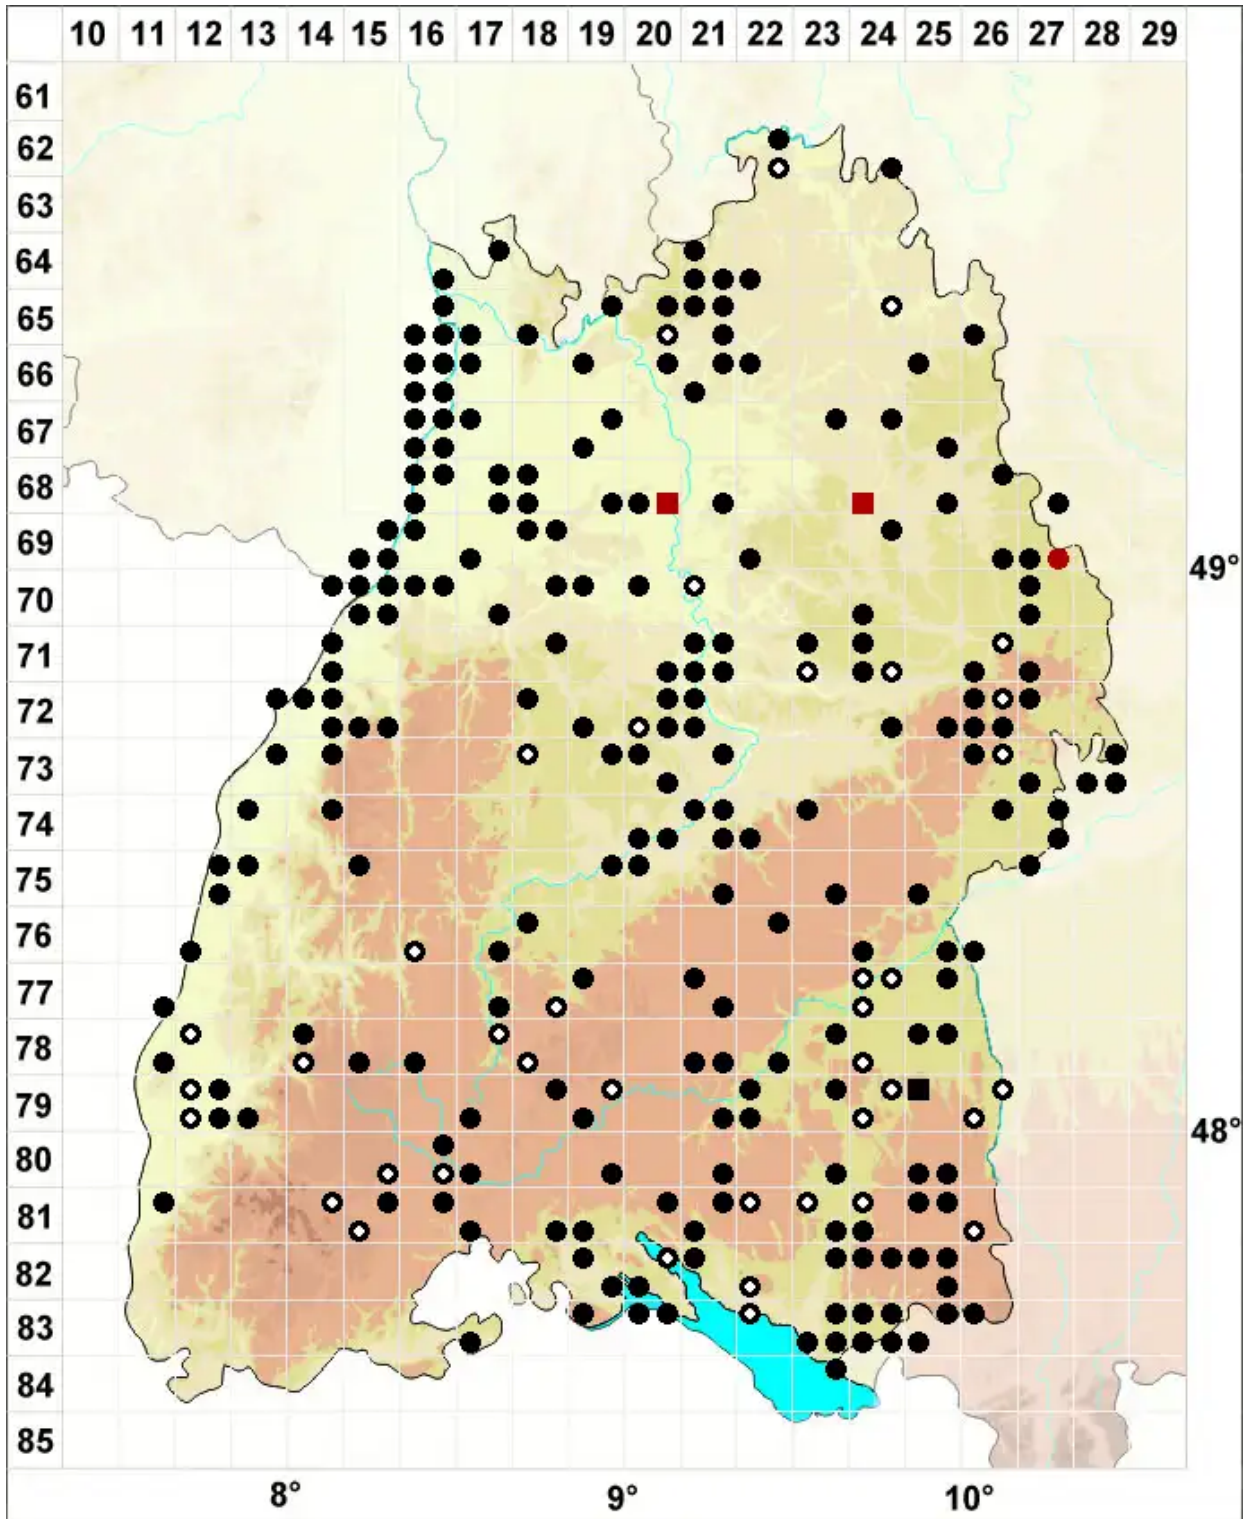

Drepanocladus aduncus (Hedw.) Warnst.

Krallenblatt-Sichelmoos

Legende:

- Symbole:**
- Ausgefülltes Symbol:
Zeitraum von 1980 bis heute (Aktuelle Angabe)
 - Leeres Symbol:
Zeitraum vor 1980 (Altangabe)
 - Quadrat: Herbarbeleg