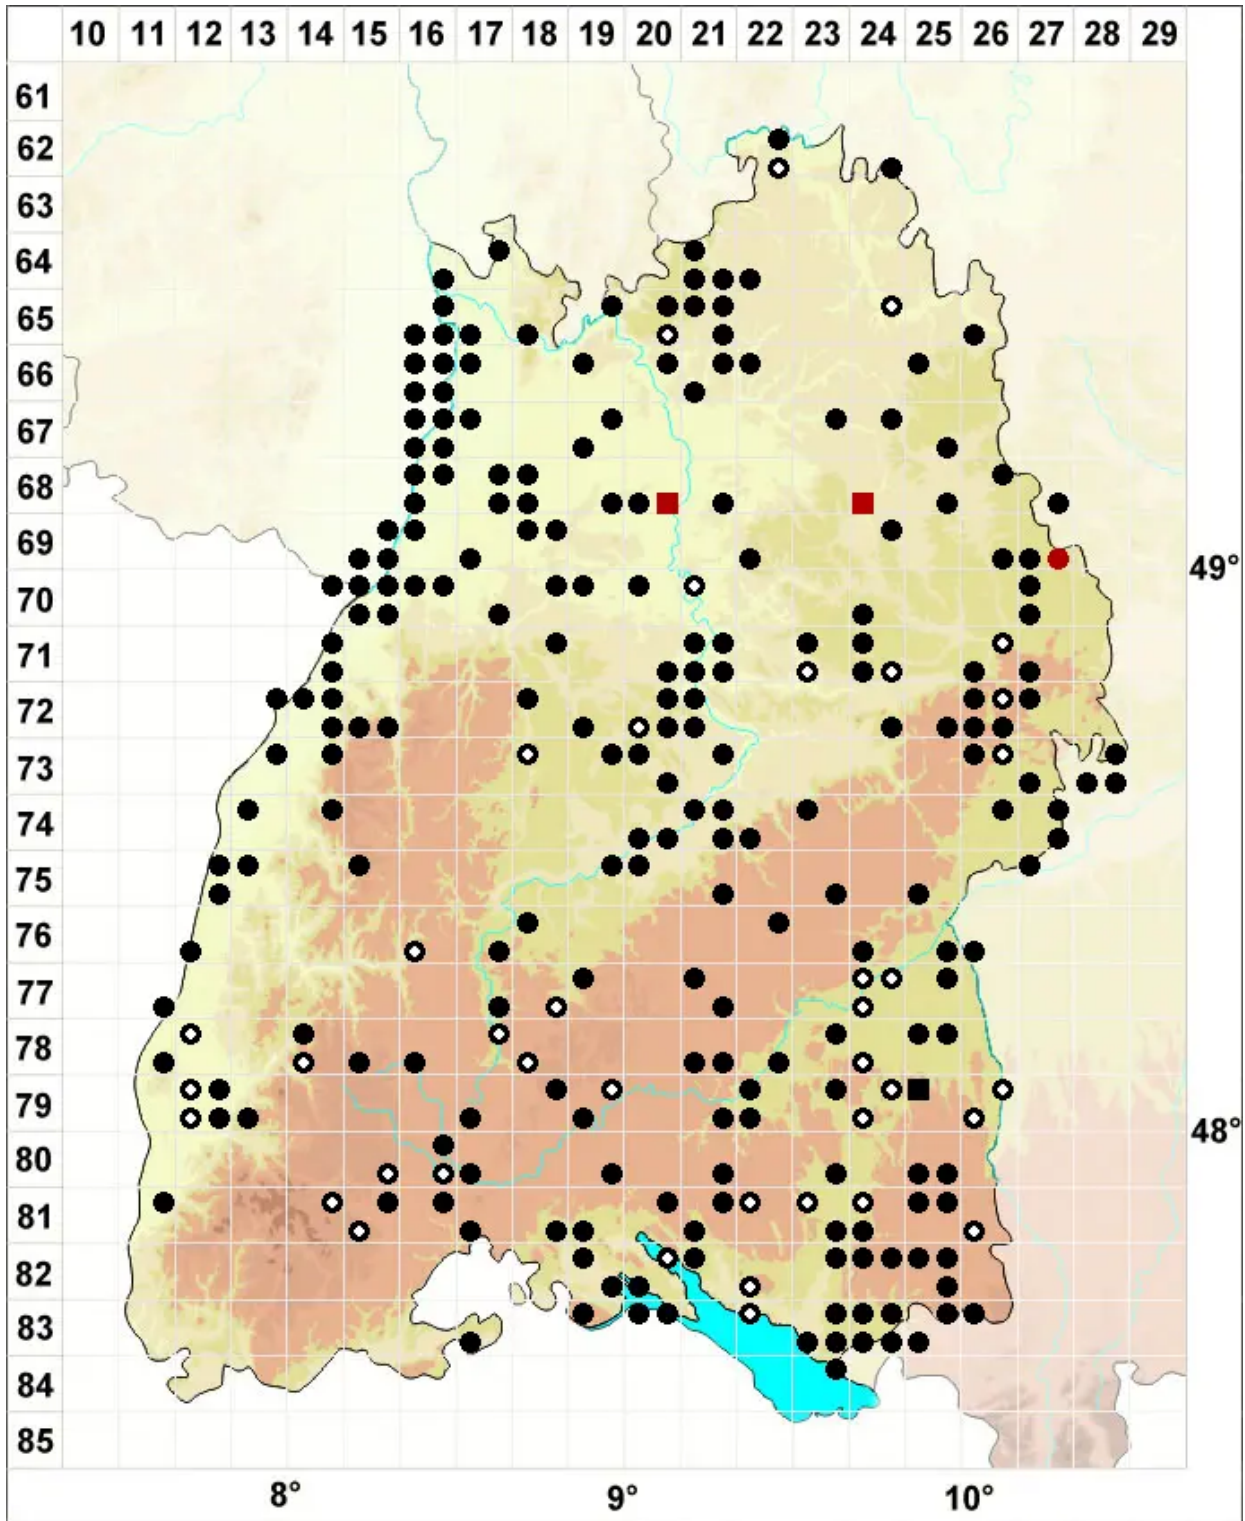

# Drepanocladus aduncus (Hedw.) Warnst.

Krallenblatt-Sichelmoos

Legende:

- Symbole:**
- Ausgefülltes Symbol:  
Zeitraum von 1980 bis heute (Aktuelle Angabe)
  - Leeres Symbol:  
Zeitraum vor 1980 (Altangabe)
  - Quadrat: Herbarbeleg