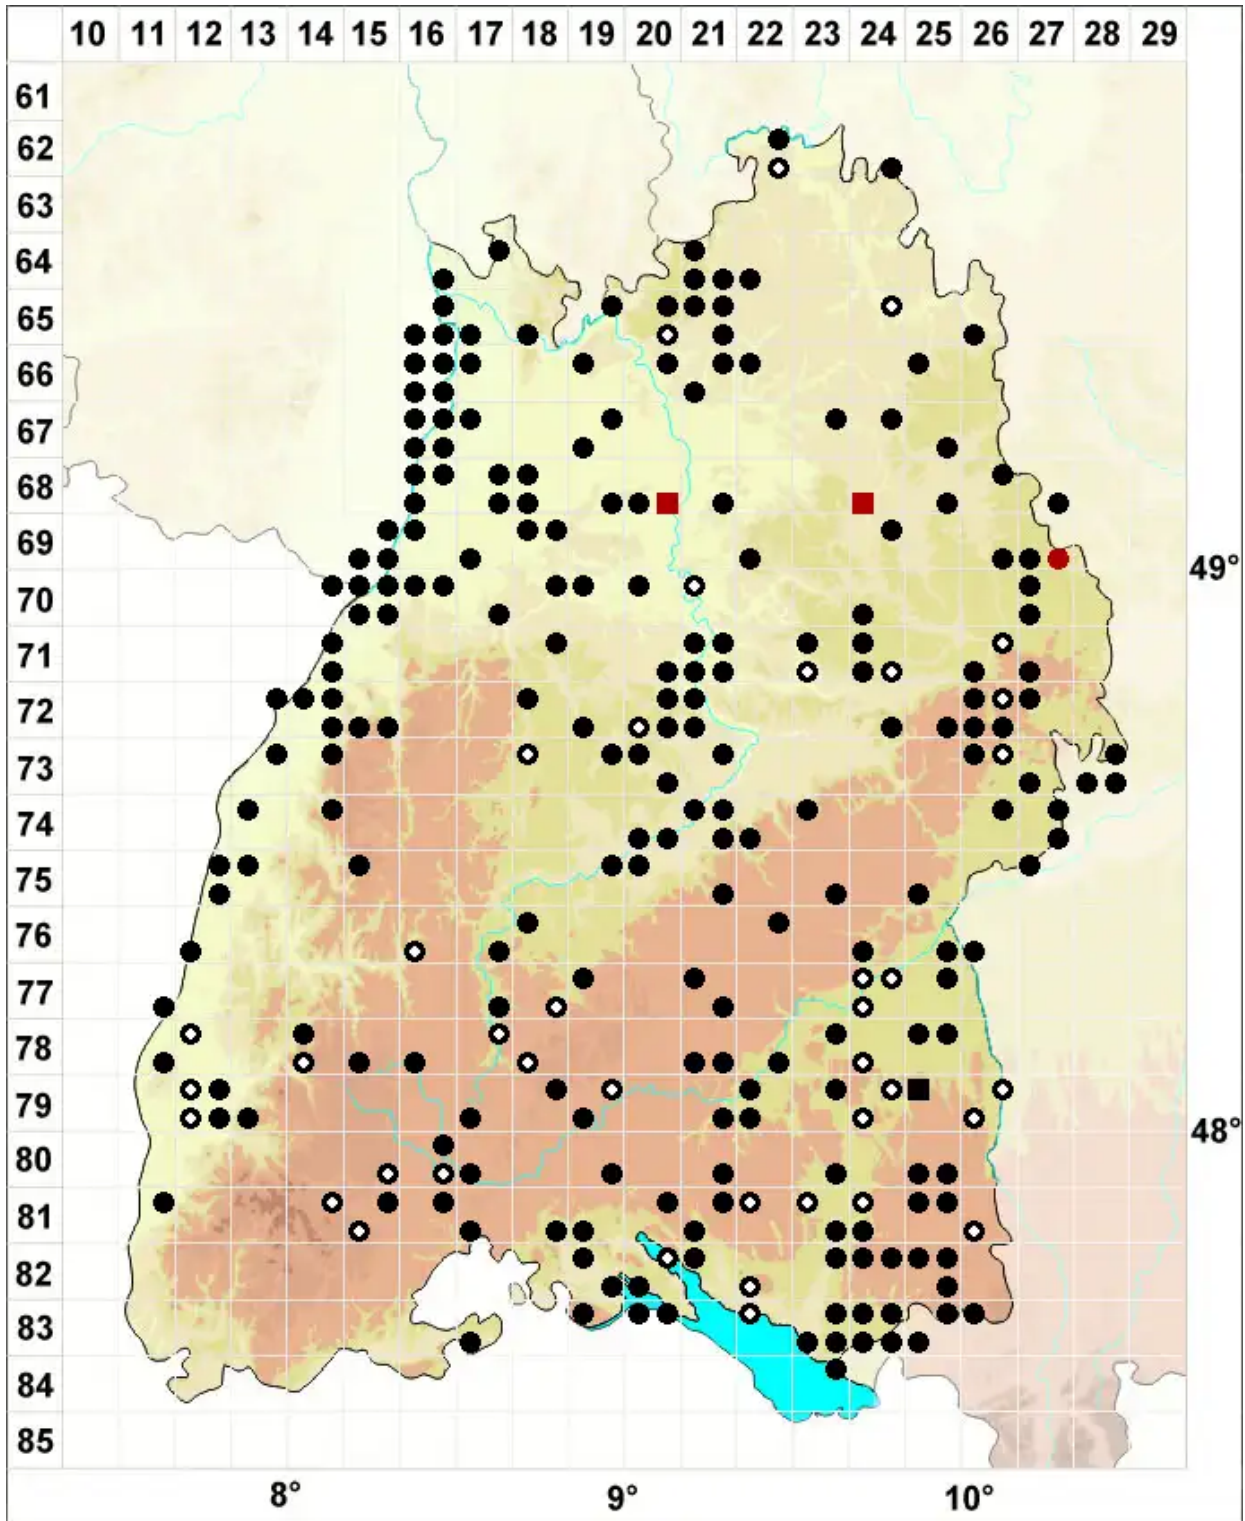

# Drepanocladus aduncus (Hedw.) Warnst.

Krallenblatt-Sichelmoos

Legende:

- Symbole:**
- Ausgefülltes Symbol:  
Zeitraum von 1980 bis heute (Aktuelle Angabe)
  - Leeres Symbol:  
Zeitraum vor 1980 (Altangabe)
  - Quadrat: Herbarbeleg