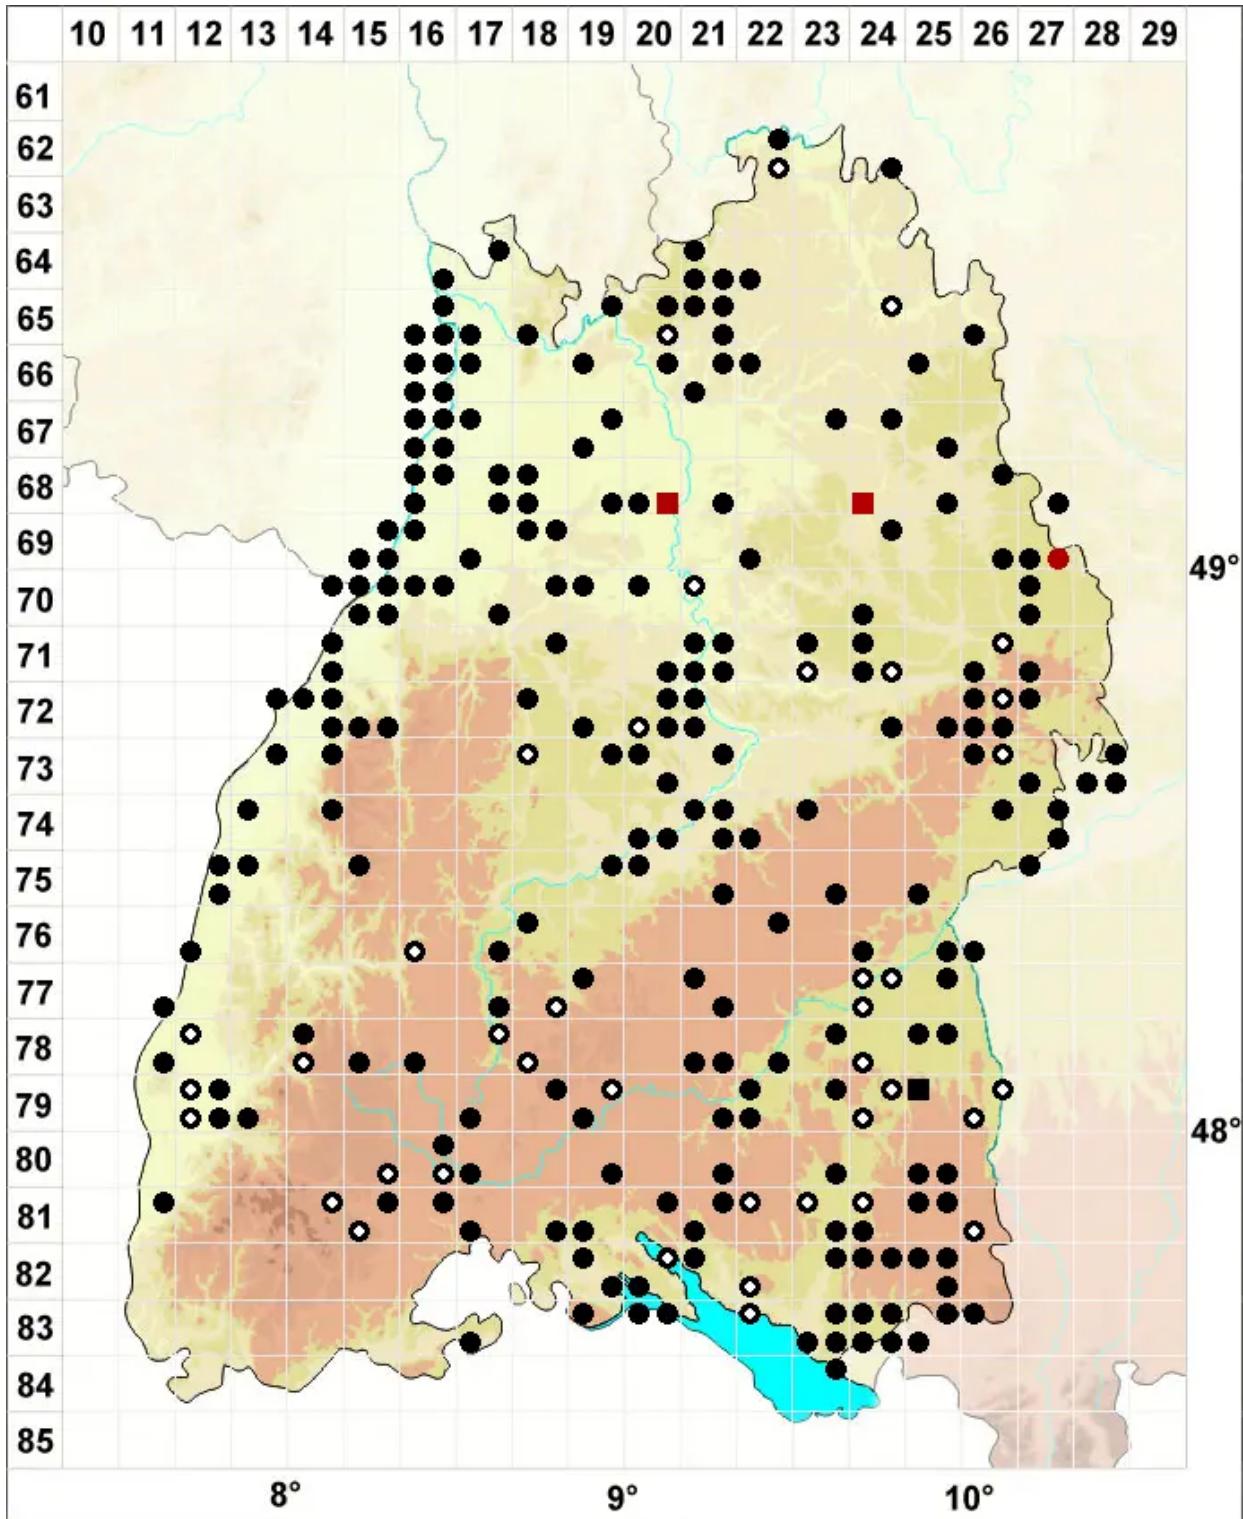

# Drepanocladus aduncus (Hedw.) Warnst.

Krallenblatt-Sichelmoos

Legende:

- Symbole:**
- Ausgefülltes Symbol:  
Zeitraum von 1980 bis heute (Aktuelle Angabe)
  - Leeres Symbol:  
Zeitraum vor 1980 (Altangabe)
  - Quadrat: Herbarbeleg