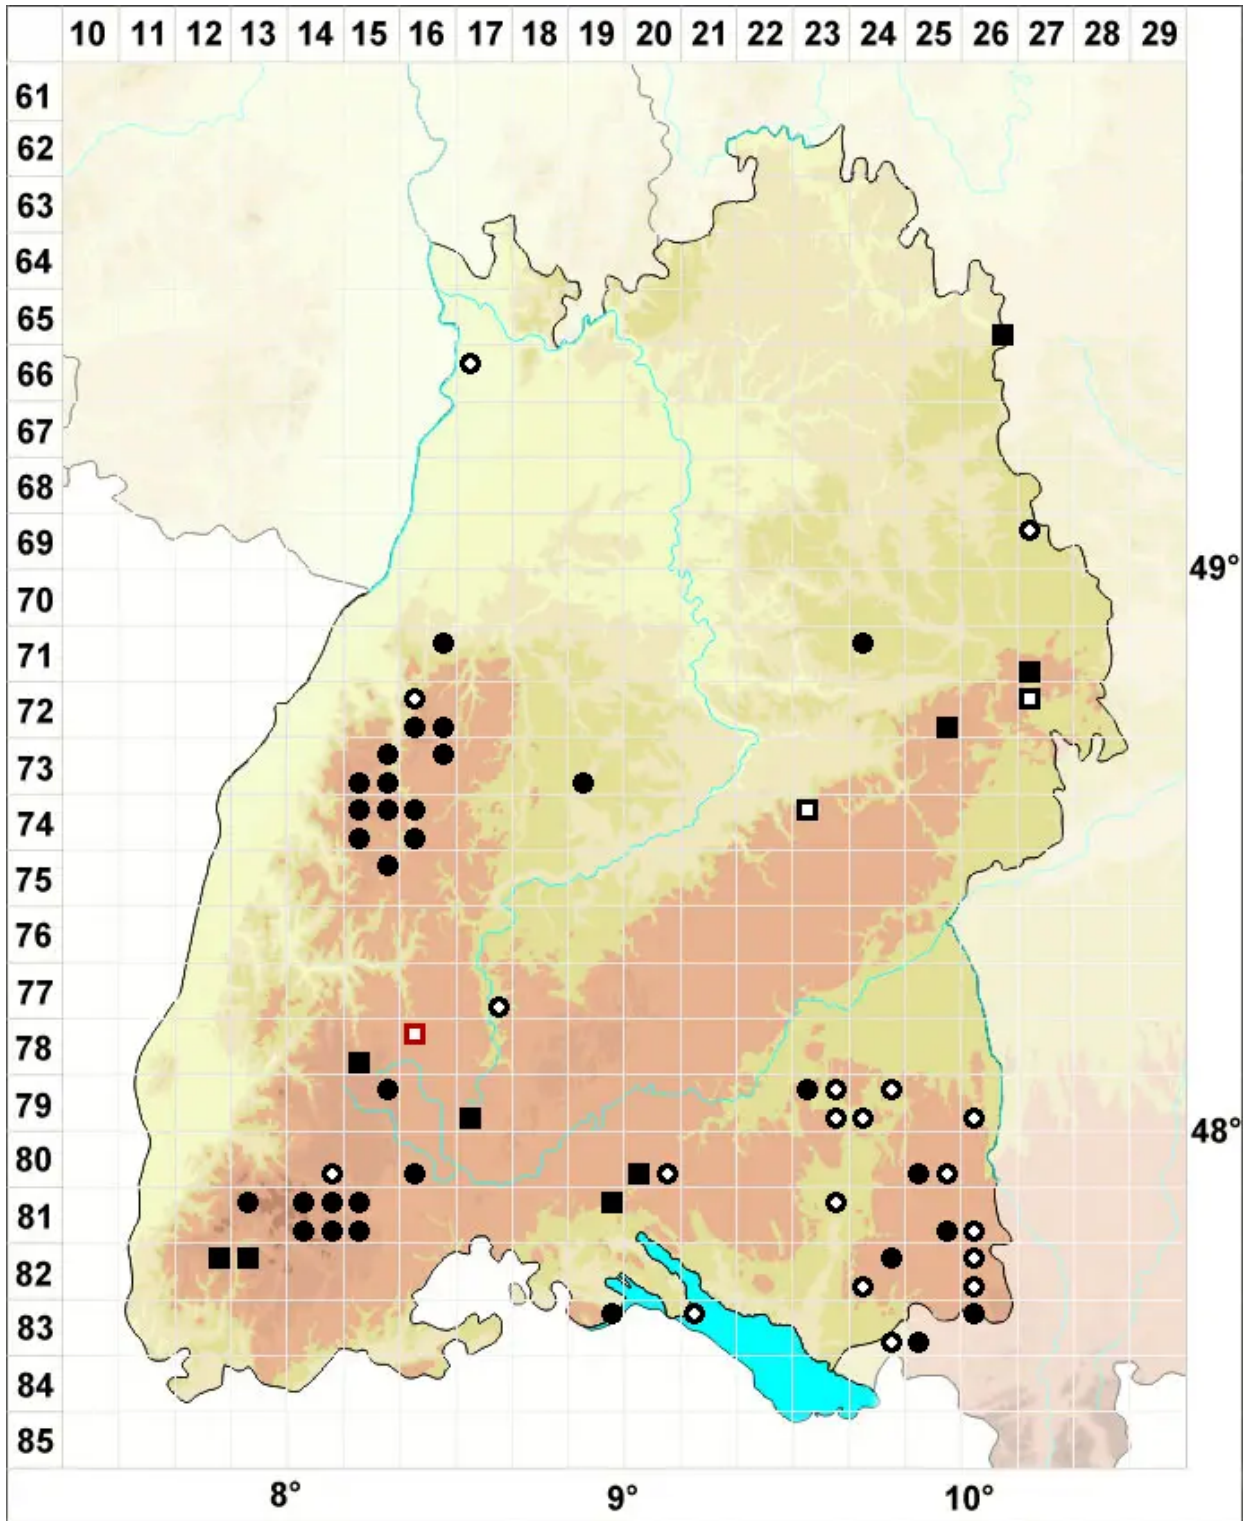

Warnstorfia fluitans (Hedw.) Loeske

Flutendes Moorsichelmoos

Legende:

Symbole:
Ausgefülltes Symbol:
Zeitraum von 1980 bis heute (Aktuelle Angabe)
Leeres Symbol:
Zeitraum vor 1980 (Altangabe)
Quadrat: Herbarbeleg