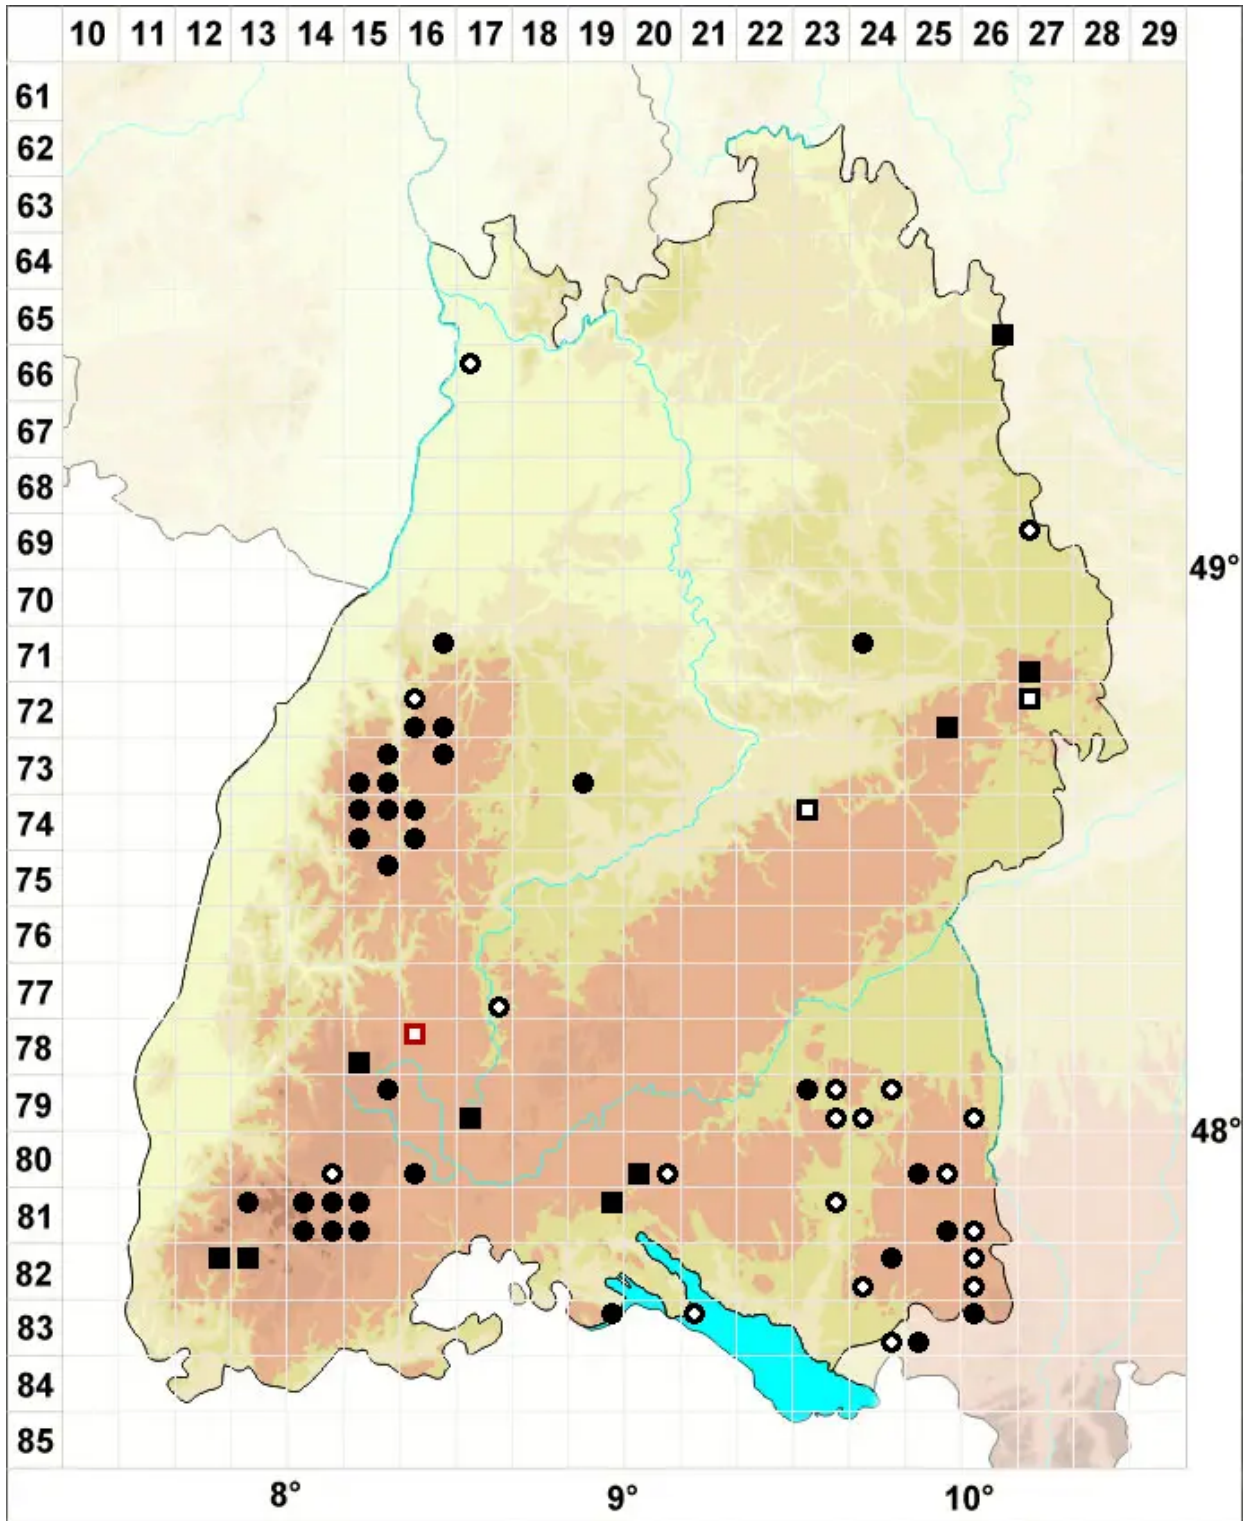

# Warnstorfia fluitans (Hedw.) Loeske

Flutendes Moorsichelmoos

Legende:

- Symbole:**
- Ausgefülltes Symbol:  
Zeitraum von 1980 bis heute (Aktuelle Angabe)
  - Leeres Symbol:  
Zeitraum vor 1980 (Altangabe)
  - Quadrat: Herbarbeleg