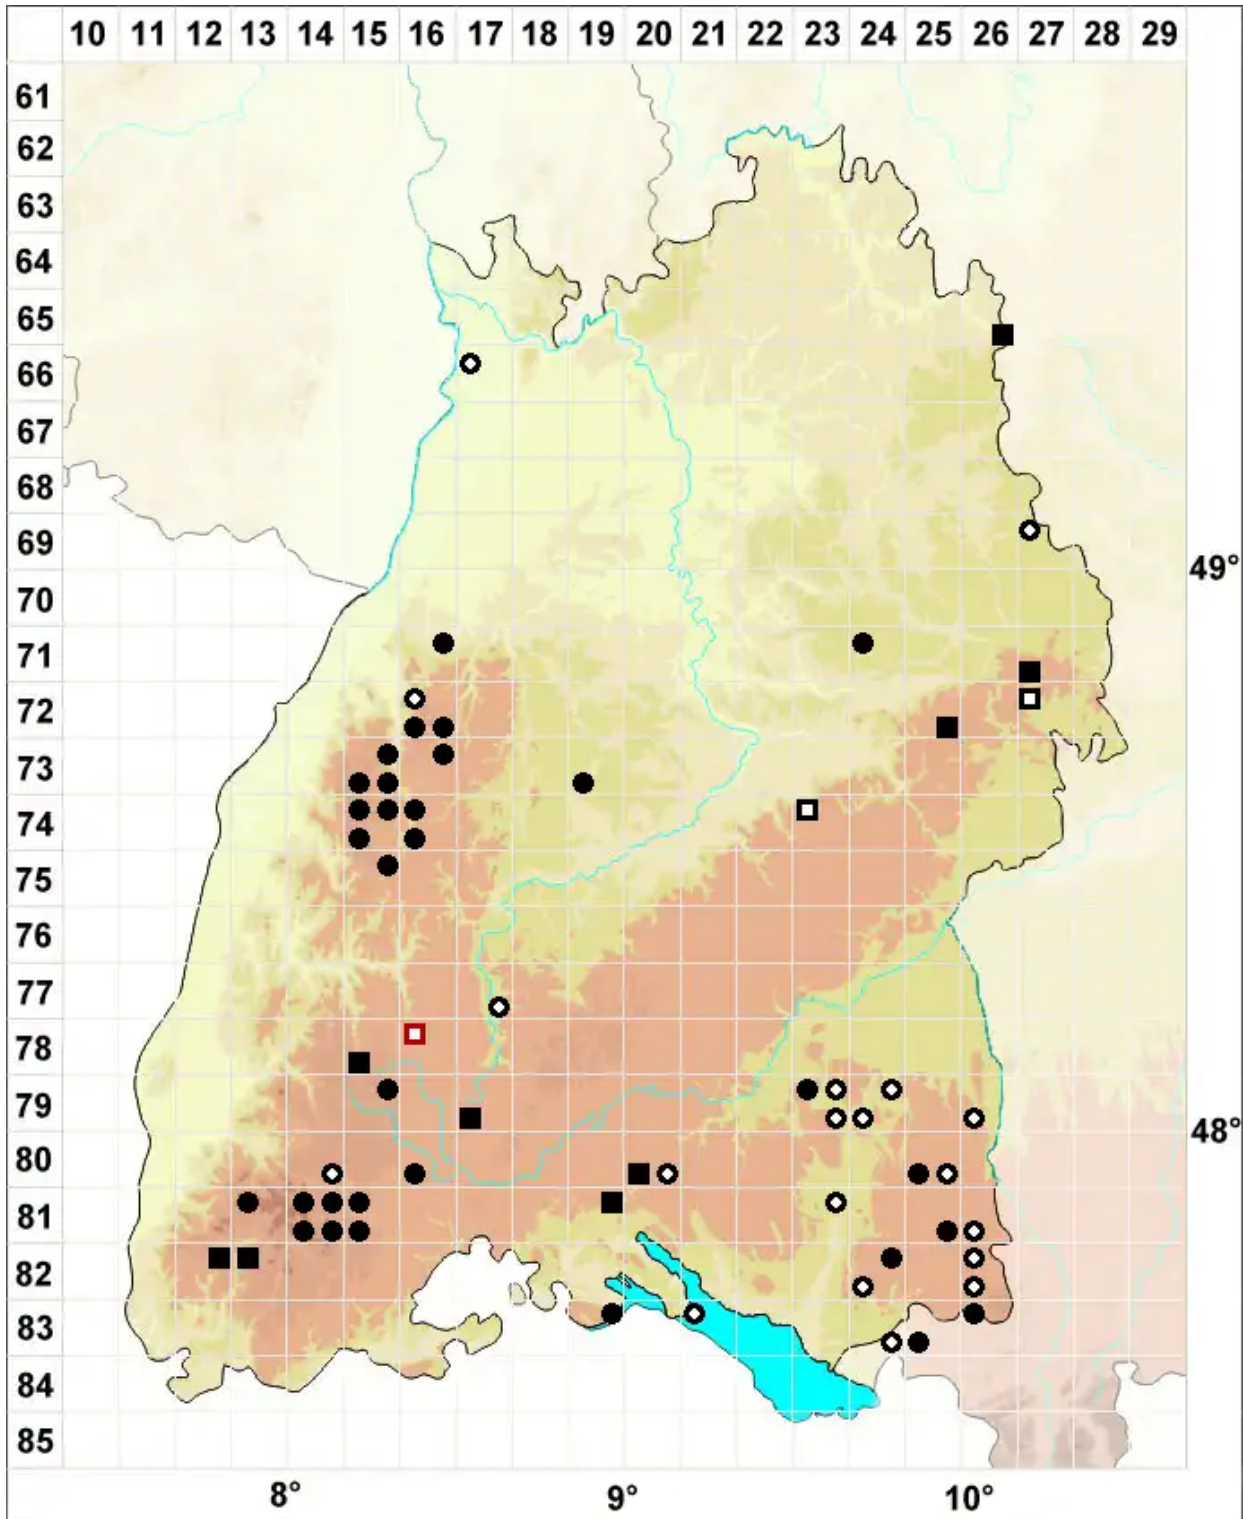

# Warnstorfia fluitans (Hedw.) Loeske

Flutendes Moorsichelmoos

Legende:

**Symbole:**  
Ausgefülltes Symbol:  
Zeitraum von 1980 bis heute (Aktuelle Angabe)  
Leeres Symbol:  
Zeitraum vor 1980 (Altangabe)  
Quadrat: Herbarbeleg