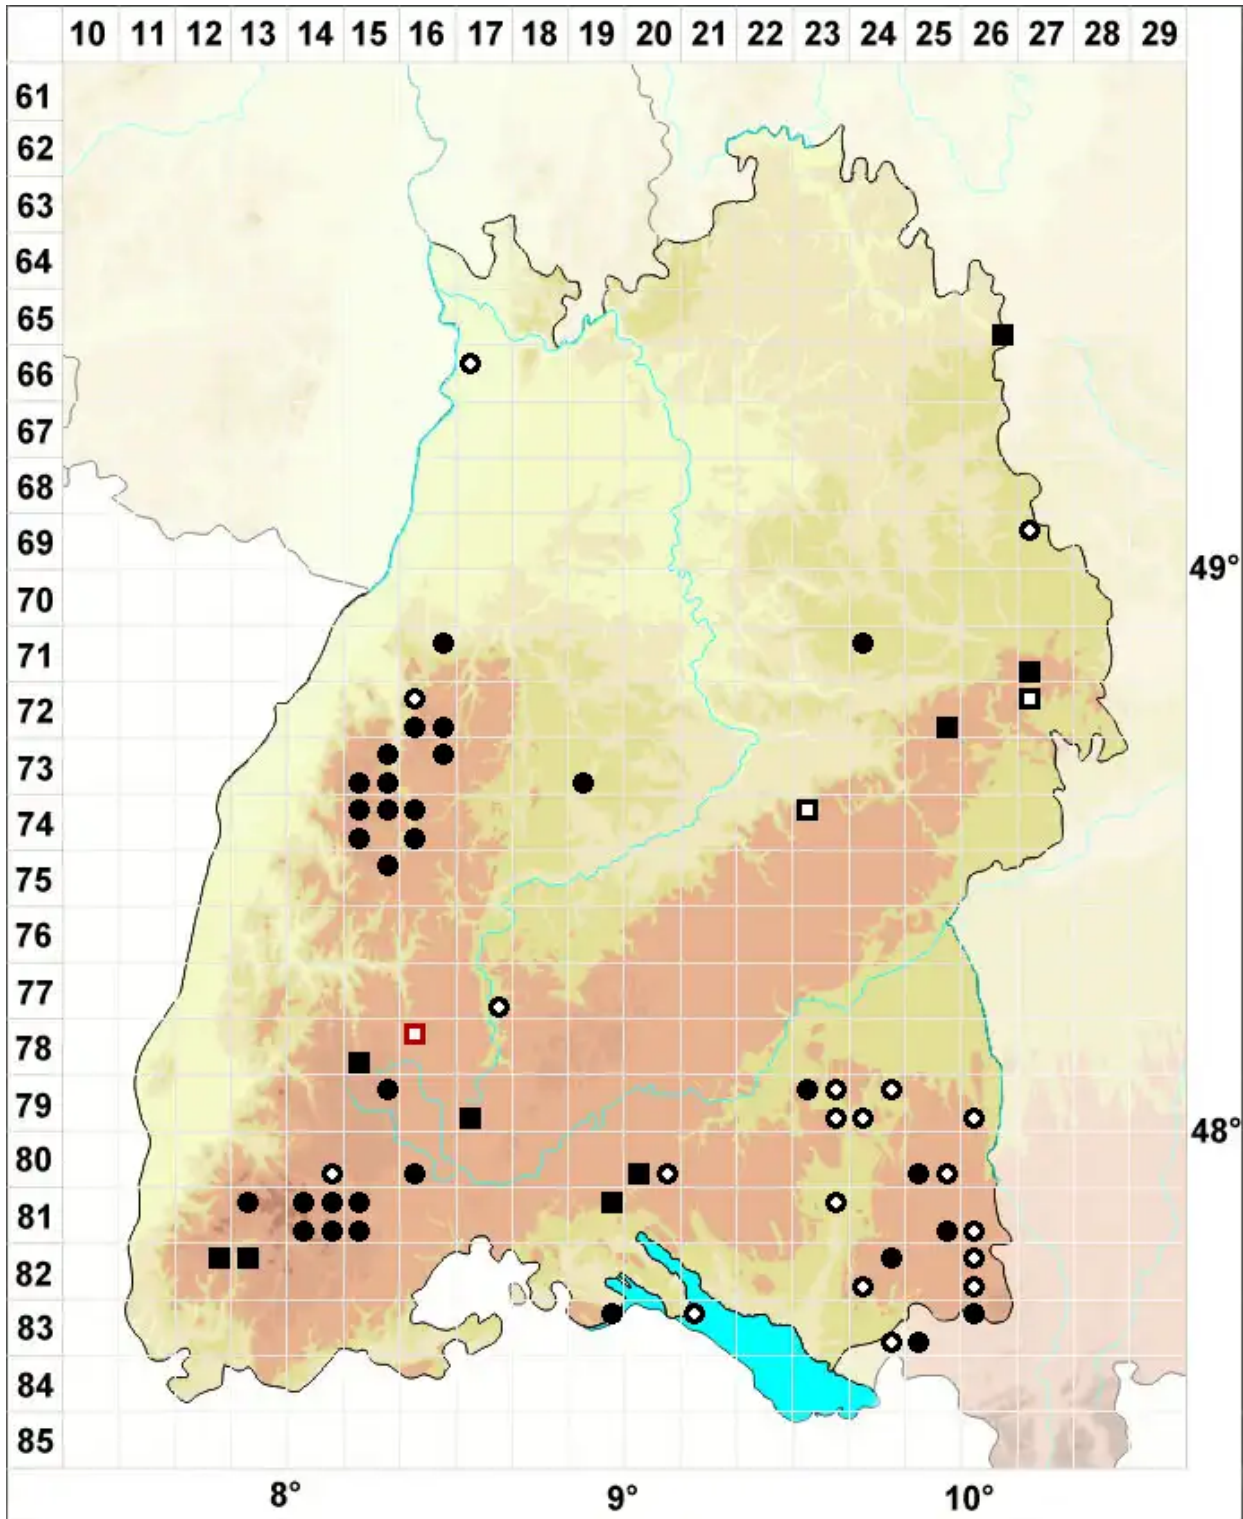

Warnstorfia fluitans (Hedw.) Loeske

Flutendes Moorsichelmoos

Legende:

- Symbole:**
- Ausgefülltes Symbol:
Zeitraum von 1980 bis heute (Aktuelle Angabe)
 - Leeres Symbol:
Zeitraum vor 1980 (Altangabe)
 - Quadrat: Herbarbeleg