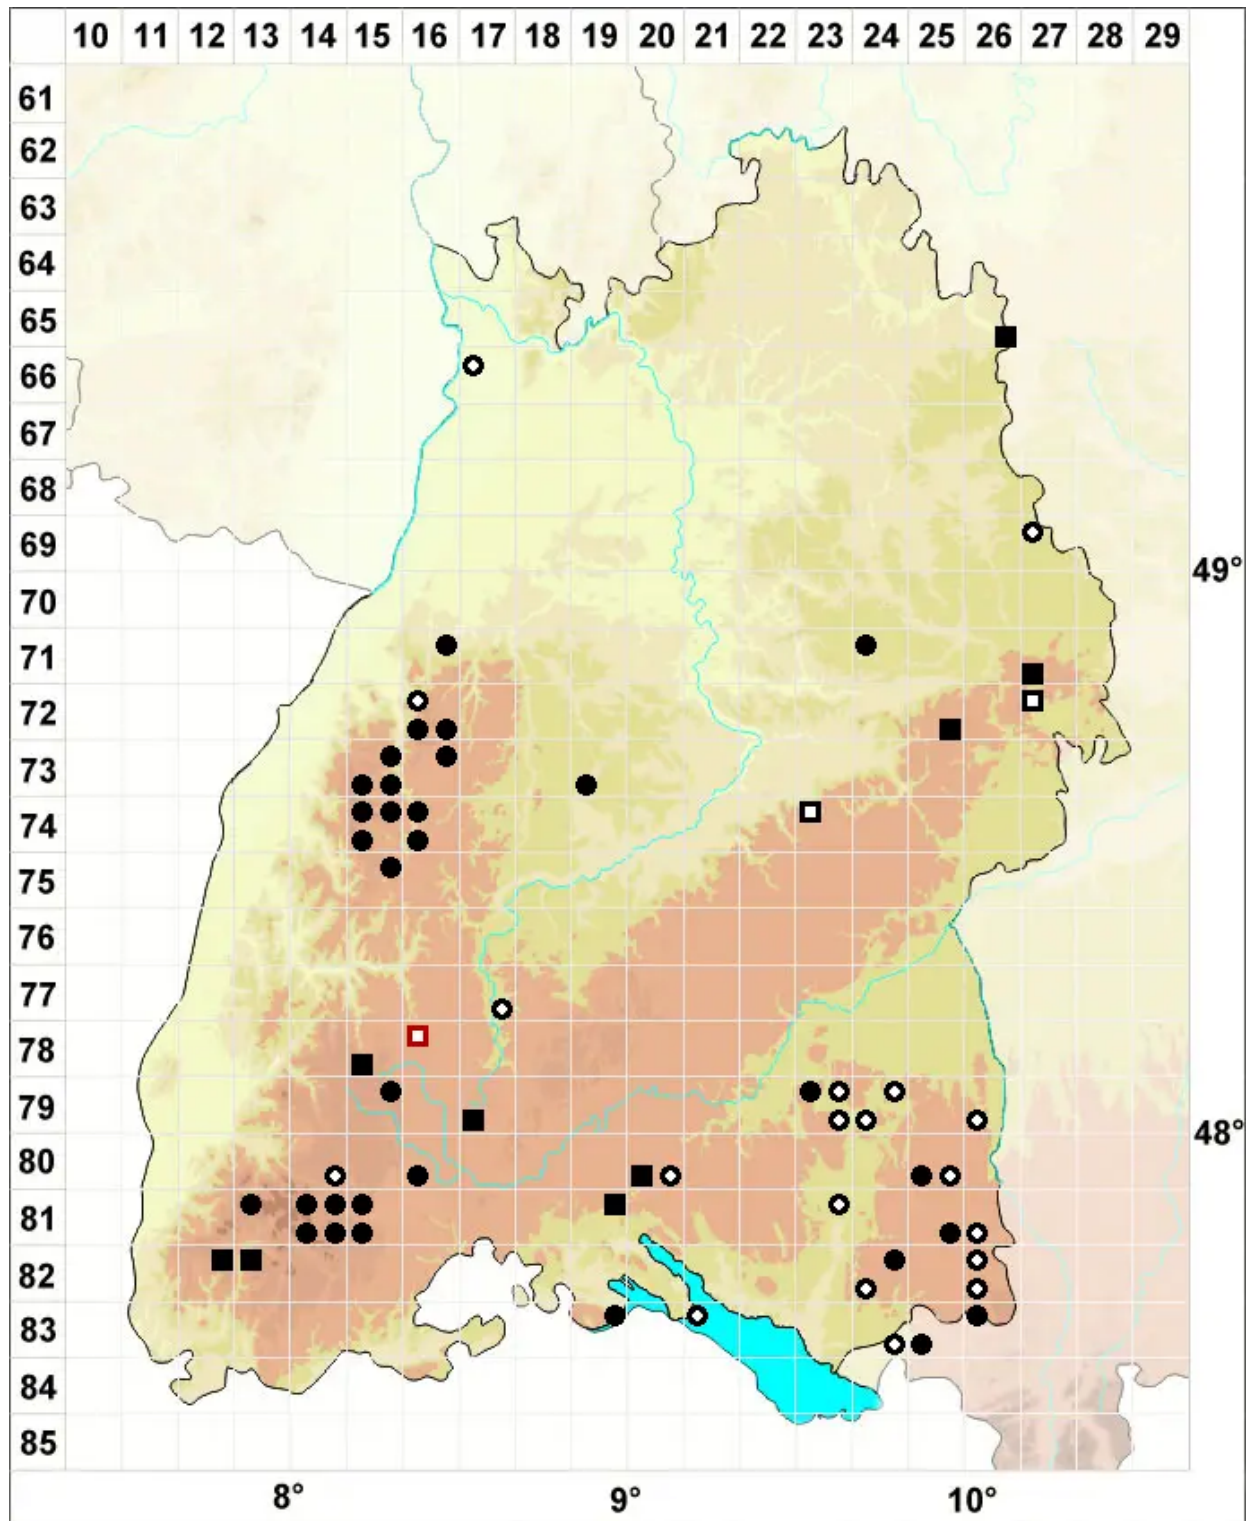

Warnstorfia fluitans (Hedw.) Loeske

Flutendes Moorsichelmoos

Legende:

Symbole:
Ausgefülltes Symbol:
Zeitraum von 1980 bis heute (Aktuelle Angabe)
Leeres Symbol:
Zeitraum vor 1980 (Altangabe)
Quadrat: Herbarbeleg