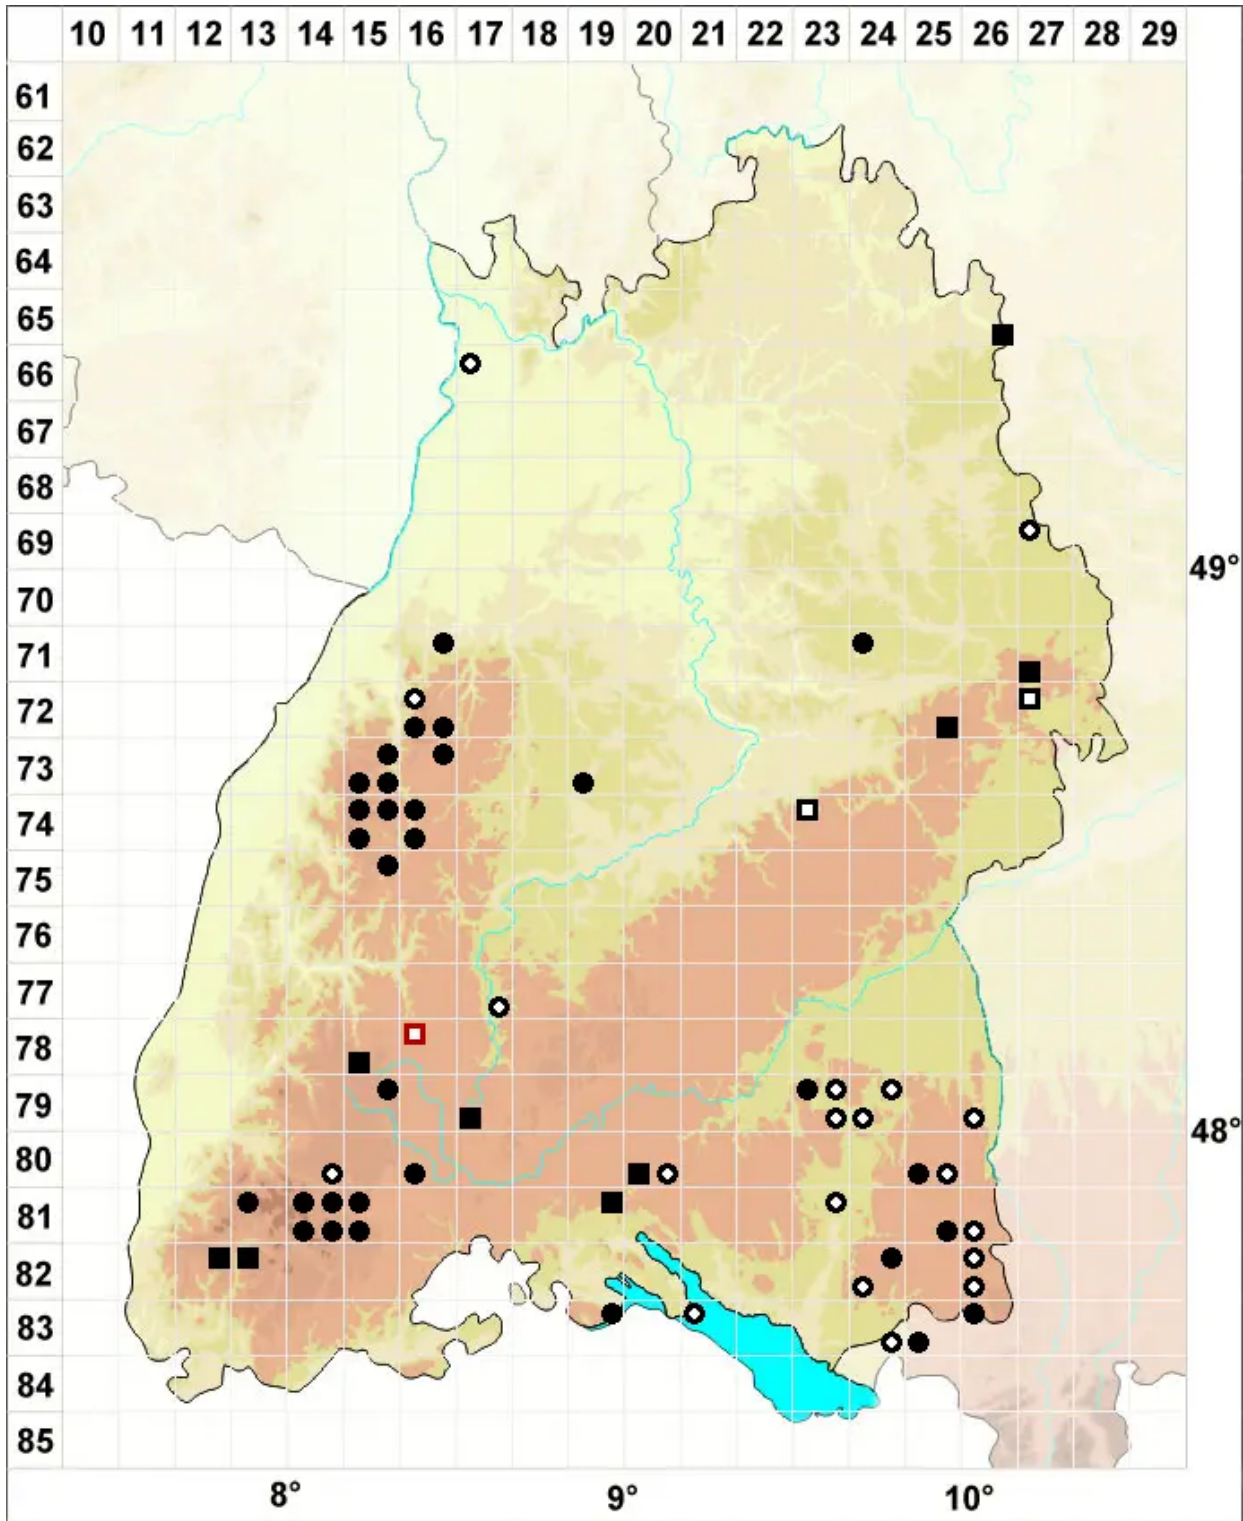

# Warnstorfia fluitans (Hedw.) Loeske

Flutendes Moorsichelmoos

Legende:

**Symbole:**  
Ausgefülltes Symbol:  
Zeitraum von 1980 bis heute (Aktuelle Angabe)  
Leeres Symbol:  
Zeitraum vor 1980 (Altangabe)  
Quadrat: Herbarbeleg